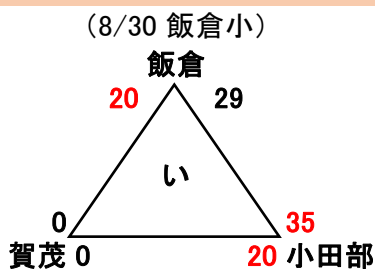

令和2年度 市民総合スポーツ大会早良区予選

《予選パート》

男子

女子

(8人未満のため) (8人未満のため)

《決勝トーナメント》

男子

女子

10/3or4

市大会出場決定戦

男子 1位パート3位 VS 4位

女子 1位パート3位 VS 4位