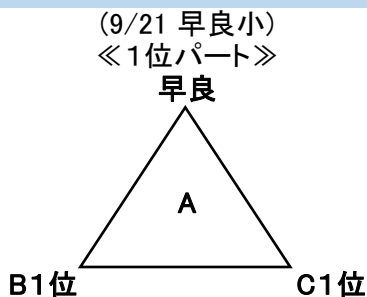

令和2年度 市民総合スポーツ大会早良区予選

《予選パート》

男子

女子

(8人未満のため) (8人未満のため)

《決勝トーナメント》

男子

女子

10/3or4

市大会出場決定戦

男子 1位パート3位 VS 4位

女子 1位パート3位 VS 4位