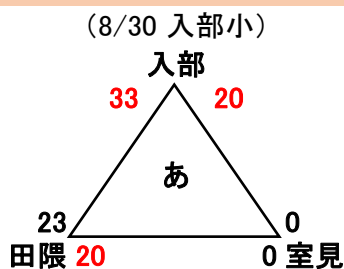

令和2年度 市民総合スポーツ大会早良区予選

《予選パート》

男子

女子

(8人未満のため) (8人未満のため)

《決勝トーナメント》

男子

女子

10/3or4

市大会出場決定戦

男子 1位パート3位 VS 4位

女子 1位パート3位 VS 4位