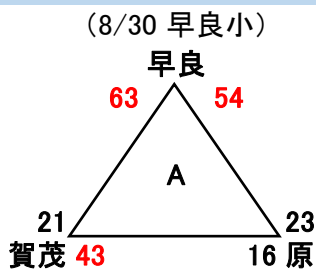

令和2年度 市民総合スポーツ大会早良区予選

《予選パート》

男子

女子

(8人未満のため) (8人未満のため)

《決勝トーナメント》

男子

女子

10/3or4

市大会出場決定戦

男子 1位パート3位 VS 4位

女子 1位パート3位 VS 4位