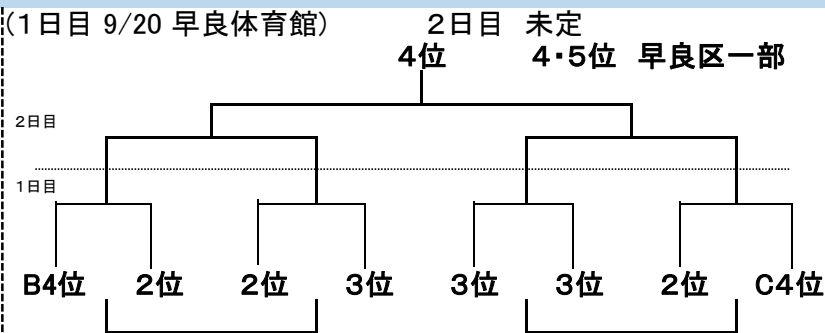

令和2年度 市民総合スポーツ大会早良区予選

《予選パート》

男子

女子

(8人未満のため) (8人未満のため)

《決勝トーナメント》

男子

女子

10/3or4

市大会出場決定戦

男子 1位パート3位 VS 4位

女子 1位パート3位 VS 4位