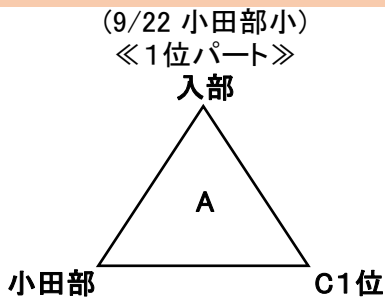

令和2年度 市民総合スポーツ大会早良区予選

《予選パート》

男子

女子

(8人未満のため) (8人未満のため)

《決勝トーナメント》

男子

女子

10/3or4

市大会出場決定戦

男子 1位パート3位 VS 4位

女子 1位パート3位 VS 4位