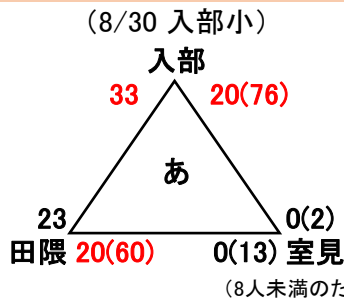

女子

《1位～4位決定戦》

男子