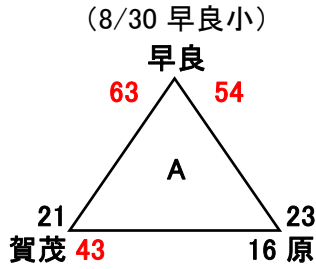

令和2年度 市民総合スポーツ大会早良区予選

《予選パート》

男子