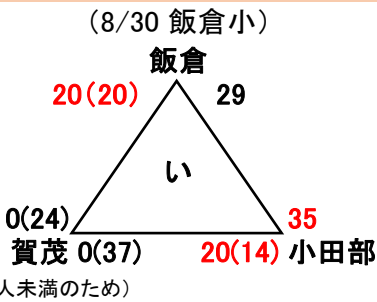

女子

《1位～4位決定戦》

男子