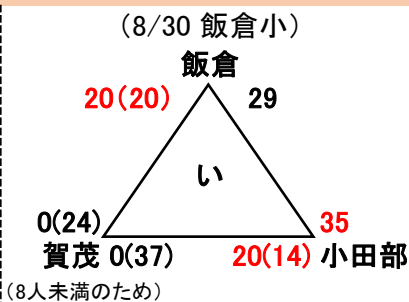

女子

《決勝トーナメント》

男子