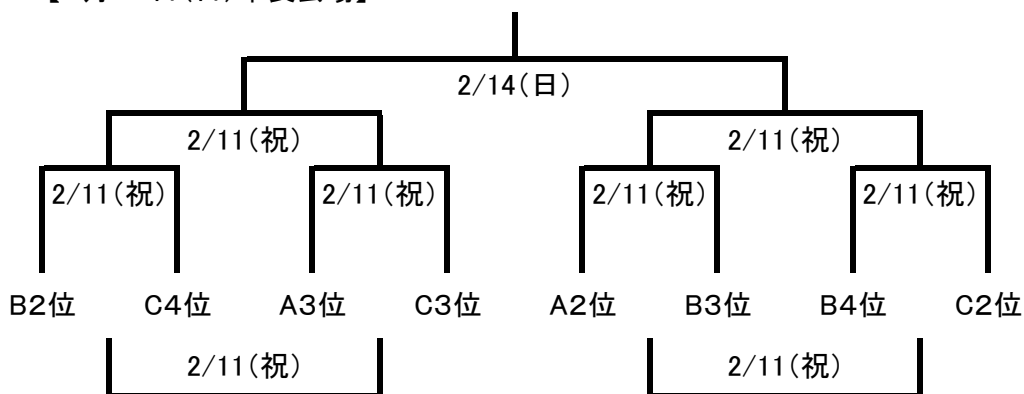

令和2年度 早良区ウィンターカップ

男子

<<< 予選 >>>

【2月7日(日)早良会場】

【1月31日(日)大原会場】

【2月7日(日)野芥会場】

<<< 決勝 >>>

【2月11日(祝)中村三陽】

【2月14日(日)早良会場】

女子

<<< 予選 >>>

【1月31日(日)入部会場】

【1月31日(日)入部会場】

【2月7日(日)飯倉会場】

<<< 決勝 >>>

【2月14日(日)入部or野芥会場】