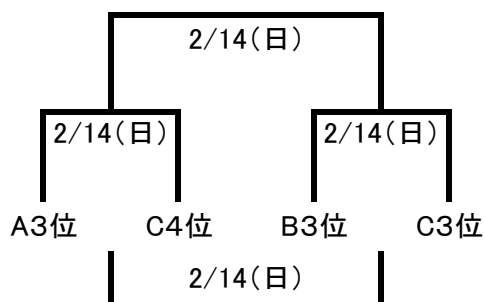

令和2年度 早良区ウィンターカップ

男子

<<< 予選 >>>

【2月7日(日)早良会場】

【1月31日(日)大原会場】

【2月7日(日)野芥会場】

<<< 決勝 >>>

【2月11日(祝)中村三陽】

【2月14日(日)早良会場】

女子

<<< 予選 >>>

【1月31日(日)入部会場】

【1月31日(日)入部会場】

【2月7日(日)飯倉会場】

<<< 決勝 >>>

【2月14日(日)入部or野芥会場】

【2月14日(日)入部or野芥会場】

【2月14日(日)早良会場】