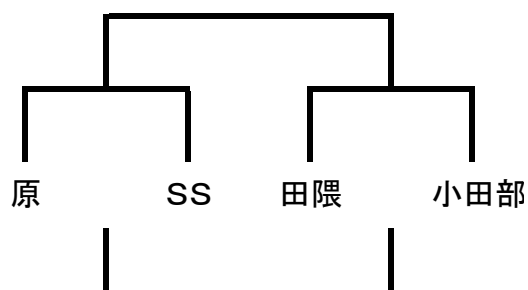

令和2年度 早良区新人戦

男子

【 1月 17日(日) 賀茂 会場】

【 1月 17日(日) 大原 会場】

【 1月 17日(日) 早良 会場】

女子

【 1月 17日(日) 入部 会場】

【 1月 17日(日) 早良 会場】