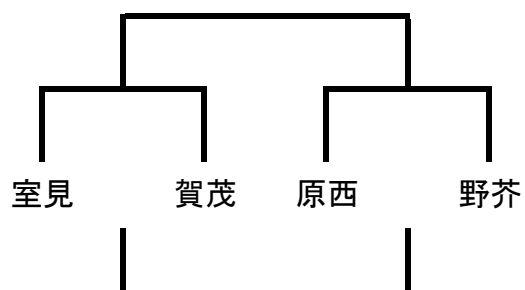

令和2年度 早良区新人戦

男子

【 1月 17日(日) 賀茂 会場】

【 1月 17日(日) 大原 会場】

【 1月 17日(日) 早良 会場】

女子

【 1月 17日(日) 入部 会場】

【 1月 17日(日) 早良 会場】