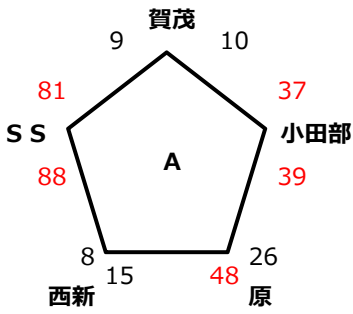

# 令和3年度 早良区振り分け戦

## 【男子】

【4/18 (日) : 小田部小学校】

【4/25 (日) : 野芥小学校】

【4/25 (日) : 大原小学校】

【4/29 (祝) : 野芥小学校】

※総当たりを行い各パート1位2位は1部とする。両パート3位4位に関しては一部決定戦を行い、勝ち上がったチームを一部とする。

### <<< 男子結果 >>>

1部	SS	小田部			
2部	西新				