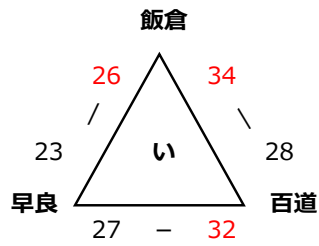

# 令和3年度 早良区振り分け戦

## 【男子】

【4/18 (日) : 小田部小学校】

【4/25 (日) : 野芥小学校】

【4/25 (日) : 大原小学校】

【4/29 (祝) : 野芥小学校】

※総当たりを行い各パート1位2位は1部とする。両パート3位4位に関しては一部決定戦を行い、勝ち上がったチームを一部とする。

## 【女子】

【4/25 (日) : 入部小学校】

【4/25 (日) : 田隈小学校】

※各パート1位は1部とし、各パート2位に関しては決定戦を行う。決定戦の上位2チームを一部とする。