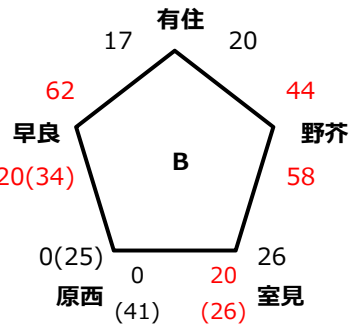

# 令和3年度 早良区振り分け戦

## 【男子】

【4/18 (日) : 小田部小学校】

【4/25 (日) : 野芥小学校】

【4/25 (日) : 大原小学校】

【4/29 (祝) : 野芥小学校】

※総当たりを行い各パート1位2位は1部とする。両パート3位4位に関しては一部決定戦を行い、勝ち上がったチームを一部とする。

### <<< 男子結果 >>>

1部	SS	小田部			
2部	西新				