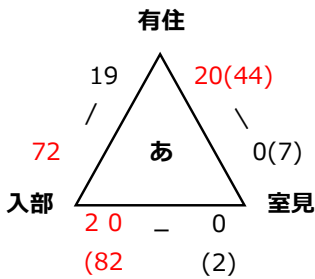

# 令和3年度 早良区振り分け戦

## 【男子】

【4/18 (日) : 小田部小学校】

【4/25 (日) : 野芥小学校】

【4/25 (日) : 大原小学校】

【4/29 (祝) : 野芥小学校】

※総当たりを行い各パート1位2位は1部とする。両パート3位4位に関しては一部決定戦を行い、勝ち上がったチームを一部とする。

## 【女子】

【4/25 (日) : 入部小学校】

【4/25 (日) : 田隈小学校】

※各パート1位は1部とし、各パート2位に関しては決定戦を行う。決定戦の上位2チームを一部とする。