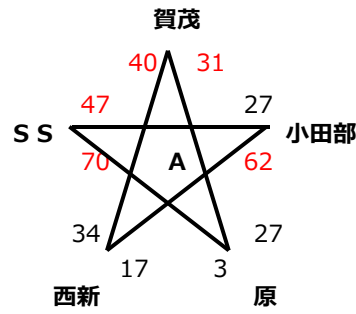

# 令和3年度 早良区振り分け戦

## 【男子】

【4/18 (日) : 小田部小学校】

【4/25 (日) : 野芥小学校】

【4/25 (日) : 大原小学校】

【4/29 (祝) : 野芥小学校】

※総当たりを行い各パート1位2位は1部とする。両パート3位4位に関しては一部決定戦を行い、勝ち上がったチームを一部とする。

## 【女子】

【4/25 (日) : 入部小学校】

【4/25 (日) : 田隈小学校】

※各パート1位は1部とし、各パート2位に関しては決定戦を行う。決定戦の上位2チームを一部とする。