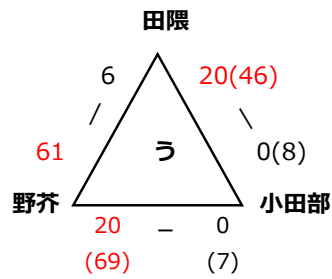

# 令和3年度 早良区振り分け戦

## 【男子】

【4/18 (日) : 小田部小学校】

【4/25 (日) : 野芥小学校】

【4/25 (日) : 大原小学校】

【4/29 (祝) : 野芥小学校】

※総当たりを行い各パート1位2位は1部とする。両パート3位4位に関しては一部決定戦を行い、勝ち上がったチームを一部とする。

## 【女子】

【4/25 (日) : 入部小学校】

【4/25 (日) : 田隈小学校】

※各パート1位は1部とし、各パート2位に関しては決定戦を行う。決定戦の上位2チームを一部とする。