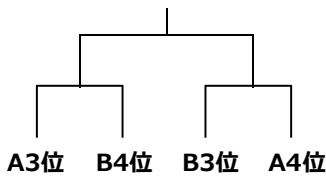

【4/25 (日): 入部小学校】

【4/25 (日): 田隈小学校】

※各パート1位は1部とし、各パート2位に関しては決定戦を行う。決定戦の上位2チームを一部とする。

【男女一部決定戦】

【5/2 (日): 大原or早良小学校】

【4/29 (祝): 小学校】

※出場チームにより会場決定

<<< 男子結果 >>>

| | | | | | |
|----|--|--|--|--|--|
| 1部 | | | | | |
| 2部 | | | | | |

<<< 女子結果 >>>

| | | | | | |
|----|--|--|--|--|--|
| 1部 | | | | | |
| 2部 | | | | | |