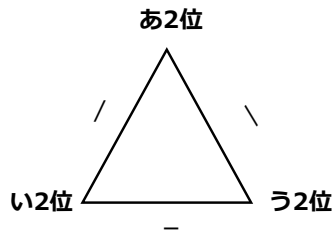

【4/25 (日): 入部小学校】

【4/25 (日): 田隈小学校】

※各パート1位は1部とし、各パート2位に関しては決定戦を行う。決定戦の上位2チームを一部とする。

【男女一部決定戦】

【5/2 (日): 大原or早良小学校】

【4/29 (祝): 小学校】

※出場チームにより会場決定

<<< 男子結果 >>>

| | | | | | |
|----|--|--|--|--|--|
| 1部 | | | | | |
| 2部 | | | | | |

<<< 女子結果 >>>

| | | | | | |
|----|--|--|--|--|--|
| 1部 | | | | | |
| 2部 | | | | | |