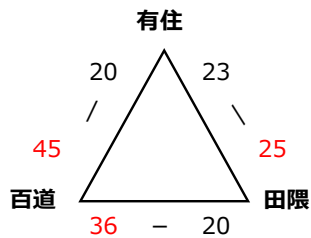

【4/25 (日) : 入部小学校】

飯倉

【4/25 (日) : 田隈小学校】

※各パート1位は1部とし、各パート2位に関しては決定戦を行う。決定戦の上位2チームを一部とする。

【男女一部決定戦】

【5/2 (日) : 大原小学校】

【4/29 (祝) : 田隈小学校】

<<< 男子結果 >>>