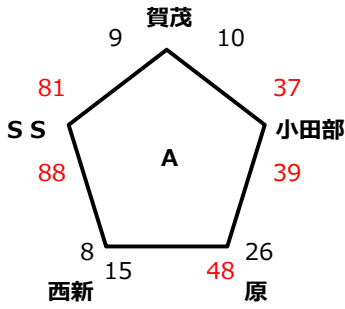

令和3年度 早良区振り分け戦

【男子】

【4/18 (日) : 小田部小学校】

【4/25 (日) : 野芥小学校】

【4/25 (日) : 大原小学校】

【4/29 (祝) : 野芥小学校】

※総当たりを行い各パート1位2位は1部とする。両パート3位4位に関しては一部決定戦を行い、勝ち上がったチームを一部とする。

【女子】

1部	SS	小田部	早良	野芥	
2部	西新	原西			

<<< 女子結果 >>>

1部	入部	飯倉	野芥	百道	田隈
2部	室見	早良	小田部	有住	