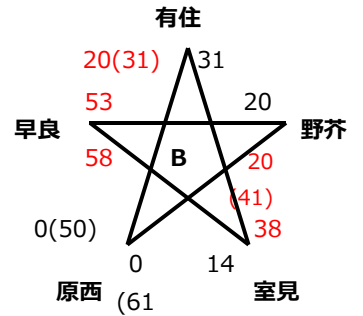

令和3年度 早良区振り分け戦

【男子】

【4/18 (日) : 小田部小学校】

【4/25 (日) : 野芥小学校】

【4/25 (日) : 大原小学校】

【4/29 (祝) : 野芥小学校】

※総当たりを行い各パート1位2位は1部とする。両パート3位4位に関しては一部決定戦を行い、勝ち上がったチームを一部とする。

【女子】

【4/25 (日) : 入部小学校】

飯倉

【4/25 (日) : 田隈小学校】

※各パート1位は1部とし、各パート2位に関しては決定戦を行う。決定戦の上位2チームを一部とする。

【男女一部決定戦】

【5/2 (日) : 大原小学校】

【4/29 (祝) : 田隈小学校】

<<< 男子結果 >>>

1部	SS	小田部	早良	野芥	
2部	西新	原西			

<<< 女子結果 >>>

1部	入部	飯倉	野芥	百道	田隈
2部	室見	早良	小田部	有住	