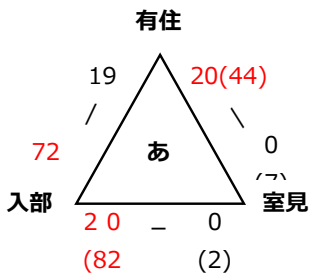

令和3年度 早良区振り分け戦

【男子】

【4/18 (日) : 小田部小学校】

【4/25 (日) : 野芥小学校】

【4/25 (日) : 大原小学校】

【4/29 (祝) : 野芥小学校】

※総当たりを行い各パート1位2位は1部とする。両パート3位4位に関しては一部決定戦を行い、勝ち上がったチームを一部とする。

【女子】

【4/25 (日) : 入部小学校】

飯倉

【4/25 (日) : 田隈小学校】

※各パート1位は1部とし、各パート2位に関しては決定戦を行う。決定戦の上位2チームを一部とする。

【男女一部決定戦】

【5/2 (日) : 大原小学校】

【4/29 (祝) : 田隈小学校】

<<< 男子結果 >>>

1部	SS	小田部	早良	野芥	
2部	西新	原西			

<<< 女子結果 >>>

1部	入部	飯倉	野芥	百道	田隈
2部	室見	早良	小田部	有住