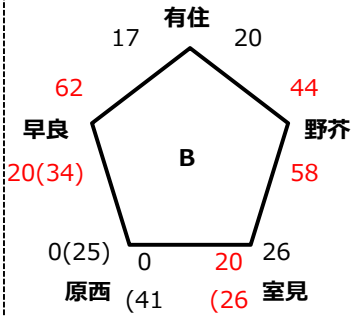

令和3年度 早良区振り分け戦

【男子】

【4/18 (日) : 小田部小学校】

【4/25 (日) : 野芥小学校】

【4/25 (日) : 大原小学校】

【4/29 (祝) : 野芥小学校】

※総当たりを行い各パート1位2位は1部とする。両パート3位4位に関しては一部決定戦を行い、勝ち上がったチームを一部とする。

【女子】

1部	SS	小田部	早良	野芥	
2部	西新	原西			

<<< 女子結果 >>>

1部	入部	飯倉	野芥	百道	田隈
2部	室見	早良	小田部	有住	