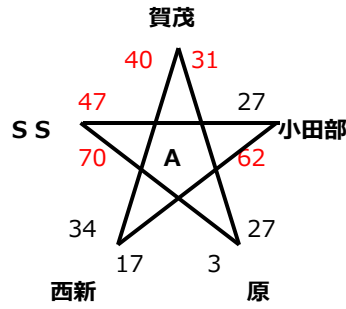

令和3年度 早良区振り分け戦

【男子】

【4/18 (日) : 小田部小学校】

【4/25 (日) : 野芥小学校】

【4/25 (日) : 大原小学校】

【4/29 (祝) : 野芥小学校】

※総当たりを行い各パート1位2位は1部とする。両パート3位4位に関しては一部決定戦を行い、勝ち上がったチームを一部とする。

【女子】

【4/25 (日) : 入部小学校】

飯倉

【4/25 (日) : 田隈小学校】

※各パート1位は1部とし、各パート2位に関しては決定戦を行う。決定戦の上位2チームを一部とする。

【男女一部決定戦】

【5/2 (日) : 大原小学校】

【4/29 (祝) : 田隈小学校】

<<< 男子結果 >>>

1部	SS	小田部	早良	野芥	
2部	西新	原西			

<<< 女子結果 >>>

1部	入部	飯倉	野芥	百道	田隈
2部	室見	早良	小田部	有住	