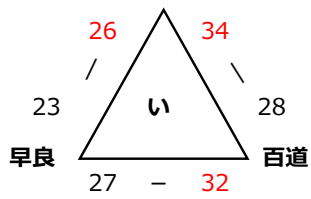

令和3年度 早良区振り分け戦

【男子】

【4/18 (日) : 小田部小学校】

【4/25 (日) : 野芥小学校】

【4/25 (日) : 大原小学校】

【4/29 (祝) : 野芥小学校】

※総当たりを行い各パート1位2位は1部とする。両パート3位4位に関しては一部決定戦を行い、勝ち上がったチームを一部とする。

【女子】

【4/25 (日) : 入部小学校】

飯倉

【4/25 (日) : 田隈小学校】

※各パート1位は1部とし、各パート2位に関しては決定戦を行う。決定戦の上位2チームを一部とする。

【男女一部決定戦】

【5/2 (日) : 大原小学校】

【4/29 (祝) : 田隈小学校】

<<< 男子結果 >>>

1部	SS	小田部	早良	野芥	
2部	西新	原西			

<<< 女子結果 >>>

1部	入部	飯倉	野芥	百道	田隈
2部	室見	早良	小田部	有住