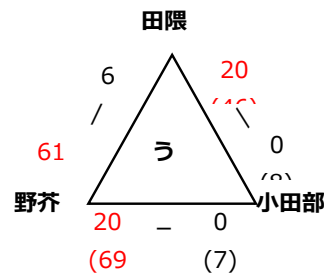

【4/25 (日) : 田隈小学校】

※各パート1位は1部とし、各パート2位に関しては決定戦を行う。決定戦の上位2チームを一部とする。