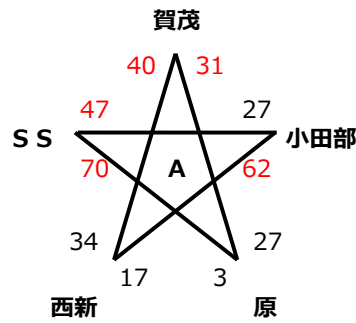

令和3年度 早良区振り分け戦

【男子】

【4/18 (日): 小田部小学校】

【4/25 (日): 野芥小学校】

【4/25 (日): 大原小学校】

【4/29 (祝): 野芥小学校】

※総当たりを行い各パート1位2位は1部とする。両パート3位4位に関しては一部決定戦を行い、勝ち上がったチームを一部とする。

【女子】

【4/25 (日): 入部小学校】

【4/25 (日): 田隈小学校】

※各パート1位は1部とし、各パート2位に関しては決定戦を行う。決定戦の上位2チームを一部とする。

【男女一部決定戦】

【5/2 (日): 大原小学校】

【4/29 (祝): 田隈小学校】

<<< 男子結果 >>>

1部	SS	小田部	早良	野芥	原
2部	西新	原西	有住	賀茂	室見

<<< 女子結果 >>>

1部	入部	飯倉	野芥	百道	田隈
2部	室見	早良	小田部	有住	