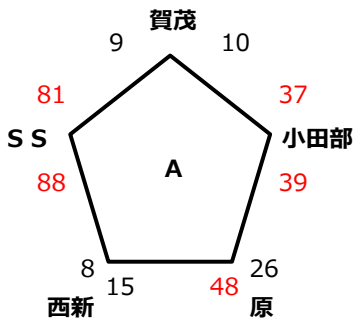

令和3年度 早良区振り分け戦

【男子】

【4/18 (日): 小田部小学校】

【4/25 (日): 野芥小学校】

【4/25 (日): 大原小学校】

【4/29 (祝): 野芥小学校】

※総当たりを行い各パート1位2位は1部とする。両パート3位4位に関しては一部決定戦を行い、勝ち上がったチームを一部とする。

【女子】

【4/25 (日): 入部小学校】

【4/25 (日): 田隈小学校】

※各パート1位は1部とし、各パート2位に関しては決定戦を行う。決定戦の上位2チームを一部とする。

【男女一部決定戦】

【5/2 (日): 大原小学校】

【4/29 (祝): 田隈小学校】

<<< 男子結果 >>>

1部	SS	小田部	早良	野芥	原
2部	西新	原西	有住	賀茂	室見

<<< 女子結果 >>>

1部	入部	飯倉	野芥	百道	田隈
2部	室見	早良	小田部	有住	