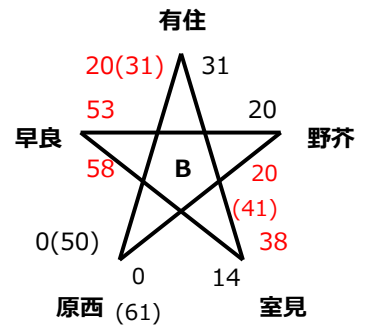

令和3年度 早良区振り分け戦

【男子】

【4/18 (日): 小田部小学校】

【4/25 (日): 野芥小学校】

【4/25 (日): 大原小学校】

【4/29 (祝): 野芥小学校】

※総当たりを行い各パート1位2位は1部とする。両パート3位4位に関しては一部決定戦を行い、勝ち上がったチームを一部とする。

【女子】

【4/25 (日): 入部小学校】

【4/25 (日): 田隈小学校】

※各パート1位は1部とし、各パート2位に関しては決定戦を行う。決定戦の上位2チームを一部とする。

【男女一部決定戦】

【5/2 (日): 大原小学校】

【4/29 (祝): 田隈小学校】

<<< 男子結果 >>>

1部	SS	小田部	早良	野芥	原
2部	西新	原西	有住	賀茂	室見