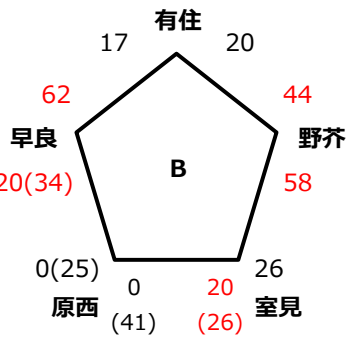

令和3年度 早良区振り分け戦

【男子】

【4/18 (日): 小田部小学校】

【4/25 (日): 野芥小学校】

【4/25 (日): 大原小学校】

【4/29 (祝): 野芥小学校】

※総当たりを行い各パート1位2位は1部とする。両パート3位4位に関しては一部決定戦を行い、勝ち上がったチームを一部とする。

【女子】

【4/25 (日): 入部小学校】

【4/25 (日): 田隈小学校】

※各パート1位は1部とし、各パート2位に関しては決定戦を行う。決定戦の上位2チームを一部とする。

【男女一部決定戦】

【5/2 (日): 大原小学校】

【4/29 (祝): 田隈小学校】

<<< 男子結果 >>>

1部	SS	小田部	早良	野芥	原
2部	西新	原西	有住	賀茂	室見

<<< 女子結果 >>>

1部	入部	飯倉	野芥	百道	田隈
2部	室見	早良	小田部	有住	