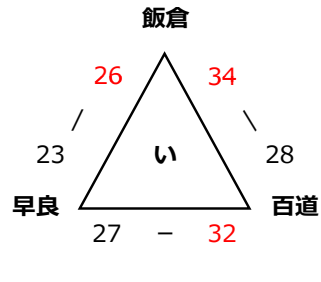

令和3年度 早良区振り分け戦

【男子】

【4/18 (日): 小田部小学校】

【4/25 (日): 野芥小学校】

【4/25 (日): 大原小学校】

【4/29 (祝): 野芥小学校】

※総当たりを行い各パート1位2位は1部とする。両パート3位4位に関しては一部決定戦を行い、勝ち上がったチームを一部とする。

【女子】

【4/25 (日): 入部小学校】

【4/25 (日): 田隈小学校】

※各パート1位は1部とし、各パート2位に関しては決定戦を行う。決定戦の上位2チームを一部とする。

【男女一部決定戦】

【5/2 (日): 大原小学校】

【4/29 (祝): 田隈小学校】

<<< 男子結果 >>>

1部	SS	小田部	早良	野芥	原
2部	西新	原西	有住	賀茂	室見