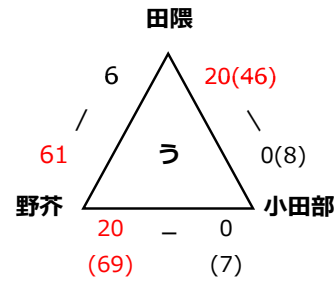

令和3年度 早良区振り分け戦

【男子】

【4/18 (日): 小田部小学校】

【4/25 (日): 野芥小学校】

【4/25 (日): 大原小学校】

【4/29 (祝): 野芥小学校】

※総当たりを行い各パート1位2位は1部とする。両パート3位4位に関しては一部決定戦を行い、勝ち上がったチームを一部とする。

【女子】

【4/25 (日): 入部小学校】

【4/25 (日): 田隈小学校】

※各パート1位は1部とし、各パート2位に関しては決定戦を行う。決定戦の上位2チームを一部とする。

【男女一部決定戦】

【5/2 (日): 大原小学校】

【4/29 (祝): 田隈小学校】

<<< 男子結果 >>>

1部	SS	小田部	早良	野芥	原
2部	西新	原西	有住	賀茂	室見