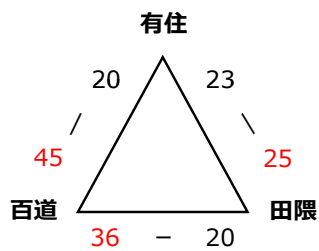

令和3年度 早良区振り分け戦

【男子】

【4/18 (日): 小田部小学校】

【4/25 (日): 野芥小学校】

【4/25 (日): 大原小学校】

【4/29 (祝): 野芥小学校】

※総当たりを行い各パート1位2位は1部とする。両パート3位4位に関しては一部決定戦を行い、勝ち上がったチームを一部とする。

【女子】

【4/25 (日): 入部小学校】

【4/25 (日): 田隈小学校】

※各パート1位は1部とし、各パート2位に関しては決定戦を行う。決定戦の上位2チームを一部とする。

【男女一部決定戦】

【5/2 (日): 大原小学校】

【4/29 (祝): 田隈小学校】

<<< 男子結果 >>>

1部	SS	小田部	早良	野芥	原
2部	西新	原西	有住	賀茂	室見