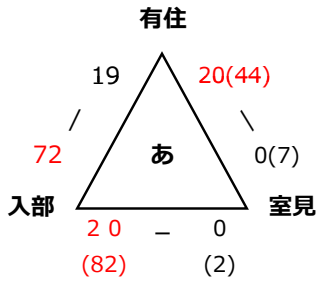

令和3年度 早良区振り分け戦

【男子】

【4/18 (日): 小田部小学校】

【4/25 (日): 野芥小学校】

【4/25 (日): 大原小学校】

【4/29 (祝): 野芥小学校】

※総当たりを行い各パート1位2位は1部とする。両パート3位4位に関しては一部決定戦を行い、勝ち上がったチームを一部とする。

【女子】

【4/25 (日): 入部小学校】

【4/25 (日): 田隈小学校】

※各パート1位は1部とし、各パート2位に関しては決定戦を行う。決定戦の上位2チームを一部とする。

【男女一部決定戦】

【5/2 (日): 大原小学校】

【4/29 (祝): 田隈小学校】

<<< 男子結果 >>>

1部	SS	小田部	早良	野芥	原
2部	西新	原西	有住	賀茂	室見