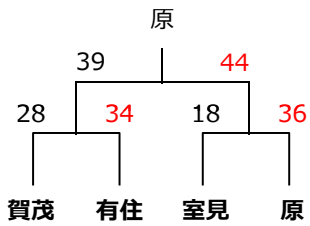

令和3年度 早良区振り分け戦

【男子】

【4/18 (日): 小田部小学校】

【4/25 (日): 野芥小学校】

【4/25 (日): 大原小学校】

【4/29 (祝): 野芥小学校】

※総当たりを行い各パート1位2位は1部とする。両パート3位4位に関しては一部決定戦を行い、勝ち上がったチームを一部とする。

【女子】

【4/25 (日): 入部小学校】

【4/25 (日): 田隈小学校】

※各パート1位は1部とし、各パート2位に関しては決定戦を行う。決定戦の上位2チームを一部とする。

【男女一部決定戦】

【5/2 (日): 大原小学校】

【4/29 (祝): 田隈小学校】

<<< 男子結果 >>>

1部	SS	小田部	早良	野芥	原
2部	西新	原西	有住	賀茂	室見

<<< 女子結果 >>>

1部	入部	飯倉	野芥	百道	田隈
2部	室見	早良	小田部	有住	