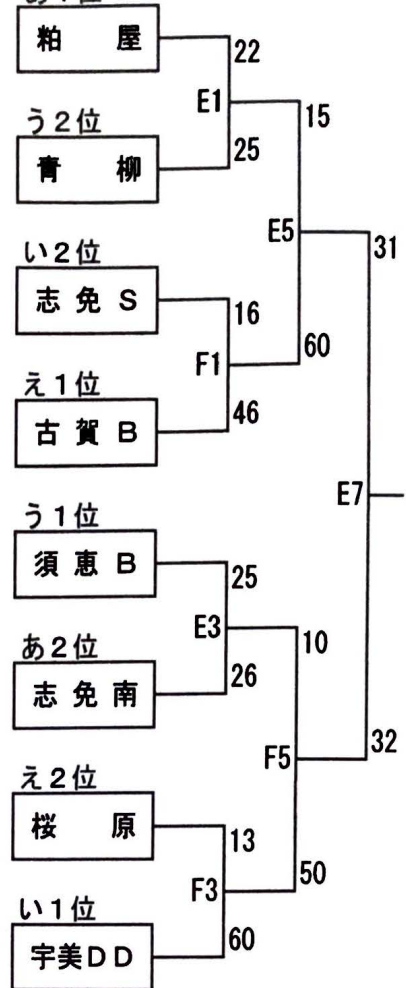

平成30年度糟屋地区ミニバスケットボール夏季大会 (3-1)

1. 男子予選 平成30年6月24日(日) 志免南小学校

※予選【う】と【え】のパートで順位決定戦が必要な場合は第8試合で行う。
決定戦のT.Oは前試合負けチームとする。

2. 男子予選日程

順	予定時間	Aコート対戦	T. O	Bコート対戦	T. O
1	9:30 ~ 10:15	古賀TV - ポラリス	柏屋	古賀B - 篠栗	宇美DD
2	10:25 ~ 11:10	須恵B - 青柳	ポラリス	桜原 - 原田A	篠栗
3	11:20 ~ 12:05	柏屋 - 小野SS	志免南	宇美DD - 新宮立花	志免S
4	12:15 ~ 13:00	青柳 - 古賀TV	須恵B	原田A - 古賀B	桜原
5	13:10 ~ 13:55	小野SS - 志免南	青柳	新宮立花 - 志免S	原田A
6	14:05 ~ 14:50	ポラリス - 須恵B	古賀TV	篠栗 - 桜原	古賀B
7	15:00 ~ 15:45	志免南 - 柏屋	小野SS	志免S - 宇美DD	新宮立花
8	15:55 ~ 16:40	-		古賀B - 桜原	

※ 開会式を 9:00 より行います。

※ 集合時間 指導者は 8:30 までに 駐車場係は 8:00 までに (各チーム1名以上)

※ 駐車台数は各チーム4台(指導者除く)まで。指定された場所以外に駐車しないで下さい。

平成30年度糟屋地区ミニバスケットボール夏季大会 (3-2)

3. 女子予選 平成30年7月1日(日) 古賀西小学校

4. 女子予選日程

順	予定時間	Cコート対戦	T. O	Dコート対戦	T. O
1	9:30 ~ 10:15	BEAT - 青柳	宇美DD	桜原 - 須恵W	志免WK
2	10:25 ~ 11:10	篠栗 - 宇美DD	原田B	志免WK - 粕屋FS	古賀TV
3	11:20 ~ 12:05	青柳 - 原田B	篠栗	須恵W - 古賀TV	粕屋FS
4	12:15 ~ 13:00	粕屋FS - 篠栗	BEAT	宇美DD - 志免WK	桜原
5	13:10 ~ 13:55	原田B - BEAT	青柳	古賀TV - 桜原	須恵W
6	14:05 ~ 14:50	篠栗 - 志免WK	前試合負	宇美DD - 粕屋FS	前試合負
7	15:00 ~ 15:45	原田B - 桜原	前試合負	-	

※ 開会식을 9:00 より行います。

※ 集合時間 指導者は 8:30 までに 駐車場係は 8:00 までに (各チーム 1 名以上)

※ 駐車台数は各チーム 4 台 (指導者除く) まで。指定された場所以外に駐車しないで下さい。

平成30年度糟屋地区ミニバスケットボール夏季大会 (3-3)

5. 男女決勝 平成30年7月8日(日) 志免南小学校

①女子 ア1位

女子3位決定戦 F6

男子3位決定戦 F7

②男子 あ1位

6. 男女決勝日程 アンダーラインは女子

順	予定時間	Eコート対戦	T. O	Fコート対戦	T. O
1	9:00 ~ 9:45	粕屋 - 青柳	<u>BEAT</u>	志免S - 古賀B	須恵W
2	9:55 ~ 10:40	<u>古賀TV</u> - <u>粕屋FS</u>	前試合負	志免WK - 青柳	前試合負
3	10:50 ~ 11:35	須恵B - 志免南	前試合負	桜原 - 宇美DD	前試合負
4	11:45 ~ 12:30	<u>BEAT</u> - <u>古賀TV</u>	前試合負	青柳 - 須恵W	前試合負
5	12:40 ~ 13:25	青柳 - 古賀B	前試合負	志免南 - 宇美DD	前試合負
6	13:35 ~ 14:20	<u>BEAT</u> - 青柳	前試合負	<u>古賀TV</u> - 須恵W	前試合負
7	14:30 ~ 15:15	古賀B - 宇美DD	前試合負	青柳 - 志免南	前試合負