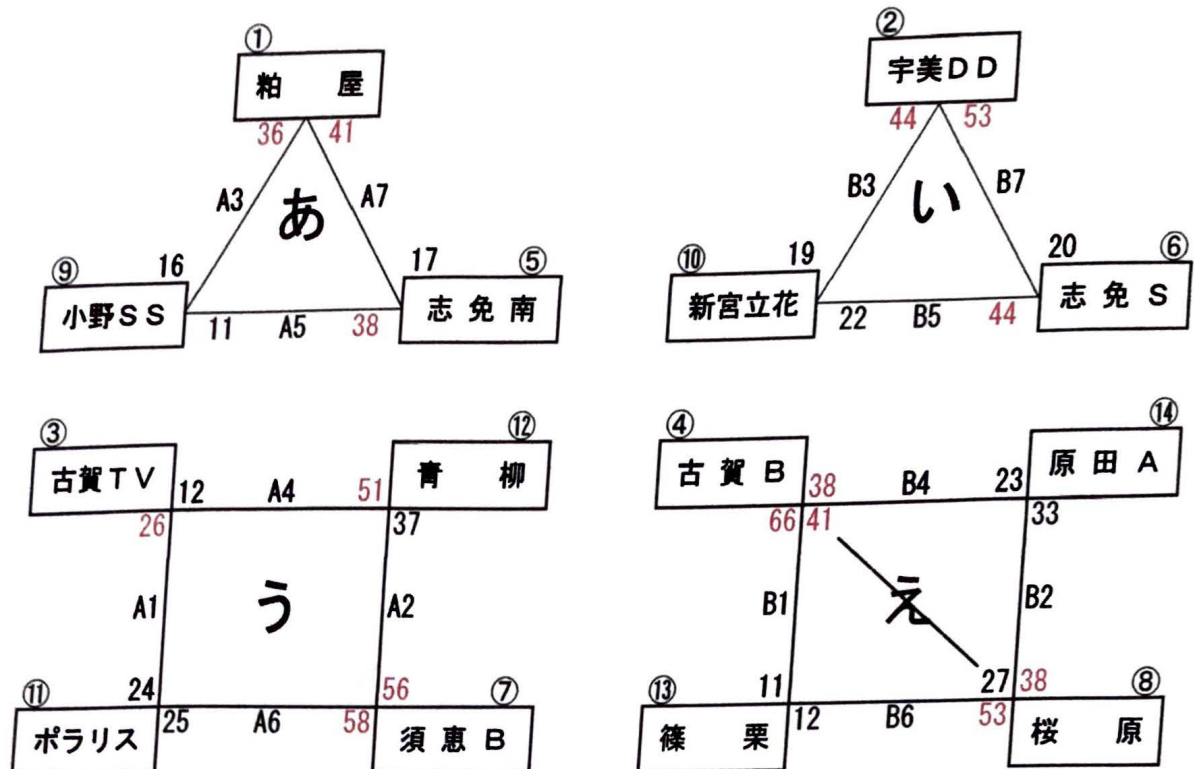

平成30年度糟屋地区ミニバスケットボール夏季大会 (3-1)

1. 男子予選 平成30年6月24日(日) 志免南小学校

※予選【う】と【え】のパートで順位決定戦が必要な場合は第8試合で行う。
決定戦のT.Oは前試合負けチームとする。

2. 男子予選日程

順	予定時間	Aコート対戦	T. O	Bコート対戦	T. O
1	9:30 ~ 10:15	古賀TV - ポラリス	柏屋	古賀B - 篠栗	宇美DD
2	10:25 ~ 11:10	須恵B - 青柳	ポラリス	桜原 - 原田A	篠栗
3	11:20 ~ 12:05	柏屋 - 小野SS	志免南	宇美DD - 新宮立花	志免S
4	12:15 ~ 13:00	青柳 - 古賀TV	須恵B	原田A - 古賀B	桜原
5	13:10 ~ 13:55	小野SS - 志免南	青柳	新宮立花 - 志免S	原田A
6	14:05 ~ 14:50	ポラリス - 須恵B	古賀TV	篠栗 - 桜原	古賀B
7	15:00 ~ 15:45	志免南 - 柏屋	小野SS	志免S - 宇美DD	新宮立花
8	15:55 ~ 16:40	-		古賀B - 桜原	

※ 開会式を 9:00 より行います。

※ 集合時間 指導者は 8:30 までに 駐車場係は 8:00 までに (各チーム1名以上)

※ 駐車台数は各チーム4台(指導者除く)まで。指定された場所以外に駐車しないで下さい。

平成30年度糟屋地区ミニバスケットボール夏季大会 (3-2)

3. 女子予選 平成30年7月1日(日) 古賀西小学校

4. 女子予選日程

順	予定時間	Cコート対戦	T. O	Dコート対戦	T. O
1	9:30 ~ 10:15	BEAT - 青柳	宇美DD	桜原 - 須恵W	志免WK
2	10:25 ~ 11:10	篠栗 - 宇美DD	原田B	志免WK - 粕屋FS	古賀TV
3	11:20 ~ 12:05	青柳 - 原田B	篠栗	須恵W - 古賀TV	粕屋FS
4	12:15 ~ 13:00	粕屋FS - 篠栗	BEAT	宇美DD - 志免WK	桜原
5	13:10 ~ 13:55	原田B - BEAT	青柳	古賀TV - 桜原	須恵W
6	14:05 ~ 14:50	篠栗 - 志免WK	前試合負	宇美DD - 粕屋FS	前試合負
7	15:00 ~ 15:45	原田B - 桜原	前試合負	-	

※ 開会식을 9:00 より行います。

※ 集合時間 指導者は 8:30 までに 駐車場係は 8:00 までに (各チーム 1 名以上)

※ 駐車台数は各チーム 4 台 (指導者除く) まで。指定された場所以外に駐車しないで下さい。

平成30年度糟屋地区ミニバスケットボール夏季大会 (3-3)

5. 男女決勝 平成30年7月8日(日) 志免南小学校

①女子 ア1位

女子3位決定戦 F6

男子3位決定戦 F7

②男子 あ1位

6. 男女決勝日程 アンダーラインは女子

順	予定時間	Eコート対戦	T. O	Fコート対戦	T. O
1	9:00 ~ 9:45	粕屋 - 青柳	<u>BEAT</u>	志免S - 古賀B	須恵W
2	9:55 ~ 10:40	<u>古賀TV</u> - <u>粕屋FS</u>	前試合負	志免WK - 青柳	前試合負
3	10:50 ~ 11:35	須恵B - 志免南	前試合負	桜原 - 宇美DD	前試合負
4	11:45 ~ 12:30	<u>BEAT</u> - <u>古賀TV</u>	前試合負	青柳 - 須恵W	前試合負
5	12:40 ~ 13:25	青柳 - 古賀B	前試合負	志免南 - 宇美DD	前試合負
6	13:35 ~ 14:20	<u>BEAT</u> - 青柳	前試合負	<u>古賀TV</u> - 須恵W	前試合負
7	14:30 ~ 15:15	古賀B - 宇美DD	前試合負	青柳 - 志免南	前試合負