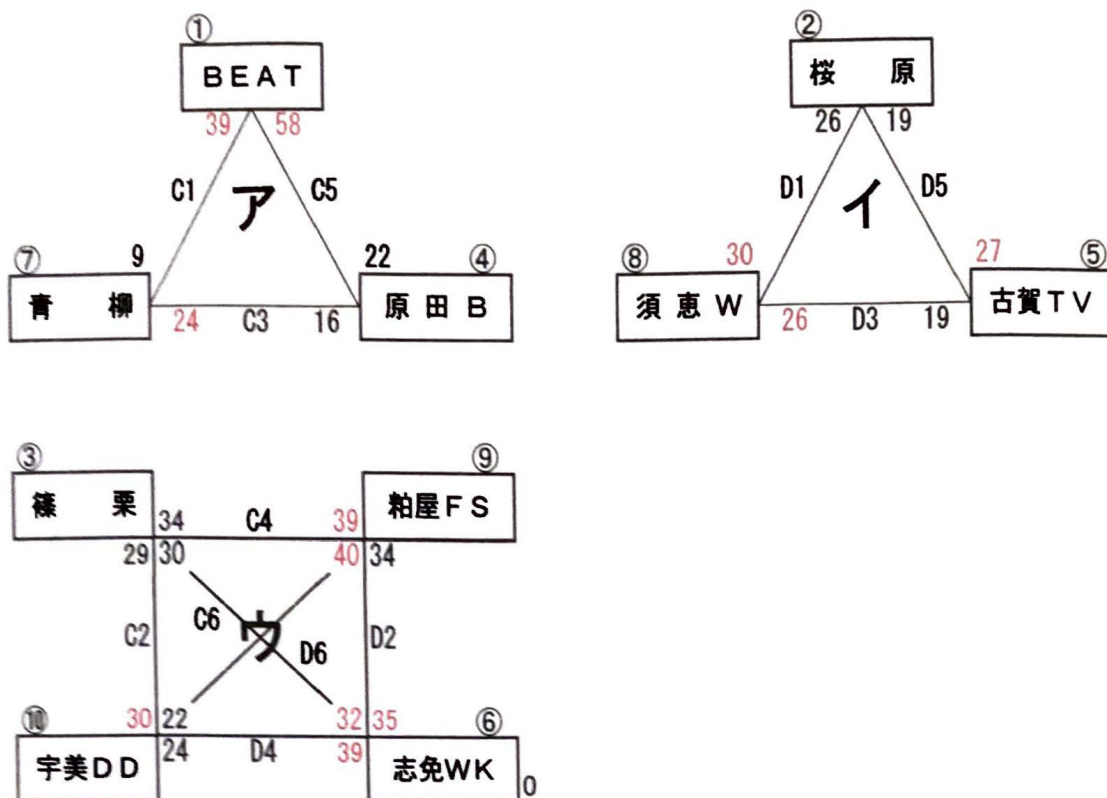

平成30年度糟屋地区ミニバスケットボール夏季大会 (3-1)

1. 男子予選 平成30年6月24日(日) 志免南小学校

※予選【う】と【え】のパートで順位決定戦が必要な場合は第8試合で行う。
決定戦のT.Oは前試合負けチームとする。

2. 男子予選日程

順	予定時間	Aコート対戦	T. O	Bコート対戦	T. O
1	9:30 ~ 10:15	古賀TV - ポラリス	柏屋	古賀B - 篠栗	宇美DD
2	10:25 ~ 11:10	須恵B - 青柳	ポラリス	桜原 - 原田A	篠栗
3	11:20 ~ 12:05	柏屋 - 小野SS	志免南	宇美DD - 新宮立花	志免S
4	12:15 ~ 13:00	青柳 - 古賀TV	須恵B	原田A - 古賀B	桜原
5	13:10 ~ 13:55	小野SS - 志免南	青柳	新宮立花 - 志免S	原田A
6	14:05 ~ 14:50	ポラリス - 須恵B	古賀TV	篠栗 - 桜原	古賀B
7	15:00 ~ 15:45	志免南 - 柏屋	小野SS	志免S - 宇美DD	新宮立花
8	15:55 ~ 16:40	-		古賀B - 桜原	

※ 開会式を 9:00 より行います。

※ 集合時間 指導者は 8:30 までに 駐車場係は 8:00 までに (各チーム1名以上)

※ 駐車台数は各チーム4台(指導者除く)まで。指定された場所以外に駐車しないで下さい。

平成30年度糟屋地区ミニバスケットボール夏季大会 (3-2)

3. 女子予選 平成30年7月1日(日) 古賀西小学校

4. 女子予選日程

順	予定時間	Cコート対戦	T. O	Dコート対戦	T. O
1	9:30 ~ 10:15	BEAT - 青柳	宇美DD	桜原 - 須恵W	志免WK
2	10:25 ~ 11:10	篠栗 - 宇美DD	原田B	志免WK - 粕屋FS	古賀TV
3	11:20 ~ 12:05	青柳 - 原田B	篠栗	須恵W - 古賀TV	粕屋FS
4	12:15 ~ 13:00	粕屋FS - 篠栗	BEAT	宇美DD - 志免WK	桜原
5	13:10 ~ 13:55	原田B - BEAT	青柳	古賀TV - 桜原	須恵W
6	14:05 ~ 14:50	篠栗 - 志免WK	前試合負	宇美DD - 粕屋FS	前試合負
7	15:00 ~ 15:45	原田B - 桜原	前試合負	-	

※ 開会식을 9:00 より行います。

※ 集合時間 指導者は 8:30 までに 駐車場係は 8:00 までに (各チーム 1 名以上)

※ 駐車台数は各チーム 4 台 (指導者除く) まで。指定された場所以外に駐車しないで下さい。

平成30年度糟屋地区ミニバスケットボール夏季大会 (3-3)

5. 男女決勝 平成30年7月8日(日) 志免南小学校

①女子 ア1位

女子3位決定戦 F6

男子3位決定戦 F7

②男子 あ1位

6. 男女決勝日程 アンダーラインは女子

順	予定時間	Eコート対戦	T. O	Fコート対戦	T. O
1	9:00 ~ 9:45	粕屋 - 青柳	<u>BEAT</u>	志免S - 古賀B	須恵W
2	9:55 ~ 10:40	<u>古賀TV</u> - <u>粕屋FS</u>	前試合負	志免WK - 青柳	前試合負
3	10:50 ~ 11:35	須恵B - 志免南	前試合負	桜原 - 宇美DD	前試合負
4	11:45 ~ 12:30	<u>BEAT</u> - <u>古賀TV</u>	前試合負	青柳 - 須恵W	前試合負
5	12:40 ~ 13:25	青柳 - 古賀B	前試合負	志免南 - 宇美DD	前試合負
6	13:35 ~ 14:20	<u>BEAT</u> - 青柳	前試合負	<u>古賀TV</u> - 須恵W	前試合負
7	14:30 ~ 15:15	古賀B - 宇美DD	前試合負	青柳 - 志免南	前試合負