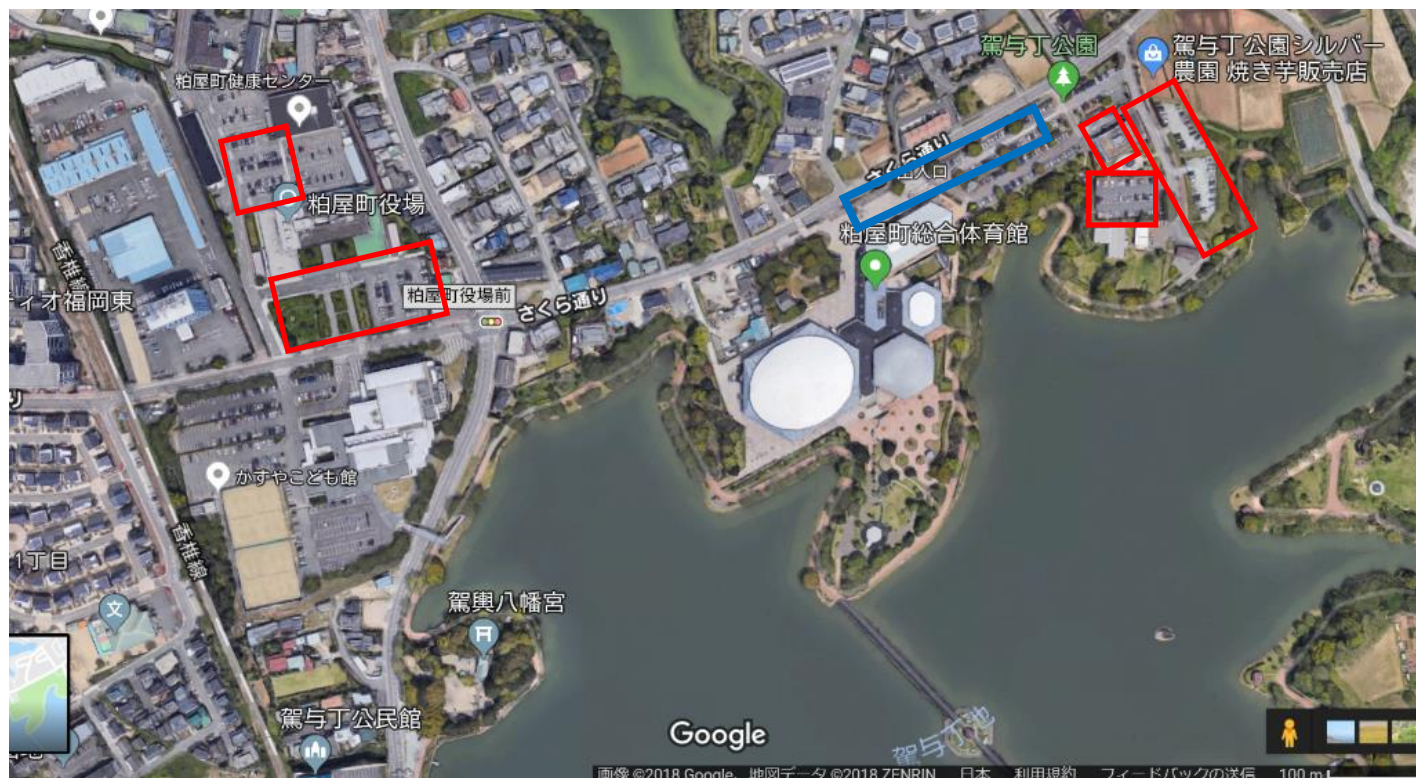

## 粕屋町総合体育館（かすやドーム）駐車場案内について

※ 駐車場につきましては太枠の**赤線**で囲まれたところになります。2日目の出場チームは**粕屋町役場**に駐車してください。各チーム4台でお願いします。（駐車証は予選終了時に配布しているものをお使いください。）役場の駐車場についても**赤枠**のところ以外には絶対に駐車しないでください。

※ 応援の車などは写真右の太枠の**赤線**のところに駐車可能ですが、満車になれば入ることはできません。たくさんのチームが来られますので、できるだけ乗り合わせで少ない台数でお願いします。

※ 太枠の**青線**のところは一般利用の方が停められます。絶対に駐車しないでください。

※ 朝、粕屋ドームのロータリーのところを車停めての荷物や子どもたちを降ろすことはできません。渋滞が起きて近隣の方に迷惑をかけることとなりますので参加チームは役場で子どもたちや荷物を降ろして移動をしてください。

※ 粕屋ドームは9時開場です。また近隣のご迷惑になりますので、**8時半より前の駐車はご遠慮願います。**