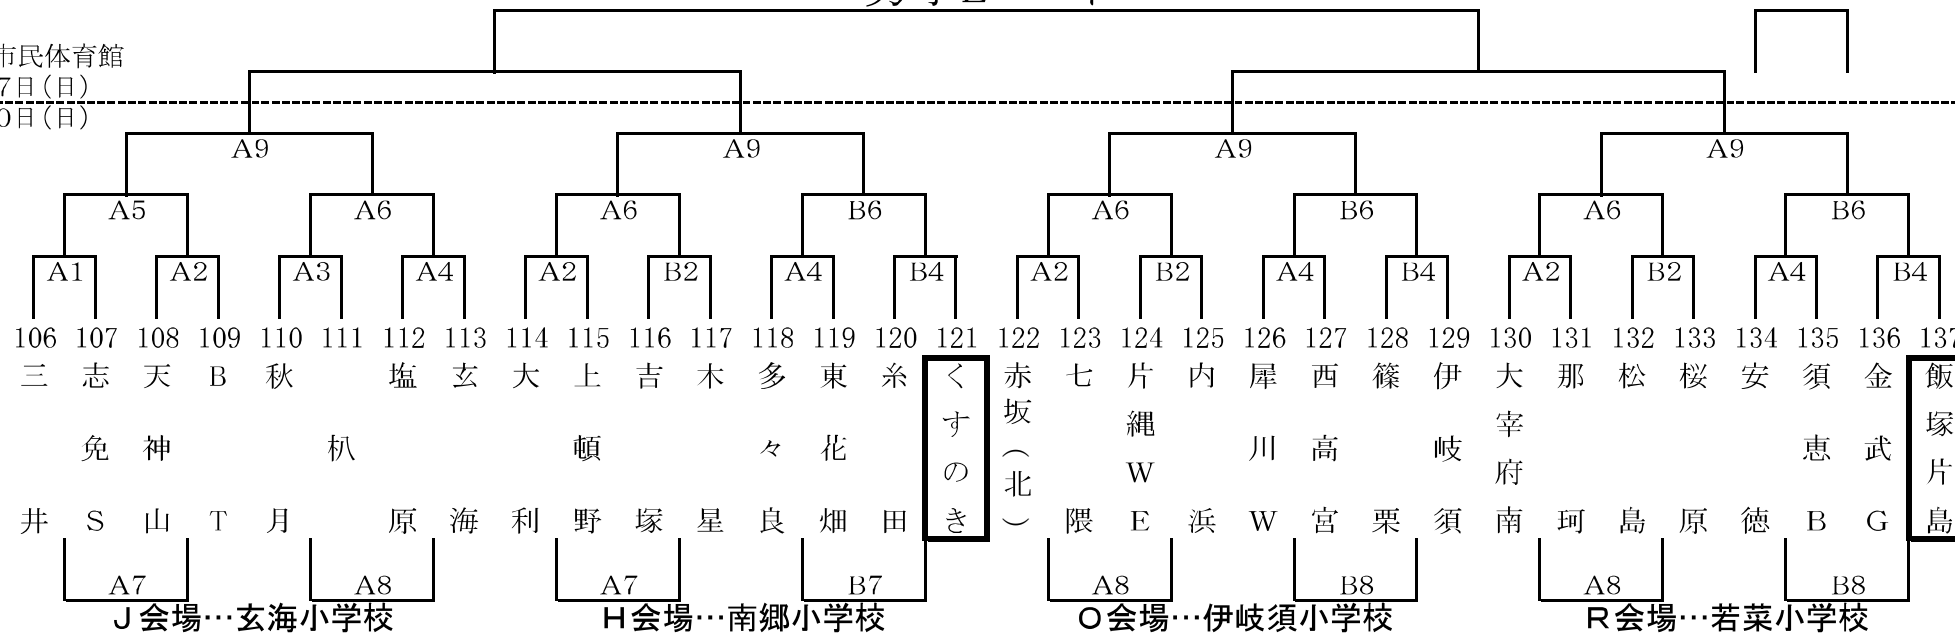

第28回 とびうめ杯ミニバスケットボール大会

男子Eパート

宗像市民体育館
1月27日(日)
1月20日(日)