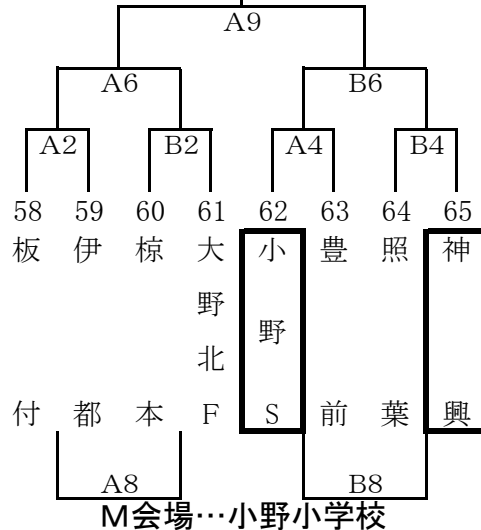

# 第28回 とびうめ杯ミニバスケットボール大会

## 男子Bパート

宗像市民体育館

1月27日(日)

1月20日(日)

□で囲んであるチームは1試合目オフィシャル

## 女子Bパート

河東小学校

1月27日(日)

1月20日(日)

# 第28回 とびうめ杯ミニバスケットボール大会 男子Cパート

河東西小学校  
1月27日(日)  
1月20日(日)

口で囲んであるチームは1試合目オフィシャル