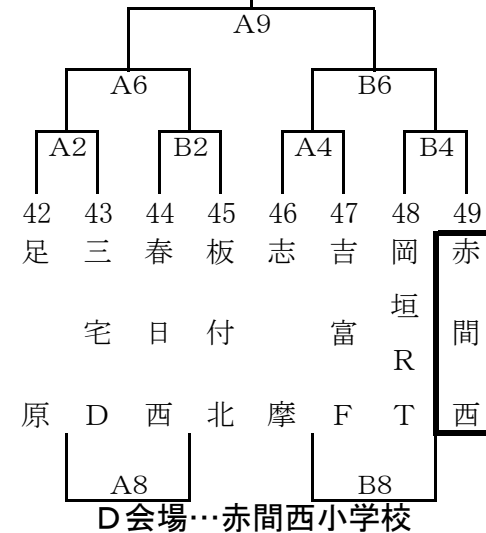

# 第28回 とびうめ杯ミニバスケットボール大会

## 女子Aパート

宗像市民体育館  
1月27日(日)  
1月20日(日)

## 男子Bパート

宗像市民体育館

1月27日(日)

1月20日(日)

□で囲んであるチームは1試合目オフィシャル