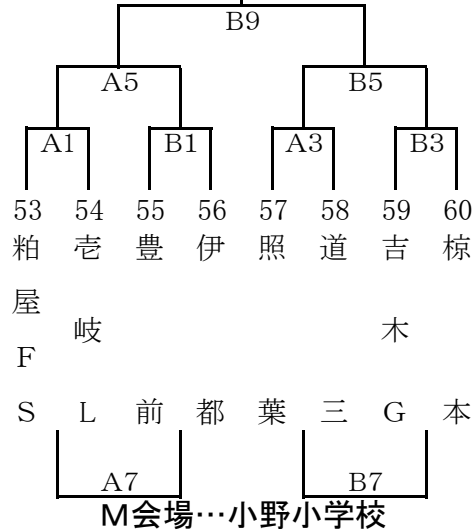

女子Cパート

河東小学校
1月27日(日)
1月20日(日)