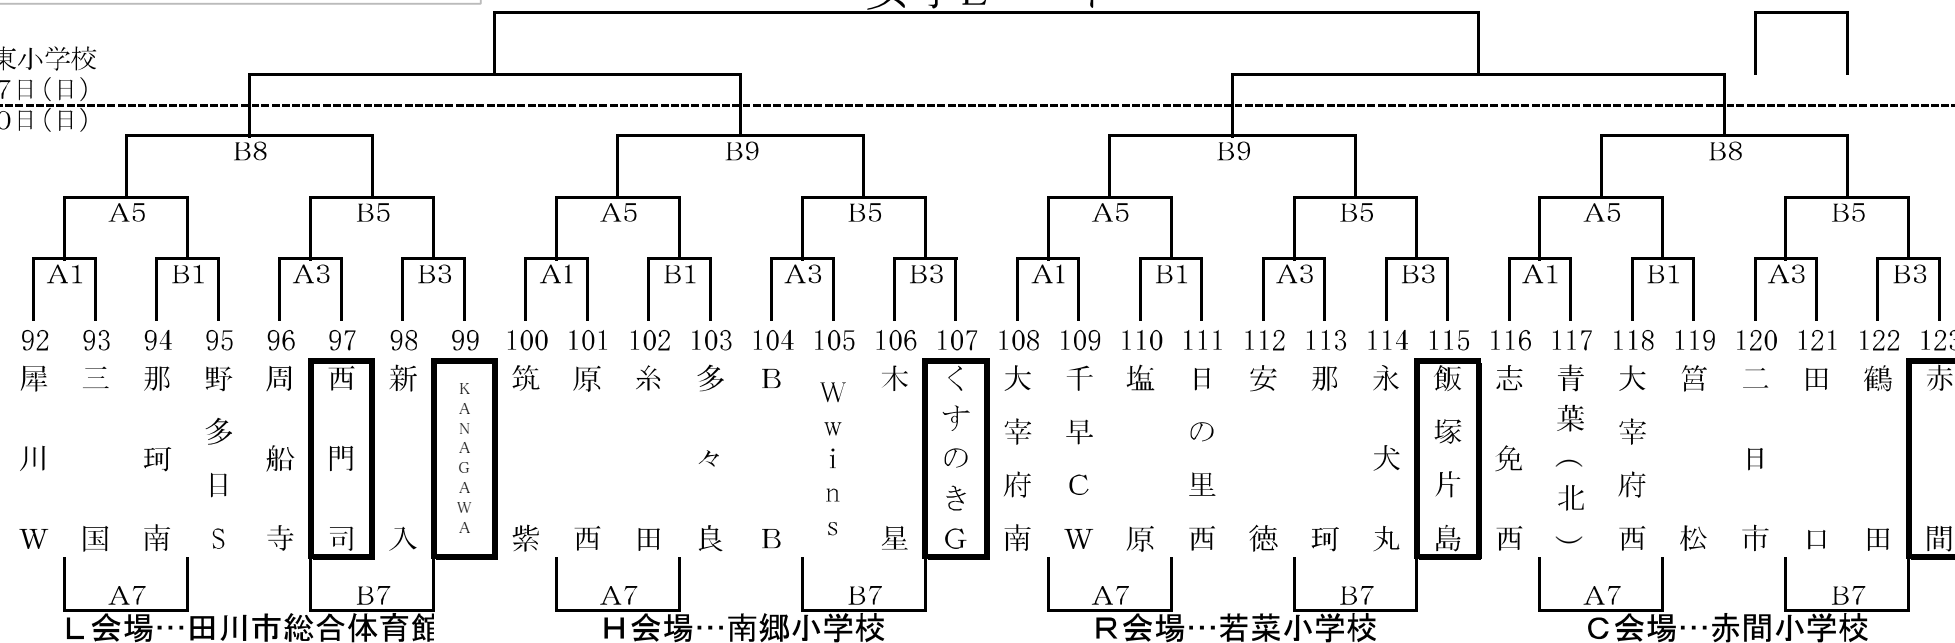

女子Eパート

河東小学校
1月27日(日)
1月20日(日)