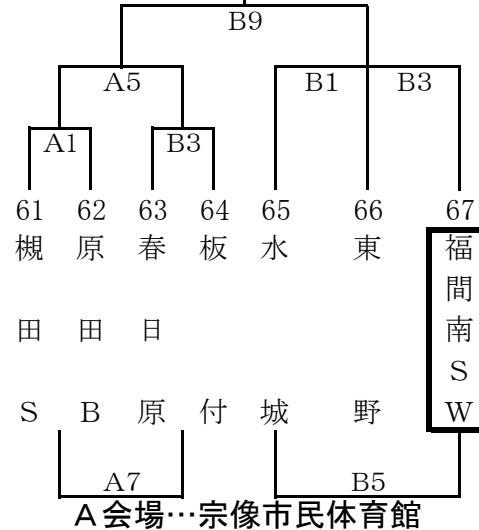

## 男子Bパート

宗像市民体育館

1月27日(日)

1月20日(日)

□で囲んであるチームは1試合目オフィシャル

## 女子Bパート

河東小学校

1月27日(日)

1月20日(日)

# 第28回 とびうめ杯ミニバスケットボール大会 男子Cパート

河東西小学校  
1月27日(日)  
1月20日(日)

口で囲んであるチームは1試合目オフィシャル

## 女子Cパート

河東小学校  
1月27日(日)  
1月20日(日)