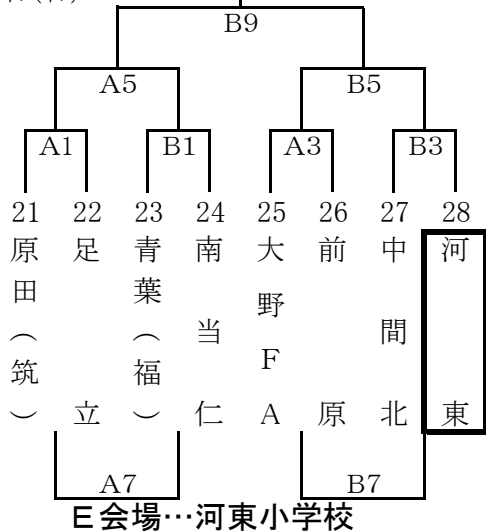

# 第28回 とびうめ杯ミニバスケットボール大会

## 男子Bパート

宗像市民体育館

1月27日(日)

1月20日(日)

□で囲んであるチームは1試合目オフィシャル

## 女子Bパート

河東小学校

1月27日(日)

1月20日(日)

# 第28回 とびうめ杯ミニバスケットボール大会 男子Cパート

河東西小学校  
1月27日(日)  
1月20日(日)

口で囲んであるチームは1試合目オフィシャル