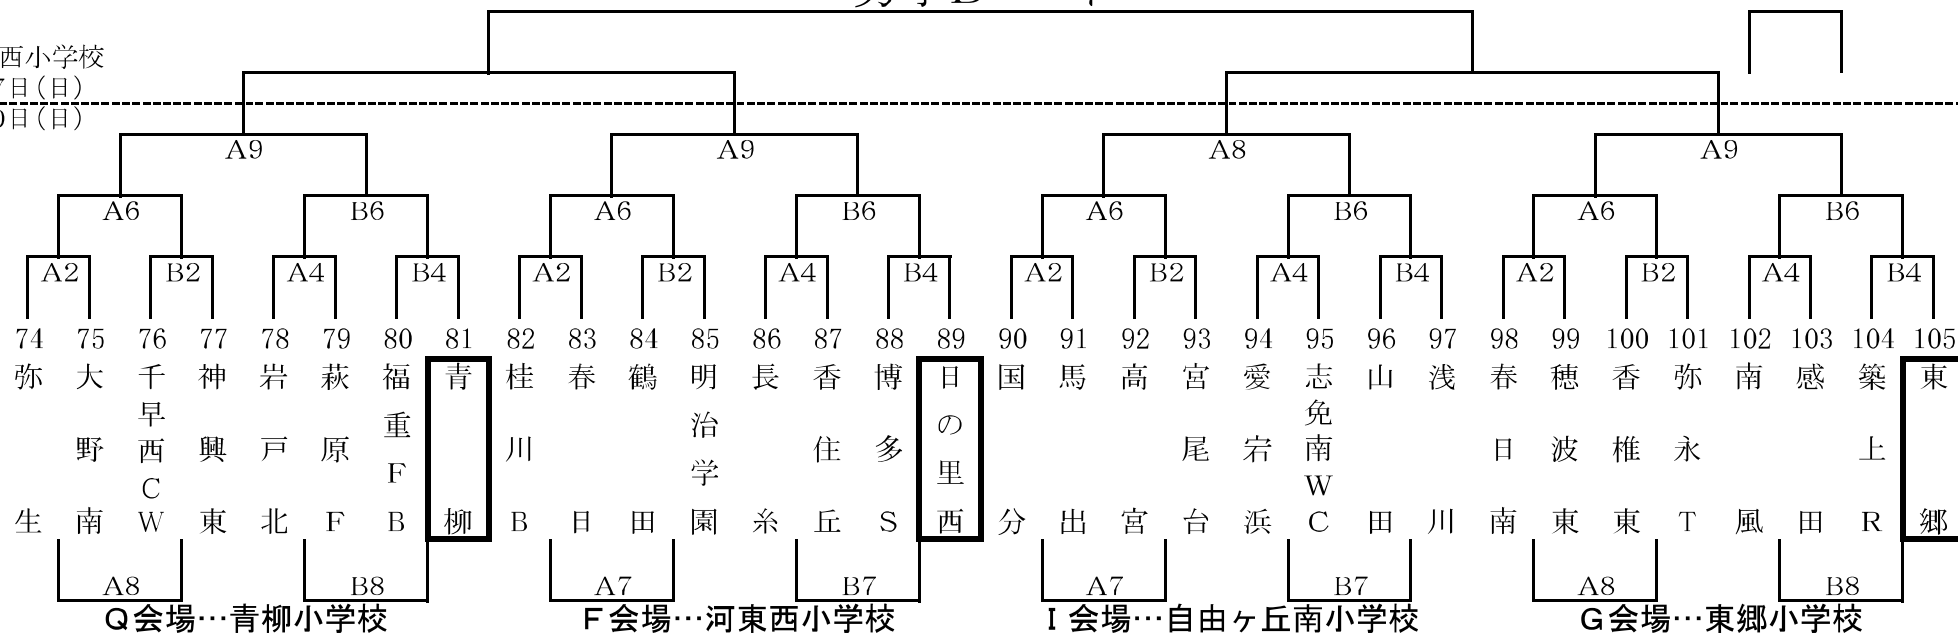

第28回 とびうめ杯ミニバスケットボール大会

男子Dパート

河東西小学校
1月27日(日)
1月20日(日)

3決