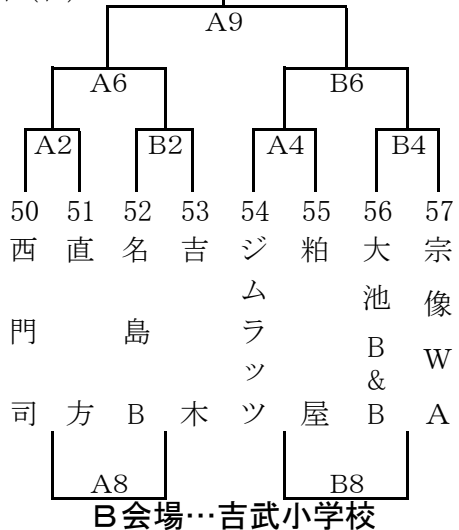

# 第28回 とびうめ杯ミニバスケットボール大会

## 男子Bパート

宗像市民体育館

1月27日(日)

1月20日(日)

□で囲んであるチームは1試合目オフィシャル

## 女子Bパート

河東小学校

1月27日(日)

1月20日(日)

# 第28回 とびうめ杯ミニバスケットボール大会 男子Cパート

河東西小学校  
1月27日(日)  
1月20日(日)

口で囲んであるチームは1試合目オフィシャル