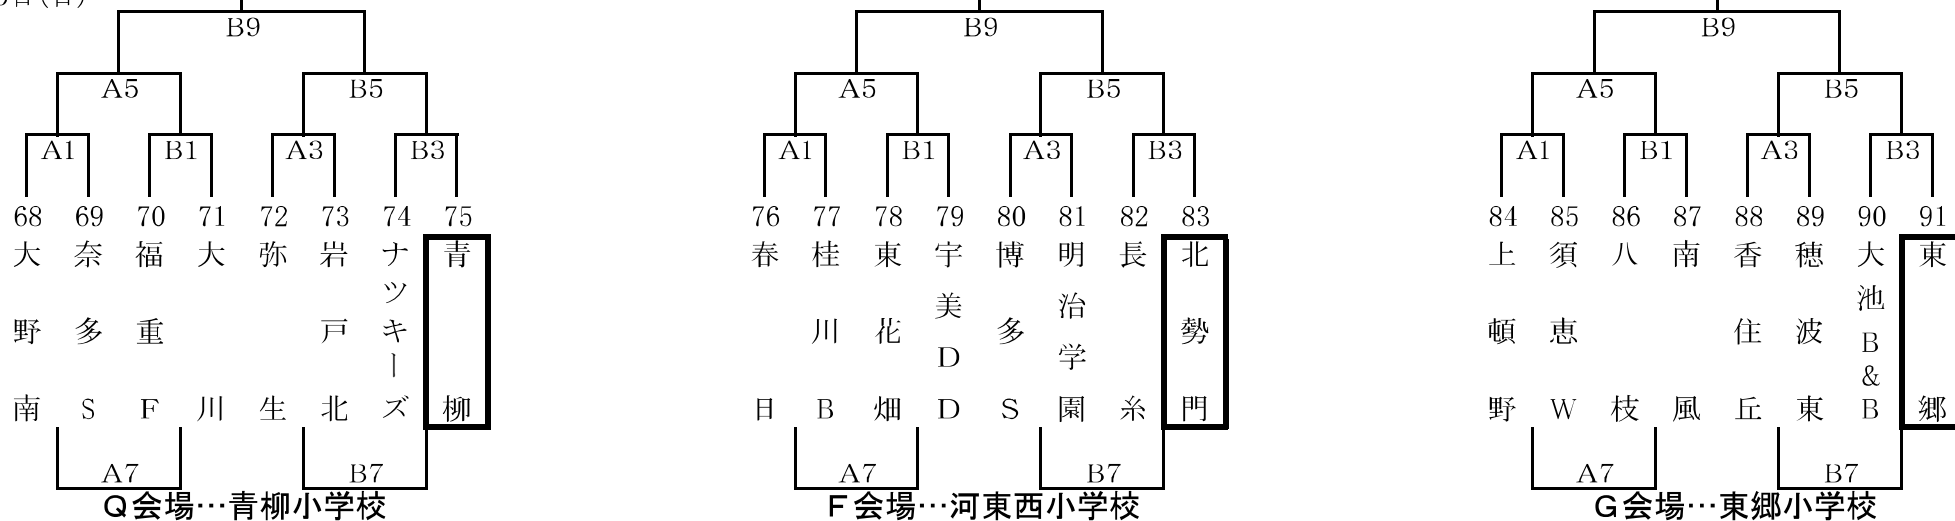

## 男子Dパート

河東西小学校  
1月27日(日)  
1月20日(日)

3決

□で囲んであるチームは1試合目オフィシャル

## 女子Dパート

河東西小学校  
1月27日(日)  
1月20日(日)