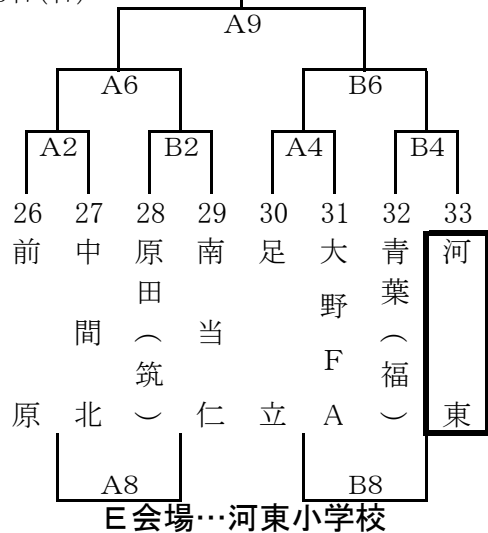

# 第28回 とびうめ杯ミニバスケットボール大会

## 女子Aパート

宗像市民体育館  
1月27日(日)  
1月20日(日)

## 男子Bパート

宗像市民体育館

1月27日(日)

1月20日(日)

□で囲んであるチームは1試合目オフィシャル