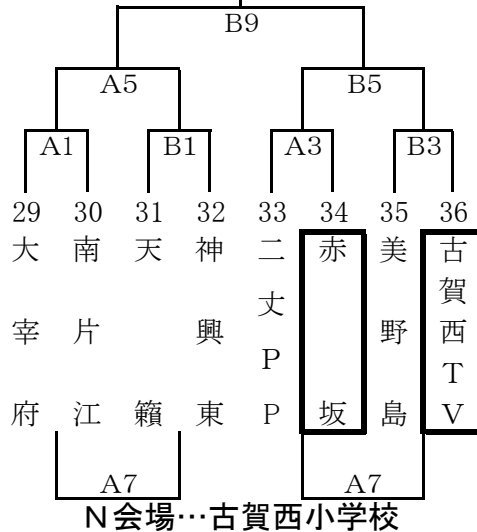

# 第28回 とびうめ杯ミニバスケットボール大会

## 男子Bパート

宗像市民体育館

1月27日(日)

1月20日(日)

□で囲んであるチームは1試合目オフィシャル

## 女子Bパート

河東小学校

1月27日(日)

1月20日(日)