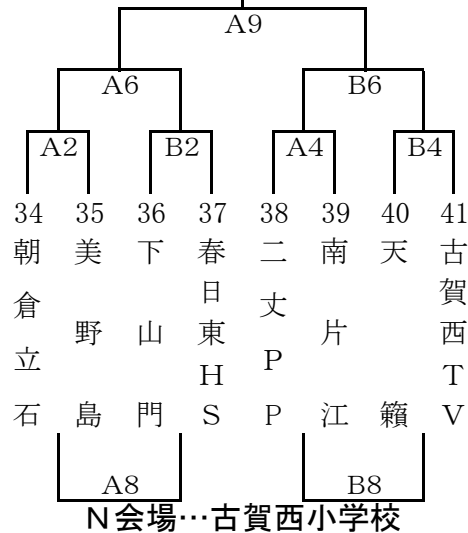

# 第28回 とびうめ杯ミニバスケットボール大会

## 女子Aパート

宗像市民体育館  
1月27日(日)  
1月20日(日)

## 男子Bパート

宗像市民体育館

1月27日(日)

1月20日(日)

□で囲んであるチームは1試合目オフィシャル