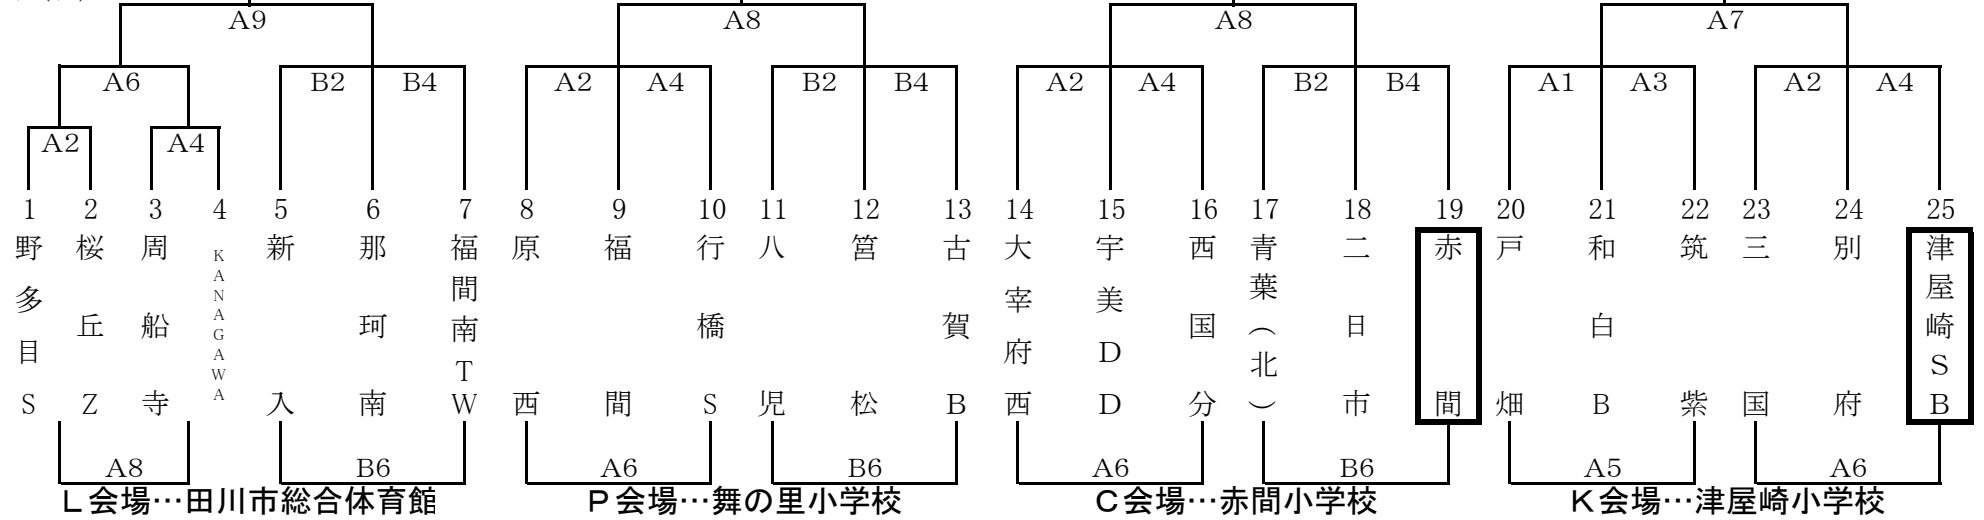

第28回 とびうめ杯ミニバスケットボール大会

男子Aパート

宗像市民体育館
1月27日(日)
1月20日(日)