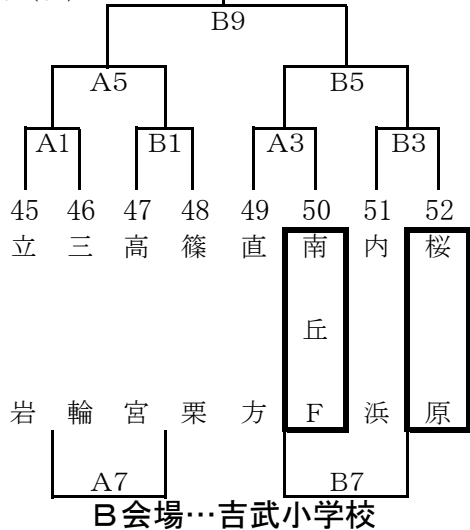

## 男子Bパート

宗像市民体育館

1月27日(日)

1月20日(日)

□で囲んであるチームは1試合目オフィシャル

## 女子Bパート

河東小学校

1月27日(日)

1月20日(日)

# 第28回 とびうめ杯ミニバスケットボール大会 男子Cパート

河東西小学校  
1月27日(日)  
1月20日(日)

口で囲んであるチームは1試合目オフィシャル

## 女子Cパート

河東小学校  
1月27日(日)  
1月20日(日)