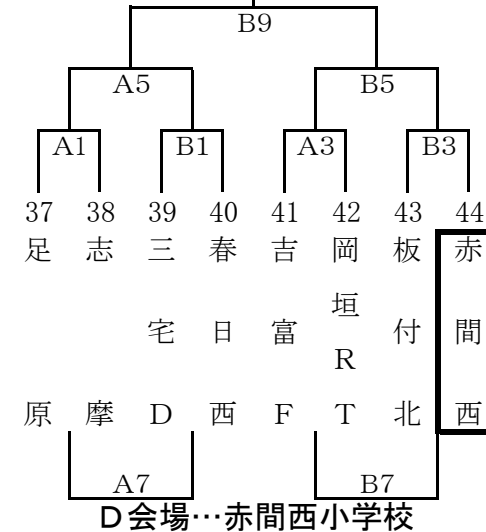

# 第28回 とびうめ杯ミニバスケットボール大会

## 男子Bパート

宗像市民体育館

1月27日(日)

1月20日(日)

□で囲んであるチームは1試合目オフィシャル

## 女子Bパート

河東小学校

1月27日(日)

1月20日(日)

# 第28回 とびうめ杯ミニバスケットボール大会 男子Cパート

河東西小学校  
1月27日(日)  
1月20日(日)

口で囲んであるチームは1試合目オフィシャル