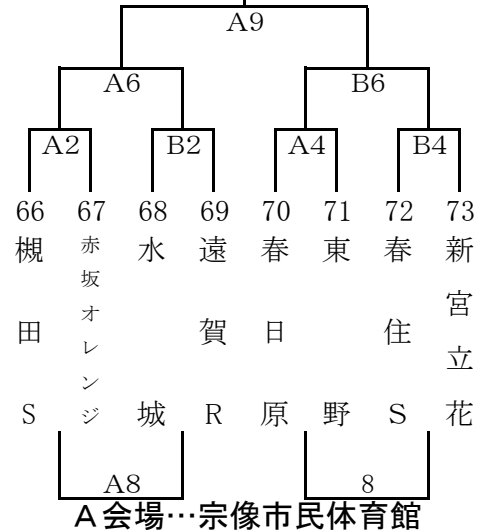

# 第28回 とびうめ杯ミニバスケットボール大会

## 男子Bパート

宗像市民体育館

1月27日(日)

1月20日(日)

□で囲んであるチームは1試合目オフィシャル

## 女子Bパート

河東小学校

1月27日(日)

1月20日(日)

# 第28回 とびうめ杯ミニバスケットボール大会 男子Cパート

河東西小学校  
1月27日(日)  
1月20日(日)

口で囲んであるチームは1試合目オフィシャル