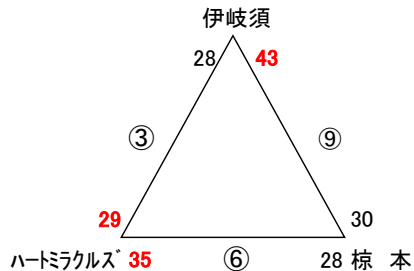

2019. 6. 23 (日) 嘉飯桂地区 6月リーグ戦

場所: 若菜小学校

男子Aパート

- 1 ジムラツ
- 2 飯塚片島
- 3 穂波東
- 4 棕本

女子Bパート

- 1 飯塚片島
- 2 穂波東
- 3 立岩
- 4 桂川BS

女子Aパート

- 1 ハートミラクルズ
- 2 伊岐須
- 3 棕本

試合		(Aコート)		(Bコート)	
		対戦	審判	対戦	審判
1	8:30	対戦	飯塚片島 — 桂川BS	対戦	立岩 — 穂波東
		審判	穂波東 ・ ジムラツ	審判	飯塚片島 ・ 棕本
		T.O.	ハートミラクルズ	T.O.	伊岐須
2	9:35	対戦	飯塚片島 — 棕本	対戦	穂波東 — ジムラツ
		審判	ハートミラクルズ ・ 桂川BS	審判	木下心 ・ 立岩
		T.O.	桂川BS	T.O.	立岩
3	10:40	対戦	伊岐須 — ハートミラクルズ	対戦	—
		審判	穂波東 ・ 棕本	審判	
		T.O.	飯塚片島	T.O.	
4	11:45	対戦	飯塚片島 — 立岩	対戦	桂川BS — 穂波東
		審判	伊岐須 ・ 穂波東	審判	飯塚片島 ・ ジムラツ
		T.O.	伊岐須	T.O.	棕本
5	12:50	対戦	飯塚片島 — 穂波東	対戦	棕本 — ジムラツ
		審判	ハートミラクルズ ・ 立岩	審判	木下心 ・ 棕本
		T.O.	桂川BS	T.O.	飯塚片島
6	13:55	対戦	ハートミラクルズ — 棕本	対戦	—
		審判	穂波東 ・ 飯塚片島	審判	
		T.O.	穂波東	T.O.	
7	15:00	対戦	穂波東 — 飯塚片島	対戦	桂川BS — 立岩
		審判	ジムラツ ・ 棕本	審判	伊岐須 ・ ハートミラクルズ
		T.O.	ハートミラクルズ	T.O.	棕本
8	16:05	対戦	ジムラツ — 飯塚片島	対戦	棕本 — 穂波東
		審判	棕本 ・ 木下心	審判	桂川BS ・ 立岩
		T.O.	穂波東	T.O.	立岩
9	17:10	対戦	棕本 — 伊岐須	対戦	
		審判	穂波東 ・ 桂川BS	審判	
		T.O.	ジムラツ	T.O.	