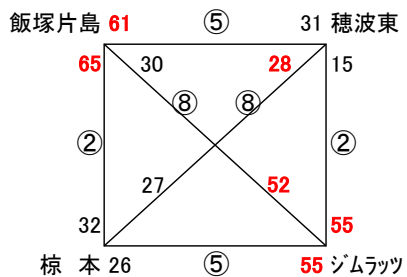

2019. 6. 23 (日) 嘉飯桂地区 6月リーグ戦

場所: 若菜小学校

男子Aパート

- 1 ジムラツ
- 2 飯塚片島
- 3 穂波東
- 4 棕本

女子Bパート

- 1 飯塚片島
- 2 穂波東
- 3 立岩
- 4 桂川BS

女子Aパート

- 1 ハートミラクルズ
- 2 伊岐須
- 3 棕本

試合		(Aコート)		(Bコート)	
		対戦	審判	対戦	審判
1	8:30	対戦	飯塚片島 — 桂川BS	対戦	立岩 — 穂波東
		審判	穂波東 ・ ジムラツ	審判	飯塚片島 ・ 棕本
		T.O.	ハートミラクルズ	T.O.	伊岐須
2	9:35	対戦	飯塚片島 — 棕本	対戦	穂波東 — ジムラツ
		審判	ハートミラクルズ ・ 桂川BS	審判	木下心 ・ 立岩
		T.O.	桂川BS	T.O.	立岩
3	10:40	対戦	伊岐須 — ハートミラクルズ	対戦	—
		審判	穂波東 ・ 棕本	審判	
		T.O.	飯塚片島	T.O.	
4	11:45	対戦	飯塚片島 — 立岩	対戦	桂川BS — 穂波東
		審判	伊岐須 ・ 穂波東	審判	飯塚片島 ・ ジムラツ
		T.O.	伊岐須	T.O.	棕本
5	12:50	対戦	飯塚片島 — 穂波東	対戦	棕本 — ジムラツ
		審判	ハートミラクルズ ・ 立岩	審判	木下心 ・ 棕本
		T.O.	桂川BS	T.O.	飯塚片島
6	13:55	対戦	ハートミラクルズ — 棕本	対戦	—
		審判	穂波東 ・ 飯塚片島	審判	
		T.O.	穂波東	T.O.	
7	15:00	対戦	穂波東 — 飯塚片島	対戦	桂川BS — 立岩
		審判	ジムラツ ・ 棕本	審判	伊岐須 ・ ハートミラクルズ
		T.O.	ハートミラクルズ	T.O.	棕本
8	16:05	対戦	ジムラツ — 飯塚片島	対戦	棕本 — 穂波東
		審判	棕本 ・ 木下心	審判	桂川BS ・ 立岩
		T.O.	穂波東	T.O.	立岩
9	17:10	対戦	棕本 — 伊岐須	対戦	
		審判	穂波東 ・ 桂川BS	審判	
		T.O.	ジムラツ	T.O.	