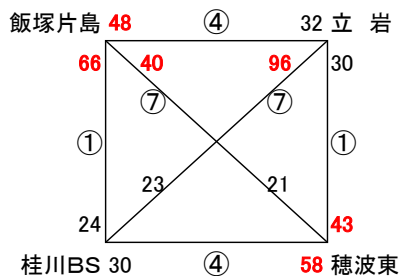

2019. 6. 23 (日) 嘉飯桂地区 6月リーグ戦

場所: 若菜小学校

男子Aパート

- 1 ジムラツ
- 2 飯塚片島
- 3 穂波東
- 4 棕本

女子Bパート

- 1 飯塚片島
- 2 穂波東
- 3 立岩
- 4 桂川BS

女子Aパート

- 1 ハートミラクルズ
- 2 伊岐須
- 3 棕本

試合		(Aコート)		(Bコート)	
		対戦	審判	対戦	審判
1	8:30	対戦	飯塚片島 — 桂川BS	対戦	立岩 — 穂波東
		審判	穂波東 ・ ジムラツ	審判	飯塚片島 ・ 棕本
		T.O.	ハートミラクルズ	T.O.	伊岐須
2	9:35	対戦	飯塚片島 — 棕本	対戦	穂波東 — ジムラツ
		審判	ハートミラクルズ ・ 桂川BS	審判	木下心 ・ 立岩
		T.O.	桂川BS	T.O.	立岩
3	10:40	対戦	伊岐須 — ハートミラクルズ	対戦	—
		審判	穂波東 ・ 棕本	審判	
		T.O.	飯塚片島	T.O.	
4	11:45	対戦	飯塚片島 — 立岩	対戦	桂川BS — 穂波東
		審判	伊岐須 ・ 穂波東	審判	飯塚片島 ・ ジムラツ
		T.O.	伊岐須	T.O.	棕本
5	12:50	対戦	飯塚片島 — 穂波東	対戦	棕本 — ジムラツ
		審判	ハートミラクルズ ・ 立岩	審判	木下心 ・ 棕本
		T.O.	桂川BS	T.O.	飯塚片島
6	13:55	対戦	ハートミラクルズ — 棕本	対戦	—
		審判	穂波東 ・ 飯塚片島	審判	
		T.O.	穂波東	T.O.	
7	15:00	対戦	穂波東 — 飯塚片島	対戦	桂川BS — 立岩
		審判	ジムラツ ・ 棕本	審判	伊岐須 ・ ハートミラクルズ
		T.O.	ハートミラクルズ	T.O.	棕本
8	16:05	対戦	ジムラツ — 飯塚片島	対戦	棕本 — 穂波東
		審判	棕本 ・ 木下心	審判	桂川BS ・ 立岩
		T.O.	穂波東	T.O.	立岩
9	17:10	対戦	棕本 — 伊岐須	対戦	
		審判	穂波東 ・ 桂川BS	審判	
		T.O.	ジムラツ	T.O.	

2019. 7. 7 (日) 嘉飯桂地区 6月リーグ戦

場所: 立岩小学校

男子Bパート

- 1 伊岐須
- 2 山田
- 3 桂川BS
- 4 庄内SM
- 5 立岩

試合		(男子)	
1	9:00	対戦	山田 — 桂川BS
		審判	伊岐須 ・ 立岩
		T. O.	庄内SM
2	9:55	対戦	伊岐須 — 立岩
		審判	山田 ・ 庄内SM
		T. O.	桂川BS
3	10:50	対戦	山田 — 庄内SM
		審判	桂川BS ・ 伊岐須
		T. O.	立岩
4	11:45	対戦	桂川BS — 伊岐須
		審判	立岩 ・ 庄内SM
		T. O.	山田
5	12:40	対戦	立岩 — 庄内SM
		審判	伊岐須 ・ 山田
		T. O.	桂川BS
6	13:35	対戦	伊岐須 — 山田
		審判	庄内SM ・ 桂川BS
		T. O.	立岩
7	14:30	対戦	庄内SM — 桂川BS
		審判	立岩 ・ 山田
		T. O.	伊岐須
8	15:25	対戦	立岩 — 山田
		審判	伊岐須 ・ 桂川BS
		T. O.	庄内SM