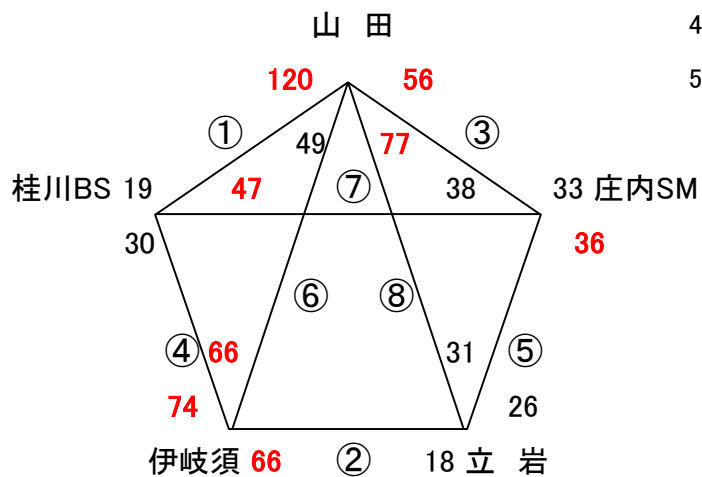

2019. 6. 23 (日) 嘉飯桂地区 6月リーグ戦

場所: 若菜小学校

男子Aパート

- 1 ジムラツ
- 2 飯塚片島
- 3 穂波東
- 4 棕本

女子Bパート

- 1 飯塚片島
- 2 穂波東
- 3 立岩
- 4 桂川BS

女子Aパート

- 1 ハートミラクルズ
- 2 伊岐須
- 3 棕本

試合		(Aコート)		(Bコート)	
		対戦	審判	対戦	審判
1	8:30	対戦	飯塚片島 — 桂川BS	対戦	立岩 — 穂波東
		審判	穂波東 ・ ジムラツ	審判	飯塚片島 ・ 棕本
		T.O.	ハートミラクルズ	T.O.	伊岐須
2	9:35	対戦	飯塚片島 — 棕本	対戦	穂波東 — ジムラツ
		審判	ハートミラクルズ ・ 桂川BS	審判	木下心 ・ 立岩
		T.O.	桂川BS	T.O.	立岩
3	10:40	対戦	伊岐須 — ハートミラクルズ	対戦	—
		審判	穂波東 ・ 棕本	審判	
		T.O.	飯塚片島	T.O.	
4	11:45	対戦	飯塚片島 — 立岩	対戦	桂川BS — 穂波東
		審判	伊岐須 ・ 穂波東	審判	飯塚片島 ・ ジムラツ
		T.O.	伊岐須	T.O.	棕本
5	12:50	対戦	飯塚片島 — 穂波東	対戦	棕本 — ジムラツ
		審判	ハートミラクルズ ・ 立岩	審判	木下心 ・ 棕本
		T.O.	桂川BS	T.O.	飯塚片島
6	13:55	対戦	ハートミラクルズ — 棕本	対戦	—
		審判	穂波東 ・ 飯塚片島	審判	
		T.O.	穂波東	T.O.	
7	15:00	対戦	穂波東 — 飯塚片島	対戦	桂川BS — 立岩
		審判	ジムラツ ・ 棕本	審判	伊岐須 ・ ハートミラクルズ
		T.O.	ハートミラクルズ	T.O.	棕本
8	16:05	対戦	ジムラツ — 飯塚片島	対戦	棕本 — 穂波東
		審判	棕本 ・ 木下心	審判	桂川BS ・ 立岩
		T.O.	穂波東	T.O.	立岩
9	17:10	対戦	棕本 — 伊岐須	対戦	
		審判	穂波東 ・ 桂川BS	審判	
		T.O.	ジムラツ	T.O.	

2019. 7. 7 (日) 嘉飯桂地区 6月リーグ戦

場所: 立岩小学校

男子Bパート

- 1 伊岐須
- 2 山田
- 3 桂川BS
- 4 庄内SM
- 5 立岩

試合		(男子)	
1	9:00	対戦	山田 — 桂川BS
		審判	伊岐須 ・ 立岩
		T. O.	庄内SM
2	9:55	対戦	伊岐須 — 立岩
		審判	山田 ・ 庄内SM
		T. O.	桂川BS
3	10:50	対戦	山田 — 庄内SM
		審判	桂川BS ・ 伊岐須
		T. O.	立岩
4	11:45	対戦	桂川BS — 伊岐須
		審判	立岩 ・ 庄内SM
		T. O.	山田
5	12:40	対戦	立岩 — 庄内SM
		審判	伊岐須 ・ 山田
		T. O.	桂川BS
6	13:35	対戦	伊岐須 — 山田
		審判	庄内SM ・ 桂川BS
		T. O.	立岩
7	14:30	対戦	庄内SM — 桂川BS
		審判	立岩 ・ 山田
		T. O.	伊岐須
8	15:25	対戦	立岩 — 山田
		審判	伊岐須 ・ 桂川BS
		T. O.	庄内SM