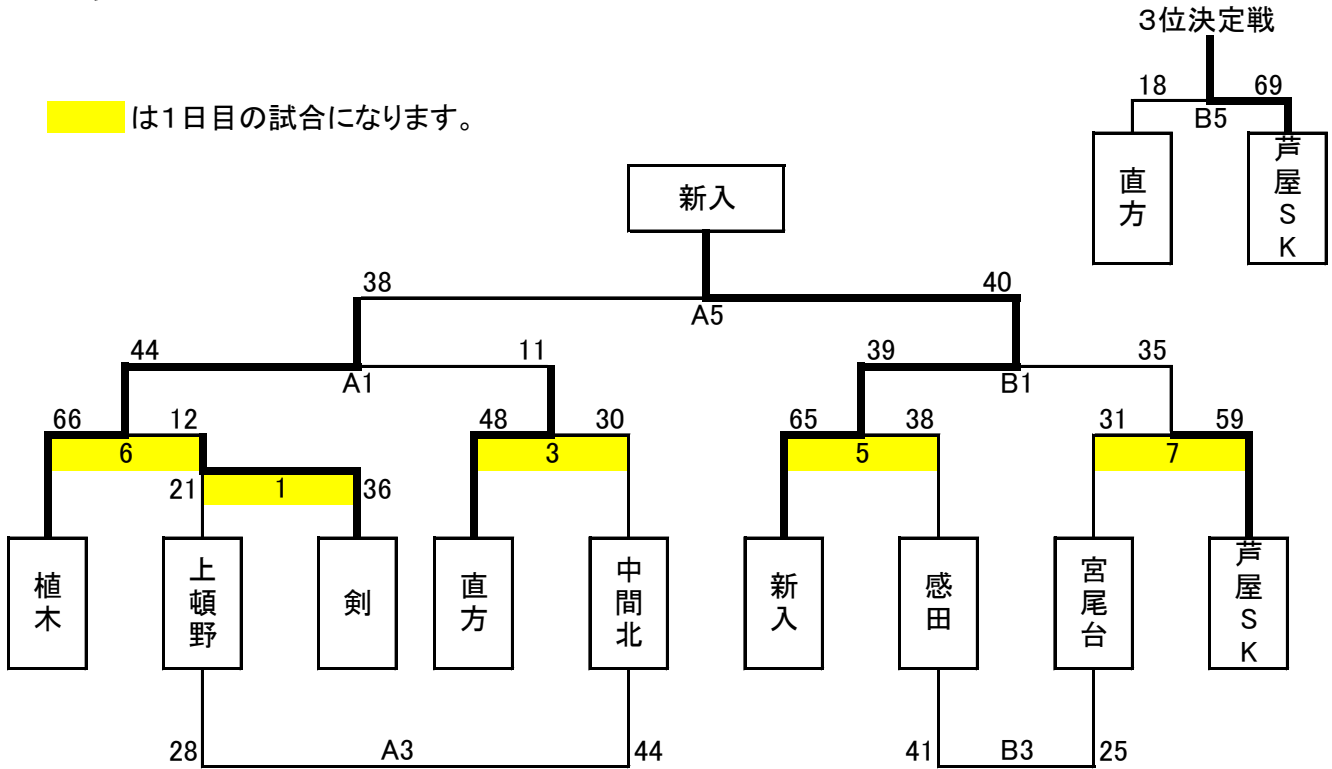

2018 U12 直鞍遠中地区 夏季交歓大会予選

<男子>

は1日目の試合になります。

<女子>

は1日目の試合になります。

*宮尾台(女子)VS植木(女子)の試合は不戦とします。