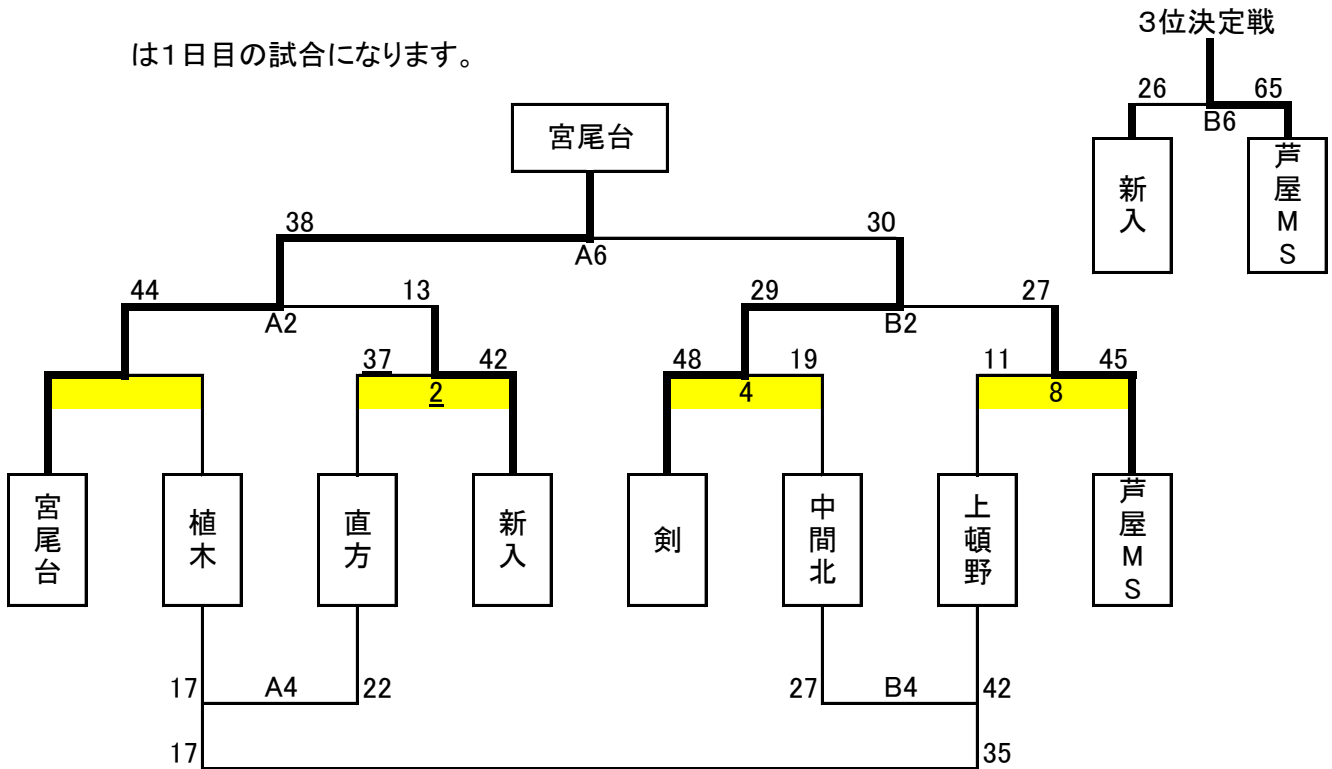

2018 U12 直鞍遠中地区 夏季交歓大会予選

<男子>

は1日目の試合になります。

<女子>

は1日目の試合になります。

*宮尾台(女子)VS植木(女子)の試合は不戦とします。