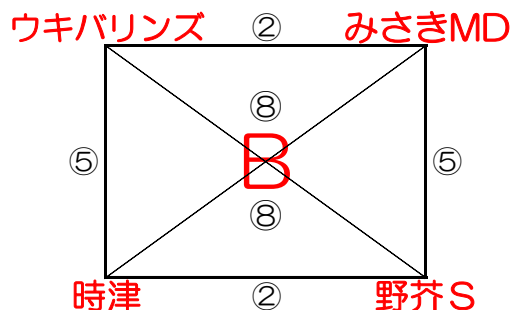

# 2018 MINOCUP 組合せ(1日目)

うきはアリーナ

吉井中学校

御幸小学校

⑦ え2位 VS  
⑧ D2位 VS  
⑨ え1位 VS

⑦ お2位 VS  
⑧ E2位 VS  
⑨ お1位 VS

⑦ え3位 VS  
⑧ D3位 VS  
⑨ D1位 VS

⑦ お3位 VS  
⑧ E3位 VS  
⑨ E1位 VS