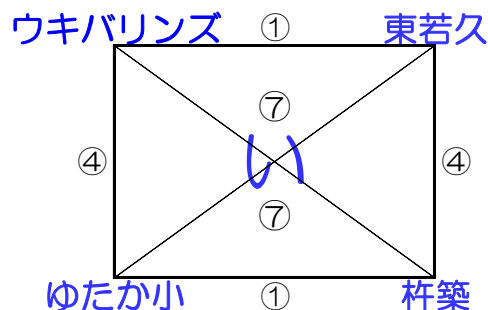

# 2018 MINOCUP 組合せ(1日目)

うきはアリーナ

吉井中学校

御幸小学校

⑦ え2位 VS  
⑧ D2位 VS  
⑨ え1位 VS

⑦ お2位 VS  
⑧ E2位 VS  
⑨ お1位 VS

⑦ え3位 VS  
⑧ D3位 VS  
⑨ D1位 VS

⑦ お3位 VS  
⑧ E3位 VS  
⑨ E1位 VS