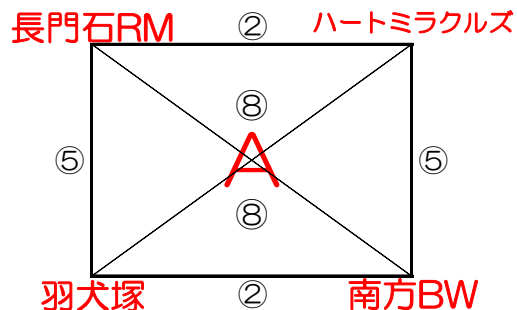

# 2018 MINOCUP 組合せ(1日目)

うきはアリーナ

吉井中学校

御幸小学校

⑦ え2位 VS  
⑧ D2位 VS  
⑨ え1位 VS

⑦ お2位 VS  
⑧ E2位 VS  
⑨ お1位 VS

⑦ え3位 VS  
⑧ D3位 VS  
⑨ D1位 VS

⑦ お3位 VS  
⑧ E3位 VS  
⑨ E1位 VS