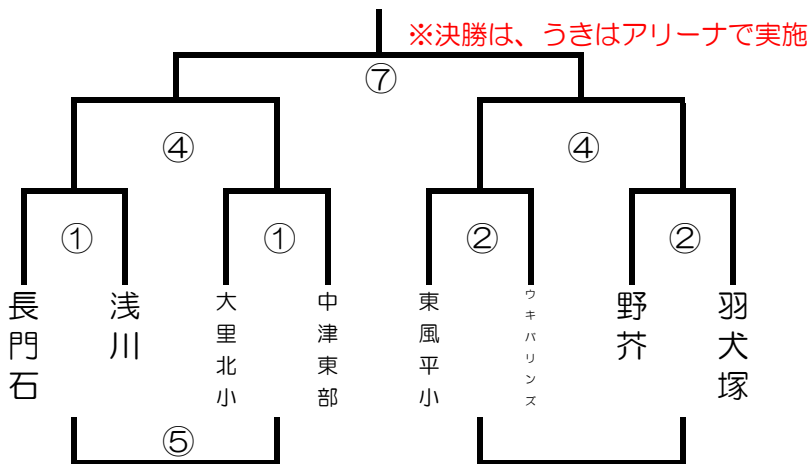

2018 みのうカップ 決勝トーナメント (2日目)

うきはアリーナ

男子決勝トーナメント (リーグ1位、2位)

男子交歓大会 (リーグ3位)

吉井中学校

女子決勝トーナメント (リーグ1位、2位)

女子交歓大会 (リーグ3位)

御幸小学校

男子交歓大会 (リーグ4~6位)

女子交歓大会 (リーグ4~6位)

会場	開場	1試合目	2試合目	3試合目	4試合目	5試合目	6試合目	7試合目	交歓会
うきはアリーナ	8:30	9:00	9:50	10:40	11:30	12:20	13:10	14:00	15:20
吉井中学校	7:50	8:30	9:20	10:10	11:00	11:50	12:40		
御幸小学校	7:50	8:30	9:20	10:10	11:00	11:50	12:40		