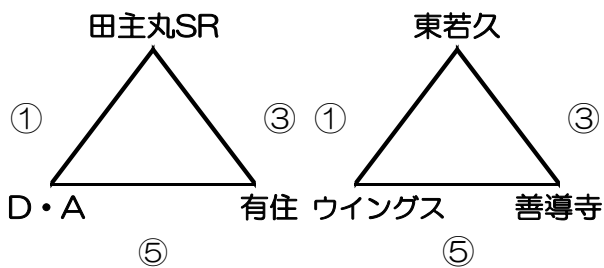

御幸小学校

男子交歓大会 (リーグ4~6位)