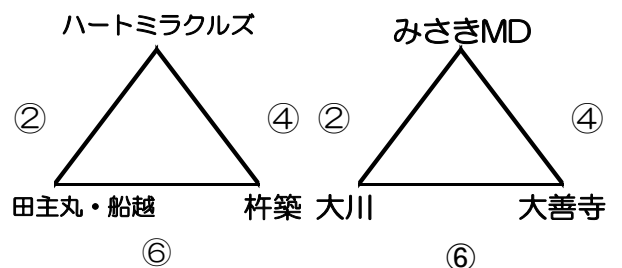

女子交歓大会 (リーグ4~6位)