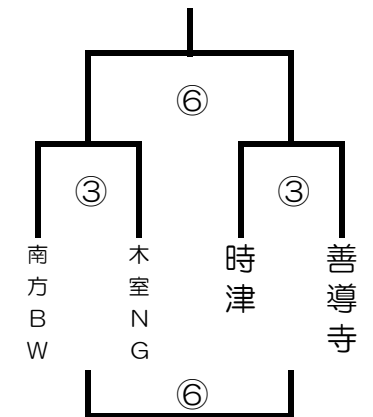

2018 みのうカップ 決勝トーナメント (2日目)

うきはアリーナ

男子決勝トーナメント (リーグ1位、2位)

男子交歓大会 (リーグ3位)

吉井中学校

女子決勝トーナメント (リーグ1位、2位)

女子交歓大会 (リーグ3位)

御幸小学校

男子交歓大会 (リーグ4~6位)

女子交歓大会 (リーグ4~6位)

会場	開場	1試合目	2試合目	3試合目	4試合目	5試合目	6試合目	7試合目	交歓会
うきはアリーナ	8:30	9:00	9:50	10:40	11:30	12:20	13:10	14:00	15:20
吉井中学校	7:50	8:30	9:20	10:10	11:00	11:50	12:40		
御幸小学校	7:50	8:30	9:20	10:10	11:00	11:50	12:40		