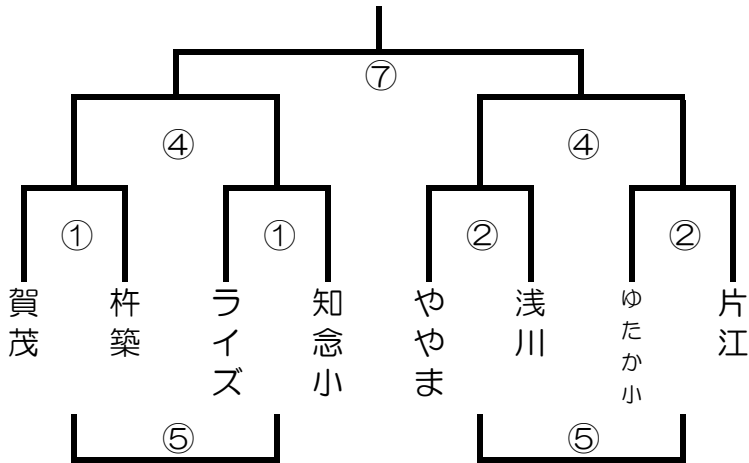

2018 みのうカップ 決勝トーナメント (2日目)

うきはアリーナ

男子決勝トーナメント (リーグ1位、2位)

男子交歓大会 (リーグ3位)

吉井中学校

女子決勝トーナメント (リーグ1位、2位)

女子交歓大会 (リーグ3位)

御幸小学校

男子交歓大会 (リーグ4~6位)

女子交歓大会 (リーグ4~6位)

会場	開場	1試合目	2試合目	3試合目	4試合目	5試合目	6試合目	7試合目	交歓会
うきはアリーナ	8:30	9:00	9:50	10:40	11:30	12:20	13:10	14:00	15:20
吉井中学校	7:50	8:30	9:20	10:10	11:00	11:50	12:40		
御幸小学校	7:50	8:30	9:20	10:10	11:00	11:50	12:40		