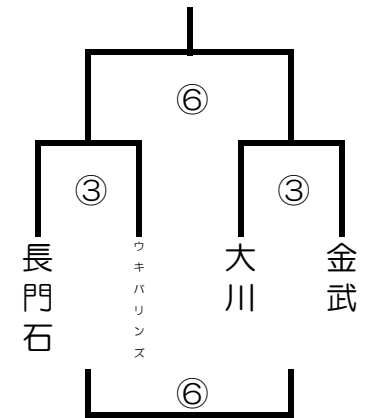

2018 みのうカップ 決勝トーナメント (2日目)

うきはアリーナ

男子決勝トーナメント (リーグ1位、2位)

男子交歓大会 (リーグ3位)

吉井中学校

女子決勝トーナメント (リーグ1位、2位)

女子交歓大会 (リーグ3位)

御幸小学校

男子交歓大会 (リーグ4~6位)

女子交歓大会 (リーグ4~6位)

会場	開場	1試合目	2試合目	3試合目	4試合目	5試合目	6試合目	7試合目	交歓会
うきはアリーナ	8:30	9:00	9:50	10:40	11:30	12:20	13:10	14:00	15:20
吉井中学校	7:50	8:30	9:20	10:10	11:00	11:50	12:40		
御幸小学校	7:50	8:30	9:20	10:10	11:00	11:50	12:40		