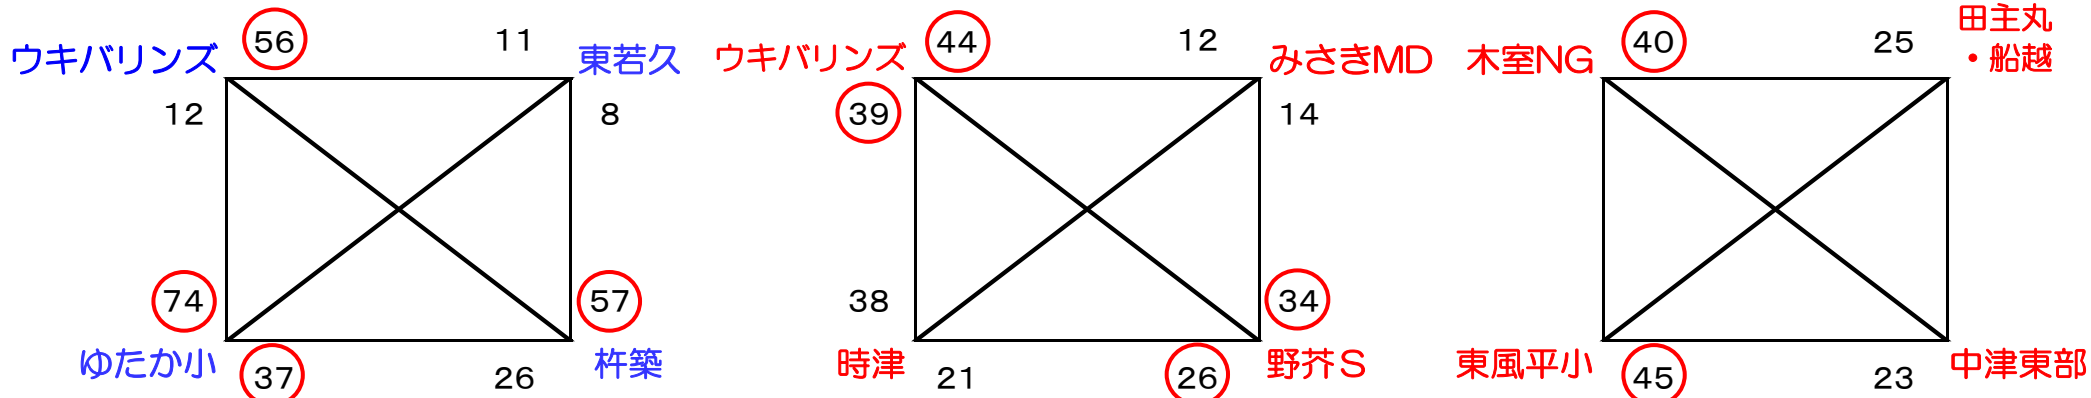

2018 MINOCUP 1日目速報(5試合目まで)

うきはアリーナ

吉井中学校

御幸小学校

- | | | | | | | | |
|---|-----|----|-----|---|-----|----|-----|
| ⑦ | え2位 | VS | お2位 | ⑦ | え3位 | VS | お3位 |
| ⑧ | D2位 | VS | E2位 | ⑧ | D3位 | VS | E3位 |
| ⑨ | え1位 | VS | お1位 | ⑨ | D1位 | VS | E1位 |