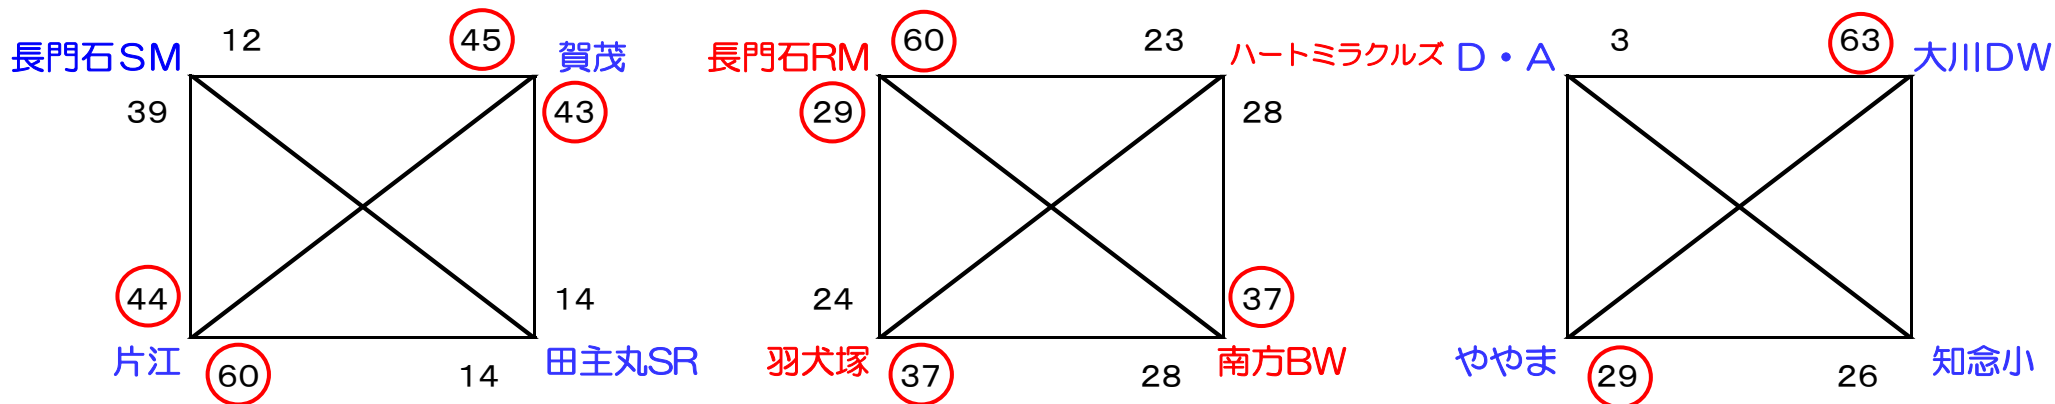

2018 MINOCUP 1日目速報(5試合目まで)

うきはアリーナ

吉井中学校

御幸小学校

- | | | | | | | | |
|---|-----|----|-----|---|-----|----|-----|
| ⑦ | え2位 | VS | お2位 | ⑦ | え3位 | VS | お3位 |
| ⑧ | D2位 | VS | E2位 | ⑧ | D3位 | VS | E3位 |
| ⑨ | え1位 | VS | お1位 | ⑨ | D1位 | VS | E1位 |