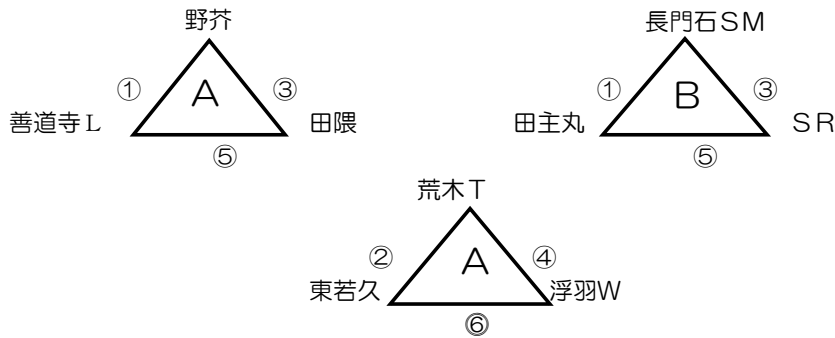

2019 MINOU CUP 2日目組合表

吉井体育センター

男子決勝リーグ (リーグ1・2位)

男子交歓リーグ

吉井中学校

女子決勝トーナメント (リーグ1・2位)

女子交歓リーグ

朝倉立石小

男子交歓リーグ

田主丸アリーナ

女子交歓リーグ

会 場	開場	1試合目	2試合目	3試合目	4試合目	5試合目	6試合目	7試合目	交歓会
吉井中学校	7:50	8:30	9:20	10:10	11:00	11:50	12:40	13:30	3:30
吉井体育センター	7:50	8:30	9:20	10:10	11:00	11:50	12:40	13:30	
朝倉立石小	7:50	8:30	9:20	10:10	11:00	11:50	12:40		
田主丸アリーナ	9:00	9:30	10:20	11:10	12:00	12:50	13:40		