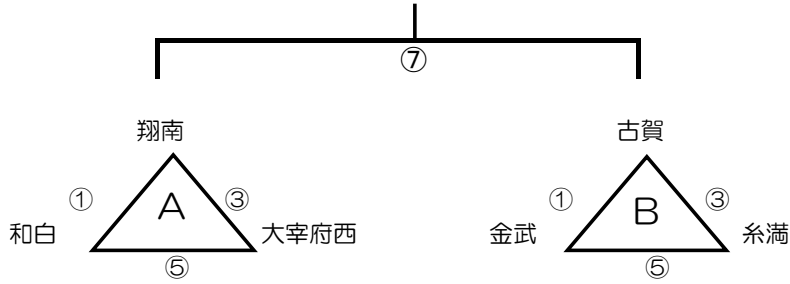

2019 MINOU CUP 2日目組合表

吉井体育センター

男子決勝リーグ (リーグ1・2位)

男子交歓リーグ

吉井中学校

女子決勝トーナメント (リーグ1・2位)

女子交歓リーグ

朝倉立石小