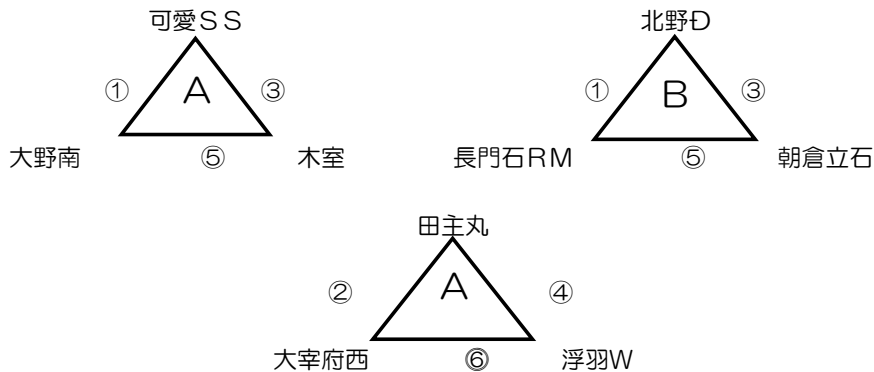

2019 MINOU CUP 2日目組合表

吉井体育センター

男子決勝リーグ (リーグ1・2位)

男子交歓リーグ

吉井中学校

女子決勝トーナメント (リーグ1・2位)

女子交歓リーグ

朝倉立石小

男子交歓リーグ

田主丸アリーナ

女子交歓リーグ

会 場	開場	1試合目	2試合目	3試合目	4試合目	5試合目	6試合目	7試合目	交歓会
吉井中学校	7:50	8:30	9:20	10:10	11:00	11:50	12:40	13:30	3:30
吉井体育センター	7:50	8:30	9:20	10:10	11:00	11:50	12:40	13:30	
朝倉立石小	7:50	8:30	9:20	10:10	11:00	11:50	12:40		
田主丸アリーナ	9:00	9:30	10:20	11:10	12:00	12:50	13:40		