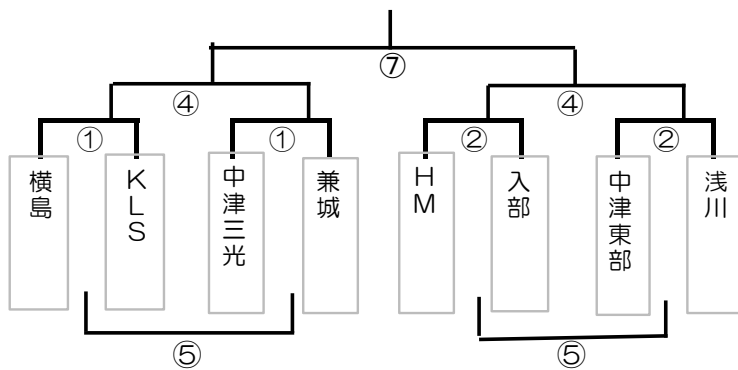

2019 MINOU CUP 2日目組合表

吉井体育センター

男子決勝リーグ (リーグ1・2位)

男子交歓リーグ

吉井中学校

女子決勝トーナメント (リーグ1・2位)

女子交歓リーグ

朝倉立石小

男子交歓リーグ

田主丸アリーナ

女子交歓リーグ

会 場	開場	1試合目	2試合目	3試合目	4試合目	5試合目	6試合目	7試合目	交歓会
吉井中学校	7:50	8:30	9:20	10:10	11:00	11:50	12:40	13:30	3:30
吉井体育センター	7:50	8:30	9:20	10:10	11:00	11:50	12:40	13:30	
朝倉立石小	7:50	8:30	9:20	10:10	11:00	11:50	12:40		
田主丸アリーナ	9:00	9:30	10:20	11:10	12:00	12:50	13:40		