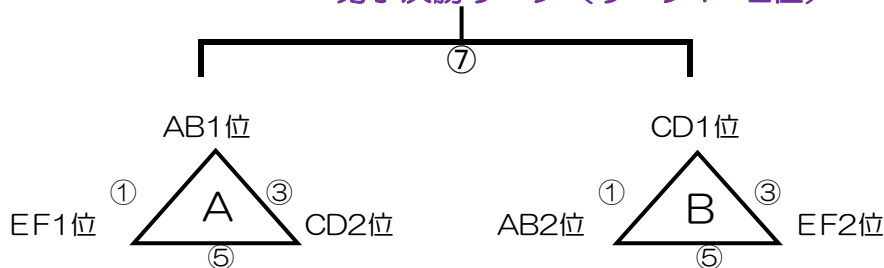

2019 MINOU CUP 2日目組合表

吉井体育センター

男子決勝リーグ (リーグ1・2位)

男子交歓リーグ

吉井中学校

女子決勝トーナメント (リーグ1・2位)

女子交歓リーグ

朝倉立石小