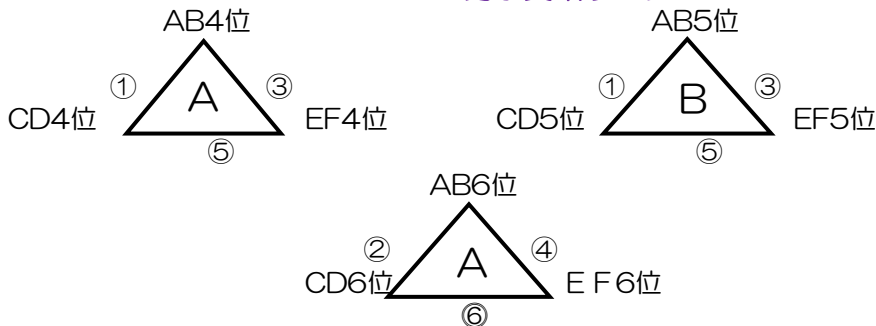

男子交歓リーグ

田主丸アリーナ