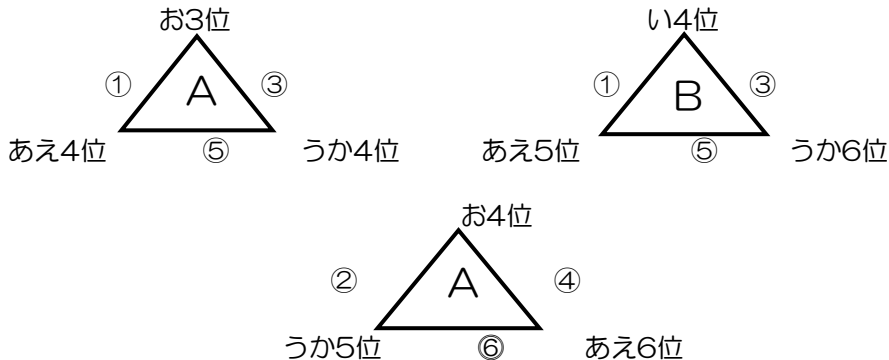

女子交歓リーグ

会場	開場	1試合目	2試合目	3試合目	4試合目	5試合目	6試合目	7試合目	交歓会
吉井中学校	7:50	8:30	9:20	10:10	11:00	11:50	12:40	13:30	3:30
吉井体育センタ	7:50	8:30	9:20	10:10	11:00	11:50	12:40	13:30	
朝倉立石小	7:50	8:30	9:20	10:10	11:00	11:50	12:40		
田主丸アリーナ	9:00	9:30	10:20	11:10	12:00	12:50	13:40