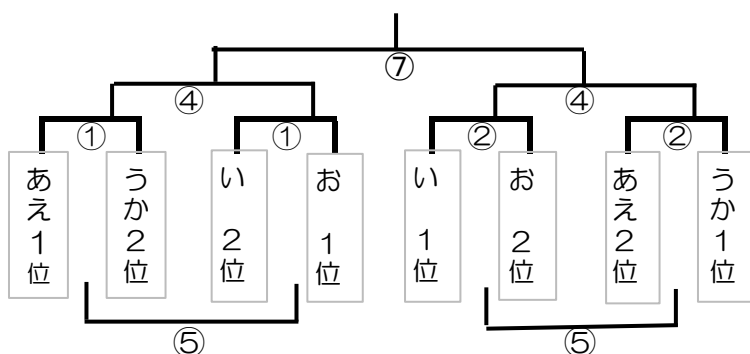

2019 MINOU CUP 2日目組合表

吉井体育センター

男子決勝リーグ (リーグ1・2位)

男子交歓リーグ

吉井中学校

女子決勝トーナメント (リーグ1・2位)

女子交歓リーグ

朝倉立石小

男子交歓リーグ

田主丸アリーナ

女子交歓リーグ

会場	開場	1試合目	2試合目	3試合目	4試合目	5試合目	6試合目	7試合目	交歓会
吉井中学校	7:50	8:30	9:20	10:10	11:00	11:50	12:40	13:30	3:30
吉井体育センタ	7:50	8:30	9:20	10:10	11:00	11:50	12:40	13:30	
朝倉立石小	7:50	8:30	9:20	10:10	11:00	11:50	12:40		
田主丸アリーナ	9:00	9:30	10:20	11:10	12:00	12:50	13:40		