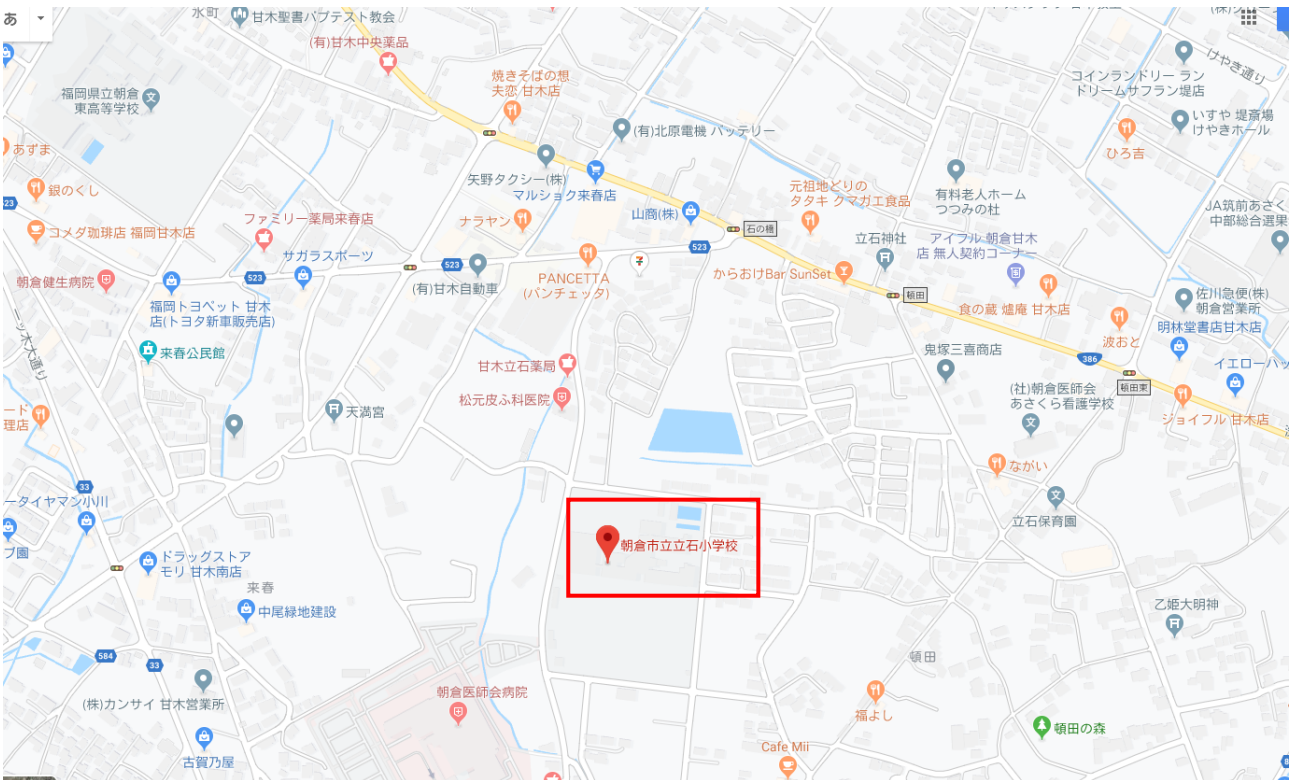

【MINOU CUP 駐車場】

- 吉井中学校 (うきは市吉井町福永 58) ①吉井幼稚園駐車場にのみ駐車可
*吉井中学校・吉井小学校 駐車禁止
- 吉井体育センター (うきは市吉井町 983-120) ②うきは市役所南側駐車場 駐車可
③うきは市文化会館 (白壁ホール) 駐車可
うきは市るり色ふるさと館 駐車禁止

両会場共に駐車場より徒歩 200m程です。よろしくお願いいたします。

○ 田主丸アリーナ【田主丸子育て支援センター】(久留米市田主丸町常盤 1111-1)

①駐車のみ可

*田主丸中学校・水分小学校・南側グランド

駐車禁止

○ 朝倉立石小学校（朝倉市頓田 380-1）

体育館前駐車場のみ可

指導者・保護者の皆様においては、日々の送迎等御世話さまです
各大会等において、駐車に関するトラブルが多々発生しております。
駐車係り誘導に従い、マナーをお守りする事をお願い申し上げます。
* **駐車証掲示**も併せて宜しくお願い致します。

【MINOU CUP 交歓会会場】

○ うきは市白壁ホール【うきは市文化会館】（うきは市吉井町 1001-4）

交歓会場への駐車は、朝倉立石小会場、田主丸アリーナ会場のチームを優先させていただきます。吉井中学校、吉井体育センター会場のチームは、車移動なしで、指定された駐車場からの徒歩をお願いいたします。ご迷惑をお掛けしますがご理解ご協力の程よろしくをお願いいたします。

【MINOU CUP 懇親会】

○ 座一番（うきは市吉井町 1268） ☎ 0943-75-5867

参加費：1人 ¥5,000

*当日参加OK*キャンセル時は早めにご連絡お願い致します。金額返却いたします。