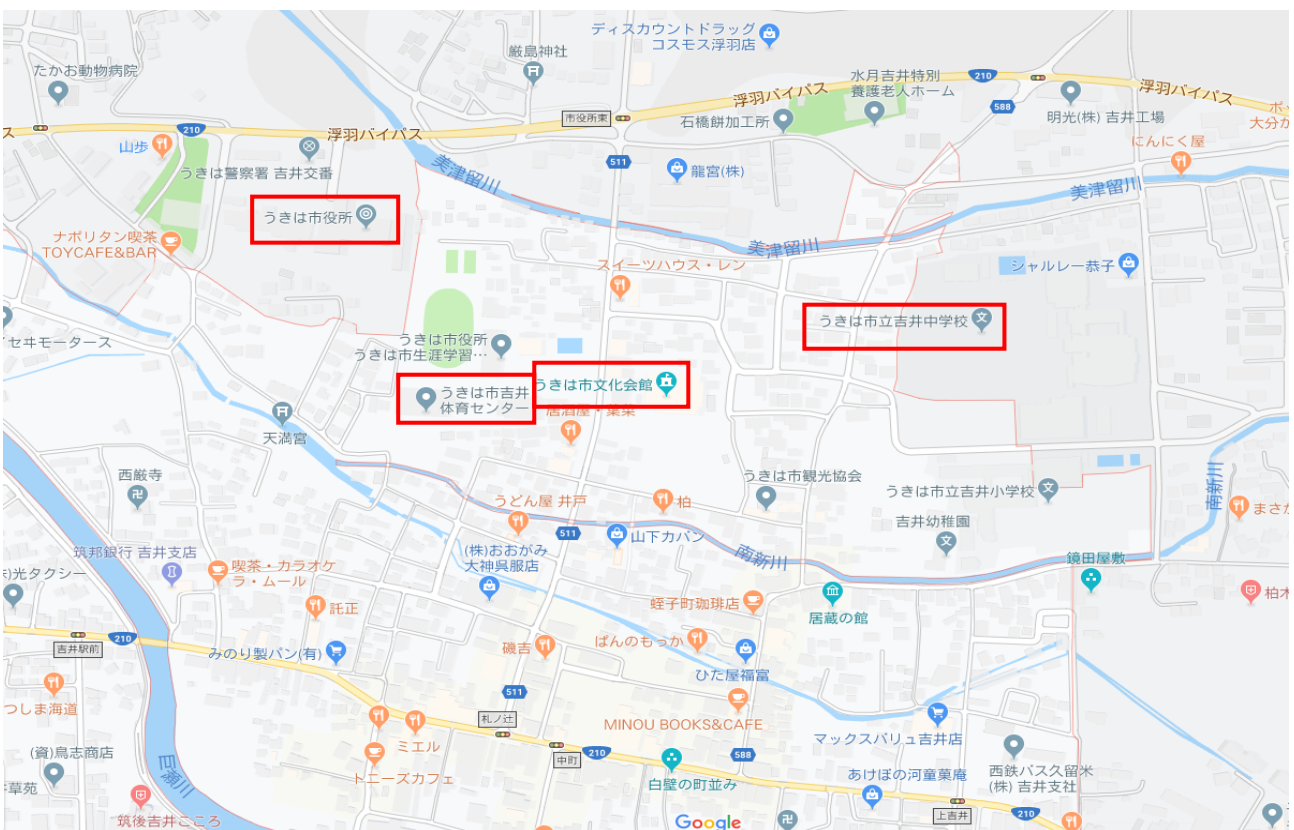

【MINOU CUP 駐車場】

- 吉井中学校 (うきは市吉井町福永 58) ①吉井幼稚園駐車場にのみ駐車可
*吉井中学校・吉井小学校 駐車禁止
- 吉井体育センター (うきは市吉井町 983-120) ②うきは市役所南側駐車場 駐車可
③うきは市文化会館 (白壁ホール) 駐車可
うきは市るり色ふるさと館 駐車禁止

両会場共に駐車場より徒歩 200m程です。よろしくお願いいたします。

○ 田主丸アリーナ【田主丸子育て支援センター】(久留米市田主丸町常盤 1111-1)

①駐車のみ可

*田主丸中学校・水分小学校・南側グランド

駐車禁止

○ 朝倉立石小学校（朝倉市頓田 380-1）

体育館前駐車場のみ可

指導者・保護者の皆様においては、日々の送迎等御世話さまです
各大会等において、駐車に関するトラブルが多々発生しております。
駐車係り誘導に従い、マナーをお守りする事をお願い申し上げます。
* **駐車証掲示**も併せて宜しくお願い致します。

【MINOU CUP 交歓会会場】

○ うきは市白壁ホール【うきは市文化会館】（うきは市吉井町 1001-4）

交歓会場への駐車は、朝倉立石小会場、田主丸アリーナ会場のチームを優先させていただきます。吉井中学校、吉井体育センター会場のチームは、車移動なしで、指定された駐車場からの徒歩をお願いいたします。ご迷惑をお掛けしますがご理解ご協力の程よろしくをお願いいたします。

【MINOU CUP 懇親会】

○ 座一番（うきは市吉井町 1268） ☎ 0943-75-5867

参加費：1人 ¥5,000

*当日参加OK*キャンセル時は早めにご連絡お願い致します。金額返却いたします。