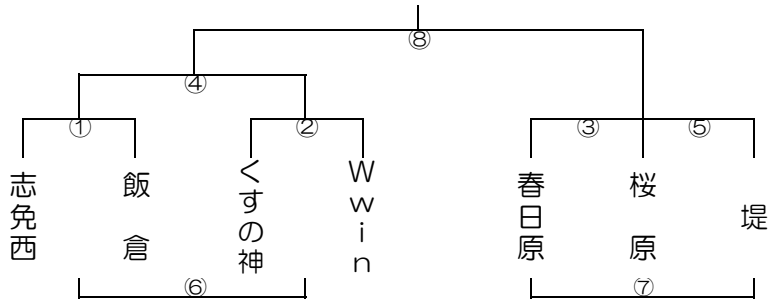

12月1日(土) くパート(女子) 会場校: 引津小学校 Bコート

12月1日(土)けパート(女子)会場校:三輪小学校 Aコート

12月1日(土)こパート(女子)会場校:三輪小学校 Bコート

12月1日(土)さパート(女子)会場校:春日原小学校 Aコート

12月1日(土)しパート(女子)会場校:春日原小学校 Bコート

12月1日(土) すパート(女子) 会場校: 春日北小学校 Aコート

12月1日(土) せパート(女子) 会場校: 春日北小学校 Bコート

12月1日(土) そパート(女子) 会場校: 芦屋東小学校 Aコート

12月1日(土) たパート(女子) 会場校: 芦屋東小学校 Bコート