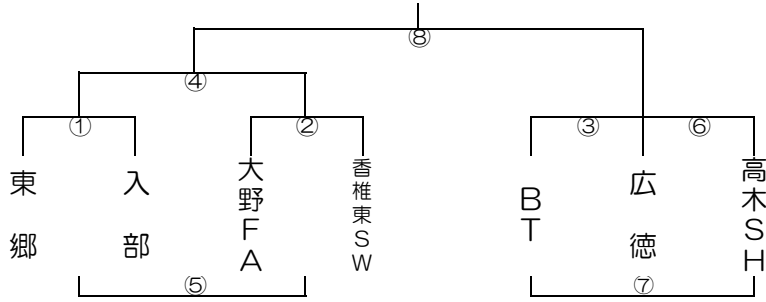

12月1日(土) くパート(女子) 会場校: 引津小学校 Bコート

12月1日(土)けパート(女子)会場校:三輪小学校 Aコート

12月1日(土)こパート(女子)会場校:三輪小学校 Bコート

12月1日(土)さパート(女子)会場校:春日原小学校 Aコート

12月1日(土)しパート(女子)会場校:春日原小学校 Bコート

12月1日(土) すパート(女子) 会場校: 春日北小学校 Aコート

12月1日(土) せパート(女子) 会場校: 春日北小学校 Bコート

12月1日(土) そパート(女子) 会場校: 芦屋東小学校 Aコート

12月1日(土) たパート(女子) 会場校: 芦屋東小学校 Bコート