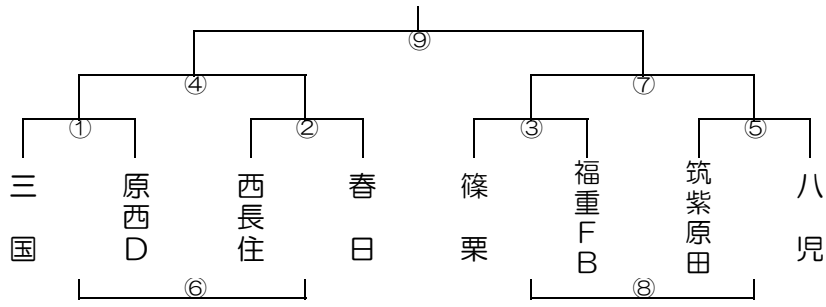

12月1日(土) くパート(女子) 会場校: 引津小学校 Bコート

12月1日(土)けパート(女子)会場校:三輪小学校 Aコート

12月1日(土)こパート(女子)会場校:三輪小学校 Bコート

12月1日(土)さパート(女子)会場校:春日原小学校 Aコート

12月1日(土)しパート(女子)会場校:春日原小学校 Bコート

12月1日(土) すパート(女子) 会場校: 春日北小学校 Aコート

12月1日(土) せパート(女子) 会場校: 春日北小学校 Bコート

12月1日(土) そパート(女子) 会場校: 芦屋東小学校 Aコート

12月1日(土) たパート(女子) 会場校: 芦屋東小学校 Bコート