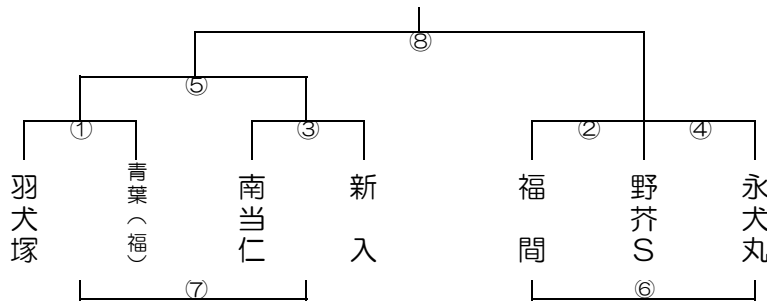

12月1日(土) あパート(女子) 会場校: 河東小学校 Aコート

12月1日(土) いパート(女子) 会場校: 河東小学校 Bコート

12月1日(土) うパート(女子) 会場校: 鶴田小学校

12月1日(土) えパート(女子) 会場校: 早良小学校

12月1日(土) おパート(女子) 会場校: 稲築町体育館 Aコート

12月1日(土) かパート(女子) 会場校: 稲築町体育館 Bコート

12月1日(土) きパート(女子) 会場校: 引津小学校 Aコート

12月1日(土) くパート(女子) 会場校: 引津小学校 Bコート

12月1日(土)けパート(女子)会場校:三輪小学校 Aコート

12月1日(土)こパート(女子)会場校:三輪小学校 Bコート

12月1日(土)さパート(女子)会場校:春日原小学校 Aコート

12月1日(土)しパート(女子)会場校:春日原小学校 Bコート

12月1日(土) すパート(女子) 会場校: 春日北小学校 Aコート

12月1日(土) せパート(女子) 会場校: 春日北小学校 Bコート