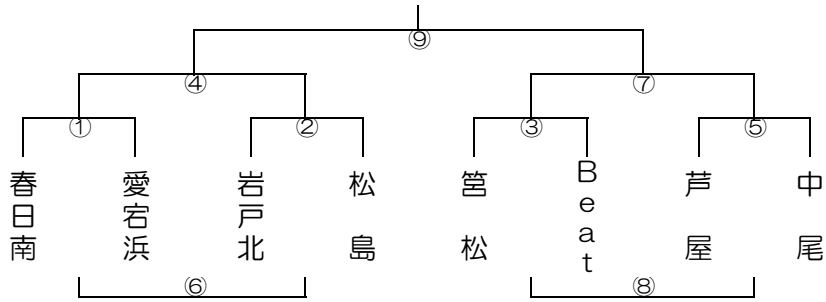

12月1日(土) くパート(女子) 会場校: 引津小学校 Bコート

12月1日(土)けパート(女子)会場校:三輪小学校 Aコート

12月1日(土)こパート(女子)会場校:三輪小学校 Bコート

12月1日(土)さパート(女子)会場校:春日原小学校 Aコート

12月1日(土)しパート(女子)会場校:春日原小学校 Bコート

12月1日(土) すパート(女子) 会場校: 春日北小学校 Aコート

12月1日(土) せパート(女子) 会場校: 春日北小学校 Bコート

12月1日(土) そパート(女子) 会場校: 芦屋東小学校 Aコート

12月1日(土) たパート(女子) 会場校: 芦屋東小学校 Bコート