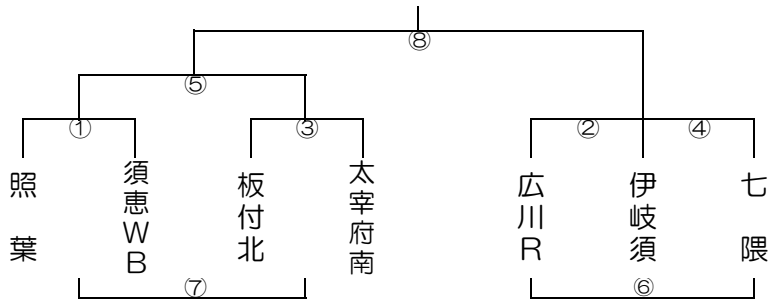

12月1日(土) あパート(女子) 会場校: 河東小学校 Aコート

12月1日(土) いパート(女子) 会場校: 河東小学校 Bコート

12月1日(土) うパート(女子) 会場校: 鶴田小学校

12月1日(土) えパート(女子) 会場校: 早良小学校

12月1日(土) おパート(女子) 会場校: 稲築町体育館 Aコート

12月1日(土) かパート(女子) 会場校: 稲築町体育館 Bコート

12月1日(土) きパート(女子) 会場校: 引津小学校 Aコート

12月1日(土) くパート(女子) 会場校: 引津小学校 Bコート

12月1日(土)けパート(女子)会場校:三輪小学校 Aコート

12月1日(土)こパート(女子)会場校:三輪小学校 Bコート

12月1日(土)さパート(女子)会場校:春日原小学校 Aコート

12月1日(土)しパート(女子)会場校:春日原小学校 Bコート

12月1日(土) すパート(女子) 会場校: 春日北小学校 Aコート

12月1日(土) せパート(女子) 会場校: 春日北小学校 Bコート