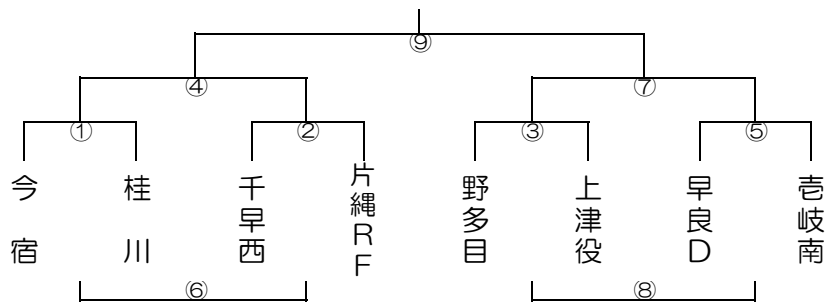

12月1日(土) あパート(女子) 会場校: 河東小学校 Aコート

12月1日(土) いパート(女子) 会場校: 河東小学校 Bコート

12月1日(土) うパート(女子) 会場校: 鶴田小学校

12月1日(土) えパート(女子) 会場校: 早良小学校

12月1日(土) おパート(女子) 会場校: 稲築町体育館 Aコート

12月1日(土) かパート(女子) 会場校: 稲築町体育館 Bコート

12月1日(土) きパート(女子) 会場校: 引津小学校 Aコート

12月1日(土) くパート(女子) 会場校: 引津小学校 Bコート

12月1日(土)けパート(女子)会場校:三輪小学校 Aコート

12月1日(土)こパート(女子)会場校:三輪小学校 Bコート

12月1日(土)さパート(女子)会場校:春日原小学校 Aコート

12月1日(土)しパート(女子)会場校:春日原小学校 Bコート

12月1日(土) すパート(女子) 会場校: 春日北小学校 Aコート

12月1日(土) せパート(女子) 会場校: 春日北小学校 Bコート