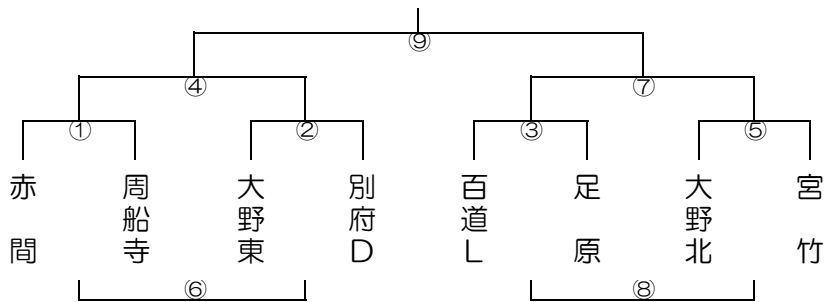

12月1日(土) くパート(女子) 会場校: 引津小学校 Bコート

12月1日(土)けパート(女子)会場校:三輪小学校 Aコート

12月1日(土)こパート(女子)会場校:三輪小学校 Bコート

12月1日(土)さパート(女子)会場校:春日原小学校 Aコート

12月1日(土)しパート(女子)会場校:春日原小学校 Bコート

12月1日(土) すパート(女子) 会場校: 春日北小学校 Aコート

12月1日(土) せパート(女子) 会場校: 春日北小学校 Bコート

12月1日(土) そパート(女子) 会場校: 芦屋東小学校 Aコート

12月1日(土) たパート(女子) 会場校: 芦屋東小学校 Bコート