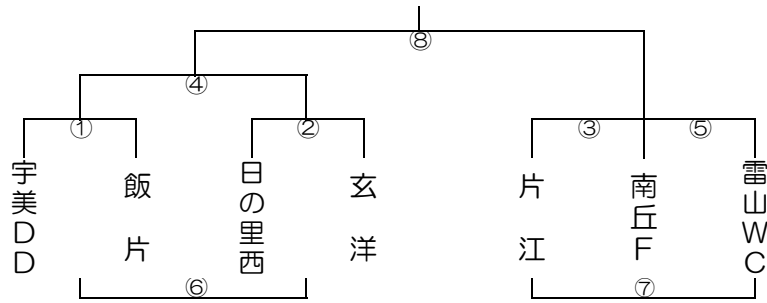

12月1日(土) あパート(女子) 会場校: 河東小学校 Aコート

12月1日(土) いパート(女子) 会場校: 河東小学校 Bコート

12月1日(土) うパート(女子) 会場校: 鶴田小学校

12月1日(土) えパート(女子) 会場校: 早良小学校

12月1日(土) おパート(女子) 会場校: 稲築町体育館 Aコート

12月1日(土) かパート(女子) 会場校: 稲築町体育館 Bコート

12月1日(土) きパート(女子) 会場校: 引津小学校 Aコート

12月1日(土) くパート(女子) 会場校: 引津小学校 Bコート

12月1日(土)けパート(女子)会場校:三輪小学校 Aコート

12月1日(土)こパート(女子)会場校:三輪小学校 Bコート

12月1日(土)さパート(女子)会場校:春日原小学校 Aコート

12月1日(土)しパート(女子)会場校:春日原小学校 Bコート

12月1日(土) すパート(女子) 会場校: 春日北小学校 Aコート

12月1日(土) せパート(女子) 会場校: 春日北小学校 Bコート

12月1日(土) そパート(女子) 会場校: 芦屋東小学校 Aコート

12月1日(土) たパート(女子) 会場校: 芦屋東小学校 Bコート