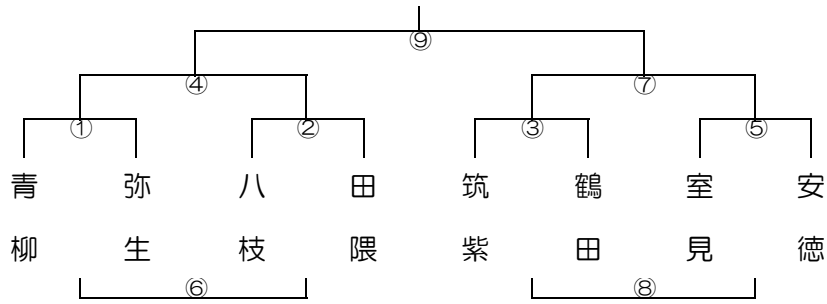

12月1日(土) あパート(女子) 会場校: 河東小学校 Aコート

12月1日(土) いパート(女子) 会場校: 河東小学校 Bコート

12月1日(土) うパート(女子) 会場校: 鶴田小学校

12月1日(土) えパート(女子) 会場校: 早良小学校

12月1日(土) おパート(女子) 会場校: 稲築町体育館 Aコート

12月1日(土) かパート(女子) 会場校: 稲築町体育館 Bコート

12月1日(土) きパート(女子) 会場校: 引津小学校 Aコート

12月1日(土) くパート(女子) 会場校: 引津小学校 Bコート

12月1日(土)けパート(女子)会場校:三輪小学校 Aコート

12月1日(土)こパート(女子)会場校:三輪小学校 Bコート

12月1日(土)さパート(女子)会場校:春日原小学校 Aコート

12月1日(土)しパート(女子)会場校:春日原小学校 Bコート

12月1日(土) すパート(女子) 会場校: 春日北小学校 Aコート

12月1日(土) せパート(女子) 会場校: 春日北小学校 Bコート

12月1日(土) そパート(女子) 会場校: 芦屋東小学校 Aコート

12月1日(土) たパート(女子) 会場校: 芦屋東小学校 Bコート