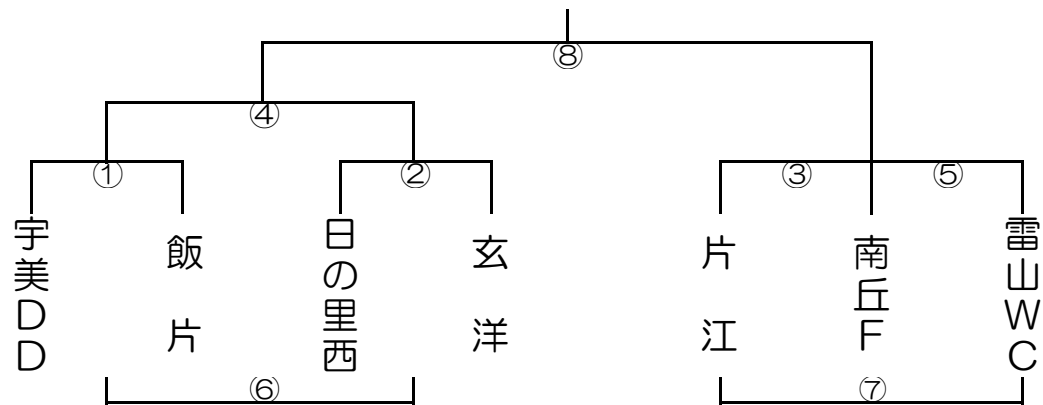

12月1日(土) あパート(女子) 会場校: 河東小学校 Aコート

12月1日(土) いパート(女子) 会場校: 河東小学校 Bコート

今回変更分

12月1日(土) うパート(女子) 会場校: 鶴田小学校

12月1日(土) えパート(女子) 会場校: 早良小学校

12月1日(土) おパート(女子) 会場校: 稲築町体育館 Aコート

12月1日(土) かパート(女子) 会場校: 稲築町体育館 Bコート

12月1日(土) きパート(女子) 会場校: 引津小学校 Aコート

12月1日(土) くパート(女子) 会場校: 引津小学校 Bコート

12月1日(土)けパート(女子)会場校:三輪小学校 Aコート

12月1日(土)こパート(女子)会場校:三輪小学校 Bコート

12月1日(土)さパート(女子)会場校:春日原小学校 Aコート

12月1日(土)しパート(女子)会場校:春日原小学校 Bコート

12月1日(土) すパート(女子) 会場校: 春日北小学校 Aコート

12月1日(土) せパート(女子) 会場校: 春日北小学校 Bコート

12月1日(土) そパート(女子) 会場校: 芦屋東小学校 Aコート

12月1日(土) たパート(女子) 会場校: 芦屋東小学校 Bコート