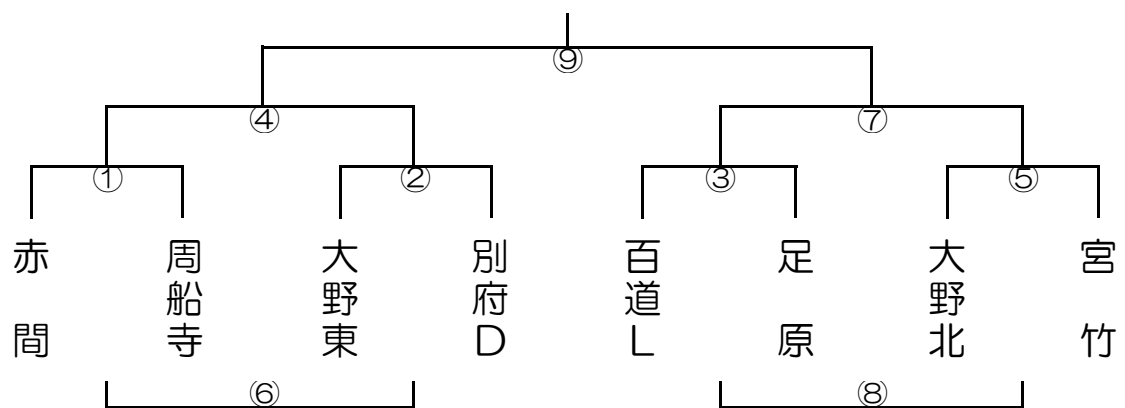

12月1日(土) くパート(女子) 会場校: 引津小学校 Bコート

12月1日(土)けパート(女子)会場校:三輪小学校 Aコート

12月1日(土)こパート(女子)会場校:三輪小学校 Bコート

12月1日(土)さパート(女子)会場校:春日原小学校 Aコート

12月1日(土)しパート(女子)会場校:春日原小学校 Bコート

12月1日(土) すパート(女子) 会場校: 春日北小学校 Aコート

12月1日(土) せパート(女子) 会場校: 春日北小学校 Bコート

12月1日(土) そパート(女子) 会場校: 芦屋東小学校 Aコート

12月1日(土) たパート(女子) 会場校: 芦屋東小学校 Bコート