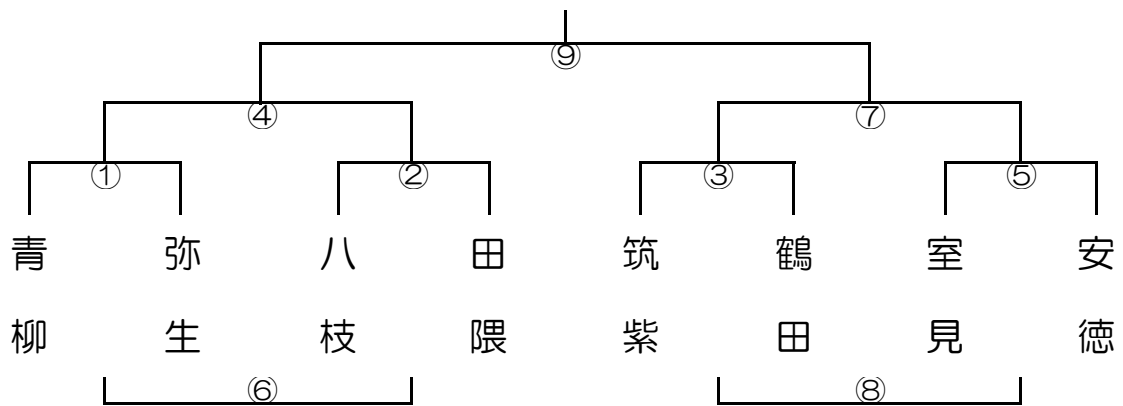

12月1日(土) あパート(女子) 会場校: 河東小学校 Aコート

12月1日(土) いパート(女子) 会場校: 河東小学校 Bコート

今回変更分

12月1日(土) うパート(女子) 会場校: 鶴田小学校

12月1日(土) えパート(女子) 会場校: 早良小学校

12月1日(土) おパート(女子) 会場校: 稲築町体育館 Aコート

12月1日(土) かパート(女子) 会場校: 稲築町体育館 Bコート

12月1日(土) きパート(女子) 会場校: 引津小学校 Aコート

12月1日(土) くパート(女子) 会場校: 引津小学校 Bコート

12月1日(土)けパート(女子)会場校:三輪小学校 Aコート

12月1日(土)こパート(女子)会場校:三輪小学校 Bコート

12月1日(土)さパート(女子)会場校:春日原小学校 Aコート

12月1日(土)しパート(女子)会場校:春日原小学校 Bコート

12月1日(土) すパート(女子) 会場校: 春日北小学校 Aコート

12月1日(土) せパート(女子) 会場校: 春日北小学校 Bコート

12月1日(土) そパート(女子) 会場校: 芦屋東小学校 Aコート

12月1日(土) たパート(女子) 会場校: 芦屋東小学校 Bコート