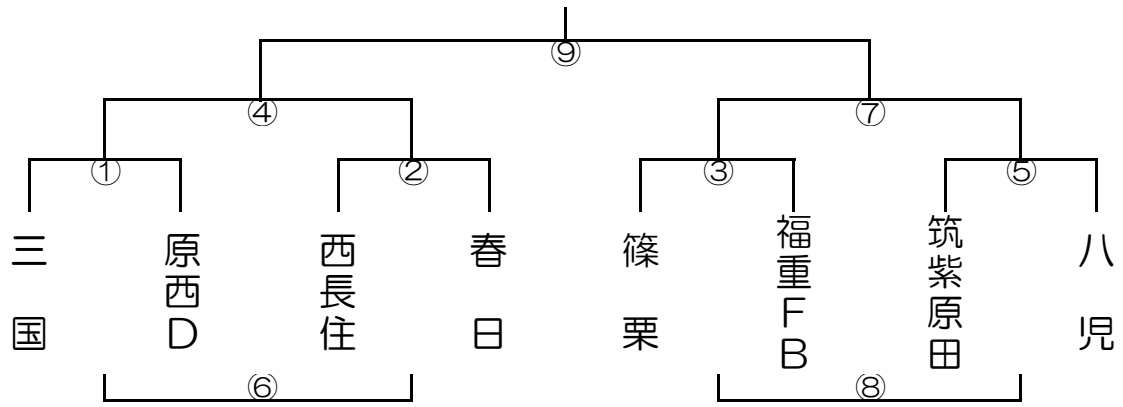

12月1日(土) くパート(女子) 会場校: 引津小学校 Bコート

12月1日(土)けパート(女子)会場校:三輪小学校 Aコート

12月1日(土)こパート(女子)会場校:三輪小学校 Bコート

12月1日(土)さパート(女子)会場校:春日原小学校 Aコート

12月1日(土)しパート(女子)会場校:春日原小学校 Bコート

12月1日(土) すパート(女子) 会場校: 春日北小学校 Aコート

12月1日(土) せパート(女子) 会場校: 春日北小学校 Bコート

12月1日(土) そパート(女子) 会場校: 芦屋東小学校 Aコート

12月1日(土) たパート(女子) 会場校: 芦屋東小学校 Bコート