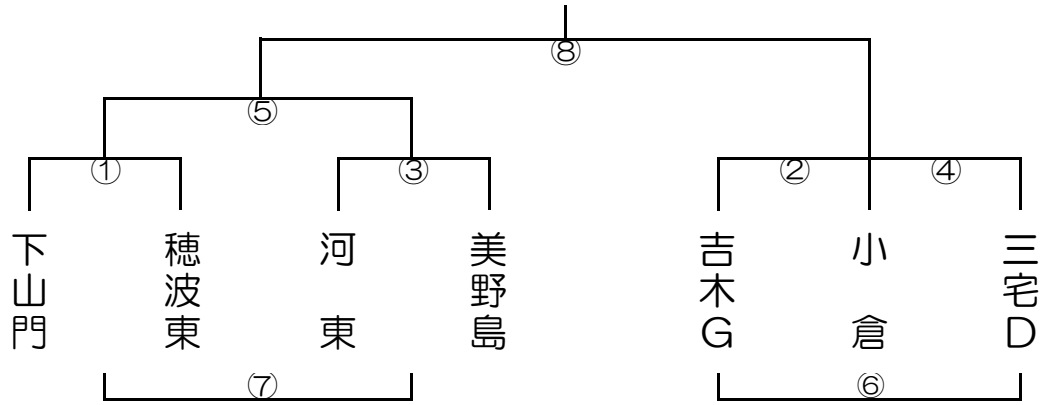

12月1日(土) あパート(女子) 会場校: 河東小学校 Aコート

12月1日(土) いパート(女子) 会場校: 河東小学校 Bコート

今回変更分

12月1日(土) うパート(女子) 会場校: 鶴田小学校

12月1日(土) えパート(女子) 会場校: 早良小学校

12月1日(土) おパート(女子) 会場校: 稲築町体育館 Aコート

12月1日(土) かパート(女子) 会場校: 稲築町体育館 Bコート

12月1日(土) きパート(女子) 会場校: 引津小学校 Aコート

12月1日(土) くパート(女子) 会場校: 引津小学校 Bコート

12月1日(土)けパート(女子)会場校:三輪小学校 Aコート

12月1日(土)こパート(女子)会場校:三輪小学校 Bコート

12月1日(土)さパート(女子)会場校:春日原小学校 Aコート

12月1日(土)しパート(女子)会場校:春日原小学校 Bコート

12月1日(土) すパート(女子) 会場校: 春日北小学校 Aコート

12月1日(土) せパート(女子) 会場校: 春日北小学校 Bコート

12月1日(土) そパート(女子) 会場校: 芦屋東小学校 Aコート

12月1日(土) たパート(女子) 会場校: 芦屋東小学校 Bコート