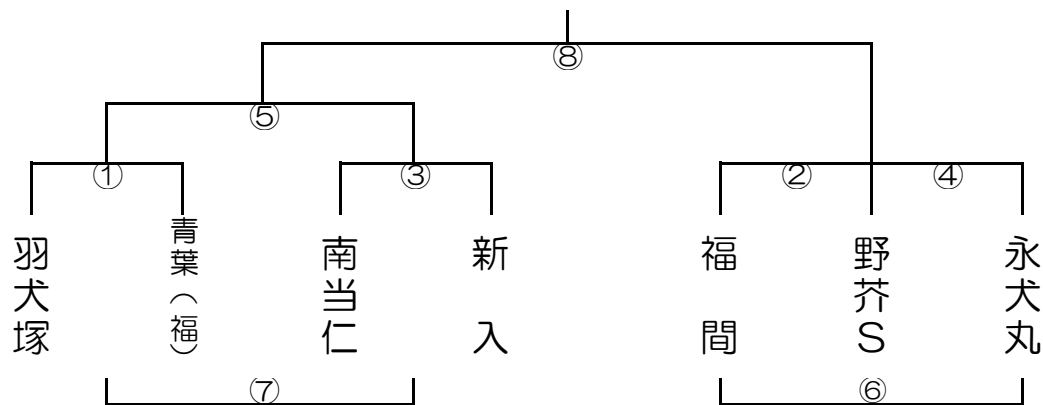

12月1日(土) あパート(女子) 会場校: 河東小学校 Aコート

12月1日(土) いパート(女子) 会場校: 河東小学校 Bコート

今回変更分

12月1日(土) うパート(女子) 会場校: 鶴田小学校

12月1日(土) えパート(女子) 会場校: 早良小学校

12月1日(土) おパート(女子) 会場校: 稲築町体育館 Aコート

12月1日(土) かパート(女子) 会場校: 稲築町体育館 Bコート

12月1日(土) きパート(女子) 会場校: 引津小学校 Aコート

12月1日(土) くパート(女子) 会場校: 引津小学校 Bコート

12月1日(土)けパート(女子)会場校:三輪小学校 Aコート

12月1日(土)こパート(女子)会場校:三輪小学校 Bコート

12月1日(土)さパート(女子)会場校:春日原小学校 Aコート

12月1日(土)しパート(女子)会場校:春日原小学校 Bコート

12月1日(土) すパート(女子) 会場校: 春日北小学校 Aコート

12月1日(土) せパート(女子) 会場校: 春日北小学校 Bコート