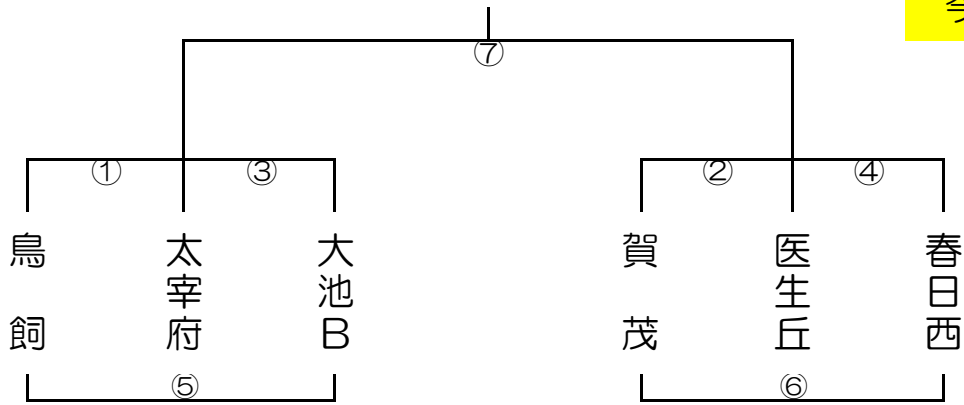

12月1日(土) あパート(女子) 会場校: 河東小学校 Aコート

12月1日(土) いパート(女子) 会場校: 河東小学校 Bコート

今回変更分

12月1日(土) うパート(女子) 会場校: 鶴田小学校

12月1日(土) えパート(女子) 会場校: 早良小学校

12月1日(土) おパート(女子) 会場校: 稲築町体育館 Aコート

12月1日(土) かパート(女子) 会場校: 稲築町体育館 Bコート

12月1日(土) きパート(女子) 会場校: 引津小学校 Aコート

12月1日(土) くパート(女子) 会場校: 引津小学校 Bコート

12月1日(土)けパート(女子)会場校:三輪小学校 Aコート

12月1日(土)こパート(女子)会場校:三輪小学校 Bコート

12月1日(土)さパート(女子)会場校:春日原小学校 Aコート

12月1日(土)しパート(女子)会場校:春日原小学校 Bコート

12月1日(土) すパート(女子) 会場校: 春日北小学校 Aコート

12月1日(土) せパート(女子) 会場校: 春日北小学校 Bコート

12月1日(土) そパート(女子) 会場校: 芦屋東小学校 Aコート

12月1日(土) たパート(女子) 会場校: 芦屋東小学校 Bコート