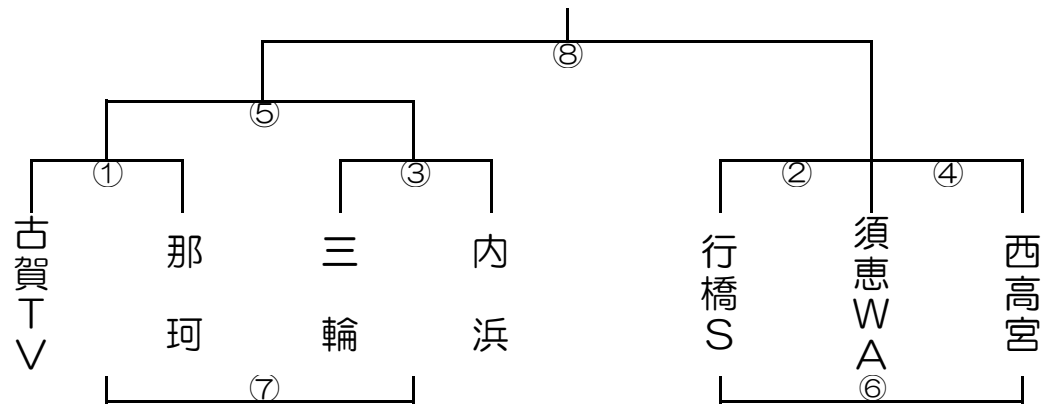

12月1日(土) あパート(女子) 会場校: 河東小学校 Aコート

12月1日(土) いパート(女子) 会場校: 河東小学校 Bコート

今回変更分

12月1日(土) うパート(女子) 会場校: 鶴田小学校

12月1日(土) えパート(女子) 会場校: 早良小学校

12月1日(土) おパート(女子) 会場校: 稲築町体育館 Aコート

12月1日(土) かパート(女子) 会場校: 稲築町体育館 Bコート

12月1日(土) きパート(女子) 会場校: 引津小学校 Aコート

12月1日(土) くパート(女子) 会場校: 引津小学校 Bコート

12月1日(土)けパート(女子)会場校:三輪小学校 Aコート

12月1日(土)こパート(女子)会場校:三輪小学校 Bコート

12月1日(土)さパート(女子)会場校:春日原小学校 Aコート

12月1日(土)しパート(女子)会場校:春日原小学校 Bコート

12月1日(土) すパート(女子) 会場校: 春日北小学校 Aコート

12月1日(土) せパート(女子) 会場校: 春日北小学校 Bコート

12月1日(土) そパート(女子) 会場校: 芦屋東小学校 Aコート

12月1日(土) たパート(女子) 会場校: 芦屋東小学校 Bコート