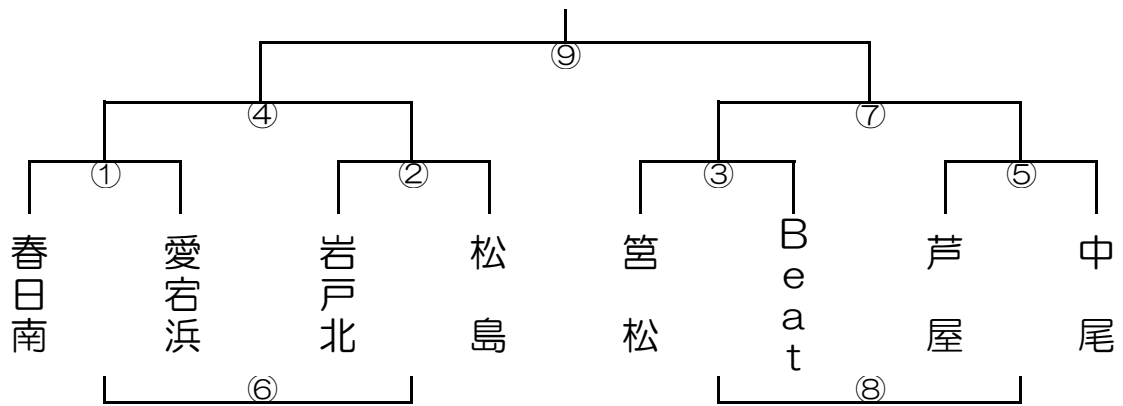

12月1日(土) くパート(女子) 会場校: 引津小学校 Bコート

12月1日(土)けパート(女子)会場校:三輪小学校 Aコート

12月1日(土)こパート(女子)会場校:三輪小学校 Bコート

12月1日(土)さパート(女子)会場校:春日原小学校 Aコート

12月1日(土)しパート(女子)会場校:春日原小学校 Bコート

12月1日(土) すパート(女子) 会場校: 春日北小学校 Aコート

12月1日(土) せパート(女子) 会場校: 春日北小学校 Bコート

12月1日(土) そパート(女子) 会場校: 芦屋東小学校 Aコート

12月1日(土) たパート(女子) 会場校: 芦屋東小学校 Bコート