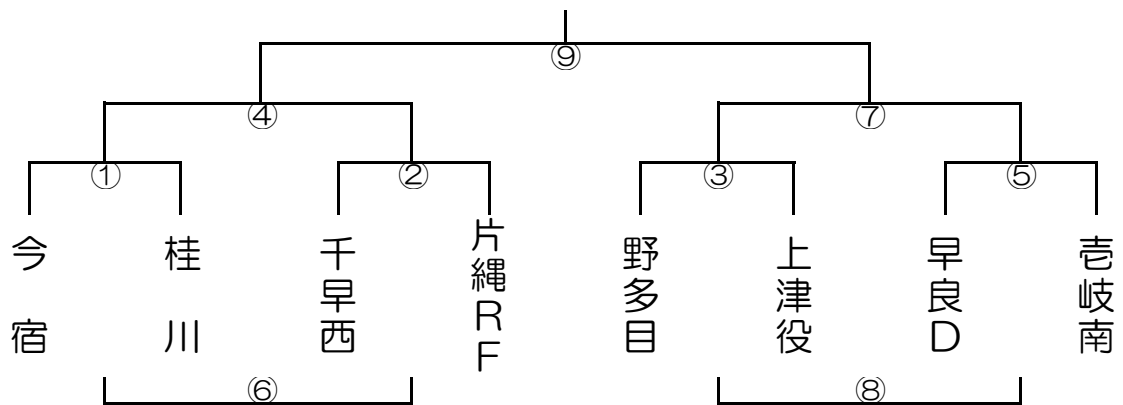

12月1日(土) あパート(女子) 会場校: 河東小学校 Aコート

12月1日(土) いパート(女子) 会場校: 河東小学校 Bコート

今回変更分

12月1日(土) うパート(女子) 会場校: 鶴田小学校

12月1日(土) えパート(女子) 会場校: 早良小学校

12月1日(土) おパート(女子) 会場校: 稲築町体育館 Aコート

12月1日(土) かパート(女子) 会場校: 稲築町体育館 Bコート

12月1日(土) きパート(女子) 会場校: 引津小学校 Aコート

12月1日(土) くパート(女子) 会場校: 引津小学校 Bコート

12月1日(土)けパート(女子)会場校:三輪小学校 Aコート

12月1日(土)こパート(女子)会場校:三輪小学校 Bコート

12月1日(土)さパート(女子)会場校:春日原小学校 Aコート

12月1日(土)しパート(女子)会場校:春日原小学校 Bコート

12月1日(土) すパート(女子) 会場校: 春日北小学校 Aコート

12月1日(土) せパート(女子) 会場校: 春日北小学校 Bコート

12月1日(土) そパート(女子) 会場校: 芦屋東小学校 Aコート

12月1日(土) たパート(女子) 会場校: 芦屋東小学校 Bコート