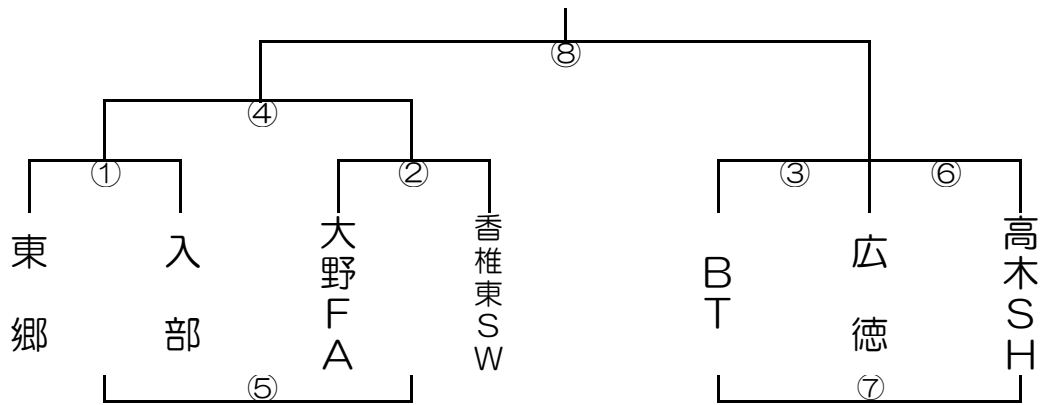

12月1日(土) くパート(女子) 会場校: 引津小学校 Bコート

12月1日(土)けパート(女子)会場校:三輪小学校 Aコート

12月1日(土)こパート(女子)会場校:三輪小学校 Bコート

12月1日(土)さパート(女子)会場校:春日原小学校 Aコート

12月1日(土)しパート(女子)会場校:春日原小学校 Bコート

12月1日(土) すパート(女子) 会場校: 春日北小学校 Aコート

12月1日(土) せパート(女子) 会場校: 春日北小学校 Bコート

12月1日(土) そパート(女子) 会場校: 芦屋東小学校 Aコート

12月1日(土) たパート(女子) 会場校: 芦屋東小学校 Bコート