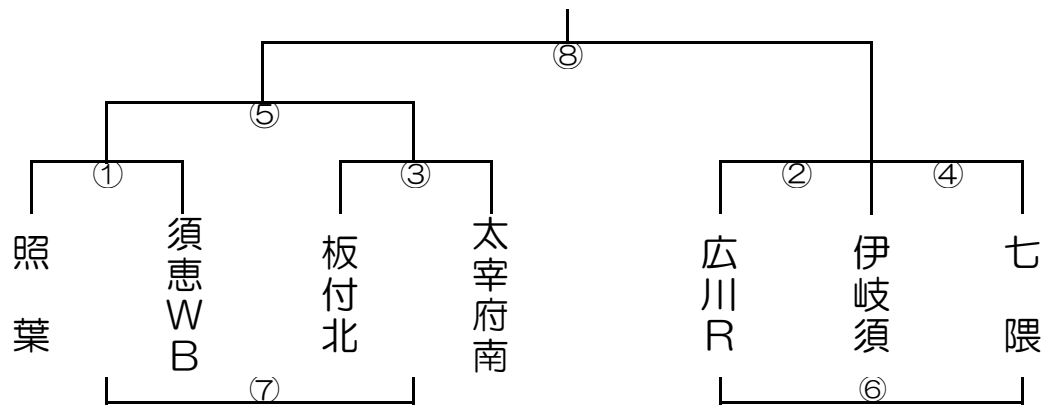

12月1日(土) あパート(女子) 会場校: 河東小学校 Aコート

12月1日(土) いパート(女子) 会場校: 河東小学校 Bコート

今回変更分

12月1日(土) うパート(女子) 会場校: 鶴田小学校

12月1日(土) えパート(女子) 会場校: 早良小学校

12月1日(土) おパート(女子) 会場校: 稲築町体育館 Aコート

12月1日(土) かパート(女子) 会場校: 稲築町体育館 Bコート

12月1日(土) きパート(女子) 会場校: 引津小学校 Aコート

12月1日(土) くパート(女子) 会場校: 引津小学校 Bコート

12月1日(土)けパート(女子)会場校:三輪小学校 Aコート

12月1日(土)こパート(女子)会場校:三輪小学校 Bコート

12月1日(土)さパート(女子)会場校:春日原小学校 Aコート

12月1日(土)しパート(女子)会場校:春日原小学校 Bコート

12月1日(土) すパート(女子) 会場校: 春日北小学校 Aコート

12月1日(土) せパート(女子) 会場校: 春日北小学校 Bコート

12月1日(土) そパート(女子) 会場校: 芦屋東小学校 Aコート

12月1日(土) たパート(女子) 会場校: 芦屋東小学校 Bコート