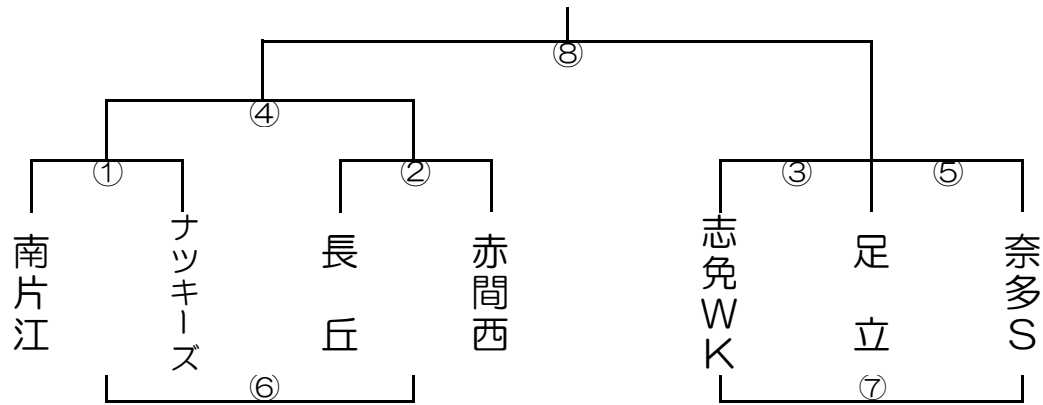

12月1日(土) あパート(女子) 会場校: 河東小学校 Aコート

12月1日(土) いパート(女子) 会場校: 河東小学校 Bコート

今回変更分

12月1日(土) うパート(女子) 会場校: 鶴田小学校

12月1日(土) えパート(女子) 会場校: 早良小学校

12月1日(土) おパート(女子) 会場校: 稲築町体育館 Aコート

12月1日(土) かパート(女子) 会場校: 稲築町体育館 Bコート

12月1日(土) きパート(女子) 会場校: 引津小学校 Aコート

12月1日(土) くパート(女子) 会場校: 引津小学校 Bコート

12月1日(土)けパート(女子)会場校:三輪小学校 Aコート

12月1日(土)こパート(女子)会場校:三輪小学校 Bコート

12月1日(土)さパート(女子)会場校:春日原小学校 Aコート

12月1日(土)しパート(女子)会場校:春日原小学校 Bコート

12月1日(土) すパート(女子) 会場校: 春日北小学校 Aコート

12月1日(土) せパート(女子) 会場校: 春日北小学校 Bコート