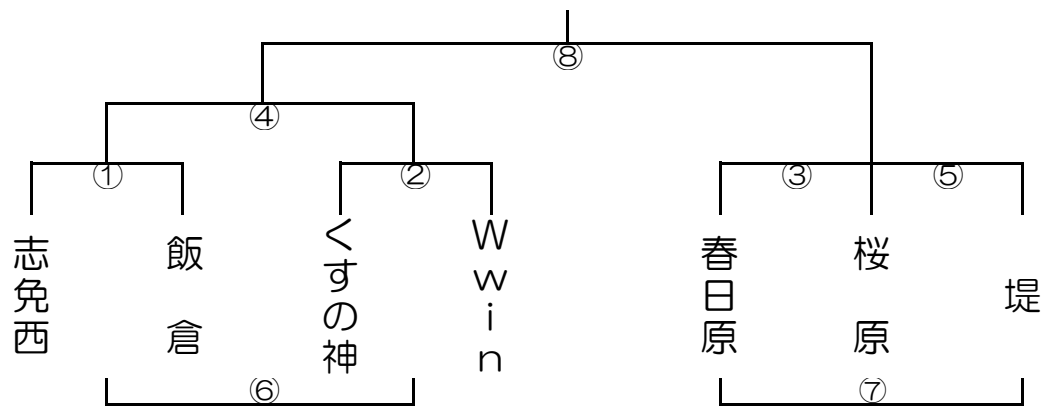

12月1日(土) くパート(女子) 会場校: 引津小学校 Bコート

12月1日(土)けパート(女子)会場校:三輪小学校 Aコート

12月1日(土)こパート(女子)会場校:三輪小学校 Bコート

12月1日(土)さパート(女子)会場校:春日原小学校 Aコート

12月1日(土)しパート(女子)会場校:春日原小学校 Bコート

12月1日(土) すパート(女子) 会場校: 春日北小学校 Aコート

12月1日(土) せパート(女子) 会場校: 春日北小学校 Bコート

12月1日(土) そパート(女子) 会場校: 芦屋東小学校 Aコート

12月1日(土) たパート(女子) 会場校: 芦屋東小学校 Bコート