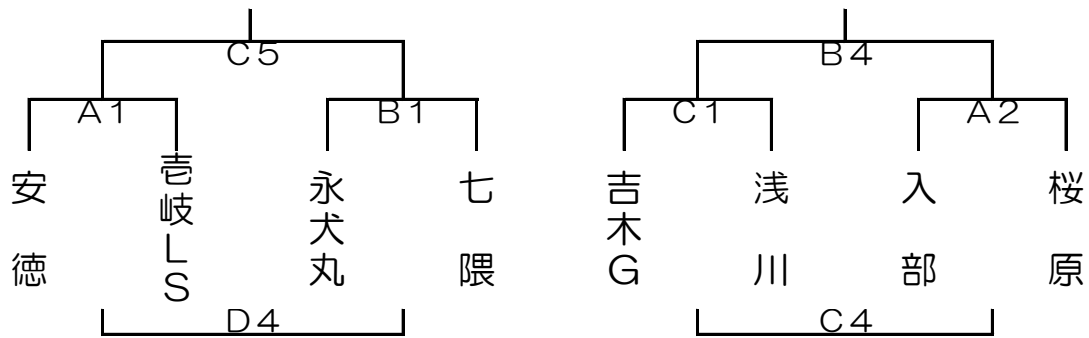

12月9日（日） 決勝リーグ（女子） 会場校：粕屋ドーム

12月9日（日） 決勝リーグ（女子） 会場校：粕屋ドーム

12月9日（日） 決勝リーグ（男子） 会場校：粕屋ドーム

- ※ 粕屋ドームの入場時間に関しては、近隣にご迷惑をお掛けしますので、AM9：00以降に
来場の徹底と、8時半以前の駐車はご遠慮願います。（ブース割は事前に行っております。）
- ※ 競技規則につきましては、1日目と同様、要項通りで行います。
- ※ 2日目の指導者ミーティングは行いませんが、会場に到着次第本部に連絡願います。
- ※ 審判割は当日変更する可能性があります。
- ※ 2日目の会場への駐車台数は各チーム4台にしています。駐車台数を超える場合は、
近くの有料駐車場等をご利用ください。その際、試合の応援に来られる方の車などの
無断駐車（近隣のスーパーなど）は、会場に大変迷惑をかけるのでご遠慮願います。