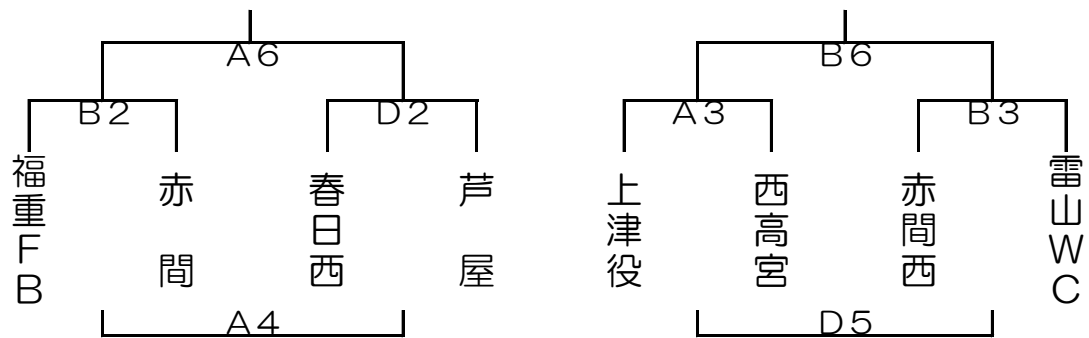

12月9日（日） 決勝リーグ（女子） 会場校：粕屋ドーム

12月9日（日） 決勝リーグ（女子） 会場校：粕屋ドーム

12月9日（日） 決勝リーグ（男子） 会場校：粕屋ドーム

- ※ 粕屋ドームの入場時間に関しては、近隣にご迷惑をお掛けしますので、AM9：00以降に
来場の徹底と、8時半以前の駐車はご遠慮願います。（ブース割は事前に行っております。）
- ※ 競技規則につきましては、1日目と同様、要項通りで行います。
- ※ 2日目の指導者ミーティングは行いませんが、会場に到着次第本部に連絡願います。
- ※ 審判割は当日変更する可能性があります。
- ※ 2日目の会場への駐車台数は各チーム4台にしています。駐車台数を超える場合は、
近くの有料駐車場等をご利用ください。その際、試合の応援に来られる方の車などの
無断駐車（近隣のスーパーなど）は、会場に大変迷惑をかけるのでご遠慮願います。