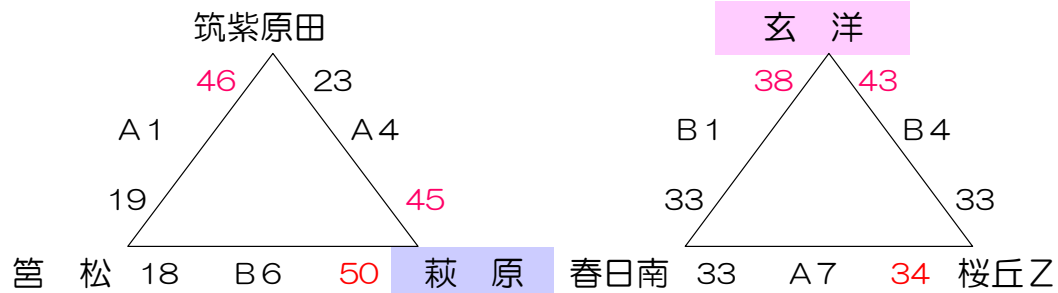

12月9日(日) 決勝リーグ(女子) 会場校: 粕屋ドーム

12月9日(日) 決勝リーグ(女子) 会場校: 粕屋ドーム

12月9日(日) 決勝リーグ(男子) 会場校: 粕屋ドーム

- ※ 粕屋ドームの入場時間に関しては、近隣にご迷惑をお掛けしますので、AM9:00以降に
来場の徹底と、8時半以前の駐車はご遠慮願います。(ブース割は事前に行っております。)
- ※ 競技規則につきましては、1日目と同様、要項通りで行います。
- ※ 2日目の指導者ミーティングは行いませんが、会場に到着次第本部に連絡願います。
- ※ 審判割は当日変更する可能性があります。
- ※ 2日目の会場への駐車台数は各チーム4台にしています。駐車台数を超える場合は
近くの有料駐車場等をご利用ください。その際、試合の応援に来られる方の車などの
無断駐車(近隣のスーパーなど)は、会場に大変迷惑をかけますのでご遠慮願います。