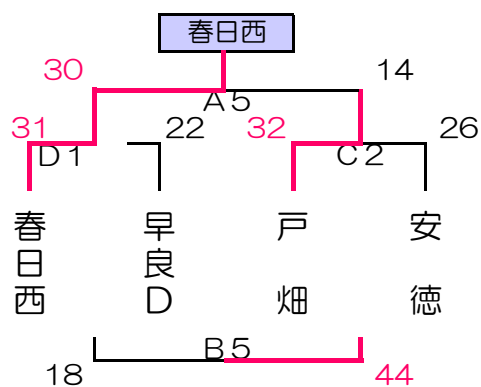

12月9日(日) 決勝リーグ(女子) 会場校: 粕屋ドーム

12月9日(日) 決勝リーグ(女子) 会場校: 粕屋ドーム

12月9日(日) 決勝リーグ(男子) 会場校: 粕屋ドーム

- ※ 粕屋ドームの入場時間に関しては、近隣にご迷惑をお掛けしますので、AM9:00以降に
来場の徹底と、8時半以前の駐車はご遠慮願います。(ブース割は事前に行っております。)
- ※ 競技規則につきましては、1日目と同様、要項通りで行います。
- ※ 2日目の指導者ミーティングは行いませんが、会場に到着次第本部に連絡願います。
- ※ 審判割は当日変更する可能性があります。
- ※ 2日目の会場への駐車台数は各チーム4台にしています。駐車台数を超える場合は
近くの有料駐車場等をご利用ください。その際、試合の応援に来られる方の車などの
無断駐車(近隣のスーパーなど)は、会場に大変迷惑をかけますのでご遠慮願います。