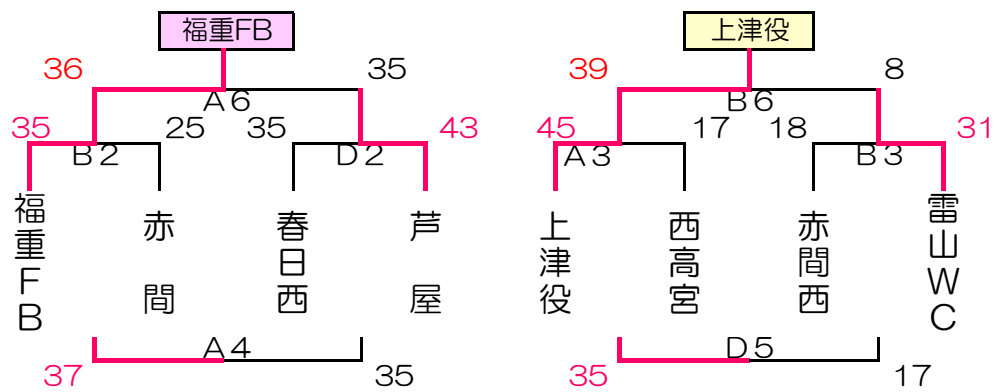

12月9日(日) 決勝リーグ(女子) 会場校: 粕屋ドーム

12月9日(日) 決勝リーグ(女子) 会場校: 粕屋ドーム

12月9日(日) 決勝リーグ(男子) 会場校: 粕屋ドーム

- ※ 粕屋ドームの入場時間に関しては、近隣にご迷惑をお掛けしますので、AM9:00以降に
来場の徹底と、8時半以前の駐車はご遠慮願います。(ブース割は事前に行っております。)
- ※ 競技規則につきましては、1日目と同様、要項通りで行います。
- ※ 2日目の指導者ミーティングは行いませんが、会場に到着次第本部に連絡願います。
- ※ 審判割は当日変更する可能性があります。
- ※ 2日目の会場への駐車台数は各チーム4台にしています。駐車台数を超える場合は
近くの有料駐車場等をご利用ください。その際、試合の応援に来られる方の車などの
無断駐車(近隣のスーパーなど)は、会場に大変迷惑をかけますのでご遠慮願います。