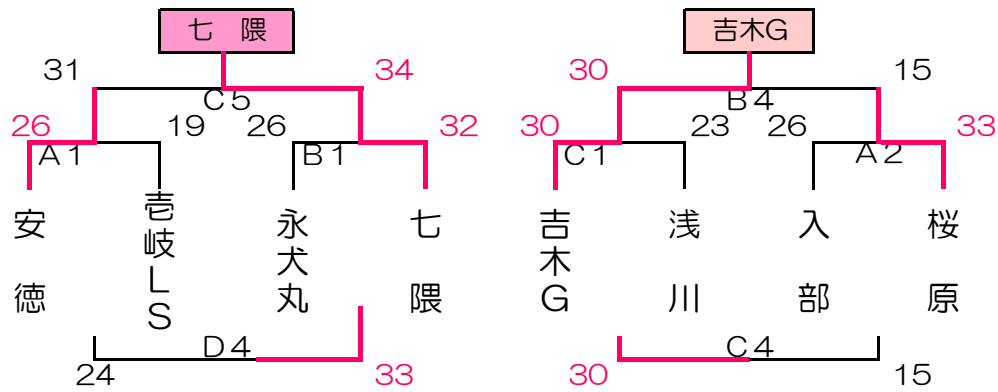

12月9日(日) 決勝リーグ(女子) 会場校: 粕屋ドーム

12月9日(日) 決勝リーグ(女子) 会場校: 粕屋ドーム

12月9日(日) 決勝リーグ(男子) 会場校: 粕屋ドーム

- ※ 粕屋ドームの入場時間に関しては、近隣にご迷惑をお掛けしますので、AM9:00以降に
来場の徹底と、8時半以前の駐車はご遠慮願います。(ブース割は事前に行っております。)
- ※ 競技規則につきましては、1日目と同様、要項通りで行います。
- ※ 2日目の指導者ミーティングは行いませんが、会場に到着次第本部に連絡願います。
- ※ 審判割は当日変更する可能性があります。
- ※ 2日目の会場への駐車台数は各チーム4台にしています。駐車台数を超える場合は
近くの有料駐車場等をご利用ください。その際、試合の応援に来られる方の車などの
無断駐車(近隣のスーパーなど)は、会場に大変迷惑をかけますのでご遠慮願います。