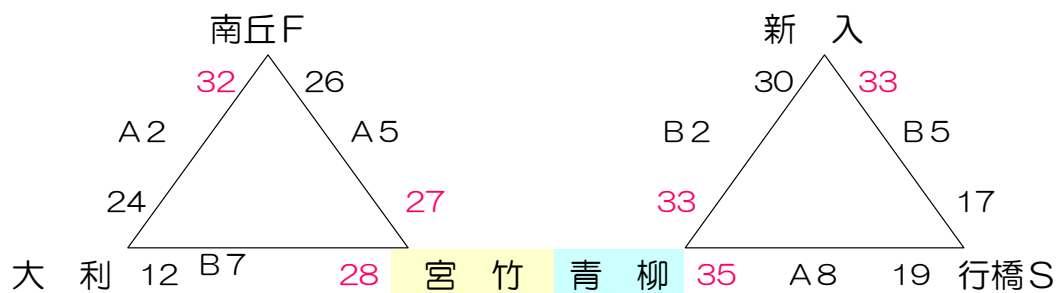

12月9日(日) 決勝リーグ(女子) 会場校: 粕屋ドーム

12月9日(日) 決勝リーグ(女子) 会場校: 粕屋ドーム

12月9日(日) 決勝リーグ(男子) 会場校: 粕屋ドーム

- ※ 粕屋ドームの入場時間に関しては、近隣にご迷惑をお掛けしますので、AM9:00以降に
来場の徹底と、8時半以前の駐車はご遠慮願います。(ブース割は事前に行っております。)
- ※ 競技規則につきましては、1日目と同様、要項通りで行います。
- ※ 2日目の指導者ミーティングは行いませんが、会場に到着次第本部に連絡願います。
- ※ 審判割は当日変更する可能性があります。
- ※ 2日目の会場への駐車台数は各チーム4台にしています。駐車台数を超える場合は
近くの有料駐車場等をご利用ください。その際、試合の応援に来られる方の車などの
無断駐車(近隣のスーパーなど)は、会場に大変迷惑をかけますのでご遠慮願います。