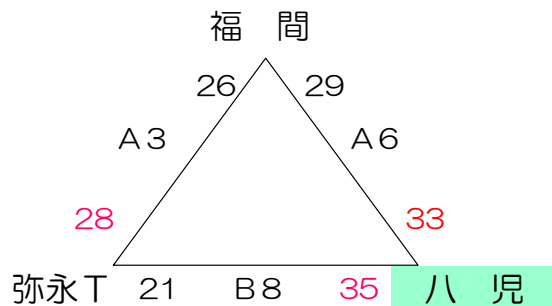

12月9日(日) 決勝リーグ(女子) 会場校: 粕屋ドーム

12月9日(日) 決勝リーグ(女子) 会場校: 粕屋ドーム

12月9日(日) 決勝リーグ(男子) 会場校: 粕屋ドーム

- ※ 粕屋ドームの入場時間に関しては、近隣にご迷惑をお掛けしますので、AM9:00以降に
来場の徹底と、8時半以前の駐車はご遠慮願います。(ブース割は事前に行っております。)
- ※ 競技規則につきましては、1日目と同様、要項通りで行います。
- ※ 2日目の指導者ミーティングは行いませんが、会場に到着次第本部に連絡願います。
- ※ 審判割は当日変更する可能性があります。
- ※ 2日目の会場への駐車台数は各チーム4台にしています。駐車台数を超える場合は
近くの有料駐車場等をご利用ください。その際、試合の応援に来られる方の車などの
無断駐車(近隣のスーパーなど)は、会場に大変迷惑をかけますのでご遠慮願います。