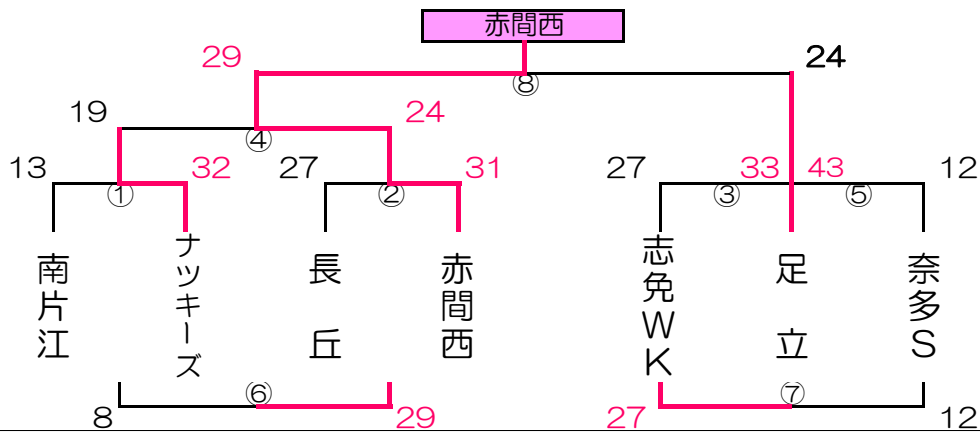

12月1日(土) あパート(女子) 会場校: 河東小学校 Aコート

12月1日(土) いパート(女子) 会場校: 河東小学校 Bコート

12月1日(土) うパート(女子) 会場校: 鶴田小学校

12月1日(土) えパート(女子) 会場校: 早良小学校

12月1日(土) おパート(女子) 会場校: 稲築町体育館 Aコート

12月1日(土) かパート(女子) 会場校: 稲築町体育館 Bコート

12月1日(土) きパート(女子) 会場校: 引津小学校 Aコート

12月1日(土) くパート(女子) 会場校: 引津小学校 Bコート

12月1日(土)けパート(女子)会場校:三輪小学校 Aコート

12月1日(土)こパート(女子)会場校:三輪小学校 Bコート

12月1日(土)さパート(女子)会場校:春日原小学校 Aコート

12月1日(土)しパート(女子)会場校:春日原小学校 Bコート

12月1日(土) すパート(女子) 会場校: 春日北小学校 Aコート

12月1日(土) せパート(女子) 会場校: 春日北小学校 Bコート

12月1日(土) そパート(女子) 会場校: 芦屋東小学校 Aコート

12月1日(土) たパート(女子) 会場校: 芦屋東小学校 Bコート