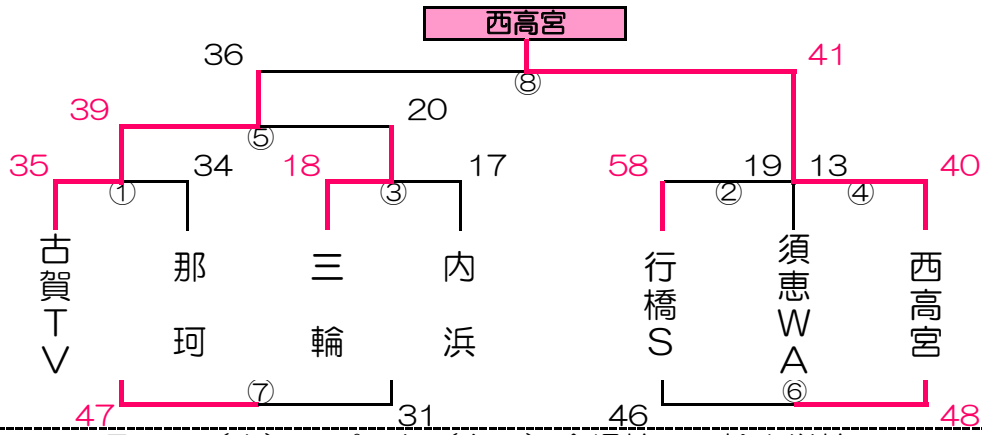

12月1日(土) あパート(女子) 会場校: 河東小学校 Aコート

12月1日(土) いパート(女子) 会場校: 河東小学校 Bコート

12月1日(土) うパート(女子) 会場校: 鶴田小学校

12月1日(土) えパート(女子) 会場校: 早良小学校

12月1日(土) おパート(女子) 会場校: 稲築町体育館 Aコート

12月1日(土) かパート(女子) 会場校: 稲築町体育館 Bコート

12月1日(土) きパート(女子) 会場校: 引津小学校 Aコート

12月1日(土) くパート(女子) 会場校: 引津小学校 Bコート

12月1日(土)けパート(女子)会場校:三輪小学校 Aコート

12月1日(土)こパート(女子)会場校:三輪小学校 Bコート

12月1日(土)さパート(女子)会場校:春日原小学校 Aコート

12月1日(土)しパート(女子)会場校:春日原小学校 Bコート

12月1日(土) すパート(女子) 会場校: 春日北小学校 Aコート

12月1日(土) せパート(女子) 会場校: 春日北小学校 Bコート

12月1日(土) そパート(女子) 会場校: 芦屋東小学校 Aコート

12月1日(土) たパート(女子) 会場校: 芦屋東小学校 Bコート