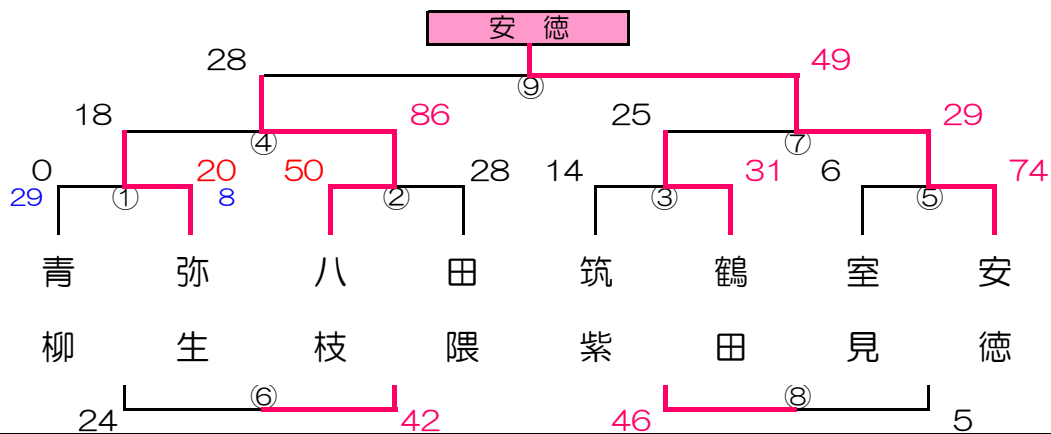

12月1日(土) あパート(女子) 会場校: 河東小学校 Aコート

12月1日(土) いパート(女子) 会場校: 河東小学校 Bコート

12月1日(土) うパート(女子) 会場校: 鶴田小学校

12月1日(土) えパート(女子) 会場校: 早良小学校

12月1日(土) おパート(女子) 会場校: 稲築町体育館 Aコート

12月1日(土) かパート(女子) 会場校: 稲築町体育館 Bコート

12月1日(土) きパート(女子) 会場校: 引津小学校 Aコート

12月1日(土) くパート(女子) 会場校: 引津小学校 Bコート

12月1日(土)けパート(女子)会場校:三輪小学校 Aコート

12月1日(土)こパート(女子)会場校:三輪小学校 Bコート

12月1日(土)さパート(女子)会場校:春日原小学校 Aコート

12月1日(土)しパート(女子)会場校:春日原小学校 Bコート

12月1日(土) すパート(女子) 会場校: 春日北小学校 Aコート

12月1日(土) せパート(女子) 会場校: 春日北小学校 Bコート

12月1日(土) そパート(女子) 会場校: 芦屋東小学校 Aコート

12月1日(土) たパート(女子) 会場校: 芦屋東小学校 Bコート