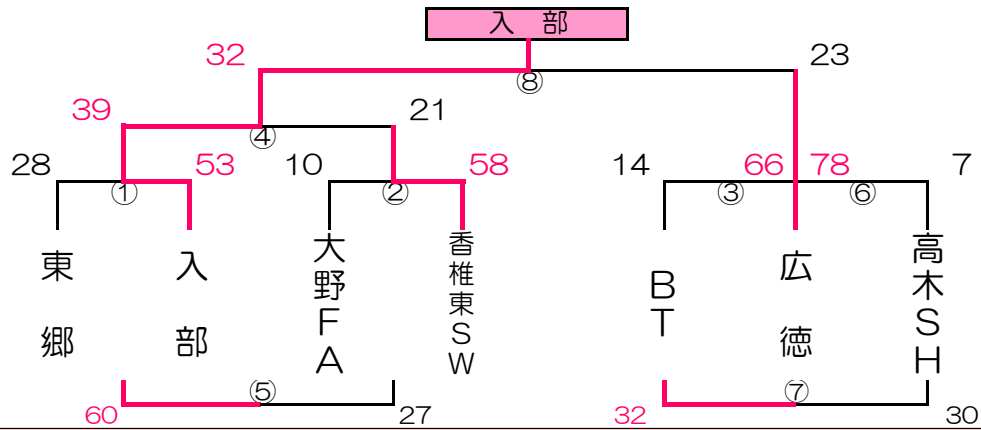

12月1日(土) くパート(女子) 会場校: 引津小学校 Bコート

12月1日(土)けパート(女子)会場校:三輪小学校 Aコート

12月1日(土)こパート(女子)会場校:三輪小学校 Bコート

12月1日(土)さパート(女子)会場校:春日原小学校 Aコート

12月1日(土)しパート(女子)会場校:春日原小学校 Bコート

12月1日(土) すパート(女子) 会場校: 春日北小学校 Aコート

12月1日(土) せパート(女子) 会場校: 春日北小学校 Bコート

12月1日(土) そパート(女子) 会場校: 芦屋東小学校 Aコート

12月1日(土) たパート(女子) 会場校: 芦屋東小学校 Bコート