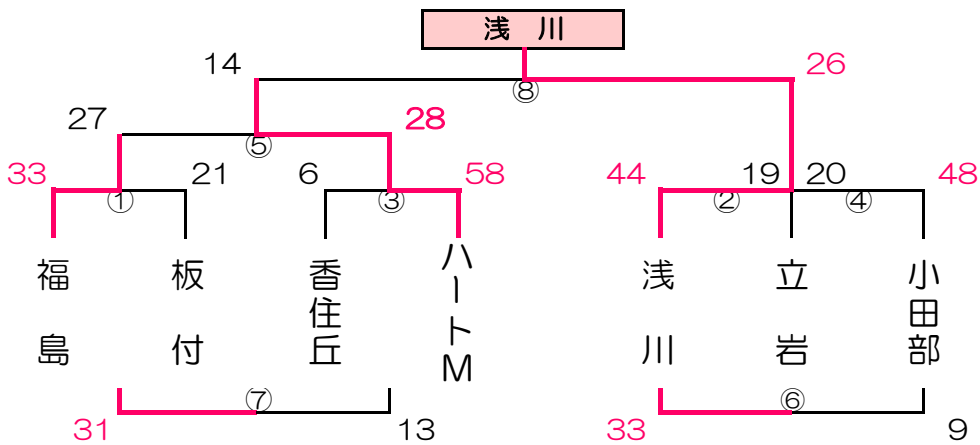

12月1日(土) あパート(女子) 会場校: 河東小学校 Aコート

12月1日(土) いパート(女子) 会場校: 河東小学校 Bコート

12月1日(土) うパート(女子) 会場校: 鶴田小学校

12月1日(土) えパート(女子) 会場校: 早良小学校

12月1日(土) おパート(女子) 会場校: 稲築町体育館 Aコート

12月1日(土) かパート(女子) 会場校: 稲築町体育館 Bコート

12月1日(土) きパート(女子) 会場校: 引津小学校 Aコート

12月1日(土) くパート(女子) 会場校: 引津小学校 Bコート

12月1日(土)けパート(女子)会場校:三輪小学校 Aコート

12月1日(土)こパート(女子)会場校:三輪小学校 Bコート

12月1日(土)さパート(女子)会場校:春日原小学校 Aコート

12月1日(土)しパート(女子)会場校:春日原小学校 Bコート

12月1日(土) すパート(女子) 会場校: 春日北小学校 Aコート

12月1日(土) せパート(女子) 会場校: 春日北小学校 Bコート

12月1日(土) そパート(女子) 会場校: 芦屋東小学校 Aコート

12月1日(土) たパート(女子) 会場校: 芦屋東小学校 Bコート