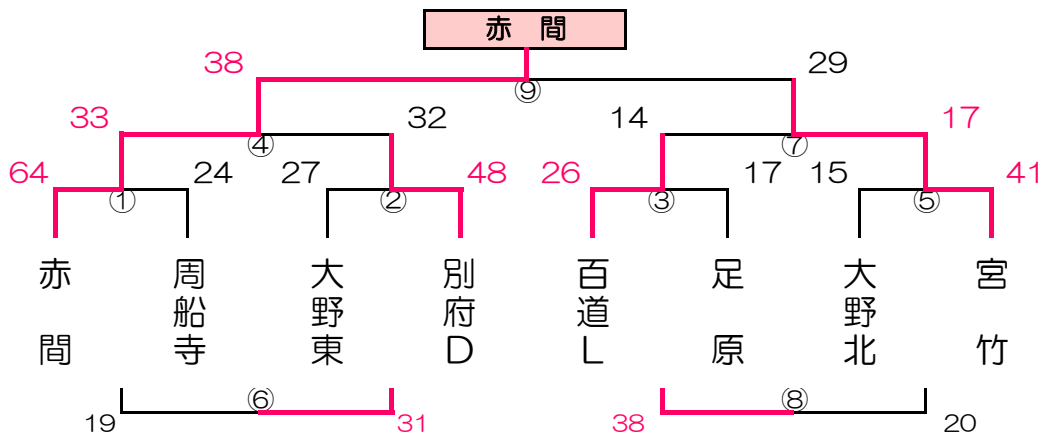

12月1日(土) あパート(女子) 会場校: 河東小学校 Aコート

12月1日(土) いパート(女子) 会場校: 河東小学校 Bコート

12月1日(土) うパート(女子) 会場校: 鶴田小学校

12月1日(土) えパート(女子) 会場校: 早良小学校

12月1日(土) おパート(女子) 会場校: 稲築町体育館 Aコート

12月1日(土) かパート(女子) 会場校: 稲築町体育館 Bコート

12月1日(土) きパート(女子) 会場校: 引津小学校 Aコート

12月1日(土) くパート(女子) 会場校: 引津小学校 Bコート

12月1日(土)けパート(女子)会場校:三輪小学校 Aコート

12月1日(土)こパート(女子)会場校:三輪小学校 Bコート

12月1日(土)さパート(女子)会場校:春日原小学校 Aコート

12月1日(土)しパート(女子)会場校:春日原小学校 Bコート

12月1日(土) すパート(女子) 会場校: 春日北小学校 Aコート

12月1日(土) せパート(女子) 会場校: 春日北小学校 Bコート

12月1日(土) そパート(女子) 会場校: 芦屋東小学校 Aコート

12月1日(土) たパート(女子) 会場校: 芦屋東小学校 Bコート