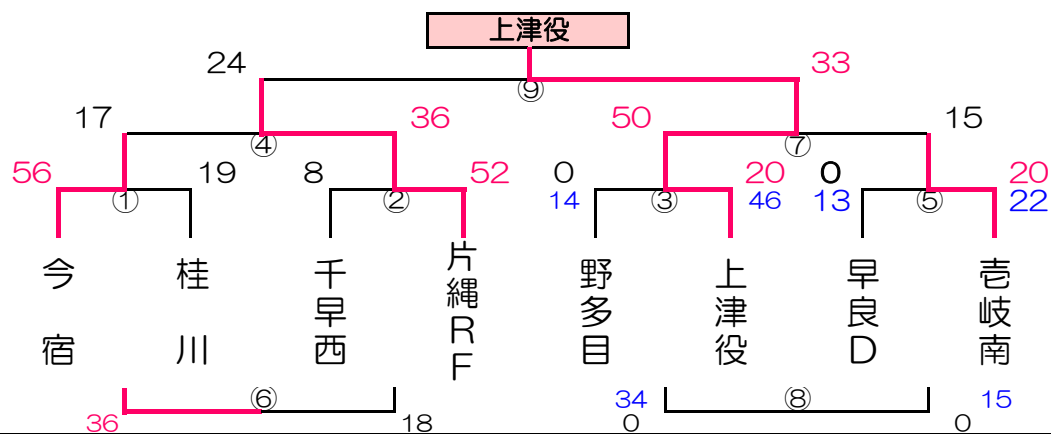

12月1日(土) あパート(女子) 会場校: 河東小学校 Aコート

12月1日(土) いパート(女子) 会場校: 河東小学校 Bコート

12月1日(土) うパート(女子) 会場校: 鶴田小学校

12月1日(土) えパート(女子) 会場校: 早良小学校

12月1日(土) おパート(女子) 会場校: 稲築町体育館 Aコート

12月1日(土) かパート(女子) 会場校: 稲築町体育館 Bコート

12月1日(土) きパート(女子) 会場校: 引津小学校 Aコート

12月1日(土) くパート(女子) 会場校: 引津小学校 Bコート

12月1日(土)けパート(女子)会場校:三輪小学校 Aコート

12月1日(土)こパート(女子)会場校:三輪小学校 Bコート

12月1日(土)さパート(女子)会場校:春日原小学校 Aコート

12月1日(土)しパート(女子)会場校:春日原小学校 Bコート

12月1日(土) すパート(女子) 会場校: 春日北小学校 Aコート

12月1日(土) せパート(女子) 会場校: 春日北小学校 Bコート

12月1日(土) そパート(女子) 会場校: 芦屋東小学校 Aコート

12月1日(土) たパート(女子) 会場校: 芦屋東小学校 Bコート