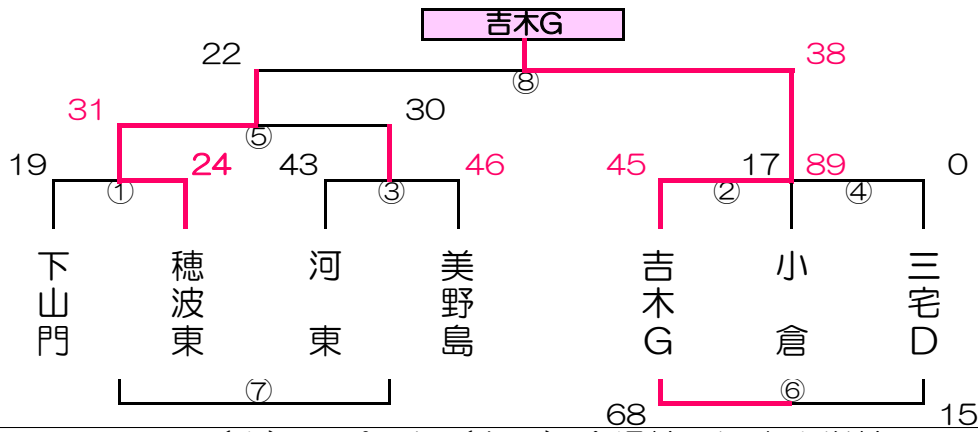

12月1日(土) あパート(女子) 会場校: 河東小学校 Aコート

12月1日(土) いパート(女子) 会場校: 河東小学校 Bコート

12月1日(土) うパート(女子) 会場校: 鶴田小学校

12月1日(土) えパート(女子) 会場校: 早良小学校

12月1日(土) おパート(女子) 会場校: 稲築町体育館 Aコート

12月1日(土) かパート(女子) 会場校: 稲築町体育館 Bコート

12月1日(土) きパート(女子) 会場校: 引津小学校 Aコート

12月1日(土) くパート(女子) 会場校: 引津小学校 Bコート

12月1日(土)けパート(女子)会場校:三輪小学校 Aコート

12月1日(土)こパート(女子)会場校:三輪小学校 Bコート

12月1日(土)さパート(女子)会場校:春日原小学校 Aコート

12月1日(土)しパート(女子)会場校:春日原小学校 Bコート

12月1日(土) すパート(女子) 会場校: 春日北小学校 Aコート

12月1日(土) せパート(女子) 会場校: 春日北小学校 Bコート

12月1日(土) そパート(女子) 会場校: 芦屋東小学校 Aコート

12月1日(土) たパート(女子) 会場校: 芦屋東小学校 Bコート