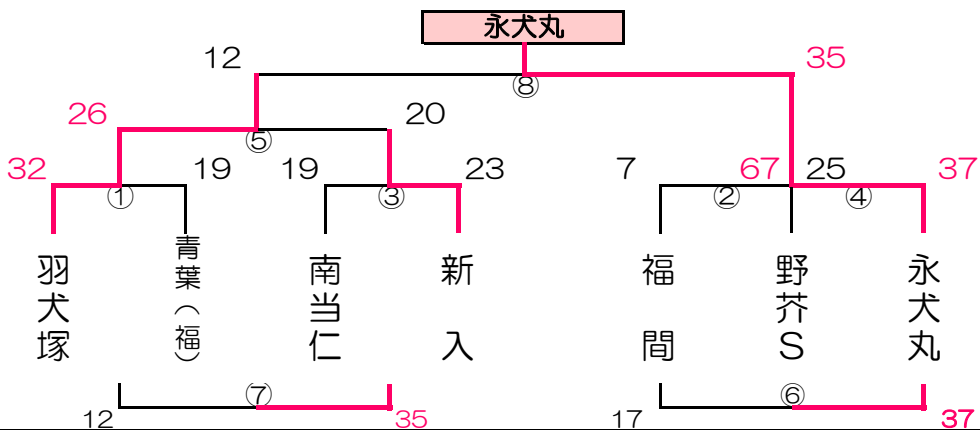

12月1日(土) あパート(女子) 会場校: 河東小学校 Aコート

12月1日(土) いパート(女子) 会場校: 河東小学校 Bコート

12月1日(土) うパート(女子) 会場校: 鶴田小学校

12月1日(土) えパート(女子) 会場校: 早良小学校

12月1日(土) おパート(女子) 会場校: 稲築町体育館 Aコート

12月1日(土) かパート(女子) 会場校: 稲築町体育館 Bコート

12月1日(土) きパート(女子) 会場校: 引津小学校 Aコート

12月1日(土) くパート(女子) 会場校: 引津小学校 Bコート

12月1日(土)けパート(女子)会場校:三輪小学校 Aコート

12月1日(土)こパート(女子)会場校:三輪小学校 Bコート

12月1日(土)さパート(女子)会場校:春日原小学校 Aコート

12月1日(土)しパート(女子)会場校:春日原小学校 Bコート

12月1日(土) すパート(女子) 会場校: 春日北小学校 Aコート

12月1日(土) せパート(女子) 会場校: 春日北小学校 Bコート

12月1日(土) そパート(女子) 会場校: 芦屋東小学校 Aコート

12月1日(土) たパート(女子) 会場校: 芦屋東小学校 Bコート