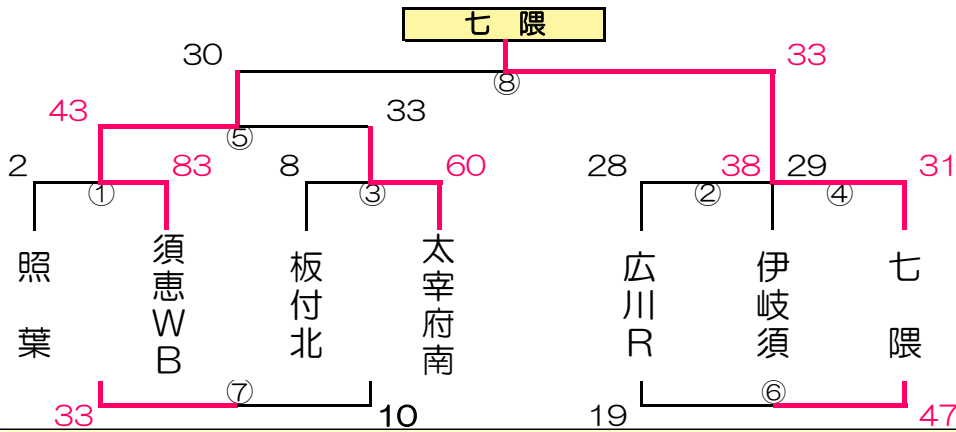

12月1日(土) あパート(女子) 会場校: 河東小学校 Aコート

12月1日(土) いパート(女子) 会場校: 河東小学校 Bコート

12月1日(土) うパート(女子) 会場校: 鶴田小学校

12月1日(土) えパート(女子) 会場校: 早良小学校

12月1日(土) おパート(女子) 会場校: 稲築町体育館 Aコート

12月1日(土) かパート(女子) 会場校: 稲築町体育館 Bコート

12月1日(土) きパート(女子) 会場校: 引津小学校 Aコート

12月1日(土) くパート(女子) 会場校: 引津小学校 Bコート

12月1日(土)けパート(女子)会場校:三輪小学校 Aコート

12月1日(土)こパート(女子)会場校:三輪小学校 Bコート

12月1日(土)さパート(女子)会場校:春日原小学校 Aコート

12月1日(土)しパート(女子)会場校:春日原小学校 Bコート

12月1日(土) すパート(女子) 会場校: 春日北小学校 Aコート

12月1日(土) せパート(女子) 会場校: 春日北小学校 Bコート

12月1日(土) そパート(女子) 会場校: 芦屋東小学校 Aコート

12月1日(土) たパート(女子) 会場校: 芦屋東小学校 Bコート