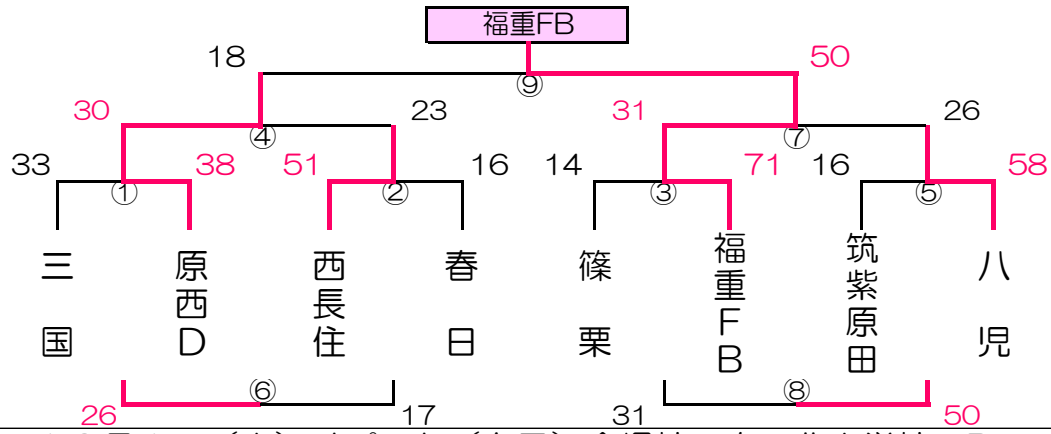

12月1日(土) くパート(女子) 会場校: 引津小学校 Bコート

12月1日(土)けパート(女子)会場校:三輪小学校 Aコート

12月1日(土)こパート(女子)会場校:三輪小学校 Bコート

12月1日(土)さパート(女子)会場校:春日原小学校 Aコート

12月1日(土)しパート(女子)会場校:春日原小学校 Bコート

12月1日(土) すパート(女子) 会場校: 春日北小学校 Aコート

12月1日(土) せパート(女子) 会場校: 春日北小学校 Bコート

12月1日(土) そパート(女子) 会場校: 芦屋東小学校 Aコート

12月1日(土) たパート(女子) 会場校: 芦屋東小学校 Bコート