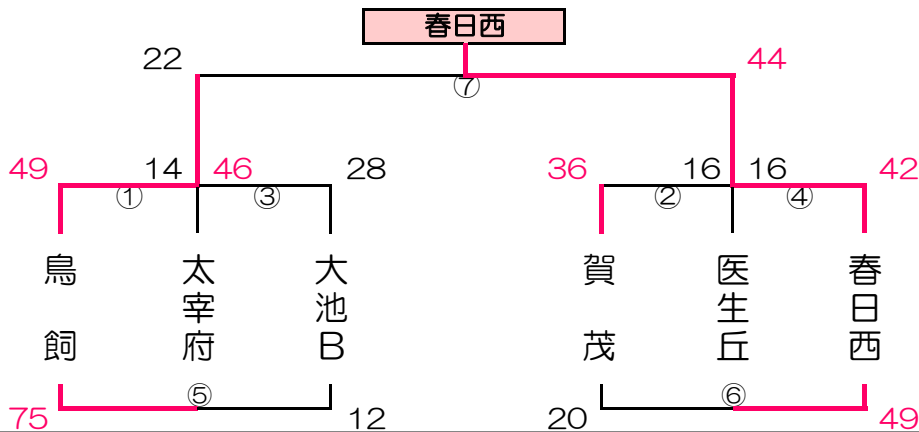

12月1日(土) あパート(女子) 会場校: 河東小学校 Aコート

12月1日(土) いパート(女子) 会場校: 河東小学校 Bコート

12月1日(土) うパート(女子) 会場校: 鶴田小学校

12月1日(土) えパート(女子) 会場校: 早良小学校

12月1日(土) おパート(女子) 会場校: 稲築町体育館 Aコート

12月1日(土) かパート(女子) 会場校: 稲築町体育館 Bコート

12月1日(土) きパート(女子) 会場校: 引津小学校 Aコート

12月1日(土) くパート(女子) 会場校: 引津小学校 Bコート

12月1日(土)けパート(女子)会場校:三輪小学校 Aコート

12月1日(土)こパート(女子)会場校:三輪小学校 Bコート

12月1日(土)さパート(女子)会場校:春日原小学校 Aコート

12月1日(土)しパート(女子)会場校:春日原小学校 Bコート

12月1日(土) すパート(女子) 会場校: 春日北小学校 Aコート

12月1日(土) せパート(女子) 会場校: 春日北小学校 Bコート

12月1日(土) そパート(女子) 会場校: 芦屋東小学校 Aコート

12月1日(土) たパート(女子) 会場校: 芦屋東小学校 Bコート