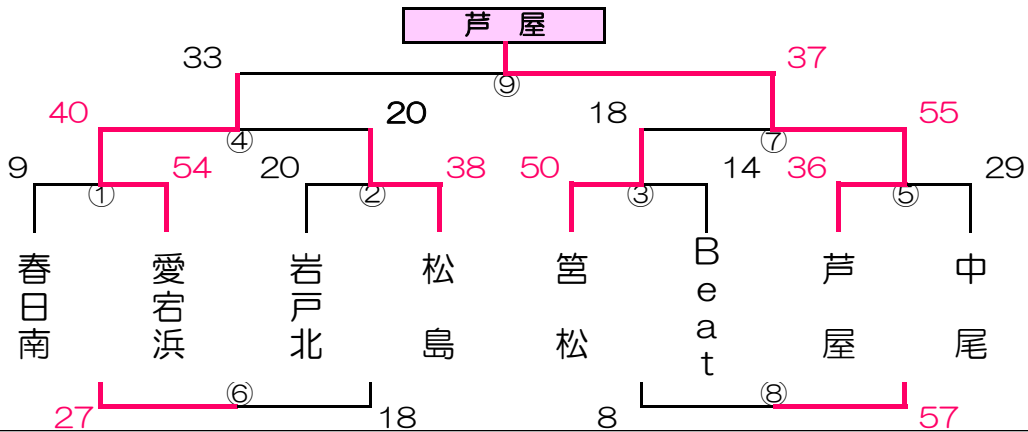

12月1日(土) あパート(女子) 会場校: 河東小学校 Aコート

12月1日(土) いパート(女子) 会場校: 河東小学校 Bコート

12月1日(土) うパート(女子) 会場校: 鶴田小学校

12月1日(土) えパート(女子) 会場校: 早良小学校

12月1日(土) おパート(女子) 会場校: 稲築町体育館 Aコート

12月1日(土) かパート(女子) 会場校: 稲築町体育館 Bコート

12月1日(土) きパート(女子) 会場校: 引津小学校 Aコート

12月1日(土) くパート(女子) 会場校: 引津小学校 Bコート

12月1日(土)けパート(女子)会場校:三輪小学校 Aコート

12月1日(土)こパート(女子)会場校:三輪小学校 Bコート

12月1日(土)さパート(女子)会場校:春日原小学校 Aコート

12月1日(土)しパート(女子)会場校:春日原小学校 Bコート

12月1日(土) すパート(女子) 会場校: 春日北小学校 Aコート

12月1日(土) せパート(女子) 会場校: 春日北小学校 Bコート

12月1日(土) そパート(女子) 会場校: 芦屋東小学校 Aコート

12月1日(土) たパート(女子) 会場校: 芦屋東小学校 Bコート