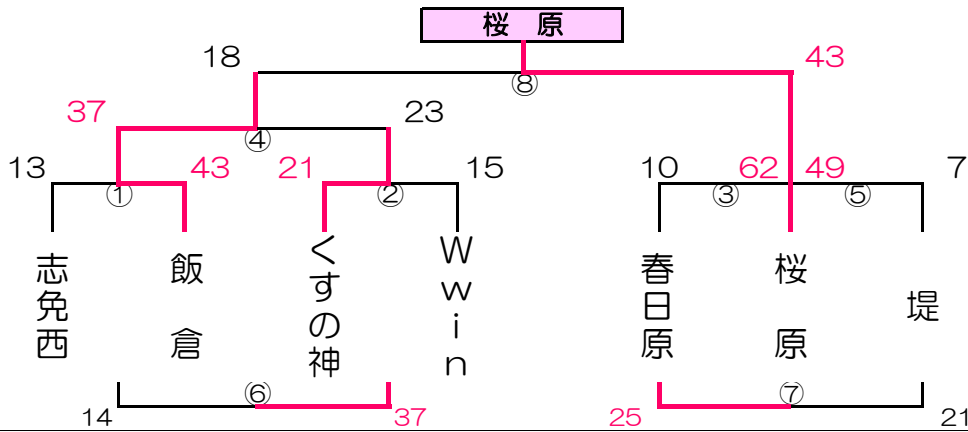

12月1日(土) あパート(女子) 会場校: 河東小学校 Aコート

12月1日(土) いパート(女子) 会場校: 河東小学校 Bコート

12月1日(土) うパート(女子) 会場校: 鶴田小学校

12月1日(土) えパート(女子) 会場校: 早良小学校

12月1日(土) おパート(女子) 会場校: 稲築町体育館 Aコート

12月1日(土) かパート(女子) 会場校: 稲築町体育館 Bコート

12月1日(土) きパート(女子) 会場校: 引津小学校 Aコート

12月1日(土) くパート(女子) 会場校: 引津小学校 Bコート

12月1日(土)けパート(女子)会場校:三輪小学校 Aコート

12月1日(土)こパート(女子)会場校:三輪小学校 Bコート

12月1日(土)さパート(女子)会場校:春日原小学校 Aコート

12月1日(土)しパート(女子)会場校:春日原小学校 Bコート

12月1日(土) すパート(女子) 会場校: 春日北小学校 Aコート

12月1日(土) せパート(女子) 会場校: 春日北小学校 Bコート

12月1日(土) そパート(女子) 会場校: 芦屋東小学校 Aコート

12月1日(土) たパート(女子) 会場校: 芦屋東小学校 Bコート