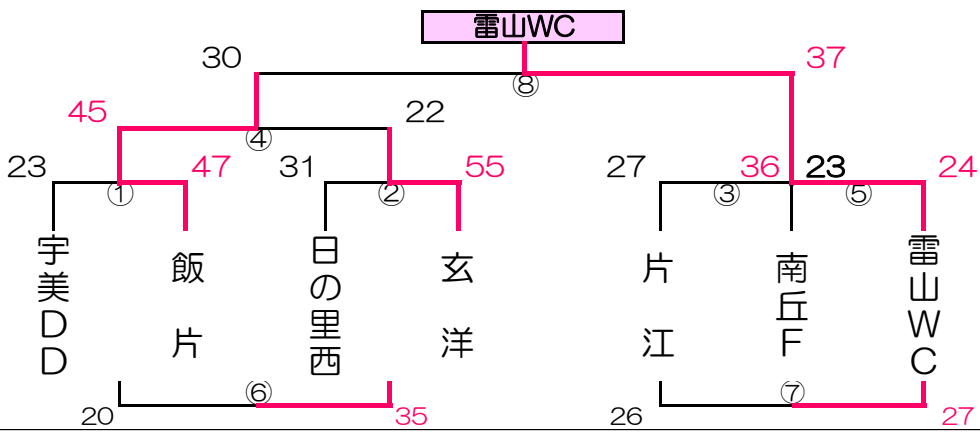

12月1日(土) あパート(女子) 会場校: 河東小学校 Aコート

12月1日(土) いパート(女子) 会場校: 河東小学校 Bコート

12月1日(土) うパート(女子) 会場校: 鶴田小学校

12月1日(土) えパート(女子) 会場校: 早良小学校

12月1日(土) おパート(女子) 会場校: 稲築町体育館 Aコート

12月1日(土) かパート(女子) 会場校: 稲築町体育館 Bコート

12月1日(土) きパート(女子) 会場校: 引津小学校 Aコート

12月1日(土) くパート(女子) 会場校: 引津小学校 Bコート

12月1日(土)けパート(女子)会場校:三輪小学校 Aコート

12月1日(土)こパート(女子)会場校:三輪小学校 Bコート

12月1日(土)さパート(女子)会場校:春日原小学校 Aコート

12月1日(土)しパート(女子)会場校:春日原小学校 Bコート

12月1日(土) すパート(女子) 会場校: 春日北小学校 Aコート

12月1日(土) せパート(女子) 会場校: 春日北小学校 Bコート

12月1日(土) そパート(女子) 会場校: 芦屋東小学校 Aコート

12月1日(土) たパート(女子) 会場校: 芦屋東小学校 Bコート