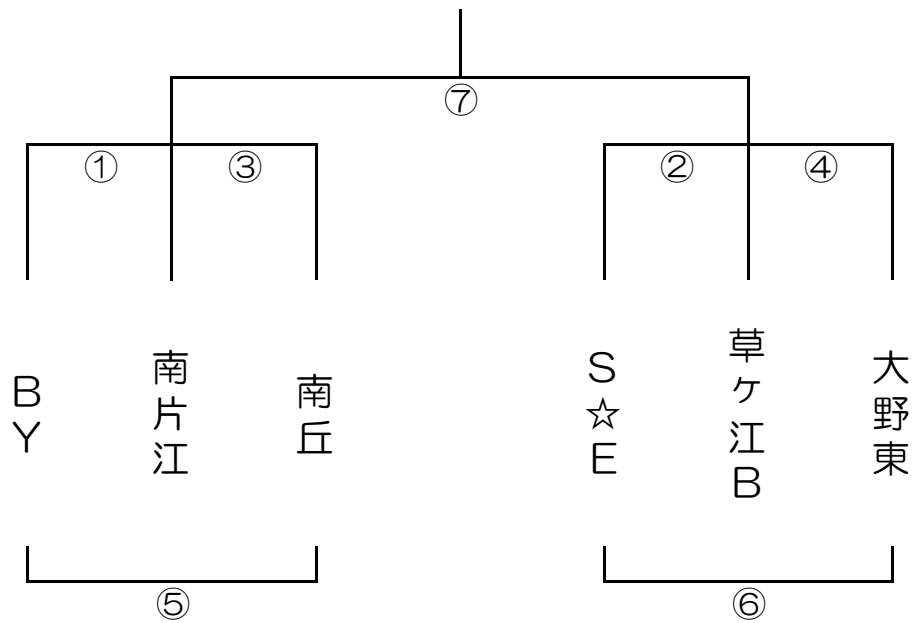

		時間	対 戦	T・O	審 判
1	男	09:00~	西新MK VS BH	小倉	香住丘 ・ 勝山UA
2	男	10:00~	片縄WE VS 草ヶ江A	1勝ち	西新MK ・ BH
3	男	11:00~	香住丘 VS 勝山UA	1負け	草ヶ江A ・ 小倉
4	男	12:00~	草ヶ江A VS 小倉	片縄WE	1勝ち ・ 3勝ち
5	男	13:00~	1勝ち VS 3勝ち	3負け	小倉 ・ 片縄WE
6	男	14:00~	小倉 VS 片縄WE	3勝ち	1負け ・ 3負け
7	男	15:00~	1負け VS 3負け	6負け	片縄WE ・ 草ヶ江A
8	男	16:00~	5勝ち VS 2・4・6 勝ち	7勝ち	当日決定 ・ 当日決定

		時間	対 戦		T・O	審 判	
1	男	09:00~	BY	VS	南片江	南丘	S☆E ・ 草ヶ江B
2	男	10:00~	S☆E	VS	草ヶ江B	大野東	南片江 ・ 南丘
3	男	11:00~	南片江	VS	南丘	BY	草ヶ江B ・ 大野東
4	男	12:00~	草ヶ江B	VS	大野東	S☆E	南丘 ・ BY
5	男	13:00~	南丘	VS	BY	南片江	大野東 ・ S☆E
6	男	14:00~	大野東	VS	S☆E	草ヶ江B	BY ・ 南片江
7	男	15:00~	1・3・5 勝ち	VS	2・4・6 勝ち	6負け	当日決定 ・ 当日決定