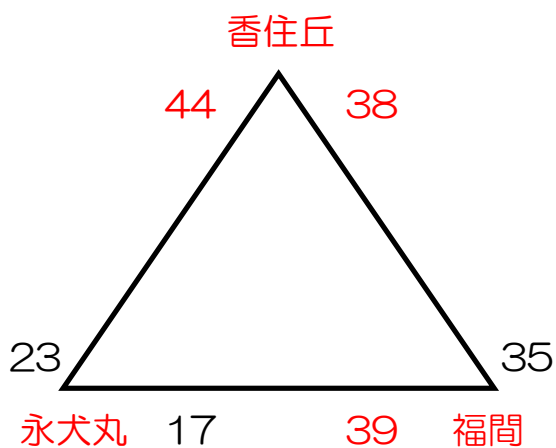

弥永小学校

女子決勝トーナメント Cパート