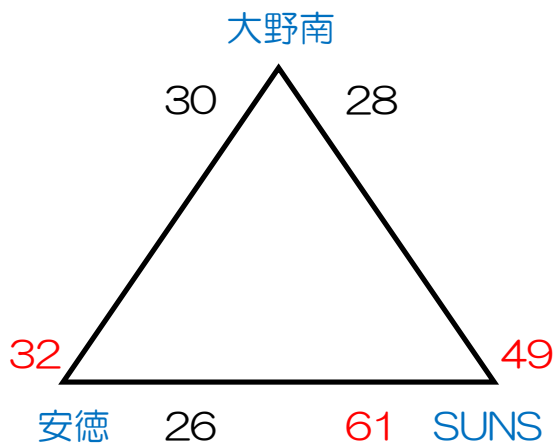

東小田小学校

男子決勝トーナメント Eパート