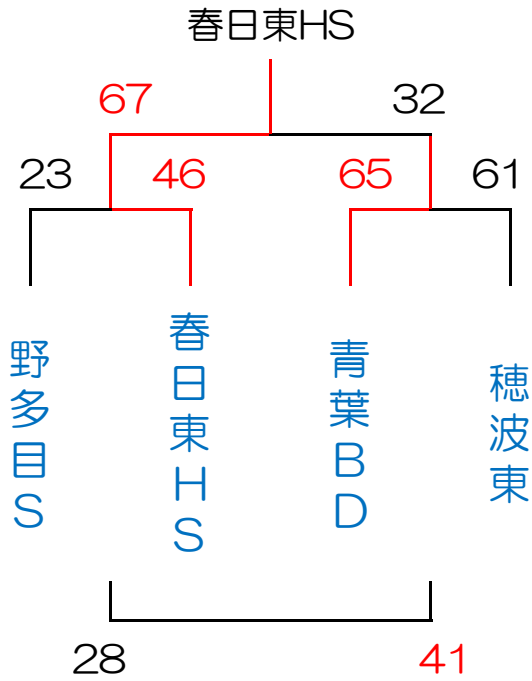

# 野多目小学校

男子決勝トーナメント Aパート

男子決勝トーナメント Bパート

# 玄海東小学校

男子決勝トーナメント Cパート

# 旧稲築東小学校

男子決勝トーナメント Dパート

女子決勝トーナメント Aパート