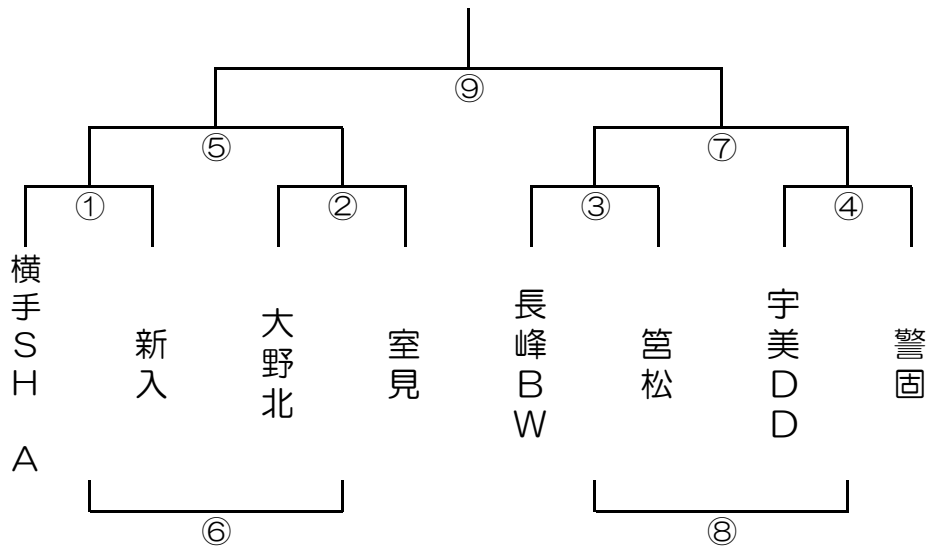

時間	対 戦		T・O	審 判	
1	男	09:00~	横手SH A	VS	新入	長峰BW	大野北 室見
2	男	10:00~	大野北	VS	室見	1 負け	横手SH A 新入
3	男	11:00~	長峰BW	VS	筥松	2 負け	宇美DD 警固
4	男	12:00~	宇美DD	VS	警固	3 負け	長峰BW 筥松
5	男	13:00~	1 勝ち	VS	2 勝ち	4 負け	1 負け 2 負け
6	男	14:00~	1 負け	VS	2 負け	5 負け	1 勝ち 2 勝ち
7	男	15:00~	3 勝ち	VS	4 勝ち	6 負け	3 負け 4 負け
8	男	16:00~	3 負け	VS	4 負け	7 負け	3 勝ち 4 勝ち
9	男	17:00~	5 勝ち	VS	7 勝ち	8 負け	当日決定 当日決定