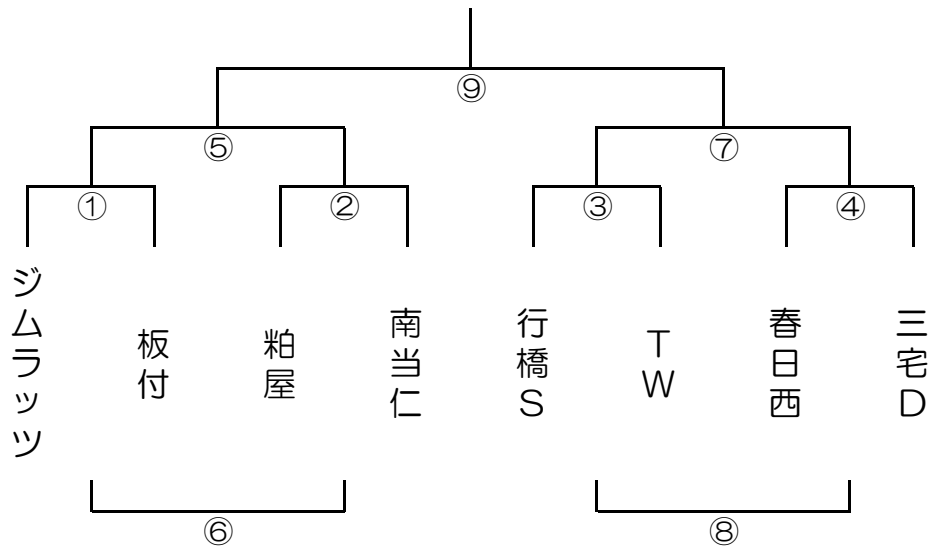

時間	対戦	T・O	審判
1	男	09:00~	ジムラッツ VS 板付	行橋S	粕屋 南当仁
2	男	10:00~	粕屋 VS 南当仁	1負け	ジムラッツ 板付
3	男	11:00~	行橋S VS TW	2負け	春日西 三宅D
4	男	12:00~	春日西 VS 三宅D	3負け	行橋S TW
5	男	13:00~	1勝ち VS 2勝ち	4負け	1負け 2負け
6	男	14:00~	1負け VS 2負け	5負け	1勝ち 2勝ち
7	男	15:00~	3勝ち VS 4勝ち	6負け	3負け 4負け
8	男	16:00~	3負け VS 4負け	7負け	3勝ち 4勝ち
9	男	17:00~	5勝ち VS 7勝ち	8負け	当日決定 当日決定