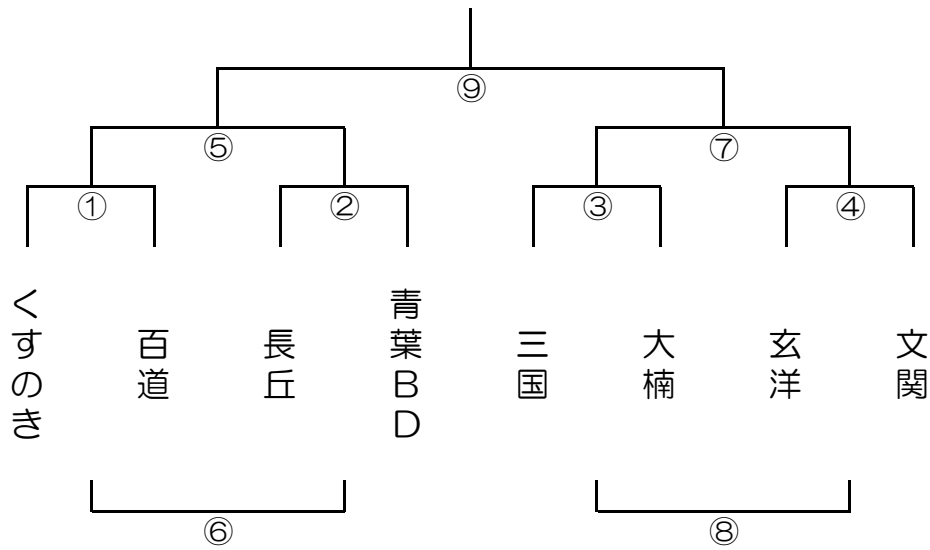

時間	対戦	T・O	審判
1	女	09:00~	くすのき VS 百道	三国	長丘 青葉BD
2	女	10:00~	長丘 VS 青葉BD	1負け	くすのき 百道
3	女	11:00~	三国 VS 大楠	2負け	玄洋 文関
4	女	12:00~	玄洋 VS 文関	3負け	三国 大楠
5	女	13:00~	1勝ち VS 2勝ち	4負け	1負け 2負け
6	女	14:00~	1負け VS 2負け	5負け	1勝ち 2勝ち
7	女	15:00~	3勝ち VS 4勝ち	6負け	3負け 4負け
8	女	16:00~	3負け VS 4負け	7負け	3勝ち 4勝ち
9	女	17:00~	5勝ち VS 7勝ち	8負け	当日決定 当日決定