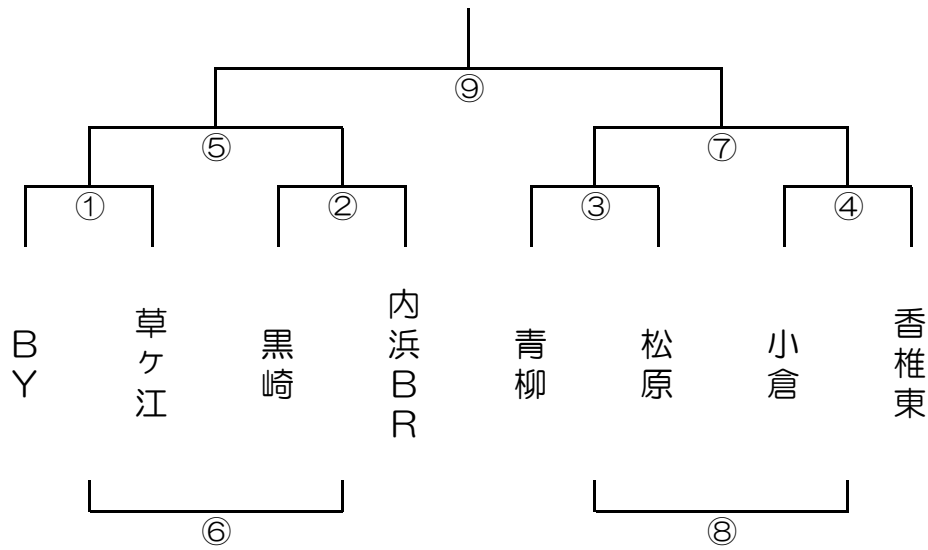

時間	対 戦		T・O	審 判	
1	女	09:00~	BY	VS	草ヶ江	青柳	黒崎 内浜BR
2	女	10:00~	黒崎	VS	内浜BR	1 負け	BY 草ヶ江
3	女	11:00~	青柳	VS	松原	2 負け	小倉 香椎東
4	女	12:00~	小倉	VS	香椎東	3 負け	青柳 松原
5	女	13:00~	1 勝ち	VS	2 勝ち	4 負け	1 負け 2 負け
6	女	14:00~	1 負け	VS	2 負け	5 負け	1 勝ち 2 勝ち
7	女	15:00~	3 勝ち	VS	4 勝ち	6 負け	3 負け 4 負け
8	女	16:00~	3 負け	VS	4 負け	7 負け	3 勝ち 4 勝ち
9	女	17:00~	5 勝ち	VS	7 勝ち	8 負け	当日決定 当日決定