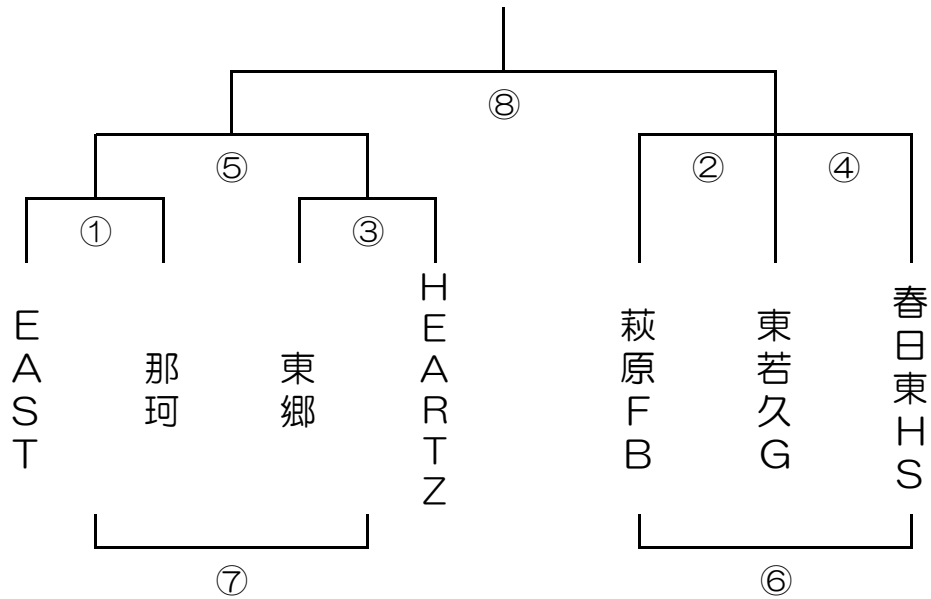

男子 A パート

大分小学校 Aコート

		時間	対戦		T・O	審判	
1	男	09:00~	立岩	VS	文関	照葉	戸畑 ・ 春住SB
2	男	10:00~	今宿	VS	吉木	1勝ち	立岩 ・ 文関
3	男	11:00~	戸畑	VS	春住SB	1負け	吉木 ・ 照葉
4	男	12:00~	吉木	VS	照葉	今宿	1勝ち ・ 3勝ち
5	男	13:00~	1勝ち	VS	3勝ち	3負け	照葉 ・ 今宿
6	男	14:00~	照葉	VS	今宿	3勝ち	1負け ・ 3負け
7	男	15:00~	1負け	VS	3負け	6負け	今宿 ・ 吉木
8	男	16:00~	5勝ち	VS	2・4・6 勝ち	7勝ち	当日決定 ・ 当日決定

		時間	対戦	T・O	審判
1	男	09:00~	EAST VS 那珂	春日東HS	東郷 ・ HEARTZ
2	男	10:00~	萩原FB VS 東若久G	1勝ち	EAST ・ 那珂
3	男	11:00~	東郷 VS HEARTZ	1負け	東若久G ・ 春日東HS
4	男	12:00~	東若久G VS 春日東HS	萩原FB	1勝ち ・ 3勝ち
5	男	13:00~	1勝ち VS 3勝ち	3負け	春日東HS ・ 萩原FB
6	男	14:00~	春日東HS VS 萩原FB	3勝ち	1負け ・ 3負け
7	男	15:00~	1負け VS 3負け	6負け	萩原FB ・ 東若久G
8	男	16:00~	5勝ち VS 2・4・6勝ち	7勝ち	当日決定 ・ 当日決定