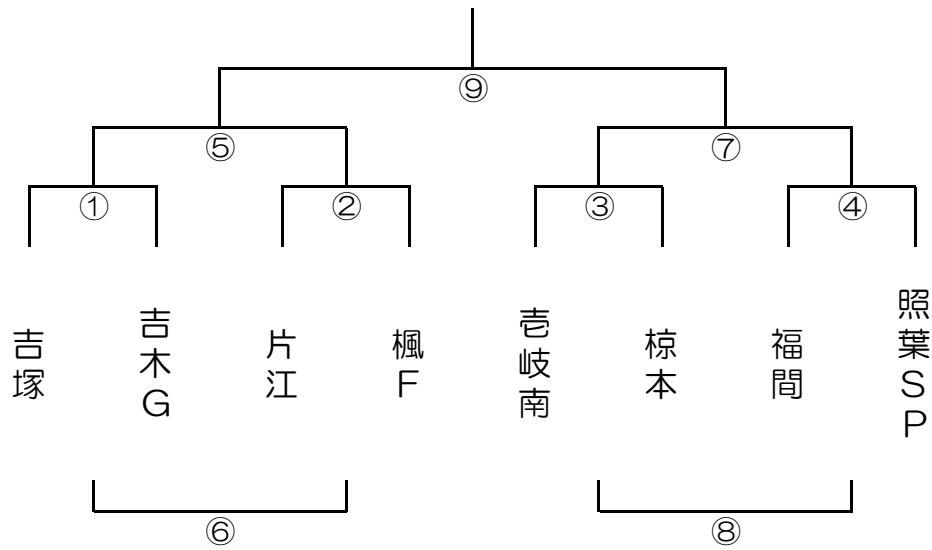

時間	対 戦		T・O	審 判		
1	女	09:00~	吉塚	VS	吉木G	壱岐南	片江	楓F
2	女	10:00~	片江	VS	楓F	1負け	吉塚	吉木G
3	女	11:00~	壱岐南	VS	椋本	2負け	福間	照葉SP
4	女	12:00~	福間	VS	照葉SP	3負け	壱岐南	椋本
5	女	13:00~	1勝ち	VS	2勝ち	4負け	1負け	2負け
6	女	14:00~	1負け	VS	2負け	5負け	1勝ち	2勝ち
7	女	15:00~	3勝ち	VS	4勝ち	6負け	3負け	4負け
8	女	16:00~	3負け	VS	4負け	7負け	3勝ち	4勝ち
9	女	17:00~	5勝ち	VS	7勝ち	8負け	当日決定	当日決定