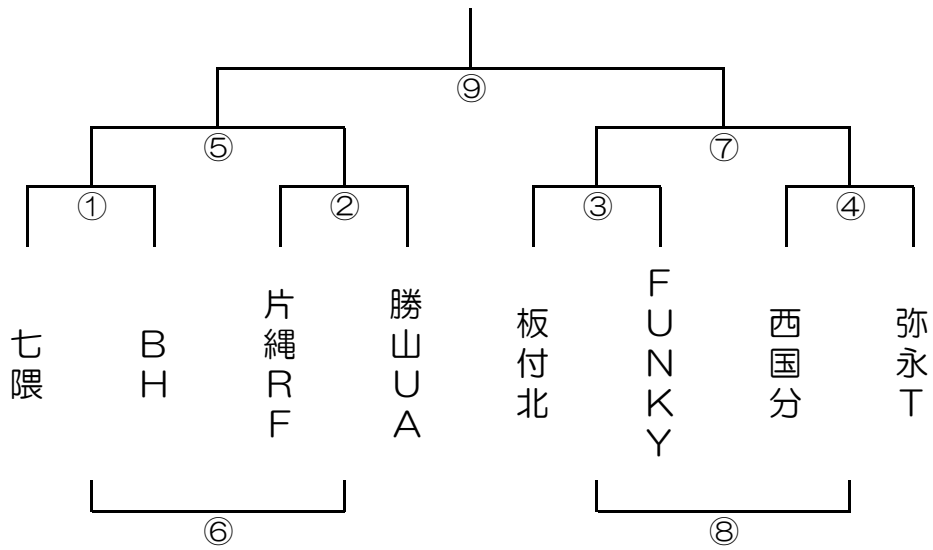

時間	対 戦		T・O	審 判	
1	女	09:00~	七隈	VS	BH	板付北	片縄RF · 勝山UA
2	女	10:00~	片縄RF	VS	勝山UA	1負け	七隈 · BH
3	女	11:00~	板付北	VS	FUNKY	2負け	西国分 · 弥永T
4	女	12:00~	西国分	VS	弥永T	3負け	板付北 · FUNKY
5	女	13:00~	1勝ち	VS	2勝ち	4負け	1負け · 2負け
6	女	14:00~	1負け	VS	2負け	5負け	1勝ち · 2勝ち
7	女	15:00~	3勝ち	VS	4勝ち	6負け	3負け · 4負け
8	女	16:00~	3負け	VS	4負け	7負け	3勝ち · 4勝ち
9	女	17:00~	5勝ち	VS	7勝ち	8負け	当日決定 · 当日決定