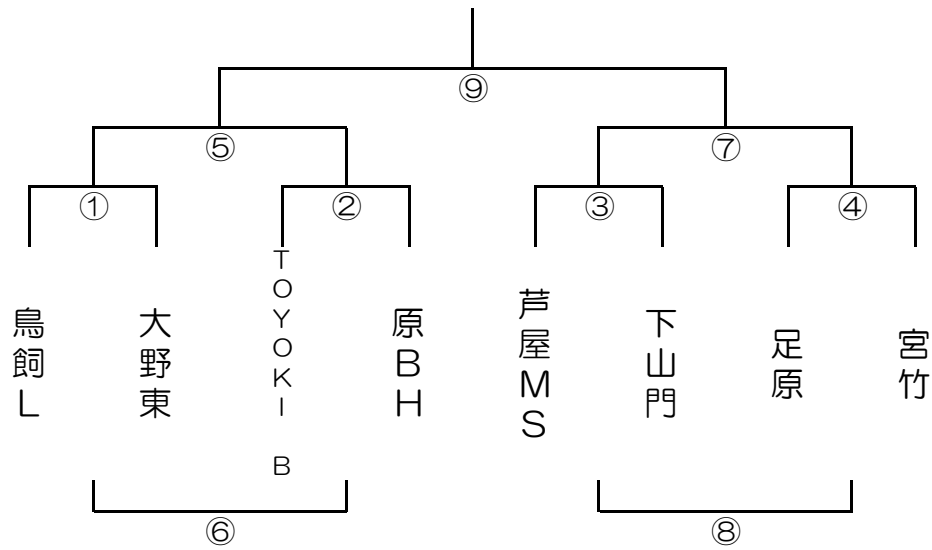

時間	対 戦	T・O	審 判
1	女	09:00~	鳥飼L VS 大野東	芦屋MS	TOYOKI B 原BH
2	女	10:00~	TOYOKI B VS 原BH	1 負け	鳥飼L 大野東
3	女	11:00~	芦屋MS VS 下山門	2 負け	足原 宮竹
4	女	12:00~	足原 VS 宮竹	3 負け	芦屋MS 下山門
5	女	13:00~	1 勝ち VS 2 勝ち	4 負け	1 負け 2 負け
6	女	14:00~	1 負け VS 2 負け	5 負け	1 勝ち 2 勝ち
7	女	15:00~	3 勝ち VS 4 勝ち	6 負け	3 負け 4 負け
8	女	16:00~	3 負け VS 4 負け	7 負け	3 勝ち 4 勝ち
9	女	17:00~	5 勝ち VS 7 勝ち	8 負け	当日決定 当日決定