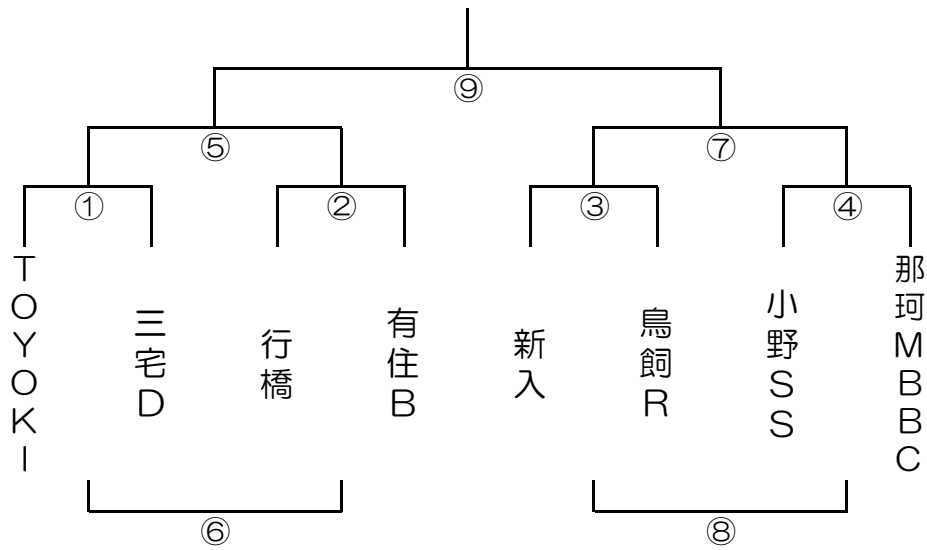

時間	対戦	T・O	審判
1	女	09:00~	TOYOKI VS 三宅D	新入	行橋 有住B
2	女	10:00~	行橋 VS 有住B	1負け	TOYOKI 三宅D
3	女	11:00~	新入 VS 鳥飼R	2負け	小野SS 那珂MBBC
4	女	12:00~	小野SS VS 那珂MBBC	3負け	新入 鳥飼R
5	女	13:00~	1勝ち VS 2勝ち	4負け	1負け 2負け
6	女	14:00~	1負け VS 2負け	5負け	1勝ち 2勝ち
7	女	15:00~	3勝ち VS 4勝ち	6負け	3負け 4負け
8	女	16:00~	3負け VS 4負け	7負け	3勝ち 4勝ち
9	女	17:00~	5勝ち VS 7勝ち	8負け	当日決定 当日決定