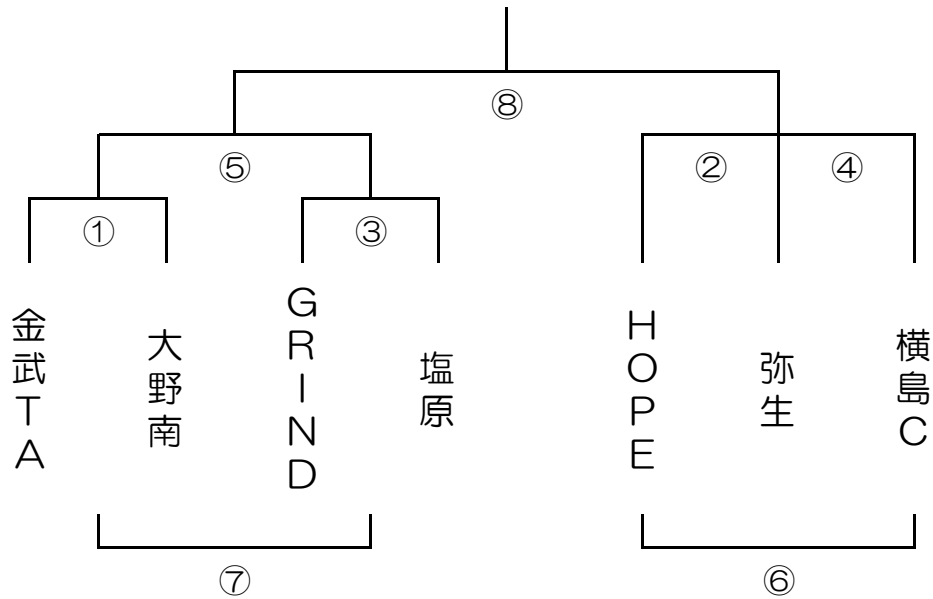

時 間	対 戦	T・O	審 判
1 女	09:00~	金武TA VS 大野南	横島C	GRIND ・ 塩原
2 女	10:00~	HOPE VS 弥生	1勝ち	金武TA ・ 大野南
3 女	11:00~	GRIND VS 塩原	1負け	弥生 ・ 横島C
4 女	12:00~	弥生 VS 横島C	HOPE	1勝ち ・ 3勝ち
5 女	13:00~	1勝ち VS 3勝ち	3負け	横島C ・ HOPE
6 女	14:00~	横島C VS HOPE	3勝ち	1負け ・ 3負け
7 女	15:00~	1負け VS 3負け	6負け	HOPE ・ 弥生
8 女	16:00~	5勝ち VS 2・4・6 勝ち	7勝ち	当日決定 ・ 当日決定