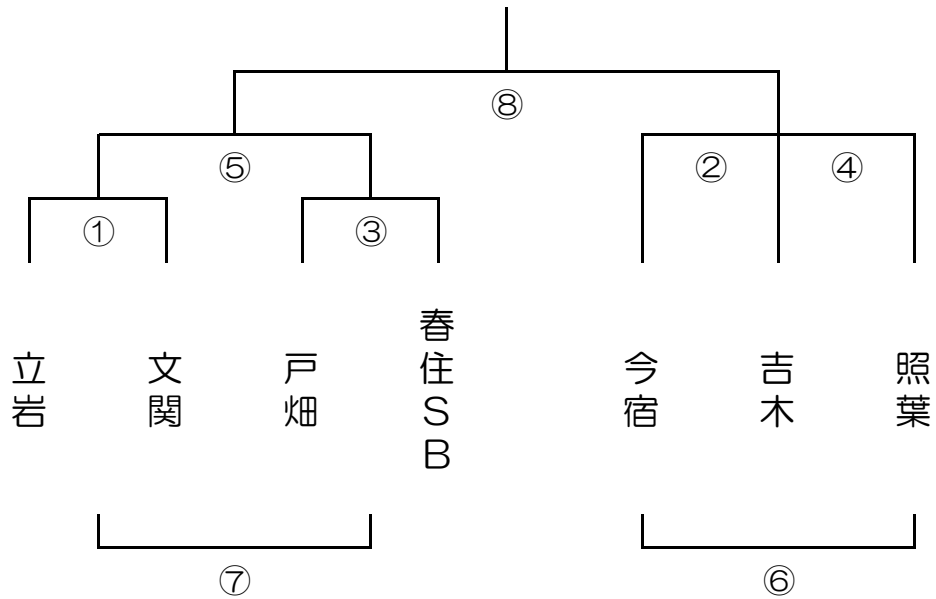

男子 A パート

大分小学校 Aコート

		時間	対戦		T・O	審判	
1	男	09:00~	立岩	VS	文関	照葉	戸畑 ・ 春住SB
2	男	10:00~	今宿	VS	吉木	1勝ち	立岩 ・ 文関
3	男	11:00~	戸畑	VS	春住SB	1負け	吉木 ・ 照葉
4	男	12:00~	吉木	VS	照葉	今宿	1勝ち ・ 3勝ち
5	男	13:00~	1勝ち	VS	3勝ち	3負け	照葉 ・ 今宿
6	男	14:00~	照葉	VS	今宿	3勝ち	1負け ・ 3負け
7	男	15:00~	1負け	VS	3負け	6負け	今宿 ・ 吉木
8	男	16:00~	5勝ち	VS	2・4・6 勝ち	7勝ち	当日決定 ・ 当日決定