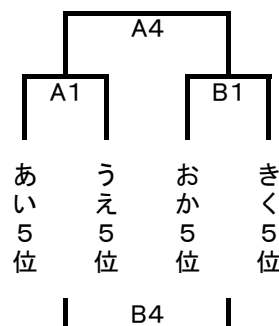

会場 穂波体育館

ウ3位	<u>B9</u>	エ3位
ウ2位	<u>A10</u>	エ2位
ウ1位	<u>B10</u>	エ1位

会場 桂川町総合体育館

オ1位	<u>B8</u>	カ1位
オ2位	<u>B9</u>	カ2位
オ3位	<u>B10</u>	カ3位

会場 サルビアパーク

キ1位	<u>B8</u>	ク1位
キ2位	<u>B9</u>	ク2位
キ3位	<u>B10</u>	ク3位

第17回 サルビアカップ

2018. 8. 26

会場 **サルビアパーク**
ミニ 男子1位グループ

※運営上、試合会場及び対戦カードが変更になることがあります。

ミニ 男子2位グループ

ミニ 女子1位グループ

ミニ 女子2位グループ

会場 **穂波体育館**
ミニ 男子3位グループ

※運営上、試合会場及び対戦カードが変更になることがあります。

ミニ 男子4位グループ

ミニ 男子5位グループ

第17回 サルビアカップ

2018. 8. 26

会場 飯塚第一・第二体育館
ミニ 女子3位グループ

※運営上、試合会場及び対戦カードが変更になることがあります。

ミニ 女子4位グループ

ミニ 女子5位グループ