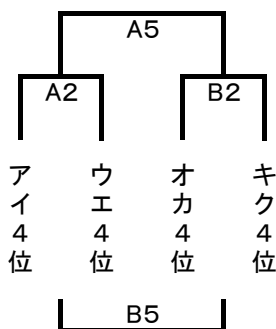

2018. 8. 26

会場 **サルビアパーク**
ミニ 男子1位グループ

※運営上、試合会場及び対戦カードが変更になることがあります。

ミニ 男子2位グループ

ミニ 女子1位グループ

ミニ 女子2位グループ

会場 **穂波体育館**
ミニ 男子3位グループ

※運営上、試合会場及び対戦カードが変更になることがあります。

ミニ 男子4位グループ

ミニ 男子5位グループ

第17回 サルビアカップ

2018. 8. 26

会場 飯塚第一・第二体育館
ミニ 女子3位グループ

※運営上、試合会場及び対戦カードが変更になることがあります。

ミニ 女子4位グループ

ミニ 女子5位グループ

会場 桂川町総合体育館
ミニ 男子6位グループ

※運営上、試合会場及び対戦カードが変更になることがあります。

ミニ 女子6位グループ

ミニ 女子交流戦