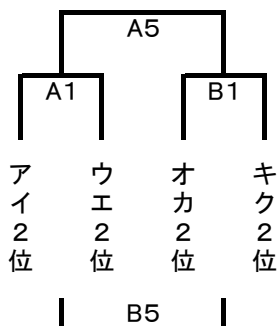

会場 穂波体育館

ウ3位	<u>B9</u>	エ3位
ウ2位	<u>A10</u>	エ2位
ウ1位	<u>B10</u>	エ1位

会場 桂川町総合体育館

オ1位	<u>B8</u>	カ1位
オ2位	<u>B9</u>	カ2位
オ3位	<u>B10</u>	カ3位

会場 サルビアパーク

キ1位	<u>B8</u>	ク1位
キ2位	<u>B9</u>	ク2位
キ3位	<u>B10</u>	ク3位

第17回 サルビアカップ

2018. 8. 26

会場 **サルビアパーク**
ミニ 男子1位グループ

※運営上、試合会場及び対戦カードが変更になることがあります。

ミニ 男子2位グループ

ミニ 女子1位グループ

ミニ 女子2位グループ

会場 **穂波体育館**
ミニ 男子3位グループ

※運営上、試合会場及び対戦カードが変更になることがあります。

ミニ 男子4位グループ

ミニ 男子5位グループ

第17回 サルビアカップ

2018. 8. 26

会場 飯塚第一・第二体育館
ミニ 女子3位グループ

※運営上、試合会場及び対戦カードが変更になることがあります。

ミニ 女子4位グループ

ミニ 女子5位グループ