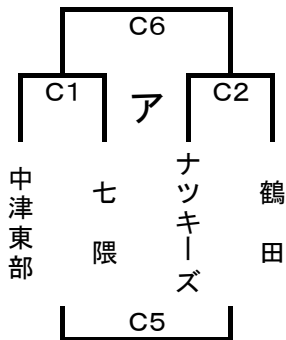

第17回 サルビアカップ

2018. 8. 25 男子

ミニ男子

会場 飯塚第一体育館

あ3位	<u>A7</u>	い3位
あ2位	<u>A8</u>	い2位
あ1位	<u>A9</u>	い1位

会場 穂波体育館

う3位	<u>A7</u>	え3位
う2位	<u>A8</u>	え2位
う1位	<u>A9</u>	え1位

会場 桂川町総合体育館

お3位	<u>A7</u>	か3位
お2位	<u>A8</u>	か2位
お1位	<u>A9</u>	か1位

会場 サルビアパーク

き3位	<u>A7</u>	<3位
き2位	<u>A8</u>	<2位
き1位	<u>A9</u>	<1位

第17回 サルビアカップ

2018. 8. 25 女子

ミニ女子

会場 飯塚第二体育館

ア3位	<u>C9</u>	イ3位
ア2位	<u>A10</u>	イ2位
ア1位	<u>C10</u>	イ1位

会場 穂波体育館

ウ3位	<u>B9</u>	エ3位
ウ2位	<u>A10</u>	エ2位
ウ1位	<u>B10</u>	エ1位

会場 桂川町総合体育館

オ1位	<u>B8</u>	カ1位
オ2位	<u>B9</u>	カ2位
オ3位	<u>B10</u>	カ3位

会場 サルビアパーク

キ1位	<u>B8</u>	ク1位
キ2位	<u>B9</u>	ク2位
キ3位	<u>B10</u>	ク3位

第17回 サルビアカップ

2018. 8. 26

会場 **サルビアパーク**
ミニ 男子1位グループ

※運営上、試合会場及び対戦カードが変更になることがあります。

ミニ 男子2位グループ

ミニ 女子1位グループ

ミニ 女子2位グループ

会場 **穂波体育館**
ミニ 男子3位グループ

※運営上、試合会場及び対戦カードが変更になることがあります。