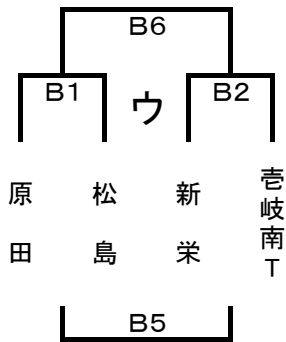

第17回 サルビアカップ

2018. 8. 25 男子

ミニ男子

会場 飯塚第一体育館

あ3位	<u>A7</u>	い3位
あ2位	<u>A8</u>	い2位
あ1位	<u>A9</u>	い1位

会場 穂波体育館

う3位	<u>A7</u>	え3位
う2位	<u>A8</u>	え2位
う1位	<u>A9</u>	え1位

会場 桂川町総合体育館

お3位	<u>A7</u>	か3位
お2位	<u>A8</u>	か2位
お1位	<u>A9</u>	か1位

会場 サルビアパーク

き3位	<u>A7</u>	<3位
き2位	<u>A8</u>	<2位
き1位	<u>A9</u>	<1位

第17回 サルビアカップ

2018. 8. 25 女子

ミニ女子

会場 飯塚第二体育館

ア3位	<u>C9</u>	イ3位
ア2位	<u>A10</u>	イ2位
ア1位	<u>C10</u>	イ1位

会場 穂波体育館

ウ3位	<u>B9</u>	エ3位
ウ2位	<u>A10</u>	エ2位
ウ1位	<u>B10</u>	エ1位

会場 桂川町総合体育館

オ1位	<u>B8</u>	カ1位
オ2位	<u>B9</u>	カ2位
オ3位	<u>B10</u>	カ3位

会場 サルビアパーク

キ1位	<u>B8</u>	ク1位
キ2位	<u>B9</u>	ク2位
キ3位	<u>B10</u>	ク3位

第17回 サルビアカップ

2018. 8. 26

会場 **サルビアパーク**
ミニ 男子1位グループ

※運営上、試合会場及び対戦カードが変更になることがあります。

ミニ 男子2位グループ

ミニ 女子1位グループ

ミニ 女子2位グループ

会場 **穂波体育館**
ミニ 男子3位グループ

※運営上、試合会場及び対戦カードが変更になることがあります。