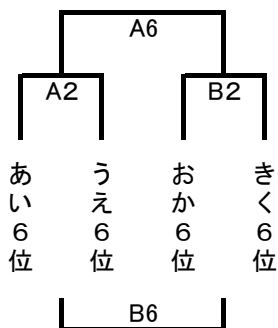

2018. 8. 26

会場 **サルビアパーク**
ミニ 男子1位グループ

※運営上、試合会場及び対戦カードが変更になることがあります。

ミニ 男子2位グループ

ミニ 女子1位グループ

ミニ 女子2位グループ

会場 **穂波体育館**
ミニ 男子3位グループ

※運営上、試合会場及び対戦カードが変更になることがあります。

ミニ 男子4位グループ

ミニ 男子5位グループ

第17回 サルビアカップ

2018. 8. 26

会場 飯塚第一・第二体育館
ミニ 女子3位グループ

※運営上、試合会場及び対戦カードが変更になることがあります。

ミニ 女子4位グループ

ミニ 女子5位グループ

会場 桂川町総合体育館
ミニ 男子6位グループ

※運営上、試合会場及び対戦カードが変更になることがあります。

ミニ 女子6位グループ

ミニ 女子交流戦