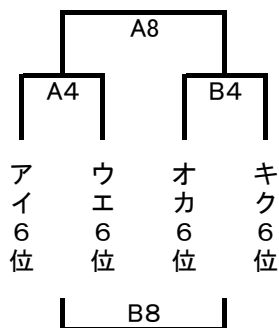

2018. 8. 26

会場 **サルビアパーク**
ミニ 男子1位グループ

※運営上、試合会場及び対戦カードが変更になることがあります。

ミニ 男子2位グループ

ミニ 女子1位グループ

ミニ 女子2位グループ

会場 **穂波体育館**
ミニ 男子3位グループ

※運営上、試合会場及び対戦カードが変更になることがあります。

ミニ 男子4位グループ

ミニ 男子5位グループ

第17回 サルビアカップ

2018. 8. 26

会場 飯塚第一・第二体育館
ミニ 女子3位グループ

※運営上、試合会場及び対戦カードが変更になることがあります。

ミニ 女子4位グループ

ミニ 女子5位グループ

会場 桂川町総合体育館
ミニ 男子6位グループ

※運営上、試合会場及び対戦カードが変更になることがあります。

ミニ 女子6位グループ

ミニ 女子交流戦