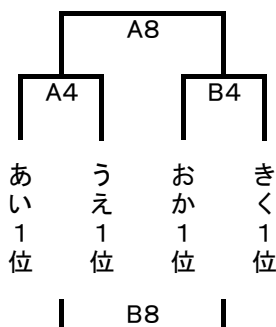

お3位	<u>A7</u>	か3位
お2位	<u>A8</u>	か2位
お1位	<u>A9</u>	か1位

会場 サルビアパーク

き3位	<u>A7</u>	<3位
き2位	<u>A8</u>	<2位
き1位	<u>A9</u>	<1位

第17回 サルビアカップ

2018. 8. 25 女子

ミニ女子

会場 飯塚第二体育館

ア3位	<u>C9</u>	イ3位
ア2位	<u>A10</u>	イ2位
ア1位	<u>C10</u>	イ1位

会場 穂波体育館

ウ3位	<u>B9</u>	エ3位
ウ2位	<u>A10</u>	エ2位
ウ1位	<u>B10</u>	エ1位

会場 桂川町総合体育館

オ1位	<u>B8</u>	カ1位
オ2位	<u>B9</u>	カ2位
オ3位	<u>B10</u>	カ3位

会場 サルビアパーク

キ1位	<u>B8</u>	ク1位
キ2位	<u>B9</u>	ク2位
キ3位	<u>B10</u>	ク3位

第17回 サルビアカップ

2018. 8. 26

会場 **サルビアパーク**
ミニ 男子1位グループ

※運営上、試合会場及び対戦カードが変更になることがあります。

ミニ 男子2位グループ

ミニ 女子1位グループ

ミニ 女子2位グループ

会場 **穂波体育館**
ミニ 男子3位グループ

※運営上、試合会場及び対戦カードが変更になることがあります。