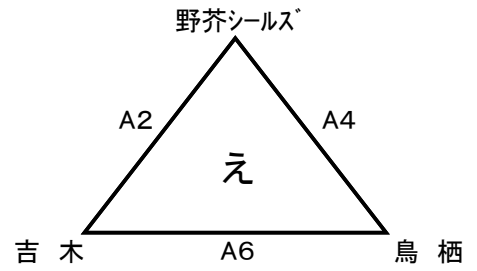

第17回 サルビアカップ

2018. 8. 25 男子

ミニ男子

会場 飯塚第一体育館

あ3位	<u>A7</u>	い3位
あ2位	<u>A8</u>	い2位
あ1位	<u>A9</u>	い1位

会場 穂波体育館

う3位	<u>A7</u>	え3位
う2位	<u>A8</u>	え2位
う1位	<u>A9</u>	え1位

会場 桂川町総合体育館

お3位	<u>A7</u>	か3位
お2位	<u>A8</u>	か2位
お1位	<u>A9</u>	か1位

会場 サルビアパーク

き3位	<u>A7</u>	<3位
き2位	<u>A8</u>	<2位
き1位	<u>A9</u>	<1位

第17回 サルビアカップ

2018. 8. 25 女子

ミニ女子

会場 飯塚第二体育館

ア3位	<u>C9</u>	イ3位
ア2位	<u>A10</u>	イ2位
ア1位	<u>C10</u>	イ1位