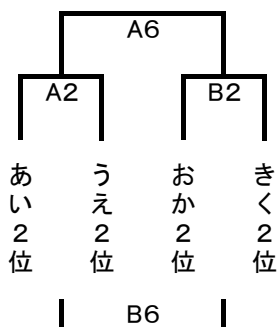

お3位	<u>A7</u>	か3位
お2位	<u>A8</u>	か2位
お1位	<u>A9</u>	か1位

会場 サルビアパーク

き3位	<u>A7</u>	<3位
き2位	<u>A8</u>	<2位
き1位	<u>A9</u>	<1位

第17回 サルビアカップ

2018. 8. 25 女子

ミニ女子

会場 飯塚第二体育館

ア3位	<u>C9</u>	イ3位
ア2位	<u>A10</u>	イ2位
ア1位	<u>C10</u>	イ1位

会場 穂波体育館

ウ3位	<u>B9</u>	エ3位
ウ2位	<u>A10</u>	エ2位
ウ1位	<u>B10</u>	エ1位

会場 桂川町総合体育館

オ1位	<u>B8</u>	カ1位
オ2位	<u>B9</u>	カ2位
オ3位	<u>B10</u>	カ3位

会場 サルビアパーク

キ1位	<u>B8</u>	ク1位
キ2位	<u>B9</u>	ク2位
キ3位	<u>B10</u>	ク3位

第17回 サルビアカップ

2018. 8. 26

会場 **サルビアパーク**
ミニ 男子1位グループ

※運営上、試合会場及び対戦カードが変更になることがあります。

ミニ 男子2位グループ

ミニ 女子1位グループ

ミニ 女子2位グループ

会場 **穂波体育館**
ミニ 男子3位グループ

※運営上、試合会場及び対戦カードが変更になることがあります。