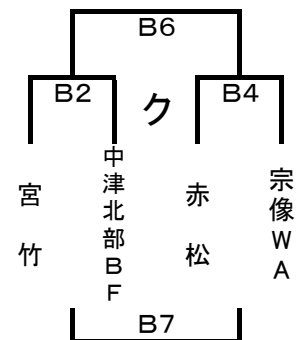

お3位	<u>A7</u>	か3位
お2位	<u>A8</u>	か2位
お1位	<u>A9</u>	か1位

会場 サルビアパーク

き3位	<u>A7</u>	<3位
き2位	<u>A8</u>	<2位
き1位	<u>A9</u>	<1位

第17回 サルビアカップ

2018. 8. 25 女子

ミニ女子

会場 飯塚第二体育館

ア3位	<u>C9</u>	イ3位
ア2位	<u>A10</u>	イ2位
ア1位	<u>C10</u>	イ1位

会場 穂波体育館

ウ3位	<u>B9</u>	エ3位
ウ2位	<u>A10</u>	エ2位
ウ1位	<u>B10</u>	エ1位

会場 桂川町総合体育館

オ1位	<u>B8</u>	カ1位
オ2位	<u>B9</u>	カ2位
オ3位	<u>B10</u>	カ3位

会場 サルビアパーク

キ1位	<u>B8</u>	ク1位
キ2位	<u>B9</u>	ク2位
キ3位	<u>B10</u>	ク3位

第17回 サルビアカップ

2018. 8. 26

会場 **サルビアパーク**
ミニ 男子1位グループ

※運営上、試合会場及び対戦カードが変更になることがあります。

ミニ 男子2位グループ

ミニ 女子1位グループ

ミニ 女子2位グループ

会場 **穂波体育館**
ミニ 男子3位グループ

※運営上、試合会場及び対戦カードが変更になることがあります。