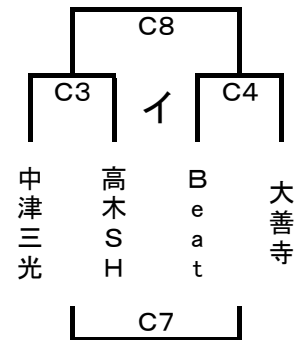

第17回 サルビアカップ

2018. 8. 25 男子

ミニ男子

会場 飯塚第一体育館

あ3位	<u>A7</u>	い3位
あ2位	<u>A8</u>	い2位
あ1位	<u>A9</u>	い1位

会場 穂波体育館

う3位	<u>A7</u>	え3位
う2位	<u>A8</u>	え2位
う1位	<u>A9</u>	え1位

会場 桂川町総合体育館

お3位	<u>A7</u>	か3位
お2位	<u>A8</u>	か2位
お1位	<u>A9</u>	か1位

会場 サルビアパーク

き3位	<u>A7</u>	<3位
き2位	<u>A8</u>	<2位
き1位	<u>A9</u>	<1位

第17回 サルビアカップ

2018. 8. 25 女子

ミニ女子

会場 飯塚第二体育館

ア3位	<u>C9</u>	イ3位
ア2位	<u>A10</u>	イ2位
ア1位	<u>C10</u>	イ1位

会場 穂波体育館

ウ3位	<u>B9</u>	エ3位
ウ2位	<u>A10</u>	エ2位
ウ1位	<u>B10</u>	エ1位

会場 桂川町総合体育館

オ1位	<u>B8</u>	カ1位
オ2位	<u>B9</u>	カ2位
オ3位	<u>B10</u>	カ3位

会場 サルビアパーク

キ1位	<u>B8</u>	ク1位
キ2位	<u>B9</u>	ク2位
キ3位	<u>B10</u>	ク3位

第17回 サルビアカップ

2018. 8. 26

会場 **サルビアパーク**
ミニ 男子1位グループ

※運営上、試合会場及び対戦カードが変更になることがあります。

ミニ 男子2位グループ

ミニ 女子1位グループ

ミニ 女子2位グループ

会場 **穂波体育館**
ミニ 男子3位グループ

※運営上、試合会場及び対戦カードが変更になることがあります。