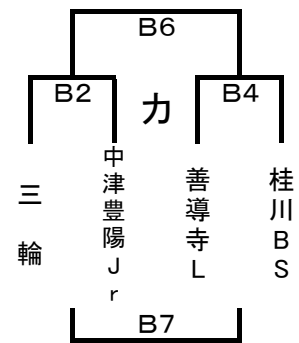

お3位	<u>A7</u>	か3位
お2位	<u>A8</u>	か2位
お1位	<u>A9</u>	か1位

会場 サルビアパーク

き3位	<u>A7</u>	<3位
き2位	<u>A8</u>	<2位
き1位	<u>A9</u>	<1位

第17回 サルビアカップ

2018. 8. 25 女子

ミニ女子

会場 飯塚第二体育館

ア3位	<u>C9</u>	イ3位
ア2位	<u>A10</u>	イ2位
ア1位	<u>C10</u>	イ1位

会場 穂波体育館

ウ3位	<u>B9</u>	エ3位
ウ2位	<u>A10</u>	エ2位
ウ1位	<u>B10</u>	エ1位

会場 桂川町総合体育館

オ1位	<u>B8</u>	カ1位
オ2位	<u>B9</u>	カ2位
オ3位	<u>B10</u>	カ3位

会場 サルビアパーク

キ1位	<u>B8</u>	ク1位
キ2位	<u>B9</u>	ク2位
キ3位	<u>B10</u>	ク3位

第17回 サルビアカップ

2018. 8. 26

会場 **サルビアパーク**
ミニ 男子1位グループ

※運営上、試合会場及び対戦カードが変更になることがあります。

ミニ 男子2位グループ

ミニ 女子1位グループ

ミニ 女子2位グループ

会場 **穂波体育館**
ミニ 男子3位グループ

※運営上、試合会場及び対戦カードが変更になることがあります。