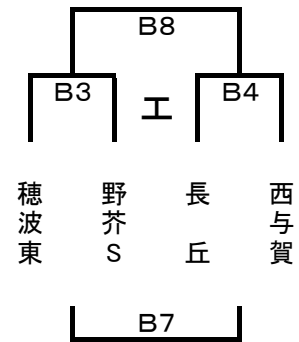

第17回 サルビアカップ

2018. 8. 25 男子

ミニ男子

会場 飯塚第一体育館

あ3位	<u>A7</u>	い3位
あ2位	<u>A8</u>	い2位
あ1位	<u>A9</u>	い1位

会場 穂波体育館

う3位	<u>A7</u>	え3位
う2位	<u>A8</u>	え2位
う1位	<u>A9</u>	え1位

会場 桂川町総合体育館

お3位	<u>A7</u>	か3位
お2位	<u>A8</u>	か2位
お1位	<u>A9</u>	か1位

会場 サルビアパーク

き3位	<u>A7</u>	<3位
き2位	<u>A8</u>	<2位
き1位	<u>A9</u>	<1位

第17回 サルビアカップ

2018. 8. 25 女子

ミニ女子

会場 飯塚第二体育館

ア3位	<u>C9</u>	イ3位
ア2位	<u>A10</u>	イ2位
ア1位	<u>C10</u>	イ1位

会場 穂波体育館

ウ3位	<u>B9</u>	エ3位
ウ2位	<u>A10</u>	エ2位
ウ1位	<u>B10</u>	エ1位

会場 桂川町総合体育館

オ1位	<u>B8</u>	カ1位
オ2位	<u>B9</u>	カ2位
オ3位	<u>B10</u>	カ3位

会場 サルビアパーク

キ1位	<u>B8</u>	ク1位
キ2位	<u>B9</u>	ク2位
キ3位	<u>B10</u>	ク3位

第17回 サルビアカップ

2018. 8. 26

会場 **サルビアパーク**
ミニ 男子1位グループ

※運営上、試合会場及び対戦カードが変更になることがあります。

ミニ 男子2位グループ

ミニ 女子1位グループ

ミニ 女子2位グループ

会場 **穂波体育館**
ミニ 男子3位グループ

※運営上、試合会場及び対戦カードが変更になることがあります。