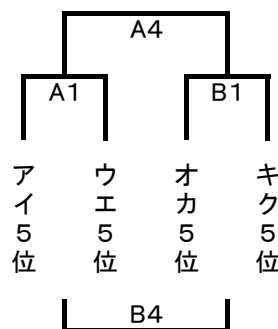

2018. 8. 26

会場 **サルビアパーク**
ミニ 男子1位グループ

※運営上、試合会場及び対戦カードが変更になることがあります。

ミニ 男子2位グループ

ミニ 女子1位グループ

ミニ 女子2位グループ

会場 **穂波体育館**
ミニ 男子3位グループ

※運営上、試合会場及び対戦カードが変更になることがあります。

ミニ 男子4位グループ

ミニ 男子5位グループ

第17回 サルビアカップ

2018. 8. 26

会場 飯塚第一・第二体育館
ミニ 女子3位グループ

※運営上、試合会場及び対戦カードが変更になることがあります。

ミニ 女子4位グループ

ミニ 女子5位グループ

会場 桂川町総合体育館
ミニ 男子6位グループ

※運営上、試合会場及び対戦カードが変更になることがあります。

ミニ 女子6位グループ

ミニ 女子交流戦