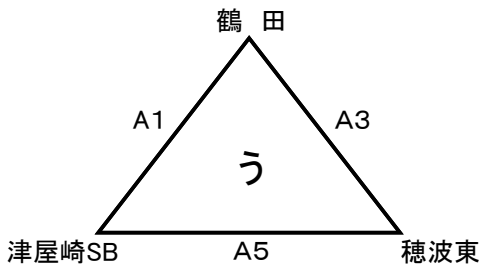

第17回 サルビアカップ

2018. 8. 25 男子

ミニ男子

会場 飯塚第一体育館

あ3位	<u>A7</u>	い3位
あ2位	<u>A8</u>	い2位
あ1位	<u>A9</u>	い1位

会場 穂波体育館

う3位	<u>A7</u>	え3位
う2位	<u>A8</u>	え2位
う1位	<u>A9</u>	え1位

会場 桂川町総合体育館

お3位	<u>A7</u>	か3位
お2位	<u>A8</u>	か2位
お1位	<u>A9</u>	か1位

会場 サルビアパーク

き3位	<u>A7</u>	<3位
き2位	<u>A8</u>	<2位
き1位	<u>A9</u>	<1位

第17回 サルビアカップ

2018. 8. 25 女子

ミニ女子

会場 飯塚第二体育館

ア3位	<u>C9</u>	イ3位
ア2位	<u>A10</u>	イ2位
ア1位	<u>C10</u>	イ1位