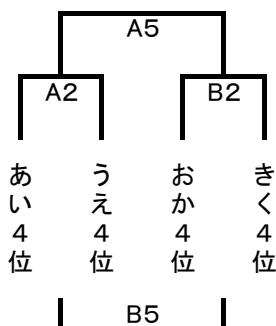

会場 穂波体育館

ウ3位	<u>B9</u>	エ3位
ウ2位	<u>A10</u>	エ2位
ウ1位	<u>B10</u>	エ1位

会場 桂川町総合体育館

オ1位	<u>B8</u>	カ1位
オ2位	<u>B9</u>	カ2位
オ3位	<u>B10</u>	カ3位

会場 サルビアパーク

キ1位	<u>B8</u>	ク1位
キ2位	<u>B9</u>	ク2位
キ3位	<u>B10</u>	ク3位

第17回 サルビアカップ

2018. 8. 26

会場 **サルビアパーク**
ミニ 男子1位グループ

※運営上、試合会場及び対戦カードが変更になることがあります。

ミニ 男子2位グループ

ミニ 女子1位グループ

ミニ 女子2位グループ

会場 **穂波体育館**
ミニ 男子3位グループ

※運営上、試合会場及び対戦カードが変更になることがあります。

ミニ 男子4位グループ

ミニ 男子5位グループ

第17回 サルビアカップ

2018. 8. 26

会場 飯塚第一・第二体育館
ミニ 女子3位グループ

※運営上、試合会場及び対戦カードが変更になることがあります。

ミニ 女子4位グループ

ミニ 女子5位グループ