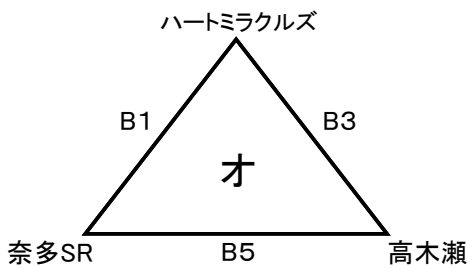

お3位	<u>A7</u>	か3位
お2位	<u>A8</u>	か2位
お1位	<u>A9</u>	か1位

会場 サルビアパーク

き3位	<u>A7</u>	<3位
き2位	<u>A8</u>	<2位
き1位	<u>A9</u>	<1位

第17回 サルビアカップ

2018. 8. 25 女子

ミニ女子

会場 飯塚第二体育館

ア3位	<u>C9</u>	イ3位
ア2位	<u>A10</u>	イ2位
ア1位	<u>C10</u>	イ1位

会場 穂波体育館

ウ3位	<u>B9</u>	エ3位
ウ2位	<u>A10</u>	エ2位
ウ1位	<u>B10</u>	エ1位

会場 桂川町総合体育館

オ1位	<u>B8</u>	カ1位
オ2位	<u>B9</u>	カ2位
オ3位	<u>B10</u>	カ3位

会場 サルビアパーク

キ1位	<u>B8</u>	ク1位
キ2位	<u>B9</u>	ク2位
キ3位	<u>B10</u>	ク3位

第17回 サルビアカップ