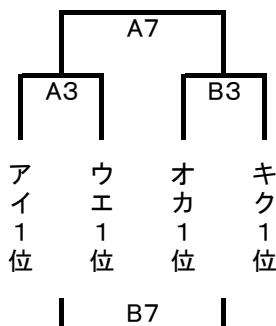

会場 穂波体育館

ウ3位	<u>B9</u>	エ3位
ウ2位	<u>A10</u>	エ2位
ウ1位	<u>B10</u>	エ1位

会場 桂川町総合体育館

オ1位	<u>B8</u>	カ1位
オ2位	<u>B9</u>	カ2位
オ3位	<u>B10</u>	カ3位

会場 サルビアパーク

キ1位	<u>B8</u>	ク1位
キ2位	<u>B9</u>	ク2位
キ3位	<u>B10</u>	ク3位

第17回 サルビアカップ

2018. 8. 26

会場 **サルビアパーク**
ミニ 男子1位グループ

※運営上、試合会場及び対戦カードが変更になることがあります。

ミニ 男子2位グループ

ミニ 女子1位グループ

ミニ 女子2位グループ

会場 **穂波体育館**
ミニ 男子3位グループ

※運営上、試合会場及び対戦カードが変更になることがあります。

ミニ 男子4位グループ

ミニ 男子5位グループ

第17回 サルビアカップ

2018. 8. 26

会場 飯塚第一・第二体育館
ミニ 女子3位グループ

※運営上、試合会場及び対戦カードが変更になることがあります。

ミニ 女子4位グループ

ミニ 女子5位グループ