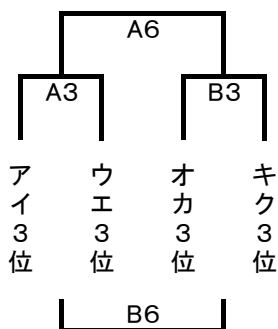

2018. 8. 26

会場 **サルビアパーク**
ミニ 男子1位グループ

※運営上、試合会場及び対戦カードが変更になることがあります。

ミニ 男子2位グループ

ミニ 女子1位グループ

ミニ 女子2位グループ

会場 **穂波体育館**
ミニ 男子3位グループ

※運営上、試合会場及び対戦カードが変更になることがあります。

ミニ 男子4位グループ

ミニ 男子5位グループ

第17回 サルビアカップ

2018. 8. 26

会場 飯塚第一・第二体育館
ミニ 女子3位グループ

※運営上、試合会場及び対戦カードが変更になることがあります。

ミニ 女子4位グループ

ミニ 女子5位グループ

会場 桂川町総合体育館
ミニ 男子6位グループ

※運営上、試合会場及び対戦カードが変更になることがあります。

ミニ 女子6位グループ

ミニ 女子交流戦