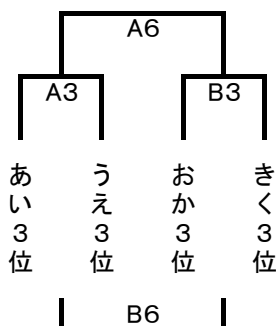

会場 穂波体育館

ウ3位	<u>B9</u>	エ3位
ウ2位	<u>A10</u>	エ2位
ウ1位	<u>B10</u>	エ1位

会場 桂川町総合体育館

オ1位	<u>B8</u>	カ1位
オ2位	<u>B9</u>	カ2位
オ3位	<u>B10</u>	カ3位

会場 サルビアパーク

キ1位	<u>B8</u>	ク1位
キ2位	<u>B9</u>	ク2位
キ3位	<u>B10</u>	ク3位

第17回 サルビアカップ

2018. 8. 26

会場 **サルビアパーク**
ミニ 男子1位グループ

※運営上、試合会場及び対戦カードが変更になることがあります。

ミニ 男子2位グループ

ミニ 女子1位グループ

ミニ 女子2位グループ

会場 **穂波体育館**
ミニ 男子3位グループ

※運営上、試合会場及び対戦カードが変更になることがあります。

ミニ 男子4位グループ

ミニ 男子5位グループ

第17回 サルビアカップ

2018. 8. 26

会場 飯塚第一・第二体育館
ミニ 女子3位グループ

※運営上、試合会場及び対戦カードが変更になることがあります。

ミニ 女子4位グループ

ミニ 女子5位グループ