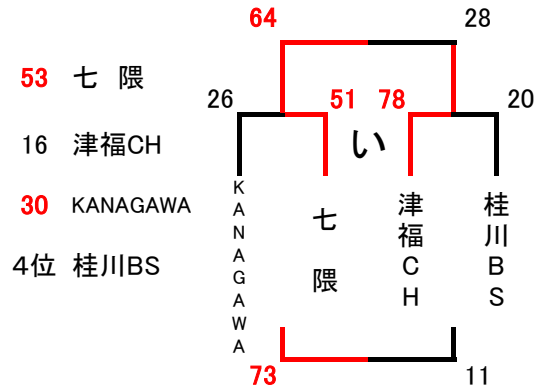

第18回 サルビアカップ

2019. 8. 24 男子

ミニ 男子

会場 桂川町総合体育館 Aコート:奥側 Bコート:入口側

会場 伊岐須小体育館 Aコート:75-7側 Bコート:入口側

会場 稲築東小体育館

第18回 サルビアカップ

2019. 8. 24 女子

ミニ 女子

会場 桂川町総合体育館 Aコート:奥側 Bコート:入口側

会場 伊岐須小体育館 Aコート:行方側 Bコート:入口側

会場 稲築西小体育館

第18回 サルビアカップ

2019. 8. 25 男子

男子

会場 桂川町総合体育館 Aコート:奥側 Bコート:入口側

会場 伊岐須小体育館 Aコート:77-7側 Bコート:入口側

会場 稲築東小体育館

第18回 サルビアカップ

2019. 8. 25 女子

女子

会場 桂川町総合体育館 Aコート:奥側 Bコート:入口側

会場 伊岐須小体育館 Aコート:芝側 Bコート:入口側

会場 稲築西小体育館