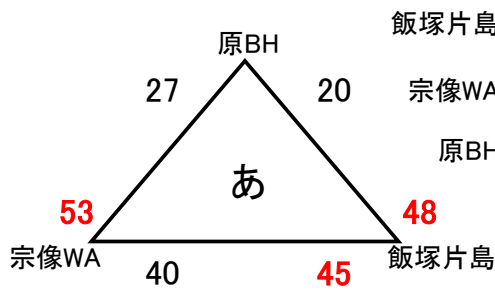

第18回 サルビアカップ

2019. 8. 24 男子

ミニ 男子

会場 桂川町総合体育館 Aコート:奥側 Bコート:入口側

会場 伊岐須小体育館 Aコート:75-7側 Bコート:入口側

会場 稲築東小体育館

第18回 サルビアカップ

2019. 8. 24 女子

ミニ 女子

会場 桂川町総合体育館 Aコート:奥側 Bコート:入口側

会場 伊岐須小体育館 Aコート:行方側 Bコート:入口側

会場 稲築西小体育館

第18回 サルビアカップ

2019. 8. 25 男子

男子

会場 桂川町総合体育館 Aコート:奥側 Bコート:入口側

会場 伊岐須小体育館 Aコート:77-7側 Bコート:入口側

会場 稲築東小体育館

第18回 サルビアカップ

2019. 8. 25 女子

女子

会場 桂川町総合体育館 Aコート:奥側 Bコート:入口側

会場 伊岐須小体育館 Aコート:芝側 Bコート:入口側

会場 稲築西小体育館