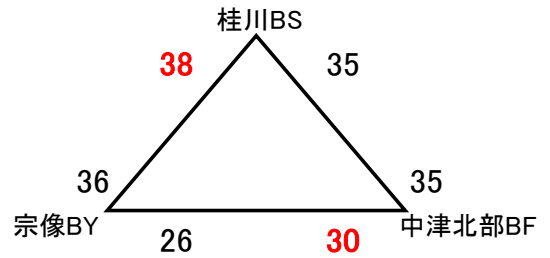

ミニ 女子

会場 桂川町総合体育館 Aコート:奥側 Bコート:入口側

会場 伊岐須小体育館 Aコート:行方側 Bコート:入口側

会場 稲築西小体育館

第18回 サルビアカップ

2019. 8. 25 男子

男子

会場 桂川町総合体育館 Aコート:奥側 Bコート:入口側

会場 伊岐須小体育館 Aコート:77-7側 Bコート:入口側

会場 稲築東小体育館

第18回 サルビアカップ

2019. 8. 25 女子

女子

会場 桂川町総合体育館 Aコート:奥側 Bコート:入口側

会場 伊岐須小体育館 Aコート:芝側 Bコート:入口側

会場 稲築西小体育館