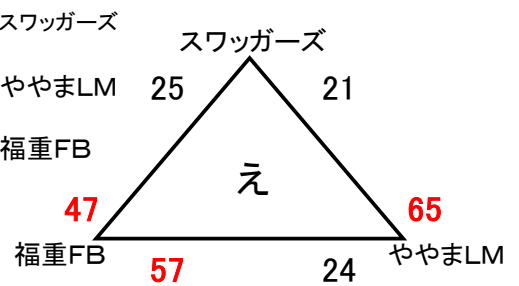

第18回 サルビアカップ

2019. 8. 24 男子

ミニ 男子

会場 桂川町総合体育館 Aコート:奥側 Bコート:入口側

会場 伊岐須小体育館 Aコート:75-7側 Bコート:入口側

会場 稲築東小体育館

第18回 サルビアカップ

2019. 8. 24 女子

ミニ 女子

会場 桂川町総合体育館 Aコート:奥側 Bコート:入口側

会場 伊岐須小体育館 Aコート:行方側 Bコート:入口側

会場 稲築西小体育館

第18回 サルビアカップ

2019. 8. 25 男子

男子

会場 桂川町総合体育館 Aコート:奥側 Bコート:入口側

会場 伊岐須小体育館 Aコート:77-7側 Bコート:入口側

会場 稲築東小体育館

第18回 サルビアカップ

2019. 8. 25 女子

女子

会場 桂川町総合体育館 Aコート:奥側 Bコート:入口側

会場 伊岐須小体育館 Aコート:芝側 Bコート:入口側

会場 稲築西小体育館