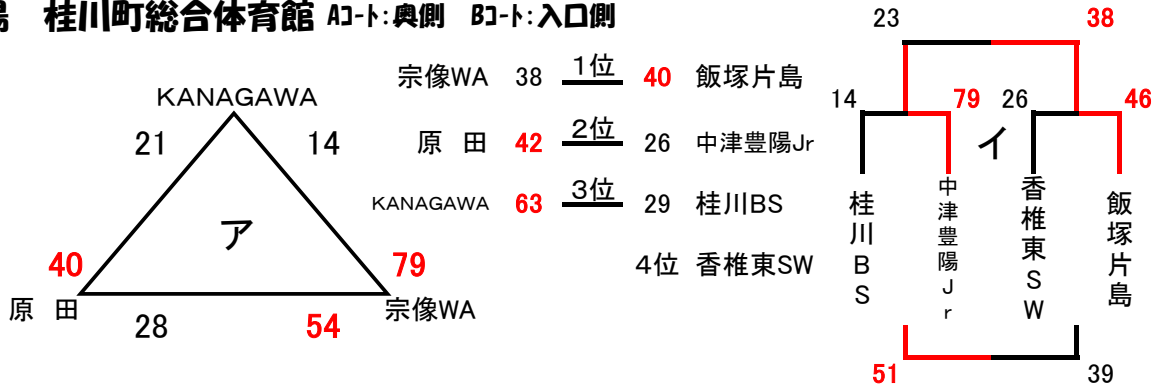

第18回 サルビアカップ

2019. 8. 24 男子

ミニ 男子

会場 桂川町総合体育館 Aコート:奥側 Bコート:入口側

会場 伊岐須小体育館 Aコート:75-7側 Bコート:入口側

会場 稲築東小体育館

第18回 サルビアカップ

2019. 8. 24 女子

ミニ 女子

会場 桂川町総合体育館 Aコート:奥側 Bコート:入口側

会場 伊岐須小体育館 Aコート:行方側 Bコート:入口側

会場 稲築西小体育館

第18回 サルビアカップ

2019. 8. 25 男子

男子

会場 桂川町総合体育館 Aコート:奥側 Bコート:入口側

会場 伊岐須小体育館 Aコート:77-7側 Bコート:入口側

会場 稲築東小体育館

第18回 サルビアカップ

2019. 8. 25 女子

女子

会場 桂川町総合体育館 Aコート:奥側 Bコート:入口側

会場 伊岐須小体育館 Aコート:芝側 Bコート:入口側

会場 稲築西小体育館