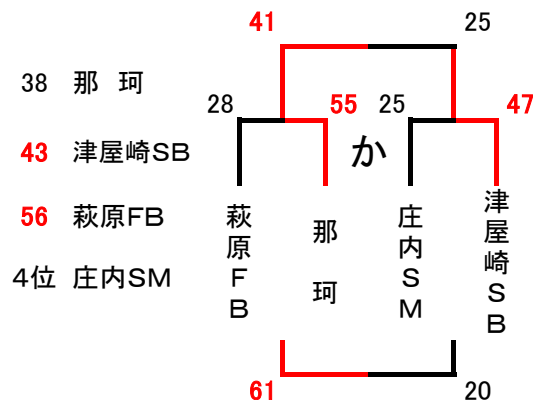

第18回 サルビアカップ

2019. 8. 24 男子

ミニ 男子

会場 桂川町総合体育館 Aコート:奥側 Bコート:入口側

会場 伊岐須小体育館 Aコート:75-7側 Bコート:入口側

会場 稲築東小体育館

第18回 サルビアカップ

2019. 8. 24 女子

ミニ 女子

会場 桂川町総合体育館 Aコート:奥側 Bコート:入口側

会場 伊岐須小体育館 Aコート:行方側 Bコート:入口側

会場 稲築西小体育館

第18回 サルビアカップ

2019. 8. 25 男子

男子

会場 桂川町総合体育館 Aコート:奥側 Bコート:入口側

会場 伊岐須小体育館 Aコート:77-7側 Bコート:入口側

会場 稲築東小体育館

第18回 サルビアカップ

2019. 8. 25 女子

女子

会場 桂川町総合体育館 Aコート:奥側 Bコート:入口側

会場 伊岐須小体育館 Aコート:芝側 Bコート:入口側

会場 稲築西小体育館