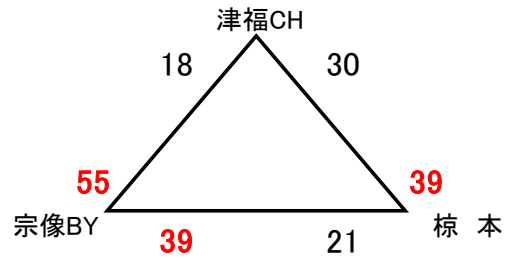

ミニ 女子

会場 桂川町総合体育館 Aコート:奥側 Bコート:入口側

会場 伊岐須小体育館 Aコート:行方側 Bコート:入口側

会場 稲築西小体育館

第18回 サルビアカップ

2019. 8. 25 男子

男子

会場 桂川町総合体育館 Aコート:奥側 Bコート:入口側

会場 伊岐須小体育館 Aコート:77-7側 Bコート:入口側

会場 稲築東小体育館

第18回 サルビアカップ

2019. 8. 25 女子

女子

会場 桂川町総合体育館 Aコート:奥側 Bコート:入口側

会場 伊岐須小体育館 Aコート:芝側 Bコート:入口側

会場 稲築西小体育館