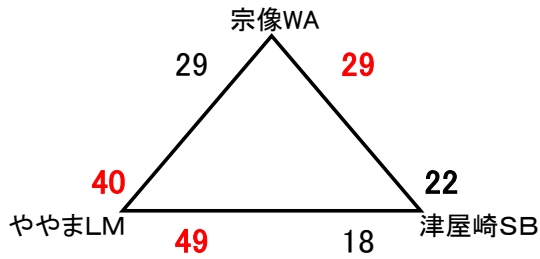

ミニ 女子

会場 桂川町総合体育館 Aコート:奥側 Bコート:入口側

会場 伊岐須小体育館 Aコート:行方側 Bコート:入口側

会場 稲築西小体育館

第18回 サルビアカップ

2019. 8. 25 男子

男子

会場 桂川町総合体育館 Aコート:奥側 Bコート:入口側

会場 伊岐須小体育館 Aコート:77-7側 Bコート:入口側

会場 稲築東小体育館

第18回 サルビアカップ

2019. 8. 25 女子

女子

会場 桂川町総合体育館 Aコート:奥側 Bコート:入口側

会場 伊岐須小体育館 Aコート:芝側 Bコート:入口側

会場 稲築西小体育館