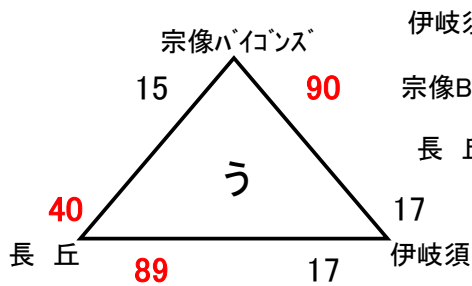

第18回 サルビアカップ

2019. 8. 24 男子

ミニ 男子

会場 桂川町総合体育館 Aコート:奥側 Bコート:入口側

会場 伊岐須小体育館 Aコート:75-7側 Bコート:入口側

会場 稲築東小体育館

第18回 サルビアカップ

2019. 8. 24 女子

ミニ 女子

会場 桂川町総合体育館 Aコート:奥側 Bコート:入口側

会場 伊岐須小体育館 Aコート:行方側 Bコート:入口側

会場 稲築西小体育館

第18回 サルビアカップ

2019. 8. 25 男子

男子

会場 桂川町総合体育館 Aコート:奥側 Bコート:入口側