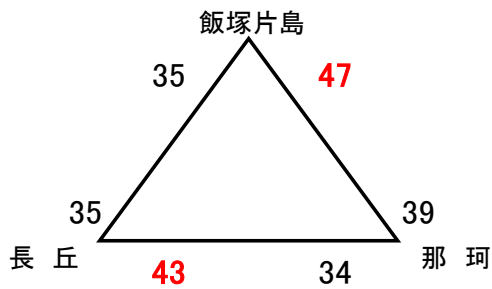

ミニ 女子

会場 桂川町総合体育館 Aコート:奥側 Bコート:入口側

会場 伊岐須小体育館 Aコート:行方側 Bコート:入口側

会場 稲築西小体育館

第18回 サルビアカップ

2019. 8. 25 男子

男子

会場 桂川町総合体育館 Aコート:奥側 Bコート:入口側

会場 伊岐須小体育館 Aコート:77-7側 Bコート:入口側

会場 稲築東小体育館

第18回 サルビアカップ

2019. 8. 25 女子

女子

会場 桂川町総合体育館 Aコート:奥側 Bコート:入口側

会場 伊岐須小体育館 Aコート:芝側 Bコート:入口側

会場 稲築西小体育館