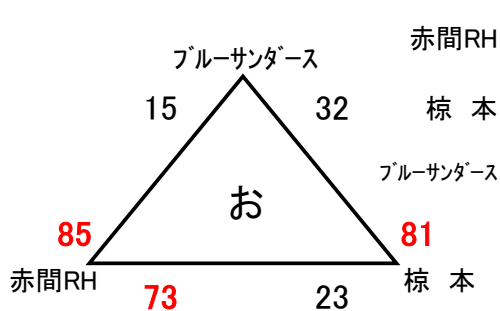

第18回 サルビアカップ

2019. 8. 24 男子

ミニ 男子

会場 桂川町総合体育館 Aコート:奥側 Bコート:入口側

会場 伊岐須小体育館 Aコート:75-7側 Bコート:入口側

会場 稲築東小体育館

第18回 サルビアカップ

2019. 8. 24 女子

ミニ 女子

会場 桂川町総合体育館 Aコート:奥側 Bコート:入口側

会場 伊岐須小体育館 Aコート:行方側 Bコート:入口側

会場 稲築西小体育館

第18回 サルビアカップ

2019. 8. 25 男子

男子

会場 桂川町総合体育館 Aコート:奥側 Bコート:入口側