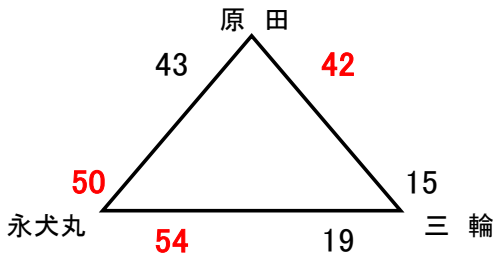

会場 伊岐須小体育館 Aコート:77-7側 Bコート:入口側

会場 稲築東小体育館

第18回 サルビアカップ

2019. 8. 25 女子

女子

会場 桂川町総合体育館 Aコート:奥側 Bコート:入口側

会場 伊岐須小体育館 Aコート:芝側 Bコート:入口側

会場 稲築西小体育館