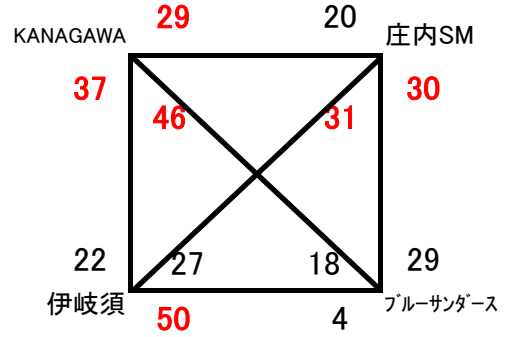

第18回 サルビアカップ

2019. 8. 24 男子

ミニ 男子

会場 桂川町総合体育館 Aコート:奥側 Bコート:入口側

会場 伊岐須小体育館 Aコート:75-7側 Bコート:入口側

会場 稲築東小体育館

第18回 サルビアカップ

2019. 8. 24 女子

ミニ 女子

会場 桂川町総合体育館 Aコート:奥側 Bコート:入口側

会場 伊岐須小体育館 Aコート:行方側 Bコート:入口側

会場 稲築西小体育館

第18回 サルビアカップ

2019. 8. 25 男子

男子

会場 桂川町総合体育館 Aコート:奥側 Bコート:入口側

会場 伊岐須小体育館 Aコート:77-7側 Bコート:入口側

会場 稲築東小体育館

第18回 サルビアカップ

2019. 8. 25 女子

女子

会場 桂川町総合体育館 Aコート:奥側 Bコート:入口側

会場 伊岐須小体育館 Aコート:芝側 Bコート:入口側

会場 稲築西小体育館