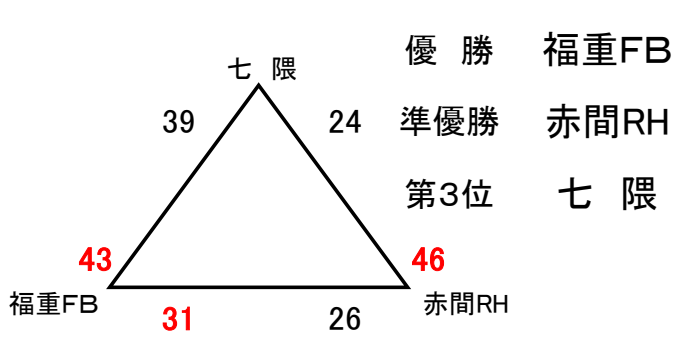

ミニ 女子

会場 桂川町総合体育館 Aコート:奥側 Bコート:入口側

会場 伊岐須小体育館 Aコート:行方側 Bコート:入口側

会場 稲築西小体育館

第18回 サルビアカップ

2019. 8. 25 男子

男子

会場 桂川町総合体育館 Aコート:奥側 Bコート:入口側

会場 伊岐須小体育館 Aコート:77-7側 Bコート:入口側

会場 稲築東小体育館

第18回 サルビアカップ

2019. 8. 25 女子

女子

会場 桂川町総合体育館 Aコート:奥側 Bコート:入口側

会場 伊岐須小体育館 Aコート:芝側 Bコート:入口側

会場 稲築西小体育館