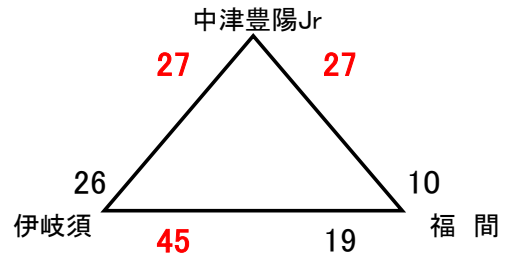

ミニ 女子

会場 桂川町総合体育館 Aコート:奥側 Bコート:入口側

会場 伊岐須小体育館 Aコート:行方側 Bコート:入口側

会場 稲築西小体育館

第18回 サルビアカップ

2019. 8. 25 男子

男子

会場 桂川町総合体育館 Aコート:奥側 Bコート:入口側

会場 伊岐須小体育館 Aコート:77-7側 Bコート:入口側

会場 稲築東小体育館

第18回 サルビアカップ

2019. 8. 25 女子

女子

会場 桂川町総合体育館 Aコート:奥側 Bコート:入口側

会場 伊岐須小体育館 Aコート:芝側 Bコート:入口側

会場 稲築西小体育館