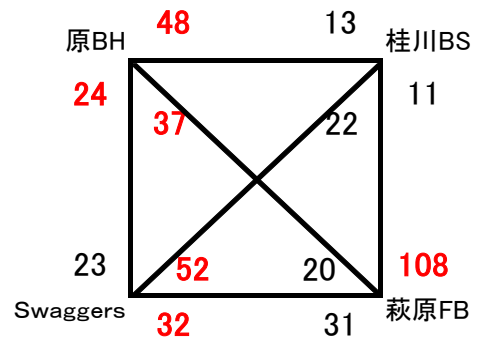

第18回 サルビアカップ

2019. 8. 24 男子

ミニ 男子

会場 桂川町総合体育館 Aコート:奥側 Bコート:入口側

会場 伊岐須小体育館 Aコート:75-7側 Bコート:入口側

会場 稲築東小体育館

第18回 サルビアカップ

2019. 8. 24 女子

ミニ 女子

会場 桂川町総合体育館 Aコート:奥側 Bコート:入口側

会場 伊岐須小体育館 Aコート:行方側 Bコート:入口側

会場 稲築西小体育館

第18回 サルビアカップ

2019. 8. 25 男子

男子

会場 桂川町総合体育館 Aコート:奥側 Bコート:入口側

会場 伊岐須小体育館 Aコート:77-7側 Bコート:入口側

会場 稲築東小体育館

第18回 サルビアカップ

2019. 8. 25 女子

女子

会場 桂川町総合体育館 Aコート:奥側 Bコート:入口側

会場 伊岐須小体育館 Aコート:芝側 Bコート:入口側

会場 稲築西小体育館