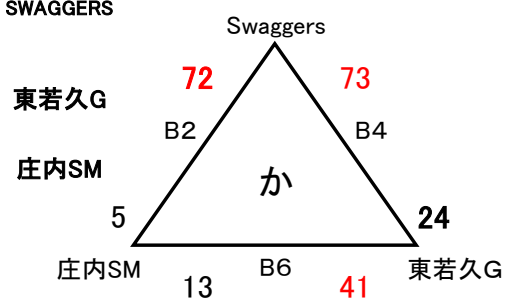

### 会場 サルビアパーク

A1-ト:奥側 B1-ト:入口側

- あ1位 飯片RM
- あ2位 和白白
- あ3位 吉岐南T
- い1位
- い2位
- い3位

### 会場 穂波東小中一貫校

A1-ト:ｽﾏｰｼﾞ側 B1-ト:入口側

- う1位 二日市
- う2位 穂波東
- う3位 福重FB
- え1位 長丘
- え2位 BEAT
- え3位 朝倉立石

### 会場 筑穂体育館

A1-ト:奥側 B1-ト:入口側

- お1位 戸畑
- お2位 伊岐須
- お3位 野芥S
- か1位 SWAGGERS
- か2位 東若久G
- か3位 庄内SM

### 会場 穂波体育館

A1-ト:奥側 B1-ト:入口側

- き1位 有住BM
- き2位 MJ
- き3位 桂川BS
- <1位 金武TA
- <2位 椋本
- <3位 NAGOMI S