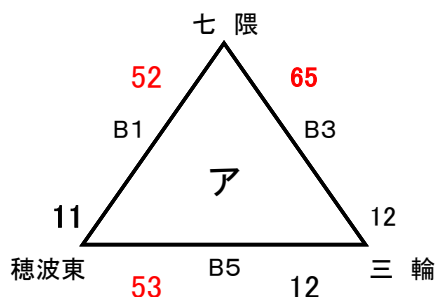

第19回 サルビアカップ

2022. 8. 27 女子

U12女子

会場 幸袋小中一貫校

Aコト:ｽﾏｰｼﾞ側 Bコト:入口側

- ア1位 七隈
- ア2位 穂波東
- ア3位 三輪