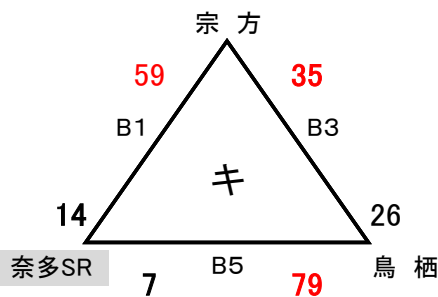

### 会場 鎮西小中一貫校

Aコト:ｽﾏｰｼﾞ側 Bコト:入口側

- エ1位 大分豊府
- エ2位 野芥S
- エ3位 椋本

### 会場 顕田小中一貫校

Aコト:ｽﾏｰｼﾞ側 Bコト:入口側

- オ3位 志免WK
- オ2位 香椎東SW
- オ1位 高木SH

- カ1位 伊岐須
- カ2位 飯倉
- カ3位 福重FB

### 会場 鎮西小中一貫校

Aコト:ｽﾏｰｼﾞ側 Bコト:入口側

- キ1位 宗方
- キ2位 鳥栖
- キ3位 奈多SR