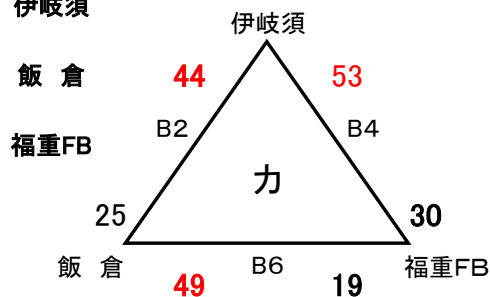

### 会場 飯塚第一体育館

Aコト:ｽﾏｰｼﾞ側 Bコト:入口側

- イ1位 入部BW
- イ2位 鶴田
- イ3位 桂川BS

### 会場 幸袋小中一貫校

Aコト:ｽﾏｰｼﾞ側 Bコト:入口側

- ウ1位 壱岐LS
- ウ2位 happiness
- ウ3位 たまなKF

### 会場 鎮西小中一貫校

Aコト:ｽﾏｰｼﾞ側 Bコト:入口側

- エ1位 大分豊府
- エ2位 野芥S
- エ3位 椋本

### 会場 顕田小中一貫校

Aコト:ｽﾏｰｼﾞ側 Bコト:入口側

- オ3位 志免WK
- オ2位 香椎東SW
- オ1位 高木SH

- カ1位 伊岐須
- カ2位 飯倉
- カ3位 福重FB