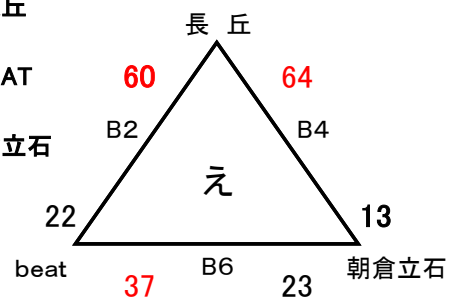

### 会場 サルビアパーク

A1-ト:奥側 B1-ト:入口側

- あ1位 飯片RM
- あ2位 和白白
- あ3位 吉岐南T
- い1位
- い2位
- い3位

### 会場 穂波東小中一貫校

A1-ト:ｽﾏｰｼﾞ側 B1-ト:入口側

- う1位 二日市
- う2位 穂波東
- う3位 福重FB
- え1位 長丘
- え2位 BEAT
- え3位 朝倉立石

### 会場 筑穂体育館

A1-ト:奥側 B1-ト:入口側

- お1位 戸畑
- お2位 伊岐須
- お3位 野芥S
- か1位 SWAGGERS
- か2位 東若久G
- か3位 庄内SM