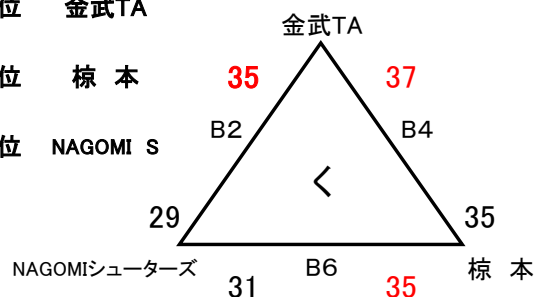

### 会場 穂波東小中一貫校

A1-ト:ｽﾏｰｼﾞ側 B1-ト:入口側

- う1位 二日市
- う2位 穂波東
- う3位 福重FB
- え1位 長丘
- え2位 BEAT
- え3位 朝倉立石

### 会場 筑穂体育館

A1-ト:奥側 B1-ト:入口側

- お1位 戸畑
- お2位 伊岐須
- お3位 野芥S
- か1位 SWAGGERS
- か2位 東若久G
- か3位 庄内SM

### 会場 穂波体育館

A1-ト:奥側 B1-ト:入口側

- き1位 有住BM
- き2位 MJ
- き3位 桂川BS
- <1位 金武TA
- <2位 椋本
- <3位 NAGOMI S