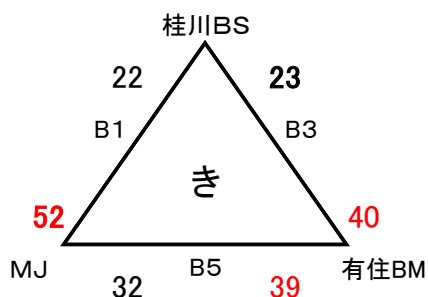

### 会場 穂波東小中一貫校

A1-ト:ｽﾏｰｼﾞ側 B1-ト:入口側

- う1位 二日市
- う2位 穂波東
- う3位 福重FB
- え1位 長丘
- え2位 BEAT
- え3位 朝倉立石

### 会場 筑穂体育館

A1-ト:奥側 B1-ト:入口側

- お1位 戸畑
- お2位 伊岐須
- お3位 野芥S
- か1位 SWAGGERS
- か2位 東若久G
- か3位 庄内SM

### 会場 穂波体育館

A1-ト:奥側 B1-ト:入口側

- き1位 有住BM
- き2位 MJ
- き3位 桂川BS
- <1位 金武TA
- <2位 椋本
- <3位 NAGOMI S