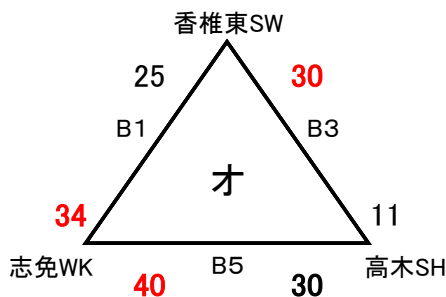

### 会場 飯塚第一体育館

Aコト:ｽﾏｰｼﾞ側 Bコト:入口側

- イ1位 入部BW
- イ2位 鶴田
- イ3位 桂川BS

### 会場 幸袋小中一貫校

Aコト:ｽﾏｰｼﾞ側 Bコト:入口側

- ウ1位 壱岐LS
- ウ2位 happiness
- ウ3位 たまなKF

### 会場 鎮西小中一貫校

Aコト:ｽﾏｰｼﾞ側 Bコト:入口側

- エ1位 大分豊府
- エ2位 野芥S
- エ3位 椋本

### 会場 顕田小中一貫校

Aコト:ｽﾏｰｼﾞ側 Bコト:入口側

- オ3位 志免WK
- オ2位 香椎東SW
- オ1位 高木SH

- カ1位 伊岐須
- カ2位 飯倉
- カ3位 福重FB