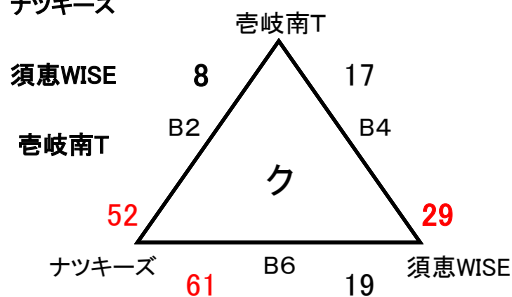

### 会場 顕田小中一貫校

Aコト:ｽﾏｰｼﾞ側 Bコト:入口側

- オ3位 志免WK
- オ2位 香椎東SW
- オ1位 高木SH

- カ1位 伊岐須
- カ2位 飯倉
- カ3位 福重FB

### 会場 鎮西小中一貫校

Aコト:ｽﾏｰｼﾞ側 Bコト:入口側

- キ1位 宗方
- キ2位 鳥栖
- キ3位 奈多SR

### 会場 飯塚第一体育館

Aコト:ｽﾏｰｼﾞ側 Bコト:入口側

- ク1位 ナツキーズ
- ク2位 須恵WISE
- ク3位 壱岐南T