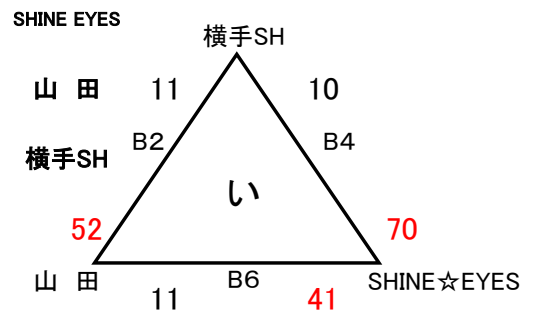

第19回 サルビアカップ

2022. 8. 27 男子

U12男子

会場 サルビアパーク

A1-ト:奥側 B1-ト:入口側

- あ1位 飯片RM
- あ2位 和白白
- あ3位 吉岐南T
- い1位
- い2位
- い3位

会場 穂波東小中一貫校

A1-ト:ｽﾏｰｼﾞ側 B1-ト:入口側

- う1位 二日市
- う2位 穂波東
- う3位 福重FB
- え1位 長丘
- え2位 BEAT
- え3位 朝倉立石

会場 筑穂体育館

A1-ト:奥側 B1-ト:入口側

- お1位 戸畑
- お2位 伊岐須
- お3位 野芥S
- か1位 SWAGGERS
- か2位 東若久G
- か3位 庄内SM

会場 穂波体育館

A1-ト:奥側 B1-ト:入口側

- き1位 有住BM
- き2位 MJ
- き3位 桂川BS
- <1位 金武TA
- <2位 椋本
- <3位 NAGOMI S