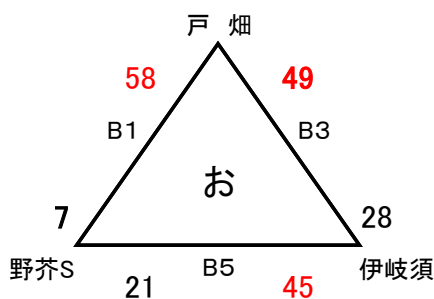

### 会場 サルビアパーク

A1-ト:奥側 B1-ト:入口側

- あ1位 飯片RM
- あ2位 和白白
- あ3位 吉岐南T
- い1位
- い2位
- い3位

### 会場 穂波東小中一貫校

A1-ト:ｽﾏｰｼﾞ側 B1-ト:入口側

- う1位 二日市
- う2位 穂波東
- う3位 福重FB
- え1位 長丘
- え2位 BEAT
- え3位 朝倉立石

### 会場 筑穂体育館

A1-ト:奥側 B1-ト:入口側

- お1位 戸畑
- お2位 伊岐須
- お3位 野芥S
- か1位 SWAGGERS
- か2位 東若久G
- か3位 庄内SM

### 会場 穂波体育館

A1-ト:奥側 B1-ト:入口側

- き1位 有住BM
- き2位 MJ
- き3位 桂川BS
- <1位 金武TA
- <2位 椋本
- <3位 NAGOMI S