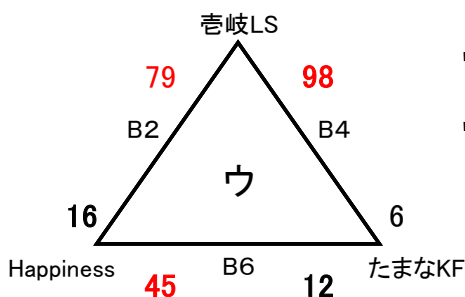

### 会場 幸袋小中一貫校

Aコト:ｽﾏｰｼﾞ側 Bコト:入口側

- ア1位 七隈
- ア2位 穂波東
- ア3位 三輪

### 会場 飯塚第一体育館

Aコト:ｽﾏｰｼﾞ側 Bコト:入口側

- イ1位 入部BW
- イ2位 鶴田
- イ3位 桂川BS

### 会場 幸袋小中一貫校

Aコト:ｽﾏｰｼﾞ側 Bコト:入口側

- ウ1位 壱岐LS
- ウ2位 happiness
- ウ3位 たまなKF