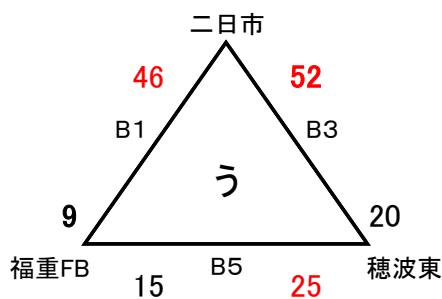

### 会場 サルビアパーク

A1-ト:奥側 B1-ト:入口側

- あ1位 飯片RM
- あ2位 和白白
- あ3位 吉岐南T
- い1位
- い2位
- い3位

### 会場 穂波東小中一貫校

A1-ト:ｽﾏｰｼﾞ側 B1-ト:入口側

- う1位 二日市
- う2位 穂波東
- う3位 福重FB
- え1位 長丘
- え2位 BEAT
- え3位 朝倉立石

### 会場 筑穂体育館

A1-ト:奥側 B1-ト:入口側

- お1位 戸畑
- お2位 伊岐須
- お3位 野芥S
- か1位 SWAGGERS
- か2位 東若久G
- か3位 庄内SM