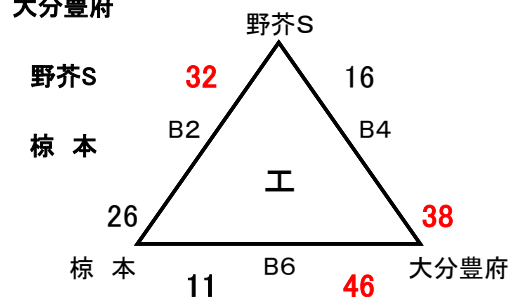

### 会場 飯塚第一体育館

Aコト:ｽﾏｰｼﾞ側 Bコト:入口側

- イ1位 入部BW
- イ2位 鶴田
- イ3位 桂川BS

### 会場 幸袋小中一貫校

Aコト:ｽﾏｰｼﾞ側 Bコト:入口側

- ウ1位 壱岐LS
- ウ2位 happiness
- ウ3位 たまなKF

### 会場 鎮西小中一貫校

Aコト:ｽﾏｰｼﾞ側 Bコト:入口側

- エ1位 大分豊府
- エ2位 野芥S
- エ3位 椋本