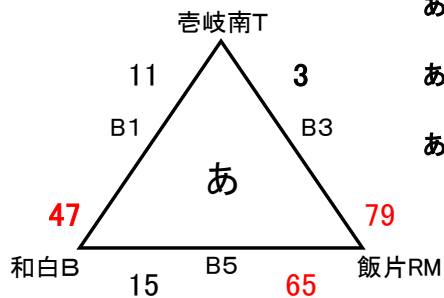

# 第19回 サルビアカップ

2022. 8. 27 男子

## U12男子

### 会場 サルビアパーク

A1-ト:奥側 B1-ト:入口側

- あ1位 飯片RM
- あ2位 和白白
- あ3位 吉岐南T
- い1位
- い2位
- い3位