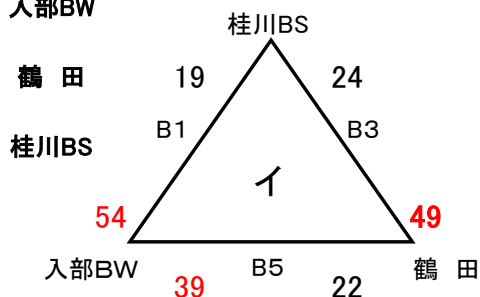

## U12女子

### 会場 幸袋小中一貫校

Aコト:ｽﾏｰｼﾞ側 Bコト:入口側

- ア1位 七隈
- ア2位 穂波東
- ア3位 三輪

### 会場 飯塚第一体育館

Aコト:ｽﾏｰｼﾞ側 Bコト:入口側

- イ1位 入部BW
- イ2位 鶴田
- イ3位 桂川BS