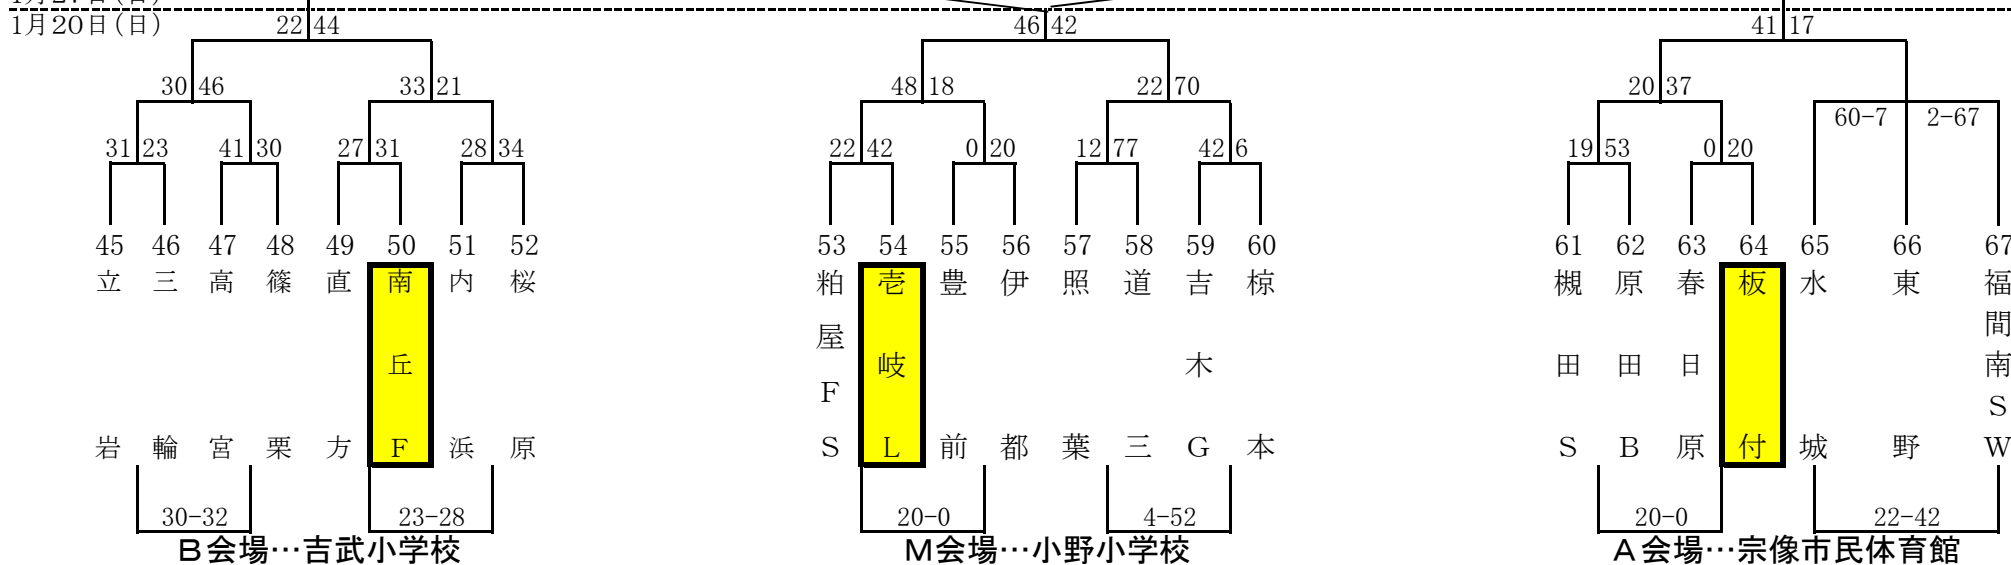

第28回 とびうめ杯ミニバスケットボール大会

男子Aパート

宗像市民体育館
1月27日(日)
1月20日(日)

女子Aパート

宗像市民体育館
1月27日(日)
1月20日(日)

第28回 とびうめ杯ミニバスケットボール大会

男子Bパート

宗像市民体育館
1月27日(日)
1月20日(日)

女子Bパート

河東小学校
1月27日(日)
1月20日(日)

第28回 とびうめ杯ミニバスケットボール大会

男子Cパート

河東西小学校
1月27日(日)
1月20日(日)

女子Cパート

河東小学校
1月27日(日)
1月20日(日)

第28回 とびうめ杯ミニバスケットボール大会

男子Dパート

女子Dパート

第28回 とびうめ杯ミニバスケットボール大会

男子Eパート

宗像市民体育館
1月27日(日)
1月20日(日)

女子Eパート

河東小学校
1月27日(日)
1月20日(日)

決 勝 戦