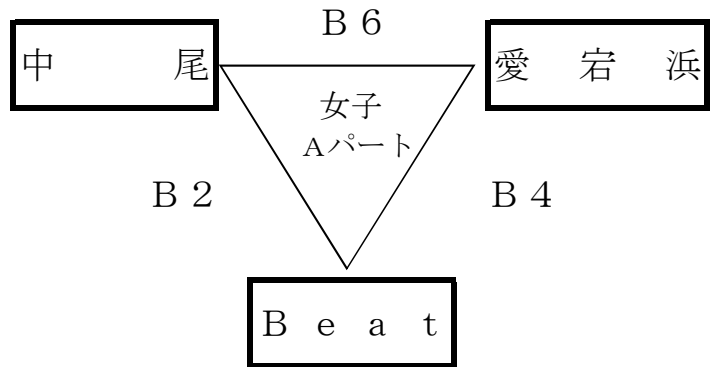

決 勝 戦

宗像市民体育館

【Aパート男子】

【Aパート女子】

【Bパート男子】

【Eパート男子】

試 合 時 間

- ① 9 : 3 0 ~   ② 1 0 : 3 0 ~   ③ 1 1 : 3 0 ~
- ④ 1 2 : 3 0 ~   ⑤ 1 3 : 3 0 ~   ⑥ 1 4 : 3 0 ~
- ⑦ 1 5 : 3 0 ~

※大会終了後、閉会式を行います。