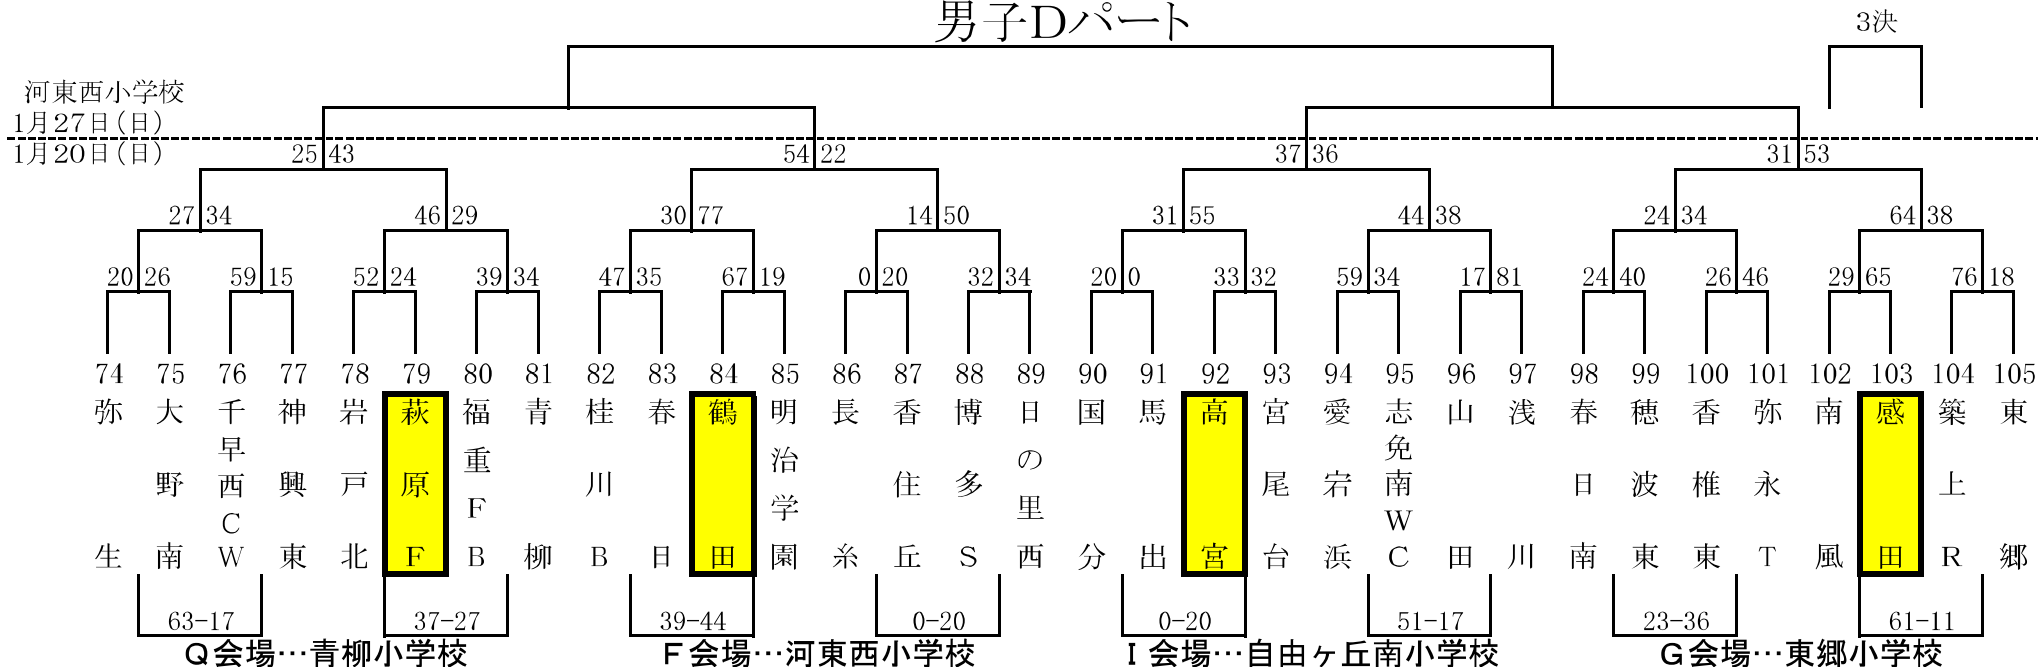

第28回 とびうめ杯ミニバスケットボール大会

男子Aパート

宗像市民体育館
1月27日(日)
1月20日(日)

女子Aパート

宗像市民体育館
1月27日(日)
1月20日(日)

第28回 とびうめ杯ミニバスケットボール大会

男子Bパート

宗像市民体育館
1月27日(日)
1月20日(日)

女子Bパート

河東小学校
1月27日(日)
1月20日(日)

第28回 とびうめ杯ミニバスケットボール大会

男子Cパート

河東西小学校
1月27日(日)
1月20日(日)

女子Cパート

河東小学校
1月27日(日)
1月20日(日)

第28回 とびうめ杯ミニバスケットボール大会

男子Dパート

女子Dパート

第28回 とびうめ杯ミニバスケットボール大会

男子Eパート

宗像市民体育館
1月27日(日)
1月20日(日)

女子Eパート

河東小学校
1月27日(日)
1月20日(日)

決 勝 戦