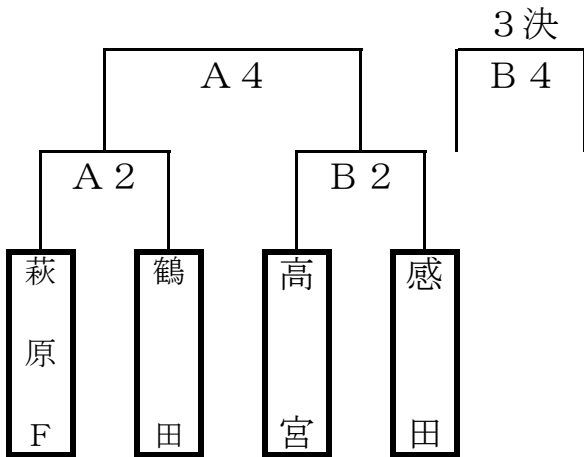

決 勝 戦

河東西小学校

【Dパート男子】