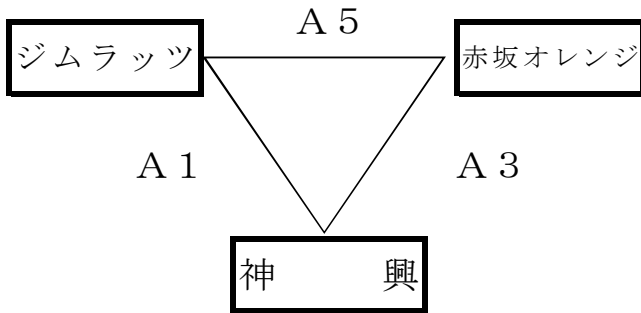

決 勝 戦

河東西小学校

【Dパート男子】

【Dパート女子】

【Cパート男子】

試 合 時 間

- ① 9 : 30 ~ ② 10 : 30 ~ ③ 11 : 30 ~
- ④ 12 : 30 ~ ⑤ 13 : 30 ~

※大会終了後、閉会式を行います。