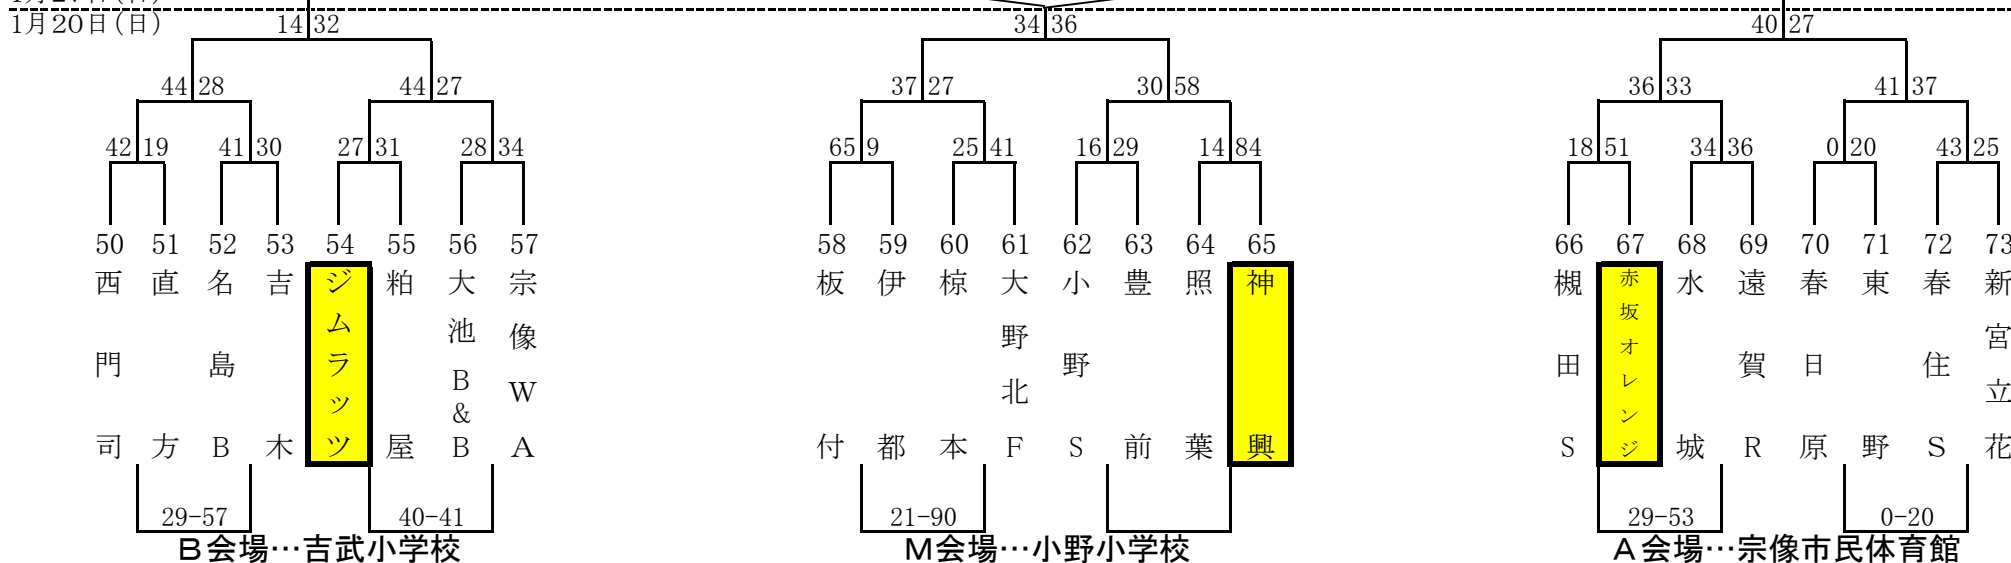

第28回 とびうめ杯ミニバスケットボール大会

男子Aパート

宗像市民体育館
1月27日(日)
1月20日(日)

女子Aパート

宗像市民体育館
1月27日(日)
1月20日(日)

第28回 とびうめ杯ミニバスケットボール大会

男子Bパート

宗像市民体育館
1月27日(日)
1月20日(日)

女子Bパート

河東小学校
1月27日(日)
1月20日(日)

第28回 とびうめ杯ミニバスケットボール大会

男子Cパート

河東西小学校
1月27日(日)
1月20日(日)

女子Cパート

河東小学校
1月27日(日)
1月20日(日)

第28回 とびうめ杯ミニバスケットボール大会

男子Dパート

女子Dパート

第28回 とびうめ杯ミニバスケットボール大会

男子Eパート

宗像市民体育館
1月27日(日)
1月20日(日)

女子Eパート

河東小学校
1月27日(日)
1月20日(日)

決 勝 戦