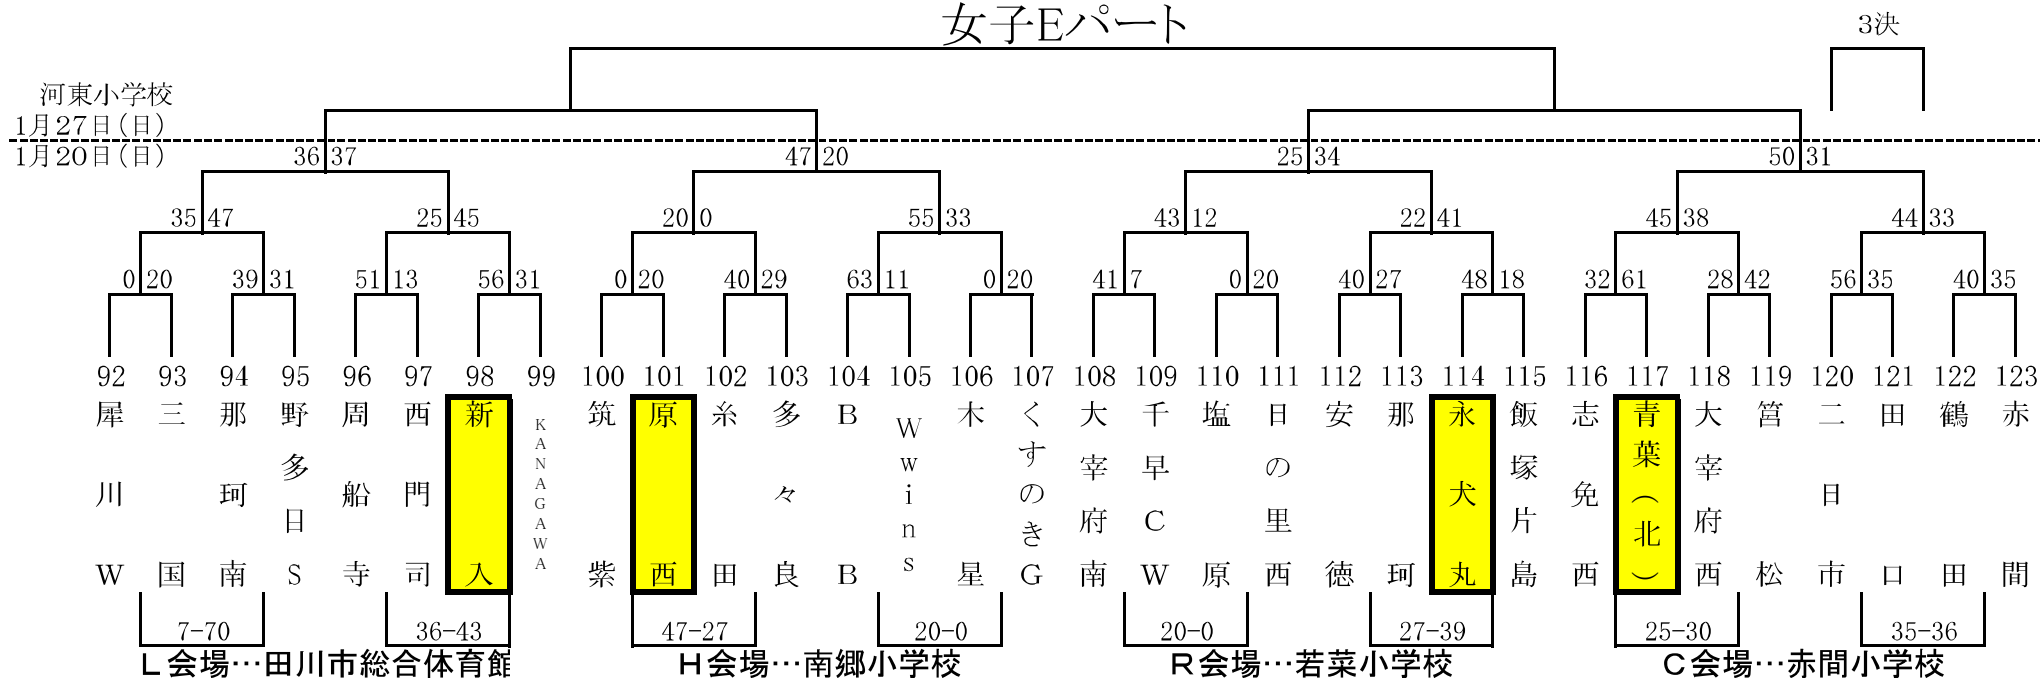

女子Bパート

河東小学校
1月27日(日)
1月20日(日)

第28回 とびうめ杯ミニバスケットボール大会

男子Cパート

河東西小学校
1月27日(日)
1月20日(日)

女子Cパート

河東小学校
1月27日(日)
1月20日(日)

第28回 とびうめ杯ミニバスケットボール大会

男子Dパート

女子Dパート

第28回 とびうめ杯ミニバスケットボール大会

男子Eパート

宗像市民体育館
1月27日(日)
1月20日(日)

女子Eパート

河東小学校
1月27日(日)
1月20日(日)

決 勝 戦

宗像市民体育館

【Aパート男子】

【Aパート女子】

【Bパート男子】

【Eパート男子】

試 合 時 間

- ① 9 : 3 0 ~ ② 1 0 : 3 0 ~ ③ 1 1 : 3 0 ~
- ④ 1 2 : 3 0 ~ ⑤ 1 3 : 3 0 ~ ⑥ 1 4 : 3 0 ~
- ⑦ 1 5 : 3 0 ~

※大会終了後、閉会式を行います。