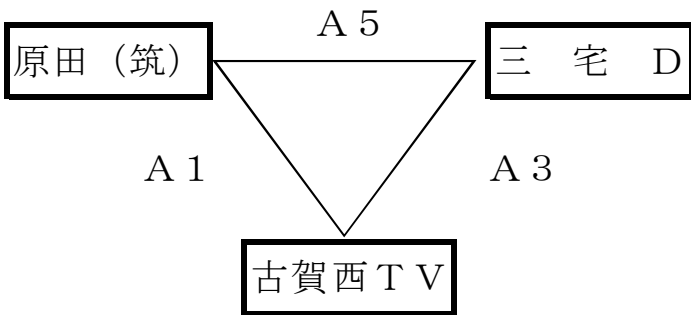

決 勝 戦

河東小学校

【Bパート女子】

【Cパート女子】