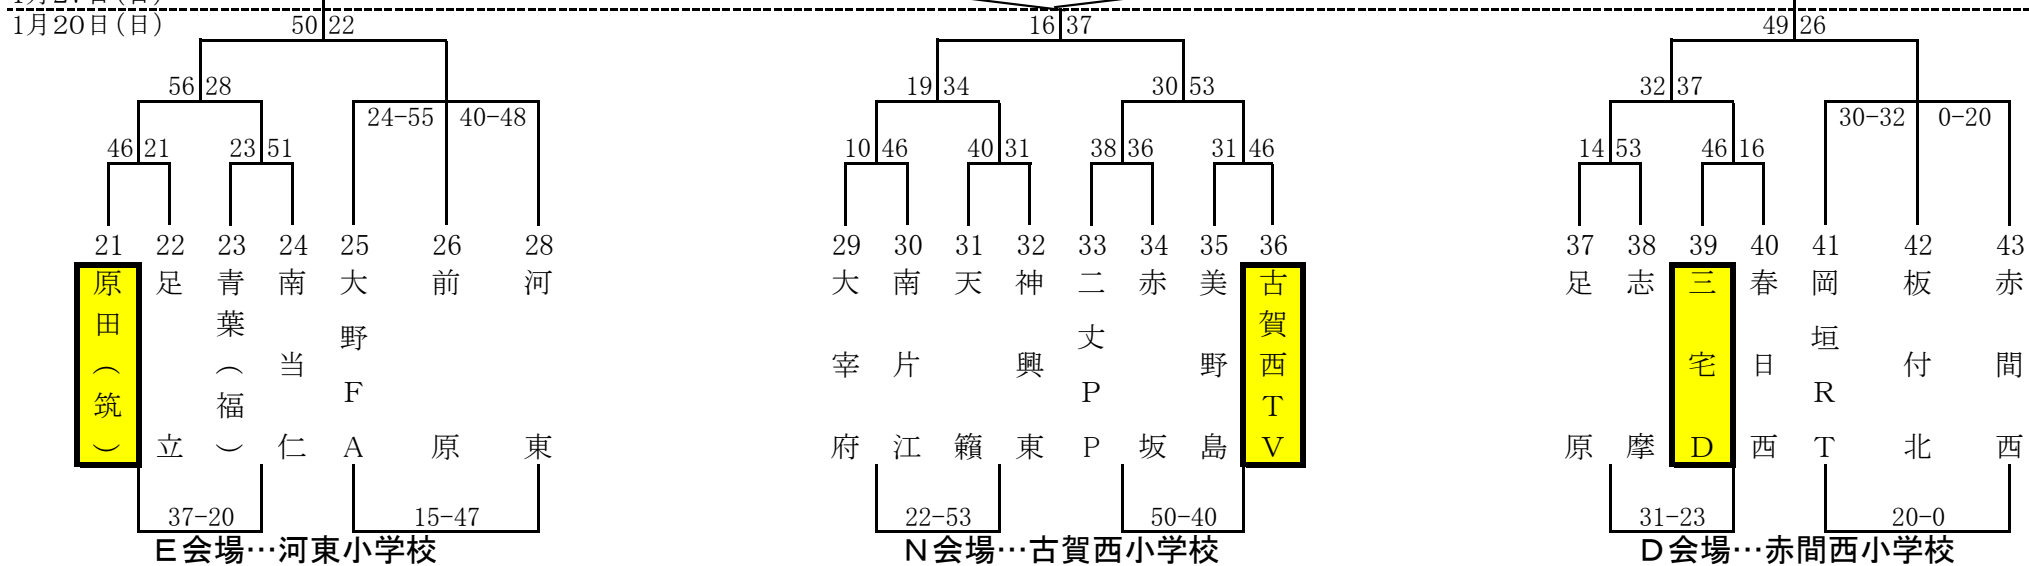

第28回 とびうめ杯ミニバスケットボール大会

男子Aパート

宗像市民体育館
1月27日(日)
1月20日(日)

女子Aパート

宗像市民体育館
1月27日(日)
1月20日(日)

第28回 とびうめ杯ミニバスケットボール大会

男子Bパート

宗像市民体育館
1月27日(日)
1月20日(日)

女子Bパート

河東小学校
1月27日(日)
1月20日(日)

第28回 とびうめ杯ミニバスケットボール大会

男子Cパート

河東西小学校
1月27日(日)
1月20日(日)

女子Cパート

河東小学校
1月27日(日)
1月20日(日)

第28回 とびうめ杯ミニバスケットボール大会

男子Dパート

女子Dパート

第28回 とびうめ杯ミニバスケットボール大会

男子Eパート

宗像市民体育館
1月27日(日)
1月20日(日)

女子Eパート

河東小学校
1月27日(日)
1月20日(日)

決 勝 戦