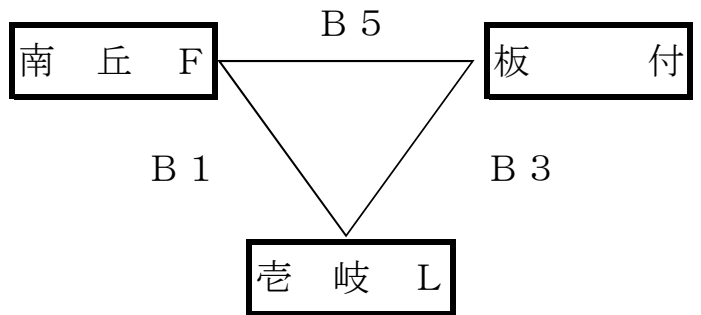

決 勝 戦

河東小学校

【Bパート女子】

【Cパート女子】