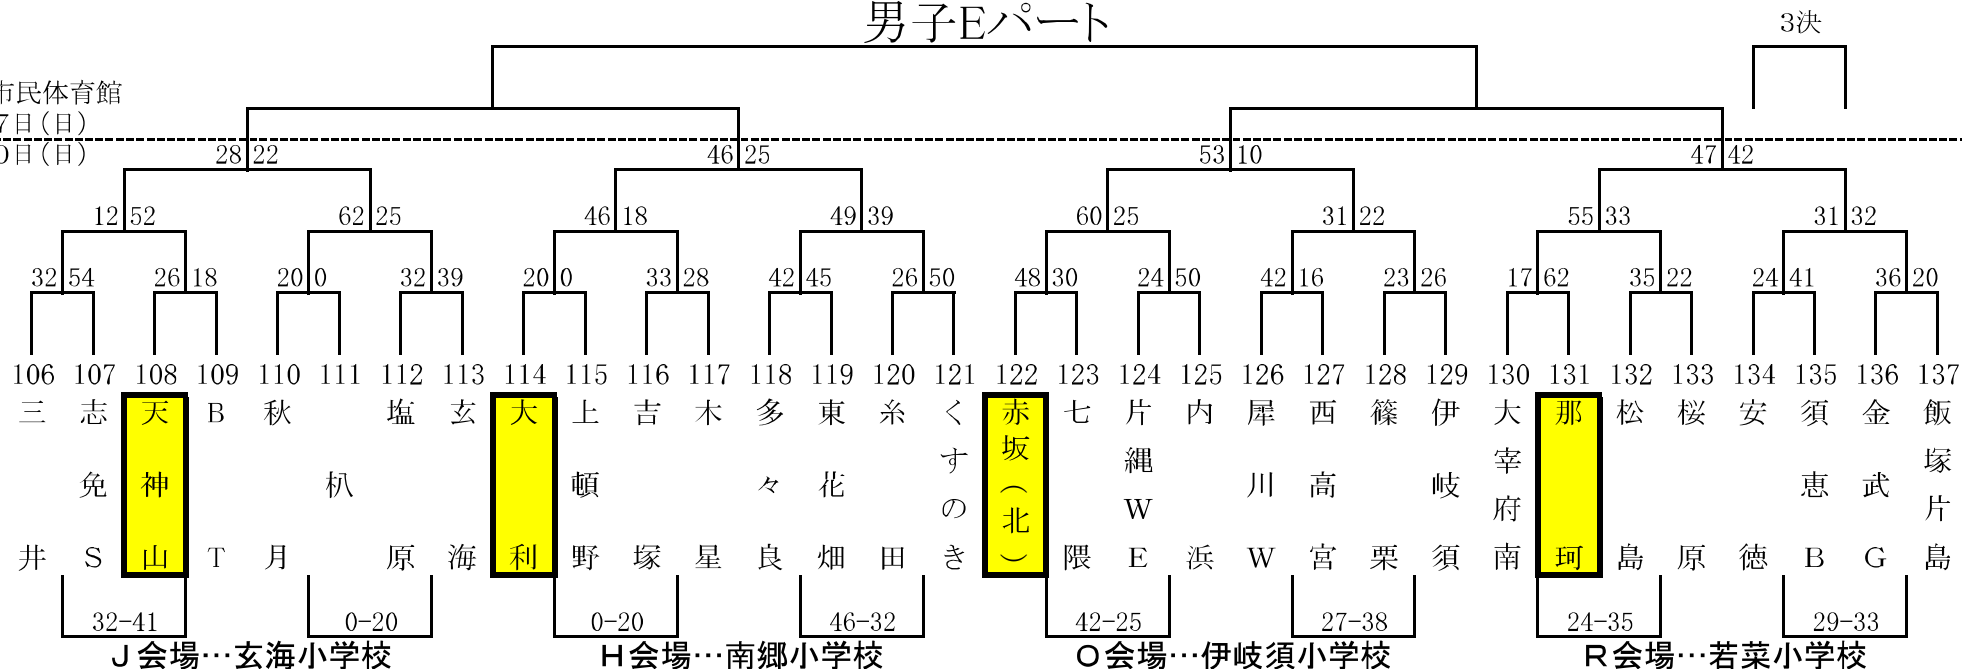

女子Bパート

河東小学校
1月27日(日)
1月20日(日)

第28回 とびうめ杯ミニバスケットボール大会

男子Cパート

河東西小学校
1月27日(日)
1月20日(日)

女子Cパート

河東小学校
1月27日(日)
1月20日(日)

第28回 とびうめ杯ミニバスケットボール大会

男子Dパート

女子Dパート

第28回 とびうめ杯ミニバスケットボール大会

男子Eパート

宗像市民体育館
1月27日(日)
1月20日(日)

女子Eパート

河東小学校
1月27日(日)
1月20日(日)

決 勝 戦

宗像市民体育館

【Aパート男子】

【Aパート女子】

【Bパート男子】

【Eパート男子】

試 合 時 間

- ① 9 : 3 0 ~ ② 1 0 : 3 0 ~ ③ 1 1 : 3 0 ~
- ④ 1 2 : 3 0 ~ ⑤ 1 3 : 3 0 ~ ⑥ 1 4 : 3 0 ~
- ⑦ 1 5 : 3 0 ~

※大会終了後、閉会式を行います。