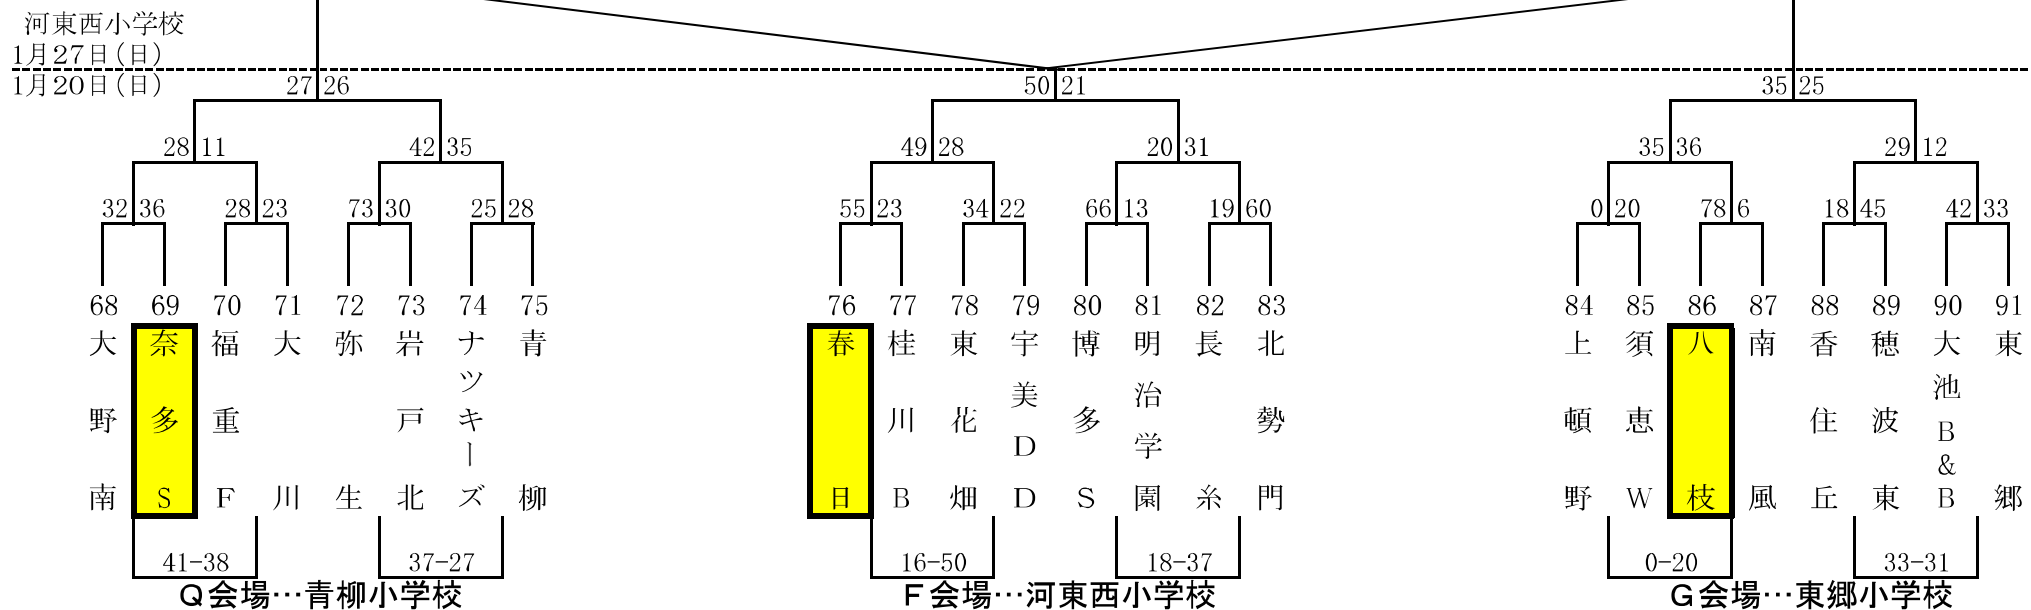

第28回 とびうめ杯ミニバスケットボール大会

男子Aパート

宗像市民体育館
1月27日(日)
1月20日(日)

女子Aパート

宗像市民体育館
1月27日(日)
1月20日(日)

第28回 とびうめ杯ミニバスケットボール大会

男子Bパート

宗像市民体育館
1月27日(日)
1月20日(日)

女子Bパート

河東小学校
1月27日(日)
1月20日(日)

第28回 とびうめ杯ミニバスケットボール大会

男子Cパート

河東西小学校
1月27日(日)
1月20日(日)

女子Cパート

河東小学校
1月27日(日)
1月20日(日)

第28回 とびうめ杯ミニバスケットボール大会

男子Dパート

女子Dパート

第28回 とびうめ杯ミニバスケットボール大会

男子Eパート

宗像市民体育館
1月27日(日)
1月20日(日)

女子Eパート

河東小学校
1月27日(日)
1月20日(日)

決 勝 戦