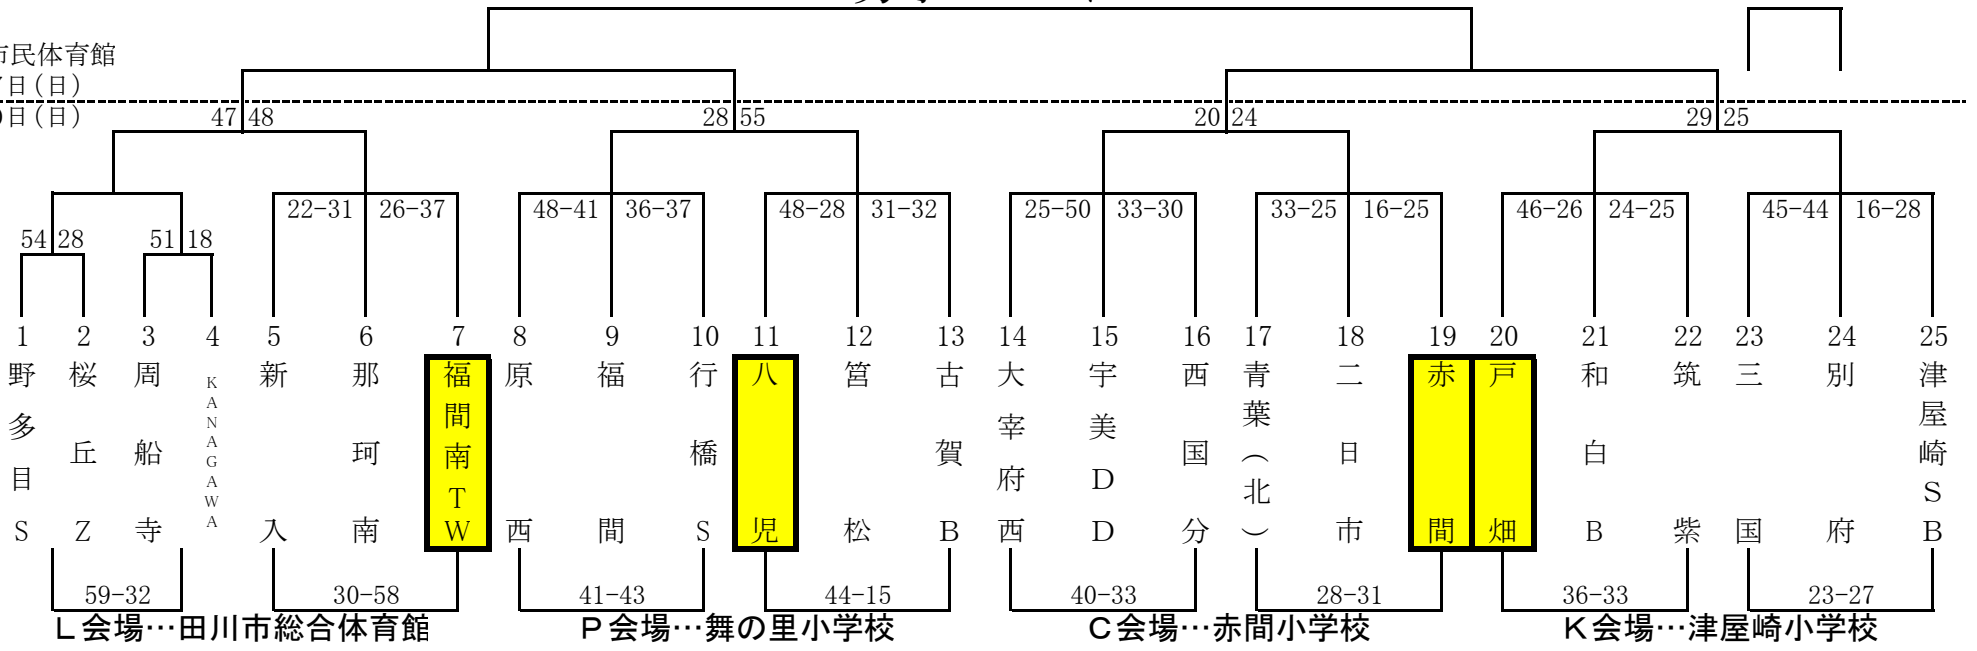

第28回 とびうめ杯ミニバスケットボール大会

男子Aパート

宗像市民体育館
1月27日(日)
1月20日(日)

女子Aパート

宗像市民体育館
1月27日(日)
1月20日(日)

第28回 とびうめ杯ミニバスケットボール大会

男子Bパート

宗像市民体育館
1月27日(日)
1月20日(日)

女子Bパート

河東小学校
1月27日(日)
1月20日(日)

第28回 とびうめ杯ミニバスケットボール大会

男子Cパート

河東西小学校
1月27日(日)
1月20日(日)

女子Cパート

河東小学校
1月27日(日)
1月20日(日)

第28回 とびうめ杯ミニバスケットボール大会

男子Dパート

女子Dパート

第28回 とびうめ杯ミニバスケットボール大会

男子Eパート

宗像市民体育館
1月27日(日)
1月20日(日)

女子Eパート

河東小学校
1月27日(日)
1月20日(日)

決 勝 戦