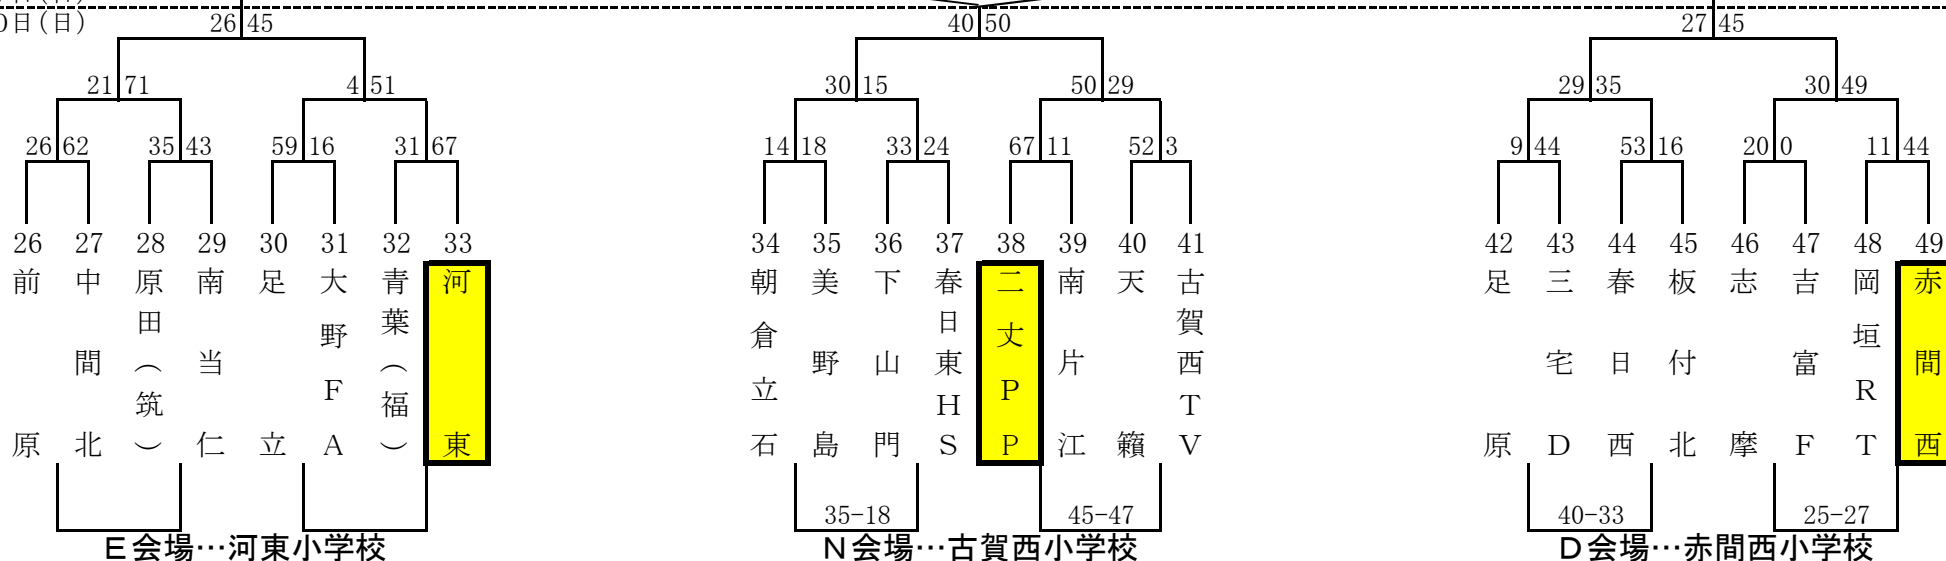

第28回 とびうめ杯ミニバスケットボール大会

男子Aパート

宗像市民体育館
1月27日(日)
1月20日(日)

女子Aパート

宗像市民体育館
1月27日(日)
1月20日(日)

第28回 とびうめ杯ミニバスケットボール大会

男子Bパート

宗像市民体育館
1月27日(日)
1月20日(日)

女子Bパート

河東小学校
1月27日(日)
1月20日(日)

第28回 とびうめ杯ミニバスケットボール大会

男子Cパート

河東西小学校
1月27日(日)
1月20日(日)

女子Cパート

河東小学校
1月27日(日)
1月20日(日)

第28回 とびうめ杯ミニバスケットボール大会

男子Dパート

女子Dパート

第28回 とびうめ杯ミニバスケットボール大会

男子Eパート

宗像市民体育館
1月27日(日)
1月20日(日)

女子Eパート

河東小学校
1月27日(日)
1月20日(日)

決 勝 戦