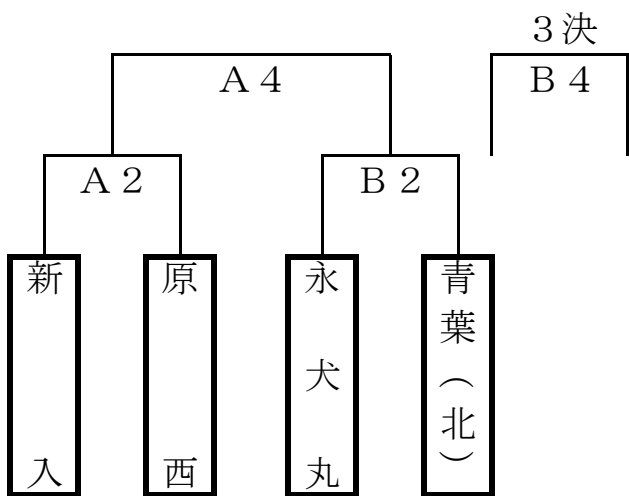

決 勝 戦

河東小学校

【Bパート女子】

【Cパート女子】

【Eパート女子】

試 合 時 間

- ① 9 : 30 ~ ② 10 : 30 ~ ③ 11 : 30 ~
- ④ 12 : 30 ~ ⑤ 13 : 30 ~

※大会終了後、閉会式を行います。