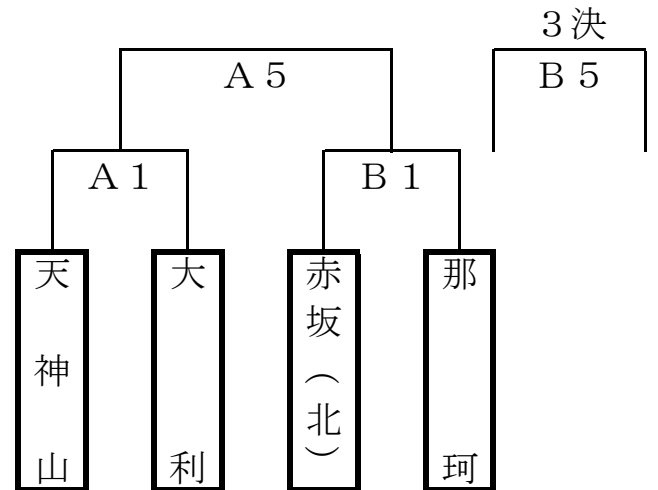

宗像市民体育館

【Aパート男子】

【Aパート女子】

【Bパート男子】

【Eパート男子】

試 合 時 間

- ① 9 : 3 0 ~ ② 1 0 : 3 0 ~ ③ 1 1 : 3 0 ~
- ④ 1 2 : 3 0 ~ ⑤ 1 3 : 3 0 ~ ⑥ 1 4 : 3 0 ~
- ⑦ 1 5 : 3 0 ~

※大会終了後、閉会式を行います。