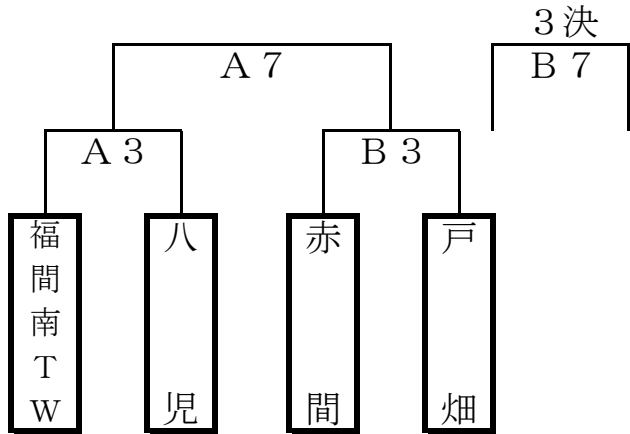

決 勝 戦

宗像市民体育館

【Aパート男子】