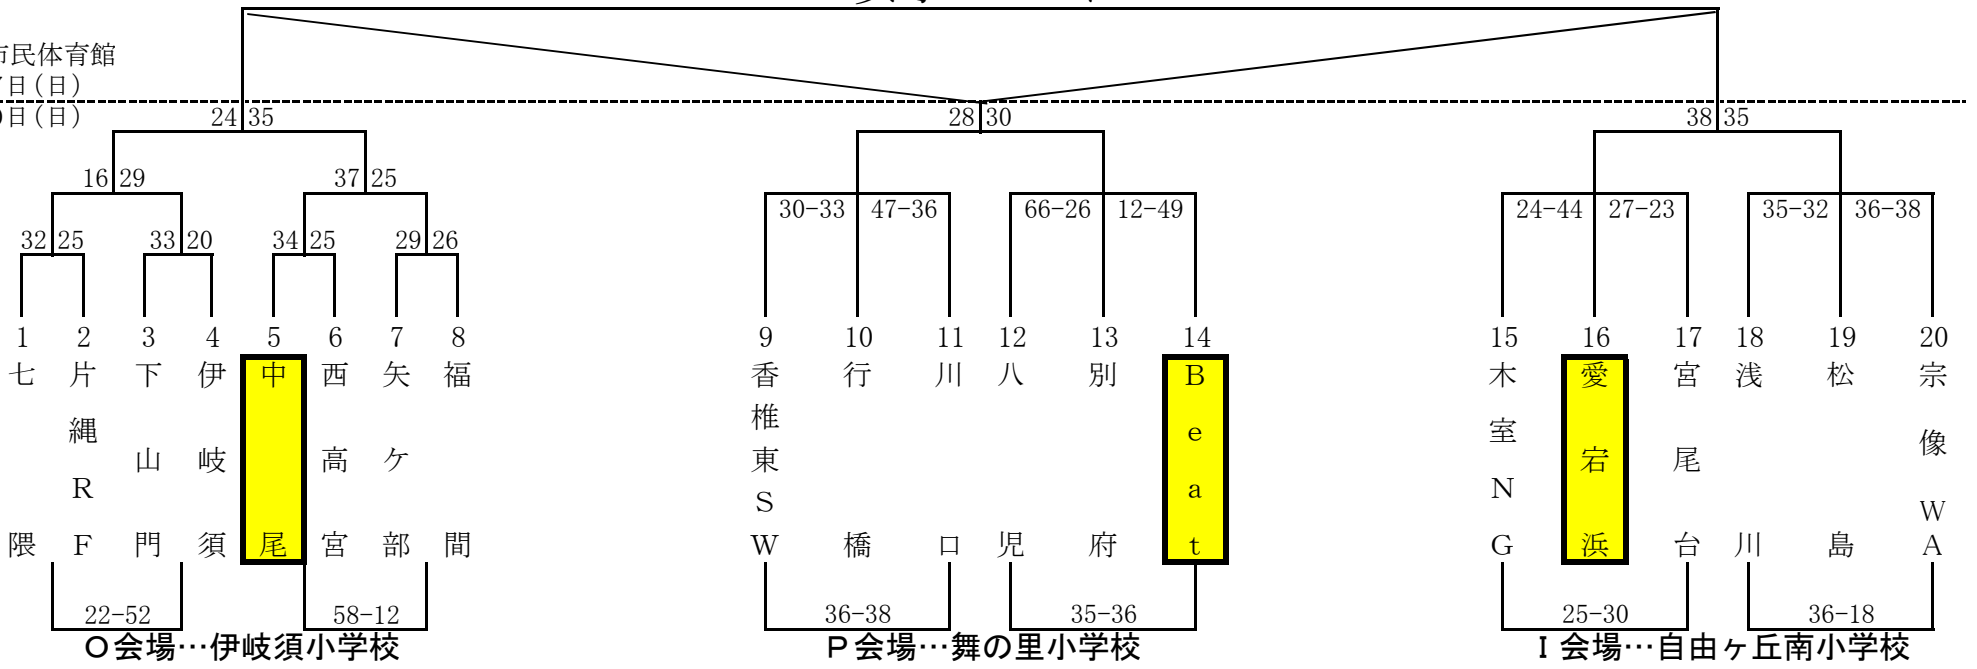

第28回 とびうめ杯ミニバスケットボール大会

男子Aパート

宗像市民体育館
1月27日(日)
1月20日(日)

女子Aパート

宗像市民体育館
1月27日(日)
1月20日(日)

第28回 とびうめ杯ミニバスケットボール大会

男子Bパート

宗像市民体育館
1月27日(日)
1月20日(日)

女子Bパート

河東小学校
1月27日(日)
1月20日(日)

第28回 とびうめ杯ミニバスケットボール大会

男子Cパート

河東西小学校
1月27日(日)
1月20日(日)

女子Cパート

河東小学校
1月27日(日)
1月20日(日)

第28回 とびうめ杯ミニバスケットボール大会

男子Dパート

女子Dパート

第28回 とびうめ杯ミニバスケットボール大会

男子Eパート

宗像市民体育館
1月27日(日)
1月20日(日)

女子Eパート

河東小学校
1月27日(日)
1月20日(日)

決 勝 戦