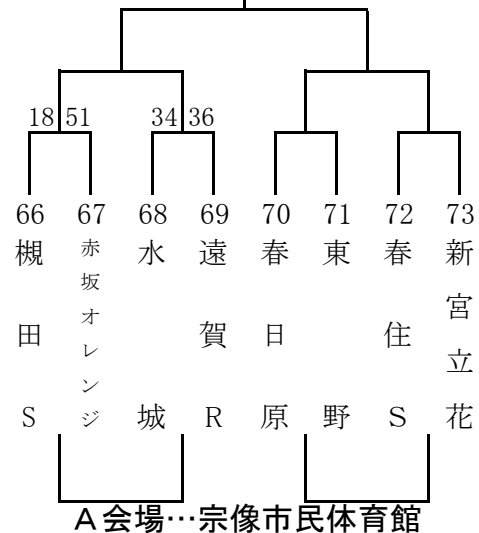

第28回 とびうめ杯ミニバスケットボール大会

男子Aパート

宗像市民体育館
1月27日(日)
1月20日(日)

女子Aパート

宗像市民体育館
1月27日(日)
1月20日(日)

第28回 とびうめ杯ミニバスケットボール大会

男子Bパート

宗像市民体育館

1月27日(日)

1月20日(日)

女子Bパート

河東小学校

1月27日(日)

1月20日(日)

第28回 とびうめ杯ミニバスケットボール大会

男子Cパート

河東西小学校
1月27日(日)
1月20日(日)

女子Cパート

河東小学校
1月27日(日)
1月20日(日)

第28回 とびうめ杯ミニバスケットボール大会

男子Dパート

河東西小学校
1月27日(日)
1月20日(日)

3決

女子Dパート