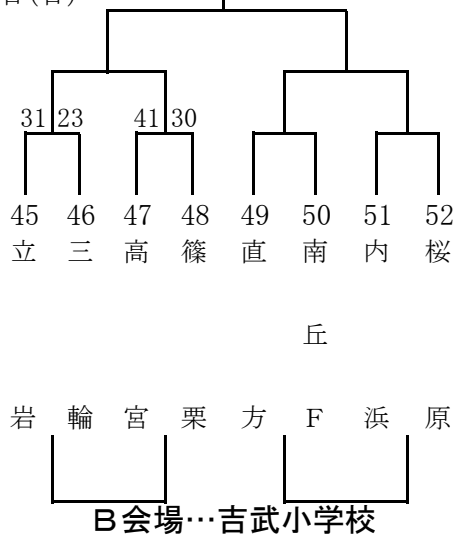

第28回 とびうめ杯ミニバスケットボール大会

男子Aパート

宗像市民体育館
1月27日(日)
1月20日(日)

女子Aパート

宗像市民体育館
1月27日(日)
1月20日(日)

第28回 とびうめ杯ミニバスケットボール大会

男子Bパート

宗像市民体育館

1月27日(日)

1月20日(日)

女子Bパート

河東小学校

1月27日(日)

1月20日(日)

第28回 とびうめ杯ミニバスケットボール大会

男子Cパート

河東西小学校
1月27日(日)
1月20日(日)

女子Cパート

河東小学校
1月27日(日)
1月20日(日)

第28回 とびうめ杯ミニバスケットボール大会

男子Dパート

河東西小学校
1月27日(日)
1月20日(日)

3決

女子Dパート