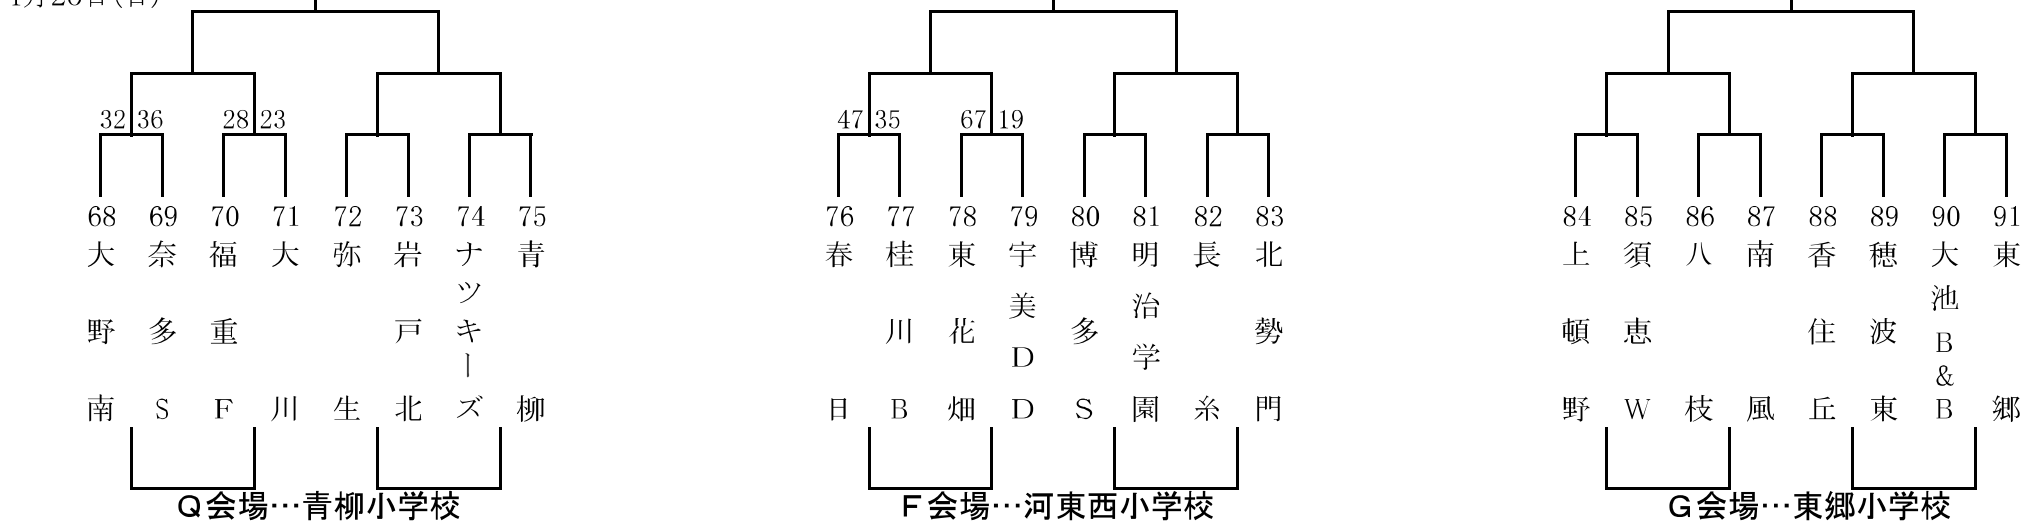

1月27日(日)

1月20日(日)

女子Bパート

河東小学校

1月27日(日)

1月20日(日)

第28回 とびうめ杯ミニバスケットボール大会

男子Cパート

河東西小学校
1月27日(日)
1月20日(日)

女子Cパート

河東小学校
1月27日(日)
1月20日(日)

第28回 とびうめ杯ミニバスケットボール大会

男子Dパート

河東西小学校
1月27日(日)
1月20日(日)

3決

女子Dパート

河東西小学校
1月27日(日)
1月20日(日)

第28回 とびうめ杯ミニバスケットボール大会

男子Eパート

宗像市民体育館
1月27日(日)
1月20日(日)

女子Eパート

河東小学校
1月27日(日)
1月20日(日)