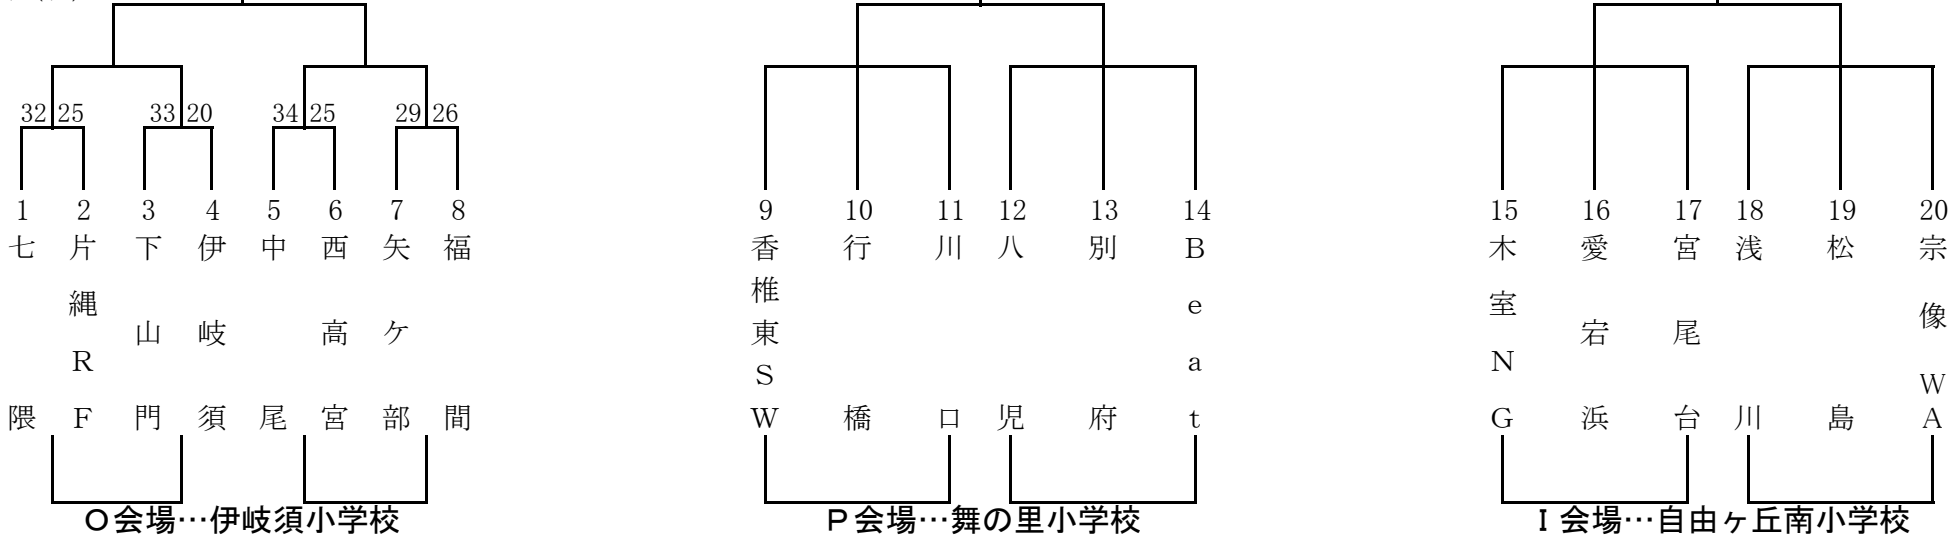

第28回 とびうめ杯ミニバスケットボール大会

男子Aパート

宗像市民体育館
1月27日(日)
1月20日(日)

女子Aパート

宗像市民体育館
1月27日(日)
1月20日(日)

第28回 とびうめ杯ミニバスケットボール大会

男子Bパート

宗像市民体育館

1月27日(日)

1月20日(日)

女子Bパート

河東小学校

1月27日(日)

1月20日(日)

第28回 とびうめ杯ミニバスケットボール大会

男子Cパート

河東西小学校
1月27日(日)
1月20日(日)

女子Cパート

河東小学校
1月27日(日)
1月20日(日)

第28回 とびうめ杯ミニバスケットボール大会

男子Dパート

河東西小学校
1月27日(日)
1月20日(日)

3決

女子Dパート

河東西小学校
1月27日(日)
1月20日(日)

第28回 とびうめ杯ミニバスケットボール大会

男子Eパート

宗像市民体育館
1月27日(日)
1月20日(日)

女子Eパート

河東小学校
1月27日(日)
1月20日(日)