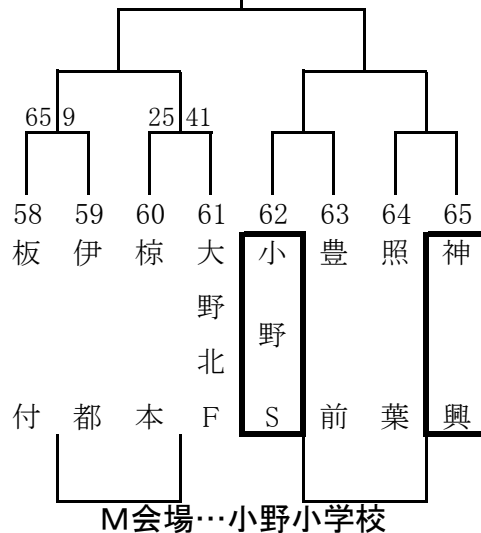

第28回 とびうめ杯ミニバスケットボール大会

男子Aパート

宗像市民体育館
1月27日(日)
1月20日(日)

女子Aパート

宗像市民体育館
1月27日(日)
1月20日(日)

第28回 とびうめ杯ミニバスケットボール大会

男子Bパート

宗像市民体育館

1月27日(日)

1月20日(日)

女子Bパート

河東小学校

1月27日(日)

1月20日(日)

第28回 とびうめ杯ミニバスケットボール大会

男子Cパート

河東西小学校
1月27日(日)
1月20日(日)

女子Cパート

河東小学校
1月27日(日)
1月20日(日)

第28回 とびうめ杯ミニバスケットボール大会

男子Dパート

河東西小学校
1月27日(日)
1月20日(日)

3決

女子Dパート