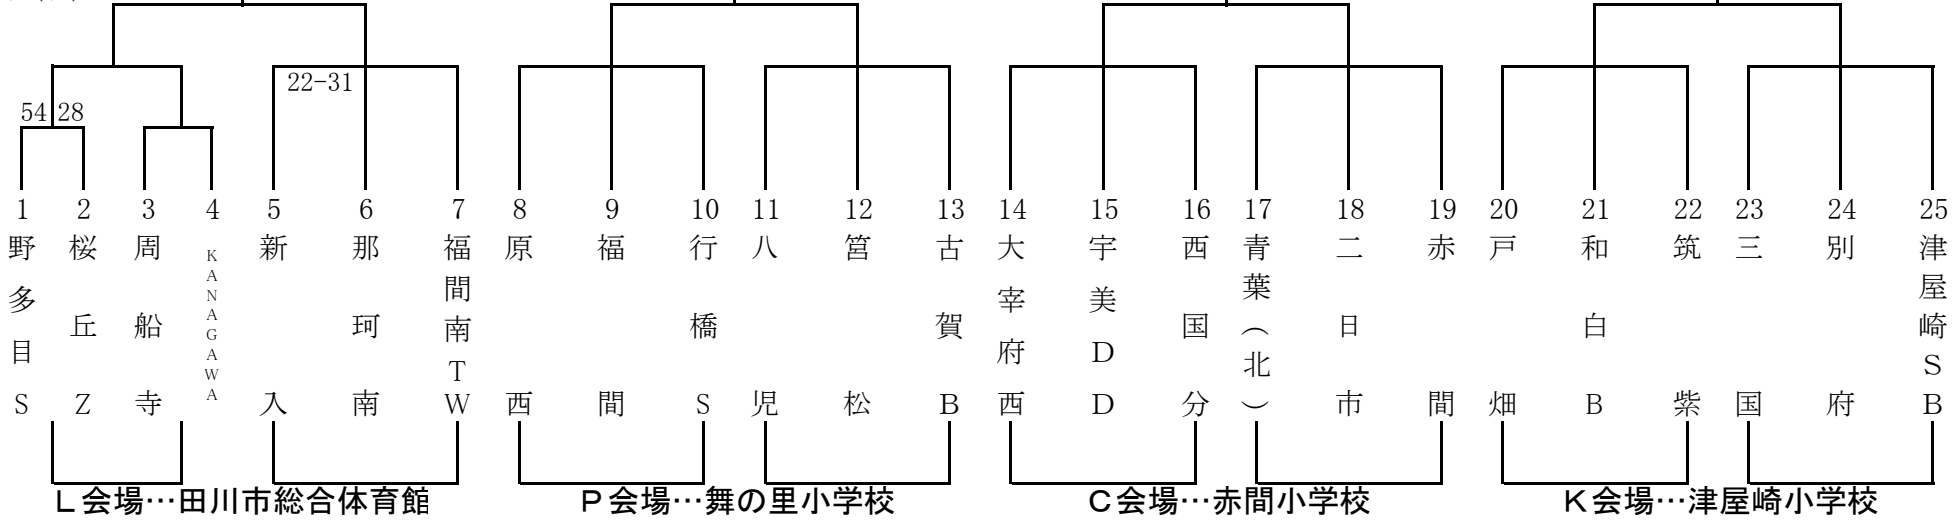

第28回 とびうめ杯ミニバスケットボール大会

男子Aパート

宗像市民体育館
1月27日(日)
1月20日(日)

女子Aパート

宗像市民体育館
1月27日(日)
1月20日(日)

第28回 とびうめ杯ミニバスケットボール大会

男子Bパート

宗像市民体育館

1月27日(日)

1月20日(日)

女子Bパート

河東小学校

1月27日(日)

1月20日(日)

第28回 とびうめ杯ミニバスケットボール大会

男子Cパート

河東西小学校
1月27日(日)
1月20日(日)

女子Cパート

河東小学校
1月27日(日)
1月20日(日)

第28回 とびうめ杯ミニバスケットボール大会

男子Dパート

河東西小学校
1月27日(日)
1月20日(日)

3決

女子Dパート

河東西小学校
1月27日(日)
1月20日(日)

第28回 とびうめ杯ミニバスケットボール大会

男子Eパート

宗像市民体育館
1月27日(日)
1月20日(日)

女子Eパート

河東小学校
1月27日(日)
1月20日(日)