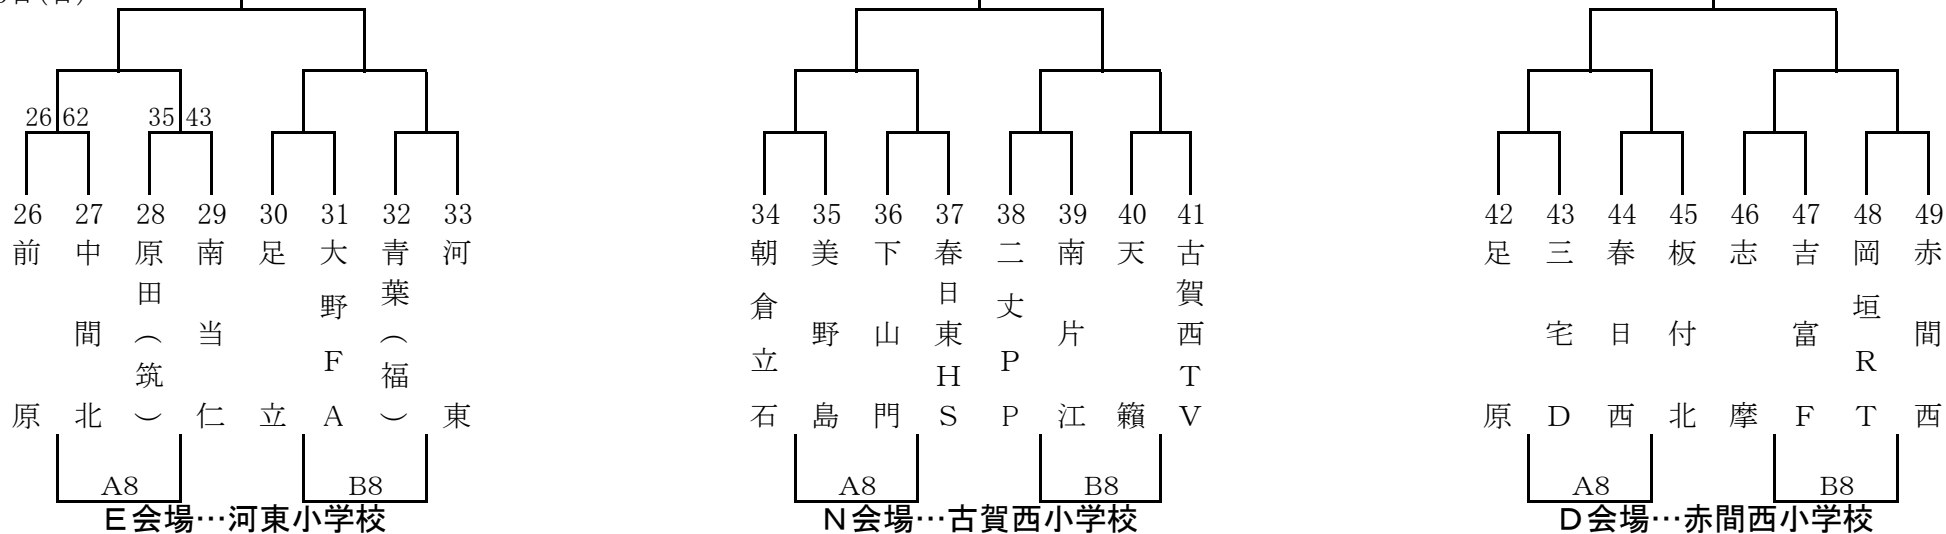

第28回 とびうめ杯ミニバスケットボール大会

男子Aパート

宗像市民体育館
1月27日(日)
1月20日(日)

女子Aパート

宗像市民体育館
1月27日(日)
1月20日(日)

第28回 とびうめ杯ミニバスケットボール大会

男子Bパート

宗像市民体育館

1月27日(日)

1月20日(日)

女子Bパート

河東小学校

1月27日(日)

1月20日(日)

第28回 とびうめ杯ミニバスケットボール大会

男子Cパート

河東西小学校
1月27日(日)
1月20日(日)

女子Cパート

河東小学校
1月27日(日)
1月20日(日)

第28回 とびうめ杯ミニバスケットボール大会

男子Dパート

河東西小学校
1月27日(日)
1月20日(日)

3決

女子Dパート

河東西小学校
1月27日(日)
1月20日(日)

第28回 とびうめ杯ミニバスケットボール大会

男子Eパート

宗像市民体育館
1月27日(日)
1月20日(日)

女子Eパート

河東小学校
1月27日(日)
1月20日(日)