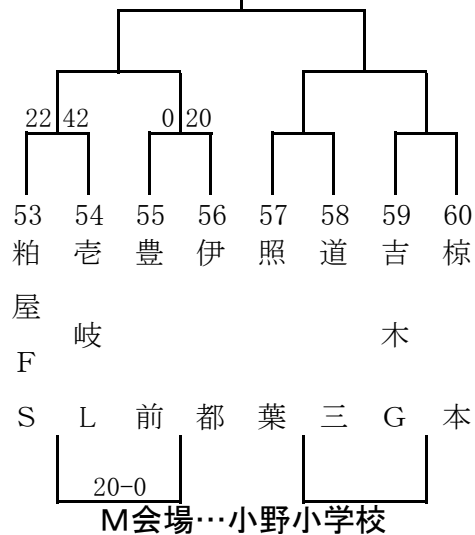

第28回 とびうめ杯ミニバスケットボール大会

男子Aパート

宗像市民体育館
1月27日(日)
1月20日(日)

女子Aパート

宗像市民体育館
1月27日(日)
1月20日(日)

第28回 とびうめ杯ミニバスケットボール大会

男子Bパート

宗像市民体育館

1月27日(日)

1月20日(日)

女子Bパート

河東小学校

1月27日(日)

1月20日(日)

第28回 とびうめ杯ミニバスケットボール大会

男子Cパート

河東西小学校
1月27日(日)
1月20日(日)

女子Cパート

河東小学校
1月27日(日)
1月20日(日)

第28回 とびうめ杯ミニバスケットボール大会

男子Dパート

河東西小学校
1月27日(日)
1月20日(日)

3決

女子Dパート

河東西小学校
1月27日(日)
1月20日(日)

第28回 とびうめ杯ミニバスケットボール大会

男子Eパート

宗像市民体育館
1月27日(日)
1月20日(日)

女子Eパート

河東小学校
1月27日(日)
1月20日(日)