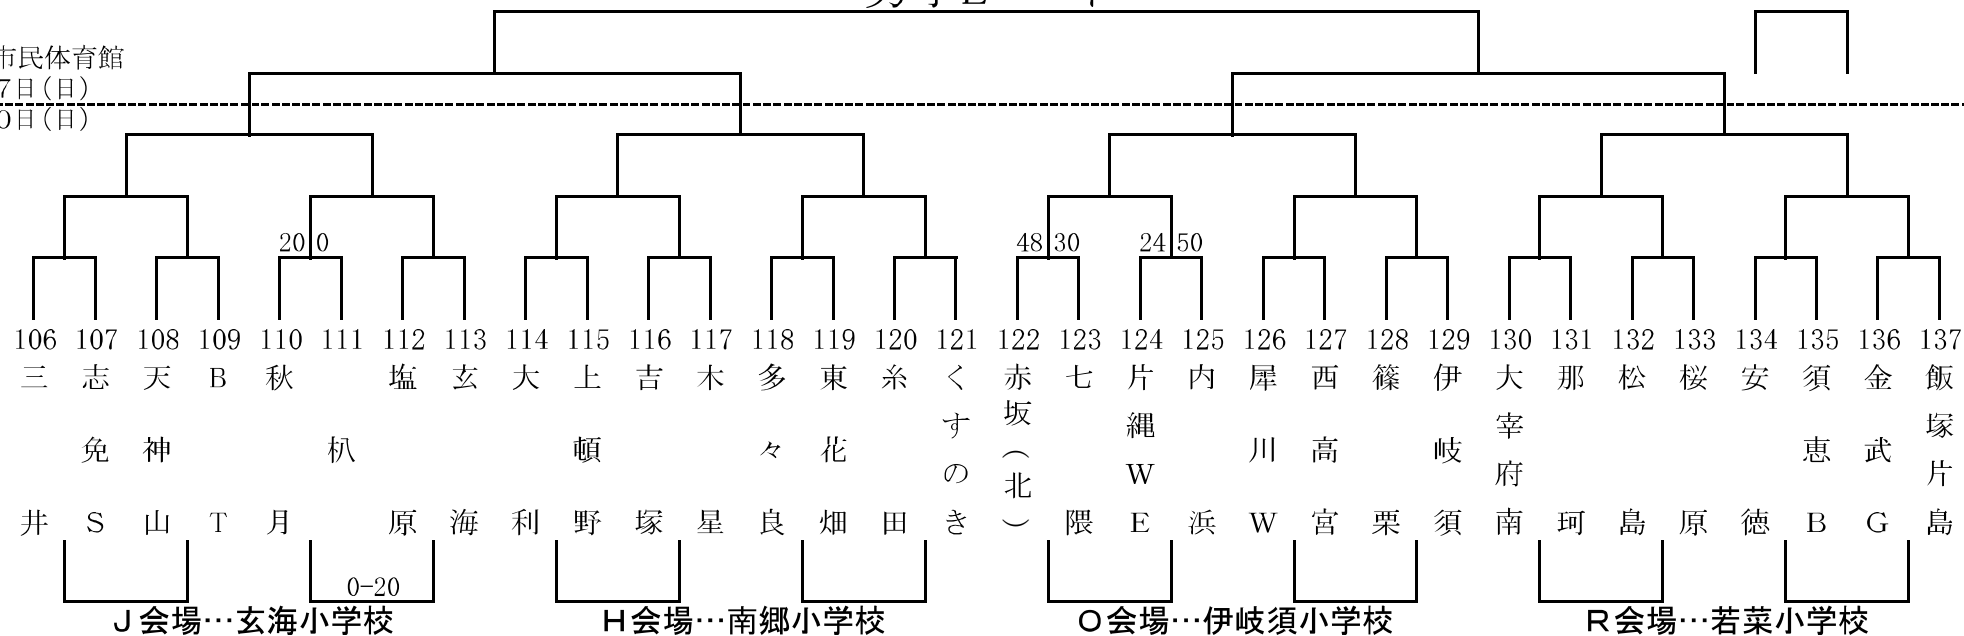

1月27日(日)

1月20日(日)

女子Bパート

河東小学校

1月27日(日)

1月20日(日)

第28回 とびうめ杯ミニバスケットボール大会

男子Cパート

河東西小学校
1月27日(日)
1月20日(日)

女子Cパート

河東小学校
1月27日(日)
1月20日(日)

第28回 とびうめ杯ミニバスケットボール大会

男子Dパート

河東西小学校
1月27日(日)
1月20日(日)

3決

女子Dパート

河東西小学校
1月27日(日)
1月20日(日)

第28回 とびうめ杯ミニバスケットボール大会

男子Eパート

宗像市民体育館
1月27日(日)
1月20日(日)

女子Eパート

河東小学校
1月27日(日)
1月20日(日)