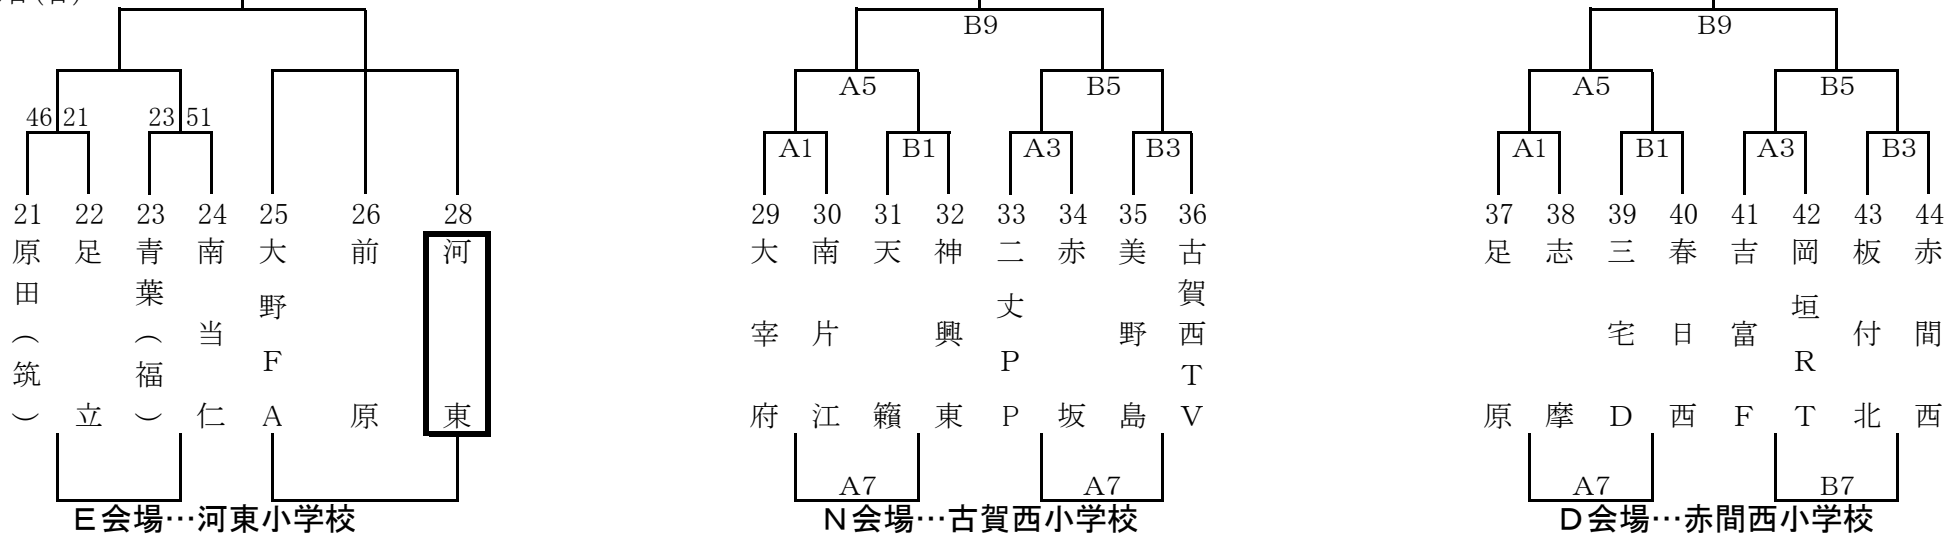

第28回 とびうめ杯ミニバスケットボール大会

男子Aパート

宗像市民体育館
1月27日(日)
1月20日(日)

女子Aパート

宗像市民体育館
1月27日(日)
1月20日(日)

第28回 とびうめ杯ミニバスケットボール大会

男子Bパート

宗像市民体育館

1月27日(日)

1月20日(日)

女子Bパート

河東小学校

1月27日(日)

1月20日(日)

第28回 とびうめ杯ミニバスケットボール大会

男子Cパート

河東西小学校
1月27日(日)
1月20日(日)

女子Cパート

河東小学校
1月27日(日)
1月20日(日)

第28回 とびうめ杯ミニバスケットボール大会

男子Dパート

河東西小学校
1月27日(日)
1月20日(日)

3決

女子Dパート

河東西小学校
1月27日(日)
1月20日(日)

第28回 とびうめ杯ミニバスケットボール大会

男子Eパート

宗像市民体育館
1月27日(日)
1月20日(日)

女子Eパート

河東小学校
1月27日(日)
1月20日(日)