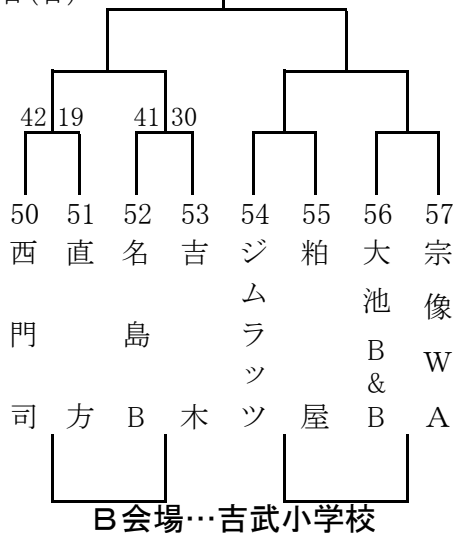

第28回 とびうめ杯ミニバスケットボール大会

男子Aパート

宗像市民体育館
1月27日(日)
1月20日(日)

女子Aパート

宗像市民体育館
1月27日(日)
1月20日(日)

第28回 とびうめ杯ミニバスケットボール大会

男子Bパート

宗像市民体育館

1月27日(日)

1月20日(日)

女子Bパート

河東小学校

1月27日(日)

1月20日(日)

第28回 とびうめ杯ミニバスケットボール大会

男子Cパート

河東西小学校
1月27日(日)
1月20日(日)

女子Cパート

河東小学校
1月27日(日)
1月20日(日)

第28回 とびうめ杯ミニバスケットボール大会

男子Dパート

河東西小学校
1月27日(日)
1月20日(日)

3決

女子Dパート