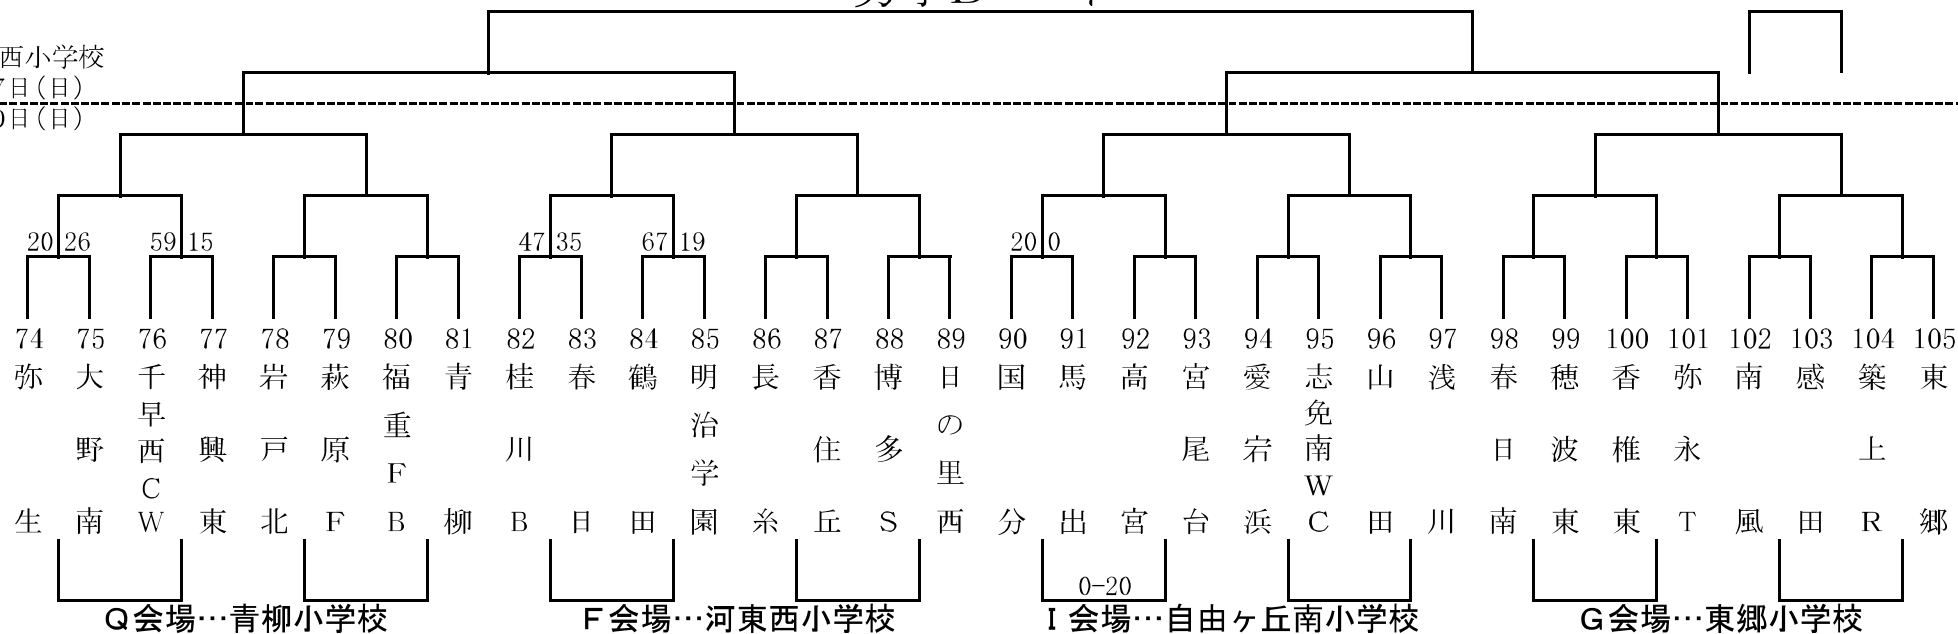

1月27日(日)

1月20日(日)

女子Bパート

河東小学校

1月27日(日)

1月20日(日)

第28回 とびうめ杯ミニバスケットボール大会

男子Cパート

河東西小学校
1月27日(日)
1月20日(日)

女子Cパート

河東小学校
1月27日(日)
1月20日(日)

第28回 とびうめ杯ミニバスケットボール大会

男子Dパート

河東西小学校
1月27日(日)
1月20日(日)

3決

女子Dパート

河東西小学校
1月27日(日)
1月20日(日)

第28回 とびうめ杯ミニバスケットボール大会

男子Eパート

宗像市民体育館
1月27日(日)
1月20日(日)

女子Eパート

河東小学校
1月27日(日)
1月20日(日)