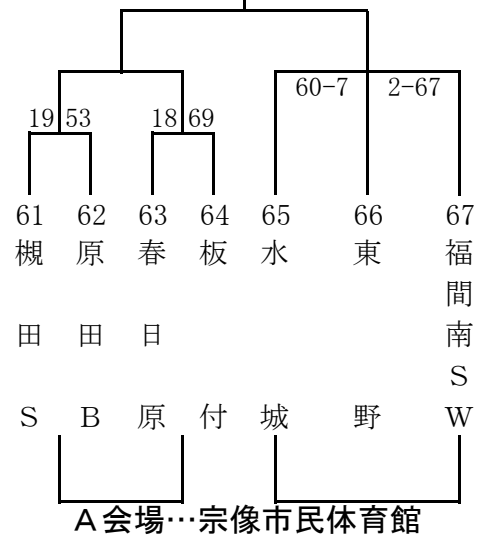

第28回 とびうめ杯ミニバスケットボール大会

男子Aパート

宗像市民体育館
1月27日(日)
1月20日(日)

女子Aパート

宗像市民体育館
1月27日(日)
1月20日(日)

第28回 とびうめ杯ミニバスケットボール大会

男子Bパート

宗像市民体育館

1月27日(日)

1月20日(日)

女子Bパート

河東小学校

1月27日(日)

1月20日(日)

第28回 とびうめ杯ミニバスケットボール大会

男子Cパート

河東西小学校
1月27日(日)
1月20日(日)

女子Cパート

河東小学校
1月27日(日)
1月20日(日)

第28回 とびうめ杯ミニバスケットボール大会

男子Dパート

河東西小学校
1月27日(日)
1月20日(日)

3決

女子Dパート