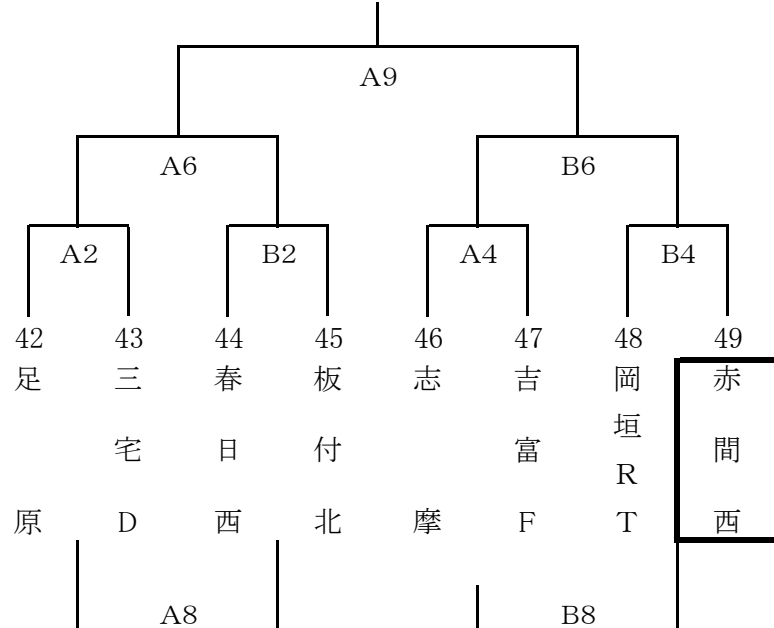

【 変 更 】

女子Cパート

男子Bパート

D 会 場	赤 間 西		小 学 校	
	A	コ	一	ト
① 9:30~	◎ 足 原	-	◎ 志 摩	
審 判	◎ 赤 間	西	・	◎ 赤 間 西
② 10:20~	足 原	-	三 宅 D	
審 判	志 摩	・	吉 富 F	◎ 岡 垣 R T
③ 11:10~	◎ 三 宅 D	-	◎ 春 日 西	
審 判	◎ 岡 垣 R T	・	三 宅 D	◎ 赤 間 西
④ 12:00~	志 摩	-	吉 富 F	
審 判	足 原	・	◎ 赤 間 西	◎ 板 付 北
⑤ 12:50~	◎ A 1 勝 者	-	◎ B 3 勝 者	
審 判	◎ 板 付 北	・	板 付 北	◎ 赤 間 西
⑥ 13:40~	A 2 勝 者	-	B 2 勝 者	
審 判	A 2 敗 者	・	B 2 敗 者	A 4 勝 者
⑦ 14:30~	◎ A 1 敗 者	-	◎ B 3 敗 者	
審 判	◎ A 1 勝 者	・	◎ B 1 勝 者	・
⑧ 15:20~	A 2 敗 者	-	B 2 敗 者	
審 判	A 2 勝 者	・	B 2 勝 者	A 4 勝 者
⑨ 16:10~	男 子 パ ー ト 決 勝		女 子 パ ー ト 決 勝	
審 判	・		・	