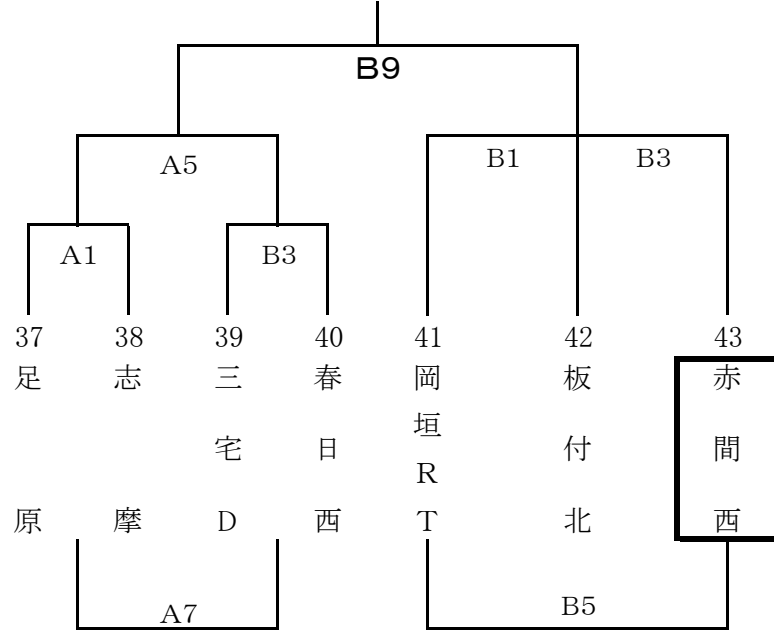

【 変 更 】

女子Cパート

男子Bパート

D 会 場	赤 間 西		小 学 校	
	A	コ	一	ト
① 9:30~	◎ 足 原	-	◎ 志 摩	
審 判	◎ 赤 間	西	・	◎ 赤 間 西
② 10:20~	足 原	-	三 宅 D	
審 判	志 摩	・	吉 富 F	◎ 岡 垣 R T
③ 11:10~	◎ 三 宅 D	-	◎ 春 日 西	
審 判	◎ 岡 垣 R T	・	三 宅 D	◎ 赤 間 西
④ 12:00~	志 摩	-	吉 富 F	
審 判	足 原	・	◎ 赤 間 西	◎ 板 付 北
⑤ 12:50~	◎ A 1 勝 者	-	◎ B 3 勝 者	
審 判	◎ 板 付 北	・	板 付 北	◎ 赤 間 西
⑥ 13:40~	A 2 勝 者	-	B 2 勝 者	
審 判	A 2 敗 者	・	B 2 敗 者	A 4 勝 者
⑦ 14:30~	◎ A 1 敗 者	-	◎ B 3 敗 者	
審 判	◎ A 1 勝 者	・	◎ B 1 勝 者	・
⑧ 15:20~	A 2 敗 者	-	B 2 敗 者	
審 判	A 2 勝 者	・	B 2 勝 者	A 4 勝 者
⑨ 16:10~	男 子 パ ー ト 決 勝		女 子 パ ー ト 決 勝	
審 判	・		・	