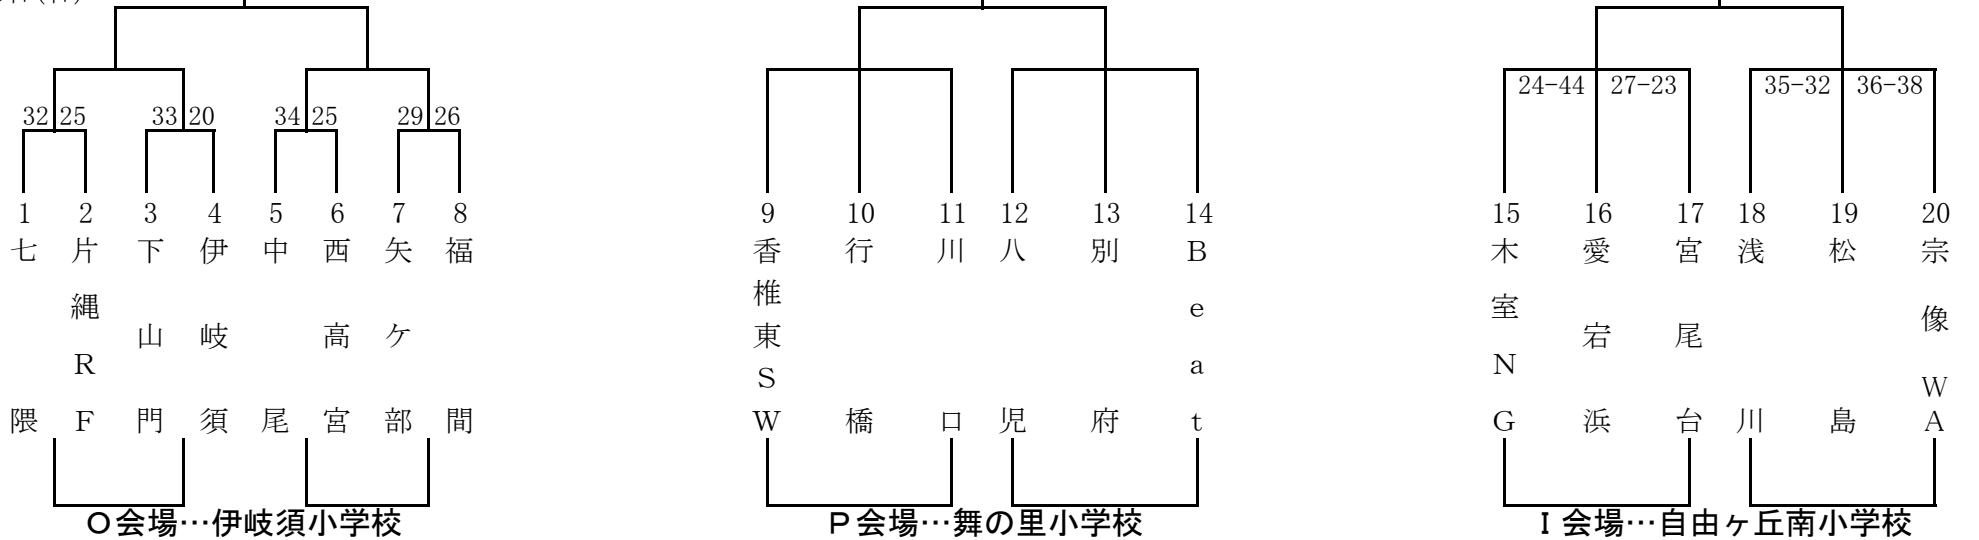

第28回 とびうめ杯ミニバスケットボール大会

男子Aパート

宗像市民体育館
1月27日(日)
1月20日(日)

女子Aパート

宗像市民体育館
1月27日(日)
1月20日(日)

第28回 とびうめ杯ミニバスケットボール大会

男子Bパート

宗像市民体育館

1月27日(日)

1月20日(日)

女子Bパート

河東小学校

1月27日(日)

1月20日(日)

第28回 とびうめ杯ミニバスケットボール大会

男子Dパート

河東西小学校
1月27日(日)
1月20日(日)

3決

女子Dパート

河東西小学校
1月27日(日)
1月20日(日)

第28回 とびうめ杯ミニバスケットボール大会

男子Eパート

宗像市民体育館
1月27日(日)
1月20日(日)

女子Eパート

河東小学校
1月27日(日)
1月20日(日)