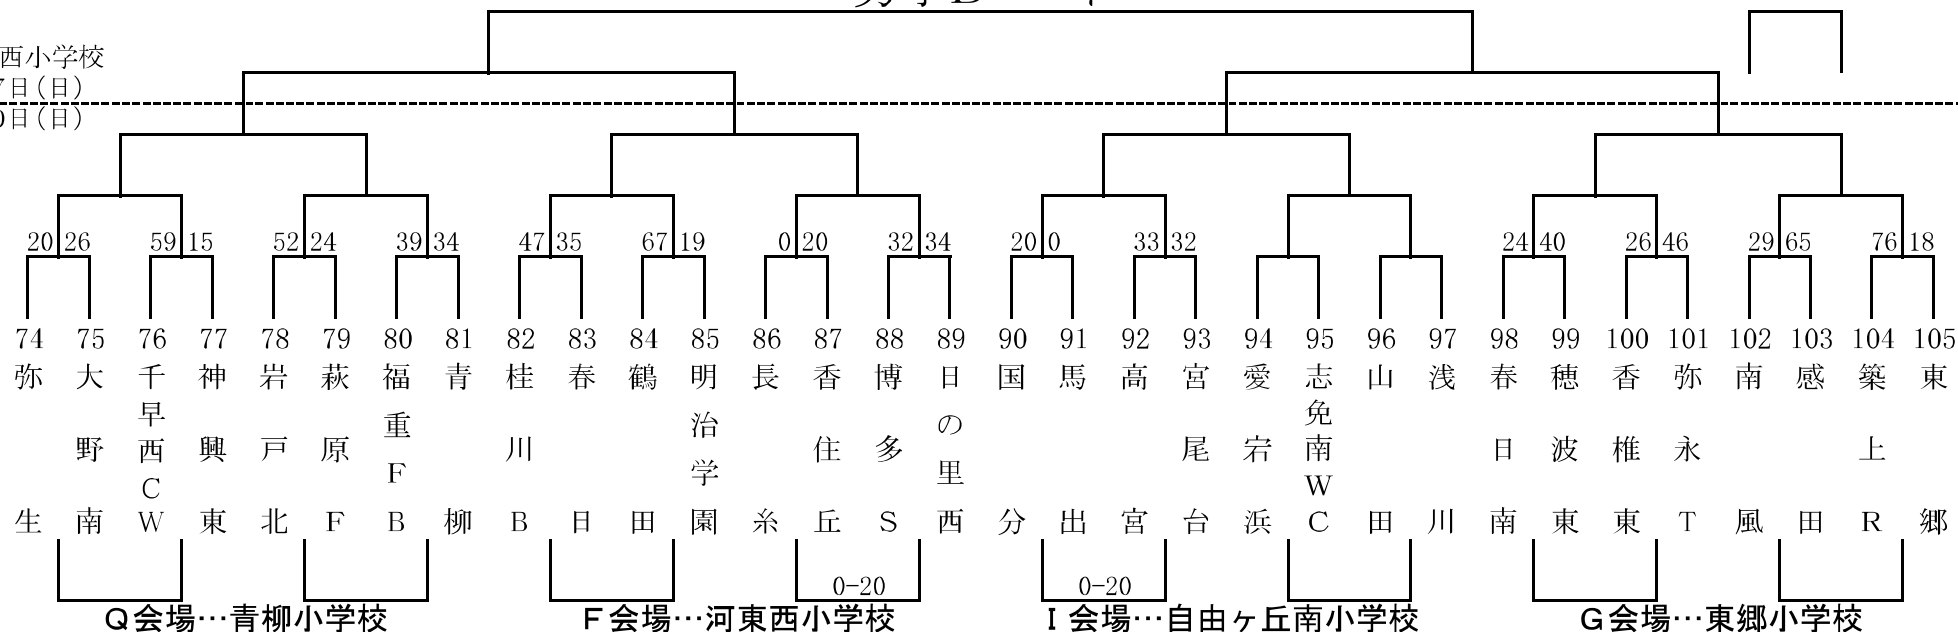

1月27日(日)

1月20日(日)

女子Bパート

河東小学校

1月27日(日)

1月20日(日)

第28回 とびうめ杯ミニバスケットボール大会

男子Dパート

河東西小学校
1月27日(日)
1月20日(日)

3決

女子Dパート

河東西小学校
1月27日(日)
1月20日(日)

第28回 とびうめ杯ミニバスケットボール大会

男子Eパート

宗像市民体育館
1月27日(日)
1月20日(日)

女子Eパート

河東小学校
1月27日(日)
1月20日(日)