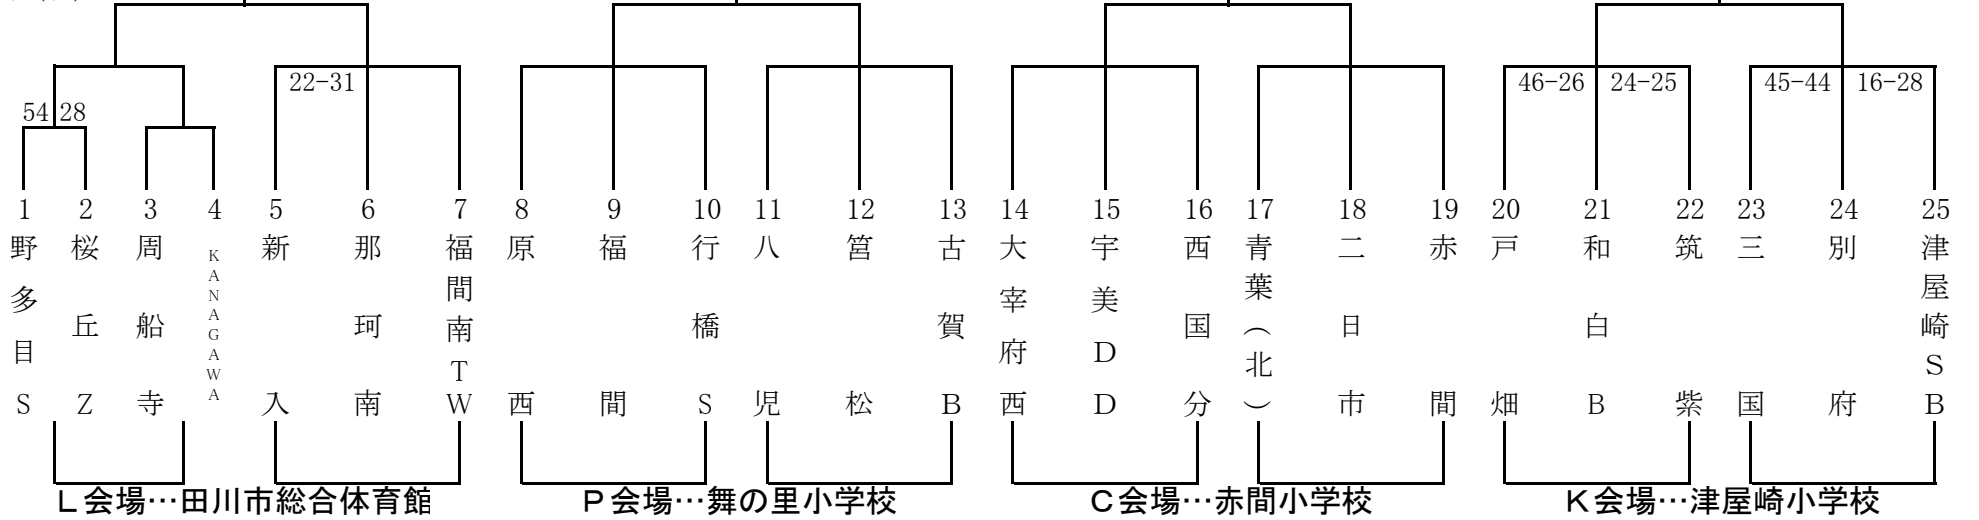

第28回 とびうめ杯ミニバスケットボール大会

男子Aパート

宗像市民体育館
1月27日(日)
1月20日(日)

女子Aパート

宗像市民体育館
1月27日(日)
1月20日(日)

第28回 とびうめ杯ミニバスケットボール大会

男子Bパート

宗像市民体育館

1月27日(日)

1月20日(日)

女子Bパート

河東小学校

1月27日(日)

1月20日(日)

第28回 とびうめ杯ミニバスケットボール大会

男子Dパート

河東西小学校
1月27日(日)
1月20日(日)

3決

女子Dパート

河東西小学校
1月27日(日)
1月20日(日)

第28回 とびうめ杯ミニバスケットボール大会

男子Eパート

宗像市民体育館
1月27日(日)
1月20日(日)

女子Eパート

河東小学校
1月27日(日)
1月20日(日)