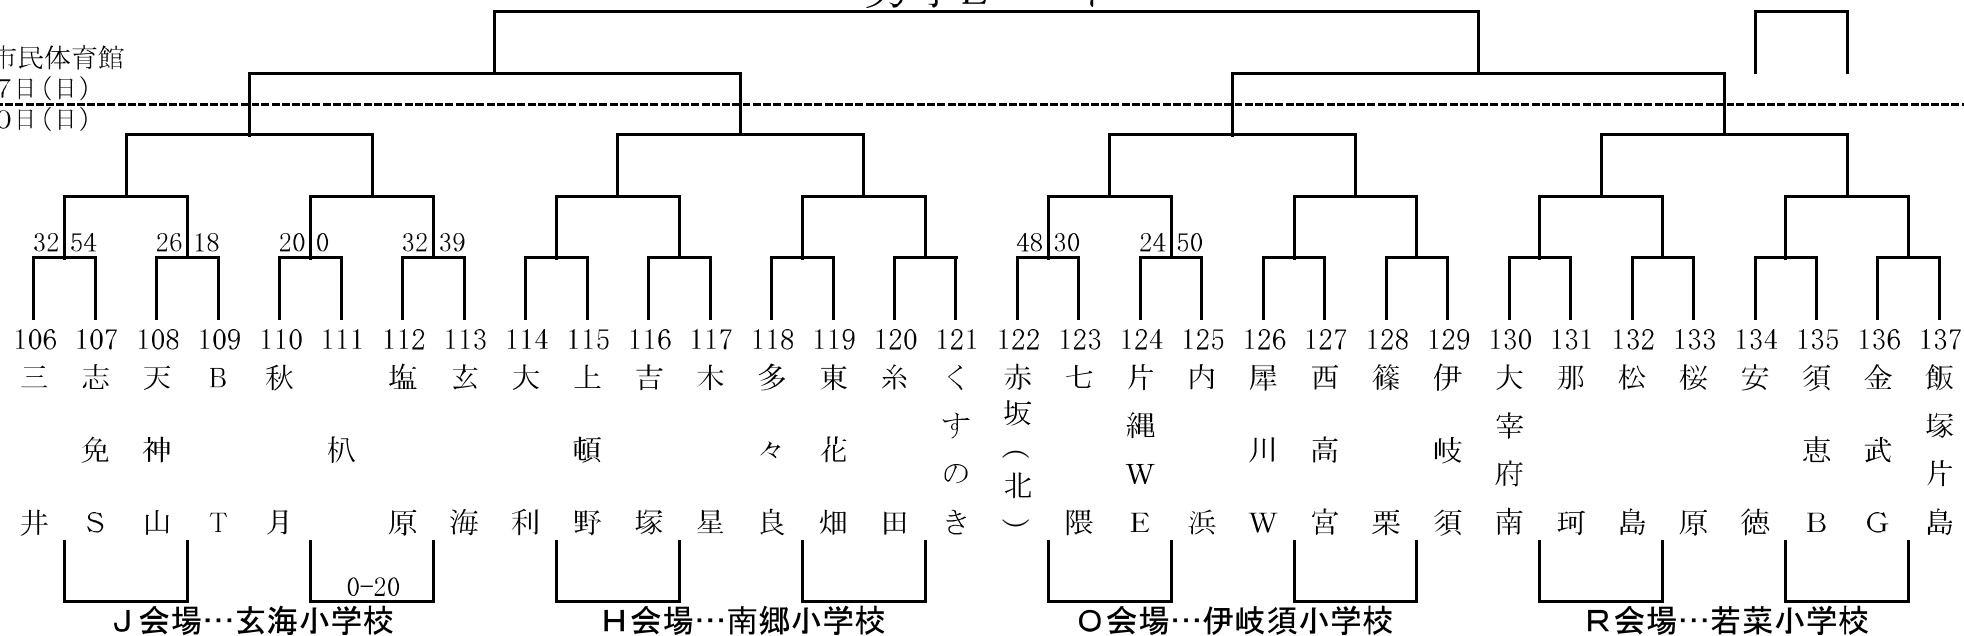

1月27日(日)

1月20日(日)

女子Bパート

河東小学校

1月27日(日)

1月20日(日)

第28回 とびうめ杯ミニバスケットボール大会

男子Dパート

河東西小学校
1月27日(日)
1月20日(日)

3決

女子Dパート

河東西小学校
1月27日(日)
1月20日(日)

第28回 とびうめ杯ミニバスケットボール大会

男子Eパート

宗像市民体育館
1月27日(日)
1月20日(日)

女子Eパート

河東小学校
1月27日(日)
1月20日(日)