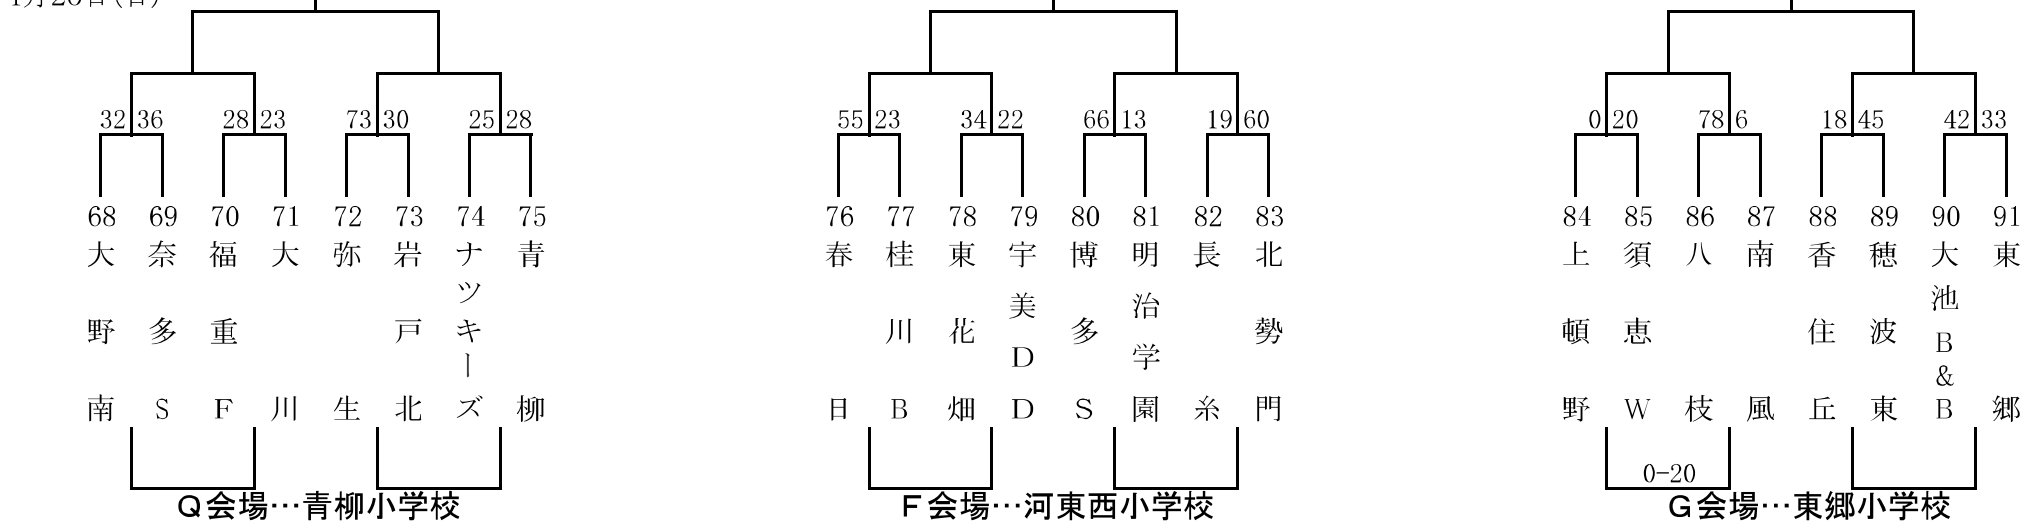

1月27日(日)

1月20日(日)

女子Bパート

河東小学校

1月27日(日)

1月20日(日)

第28回 とびうめ杯ミニバスケットボール大会

男子Dパート

河東西小学校
1月27日(日)
1月20日(日)

3決

女子Dパート

河東西小学校
1月27日(日)
1月20日(日)

第28回 とびうめ杯ミニバスケットボール大会

男子Eパート

宗像市民体育館
1月27日(日)
1月20日(日)

女子Eパート

河東小学校
1月27日(日)
1月20日(日)