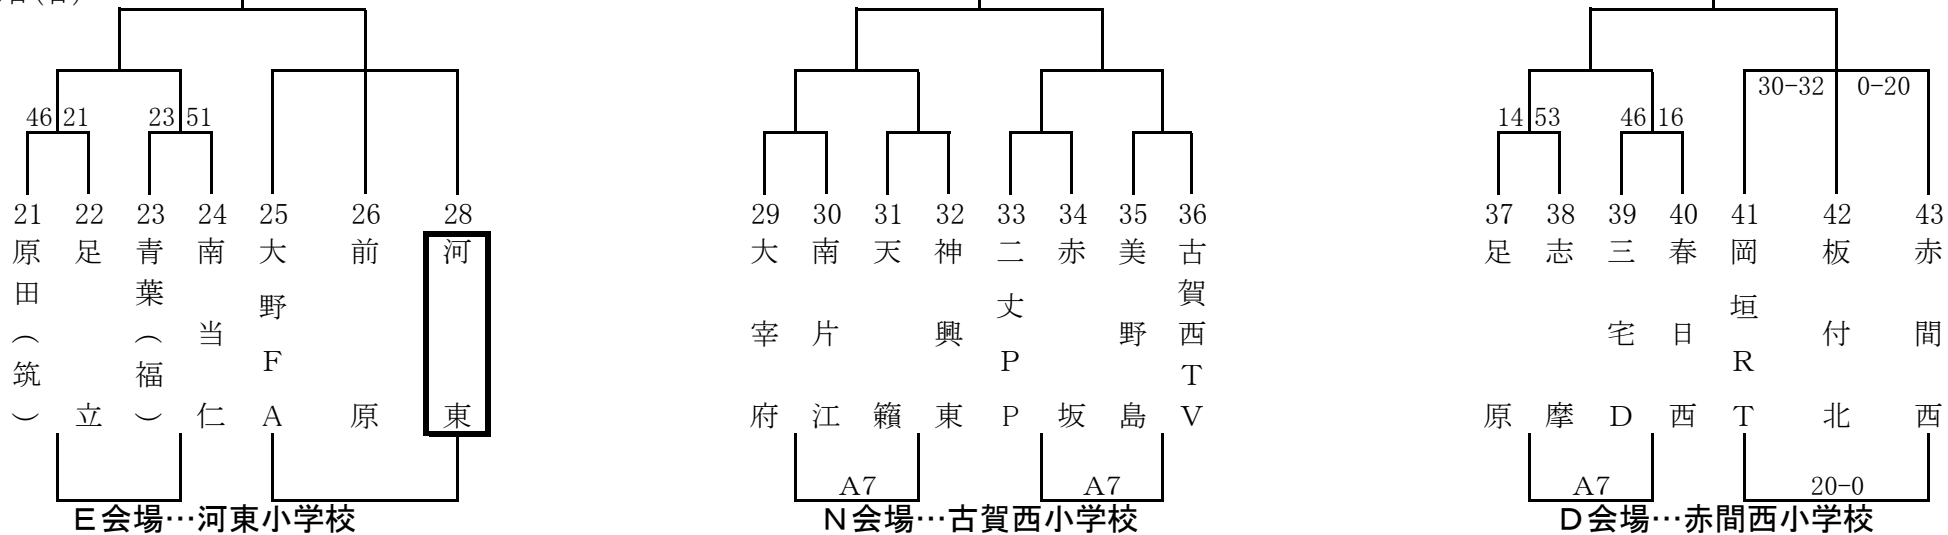

第28回 とびうめ杯ミニバスケットボール大会

男子Aパート

宗像市民体育館
1月27日(日)
1月20日(日)

女子Aパート

宗像市民体育館
1月27日(日)
1月20日(日)

第28回 とびうめ杯ミニバスケットボール大会

男子Bパート

宗像市民体育館

1月27日(日)

1月20日(日)

女子Bパート

河東小学校

1月27日(日)

1月20日(日)

第28回 とびうめ杯ミニバスケットボール大会

男子Dパート

河東西小学校
1月27日(日)
1月20日(日)

3決

女子Dパート

河東西小学校
1月27日(日)
1月20日(日)

第28回 とびうめ杯ミニバスケットボール大会

男子Eパート

宗像市民体育館
1月27日(日)
1月20日(日)

女子Eパート

河東小学校
1月27日(日)
1月20日(日)