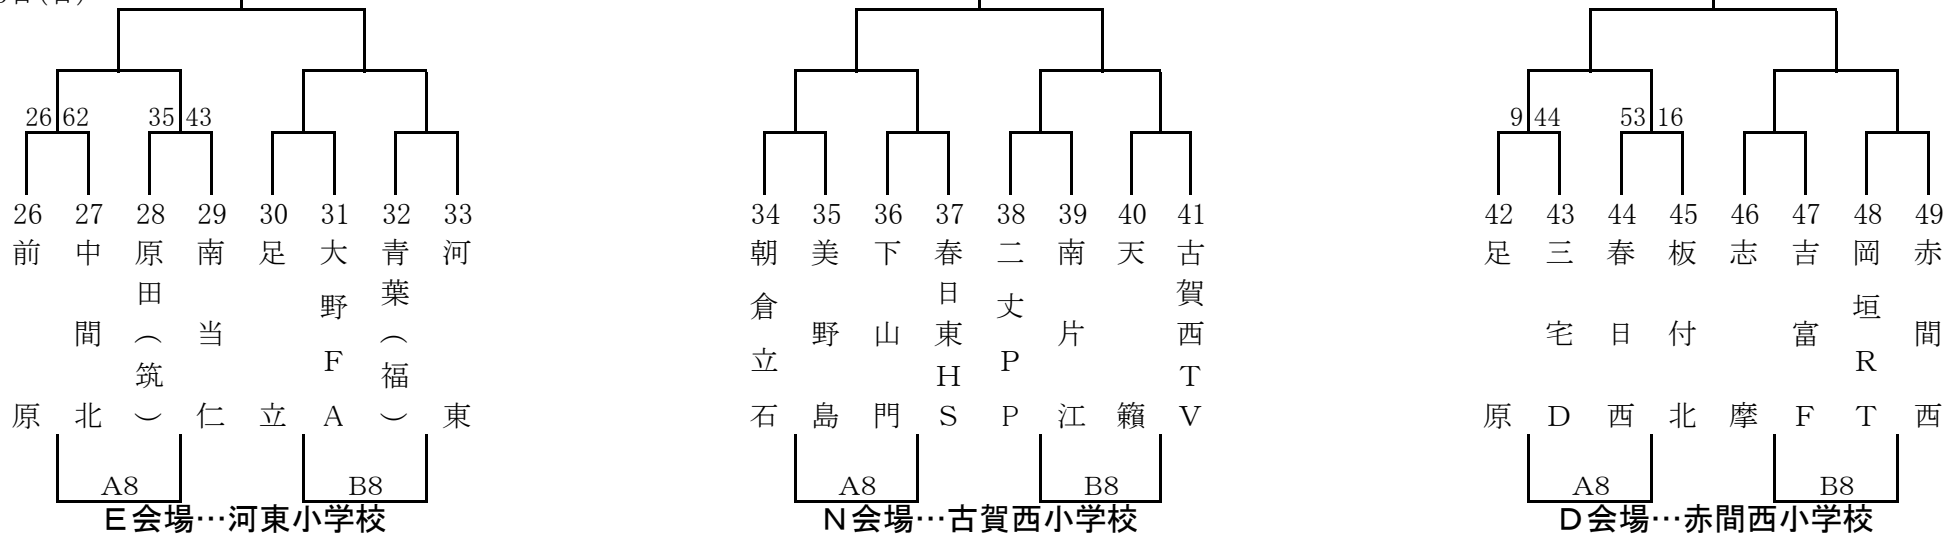

第28回 とびうめ杯ミニバスケットボール大会

男子Aパート

宗像市民体育館
1月27日(日)
1月20日(日)

女子Aパート

宗像市民体育館
1月27日(日)
1月20日(日)

第28回 とびうめ杯ミニバスケットボール大会

男子Bパート

宗像市民体育館

1月27日(日)

1月20日(日)

女子Bパート

河東小学校

1月27日(日)

1月20日(日)

第28回 とびうめ杯ミニバスケットボール大会

男子Dパート

河東西小学校
1月27日(日)
1月20日(日)

3決

女子Dパート

河東西小学校
1月27日(日)
1月20日(日)

第28回 とびうめ杯ミニバスケットボール大会

男子Eパート

宗像市民体育館
1月27日(日)
1月20日(日)

女子Eパート

河東小学校
1月27日(日)
1月20日(日)