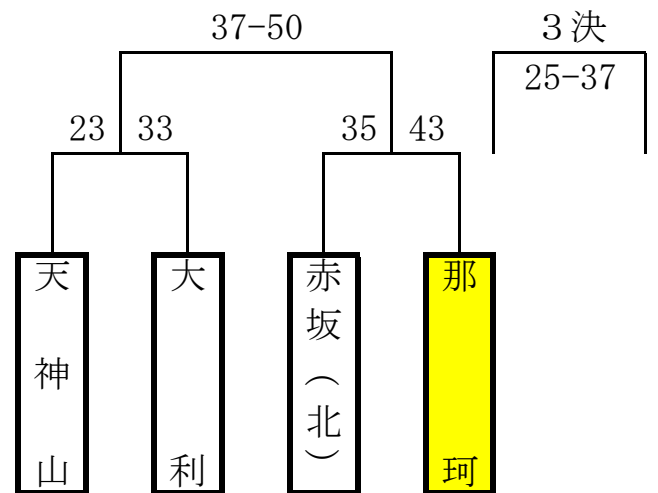

決 勝 戦

宗像市民体育館

【Aパート男子】

【Aパート女子】

【Bパート男子】

【Eパート男子】

決 勝 戦

河東西小学校