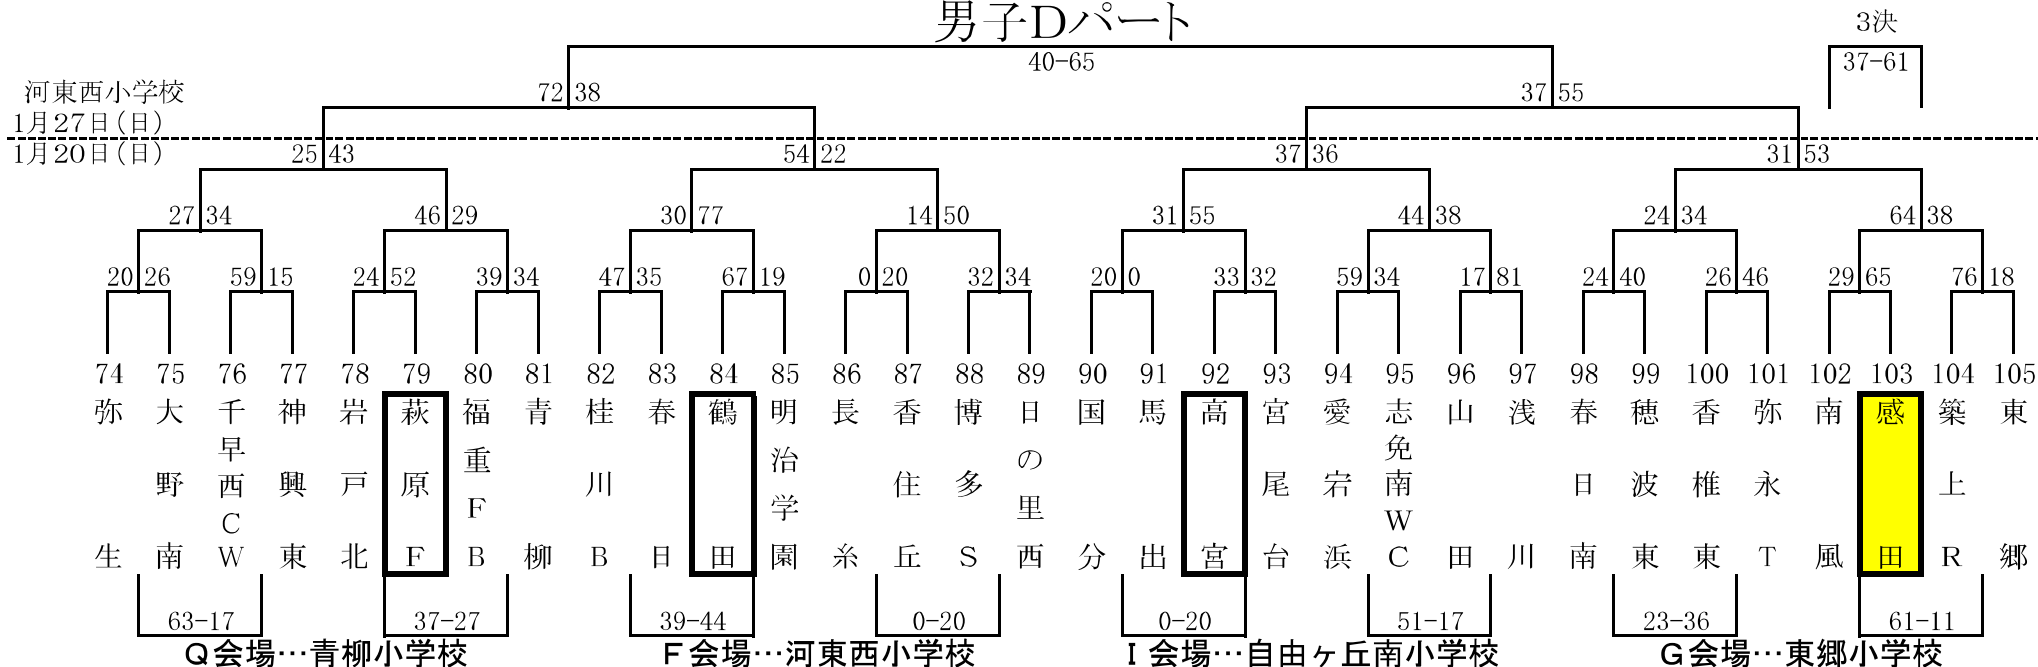

第28回 とびうめ杯ミニバスケットボール大会

男子Aパート

女子Aパート

第28回 とびうめ杯ミニバスケットボール大会

男子Bパート

宗像市民体育館

1月27日(日)

1月20日(日)

女子Bパート

河東小学校

1月27日(日)

1月20日(日)

第28回 とびうめ杯ミニバスケットボール大会

男子Cパート

女子Cパート

第28回 とびうめ杯ミニバスケットボール大会

男子Dパート

女子Dパート

第28回 とびうめ杯ミニバスケットボール大会

男子Eパート

宗像市民体育館
1月27日(日)
1月20日(日)

女子Eパート

河東小学校
1月27日(日)
1月20日(日)