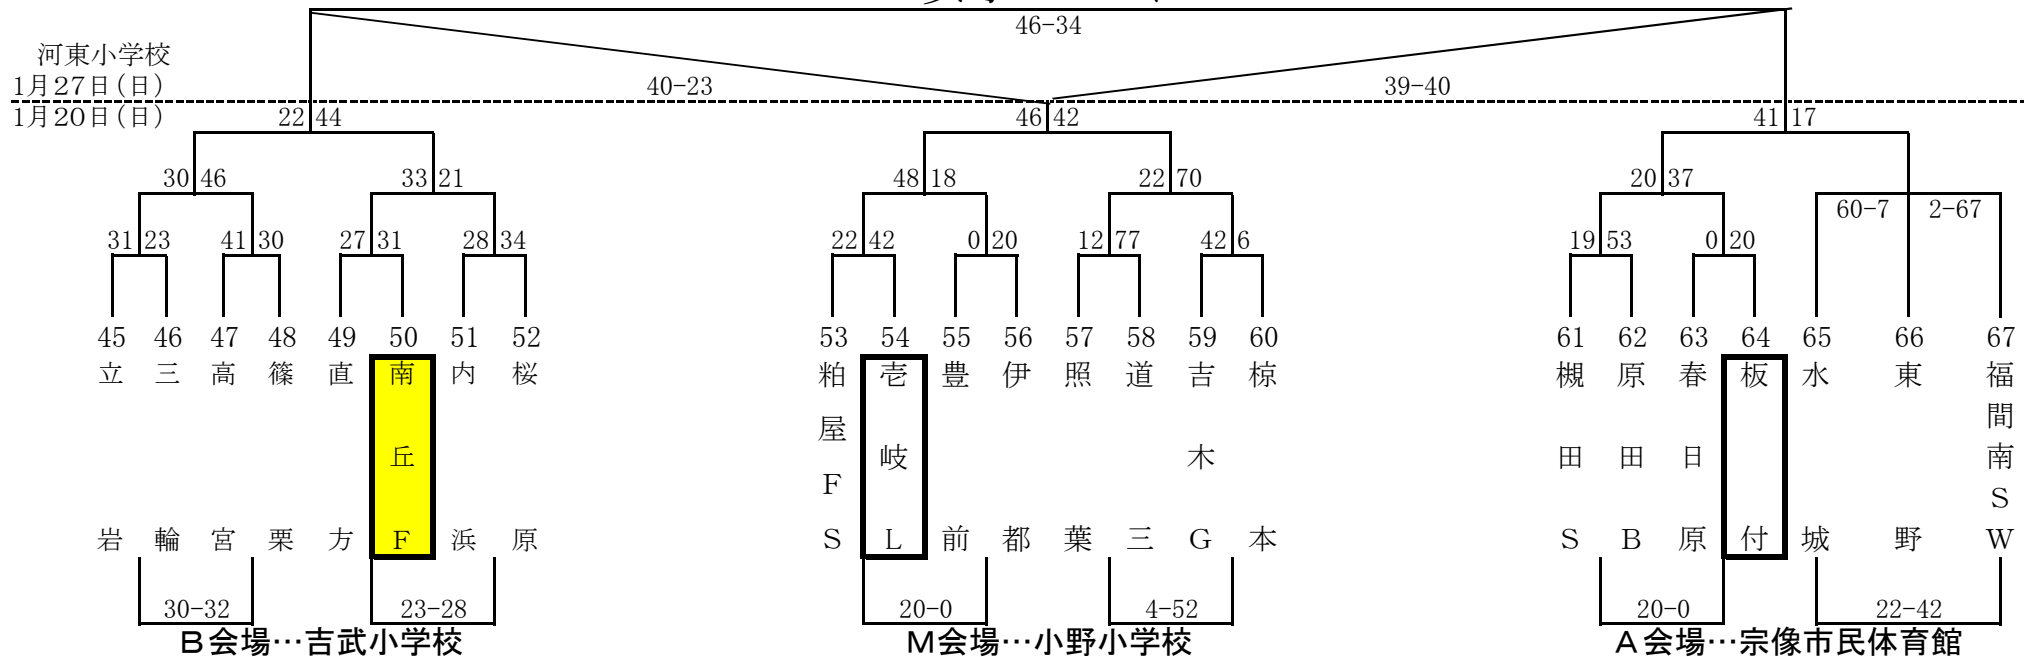

第28回 とびうめ杯ミニバスケットボール大会

男子Aパート

女子Aパート

第28回 とびうめ杯ミニバスケットボール大会

男子Bパート

宗像市民体育館

1月27日(日)

1月20日(日)

女子Bパート

河東小学校

1月27日(日)

1月20日(日)

第28回 とびうめ杯ミニバスケットボール大会

男子Cパート

女子Cパート

第28回 とびうめ杯ミニバスケットボール大会

男子Dパート

女子Dパート

第28回 とびうめ杯ミニバスケットボール大会

男子Eパート

宗像市民体育館
1月27日(日)
1月20日(日)

女子Eパート

河東小学校
1月27日(日)
1月20日(日)