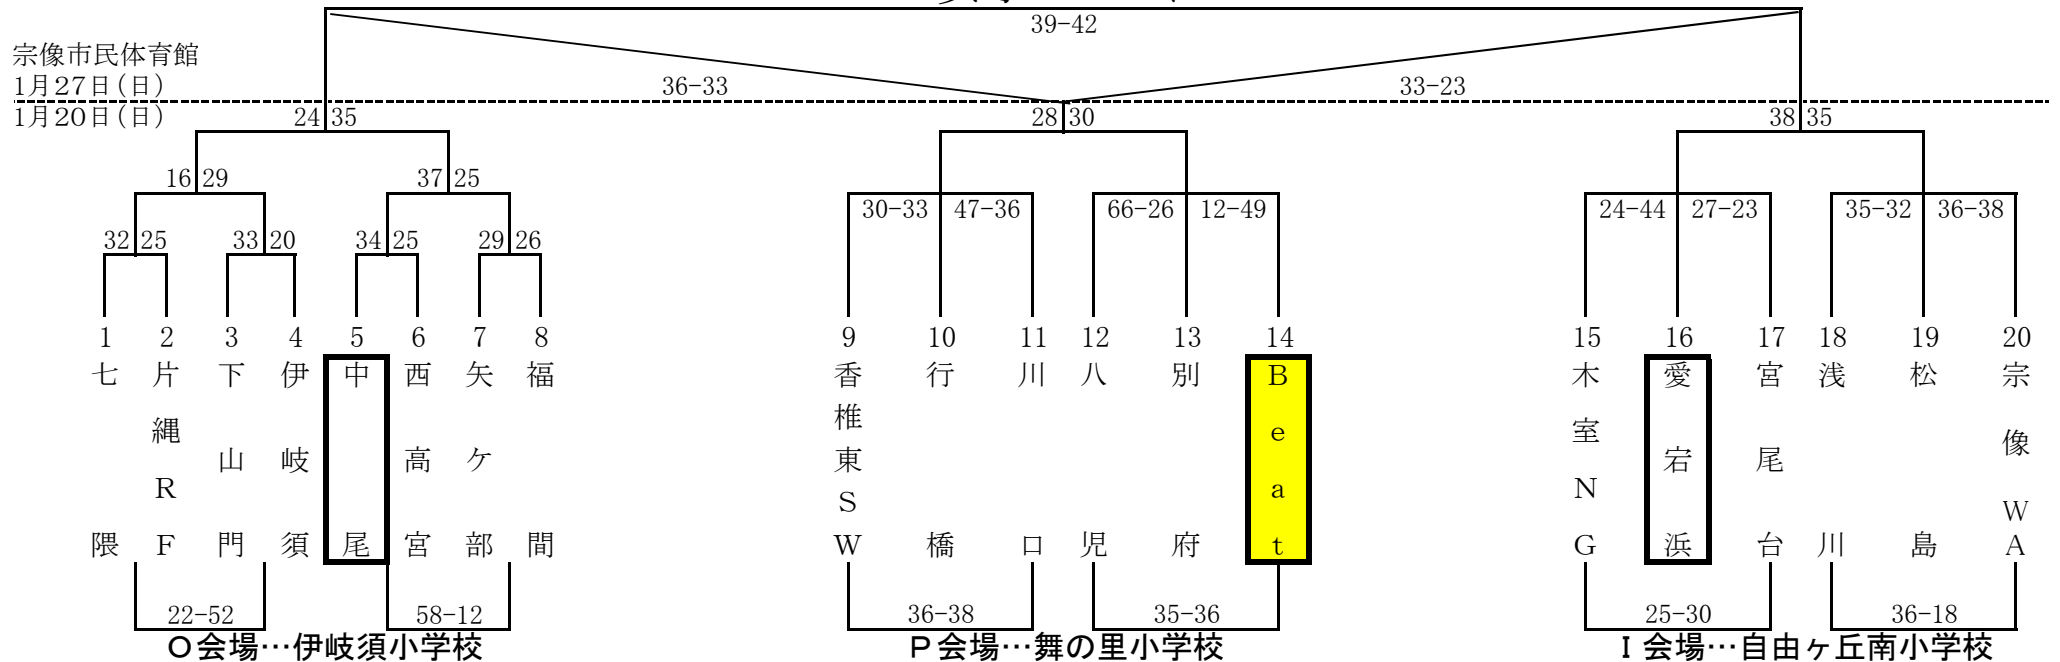

第28回 とびうめ杯ミニバスケットボール大会

男子Aパート

女子Aパート

第28回 とびうめ杯ミニバスケットボール大会

男子Bパート

宗像市民体育館

1月27日(日)

1月20日(日)