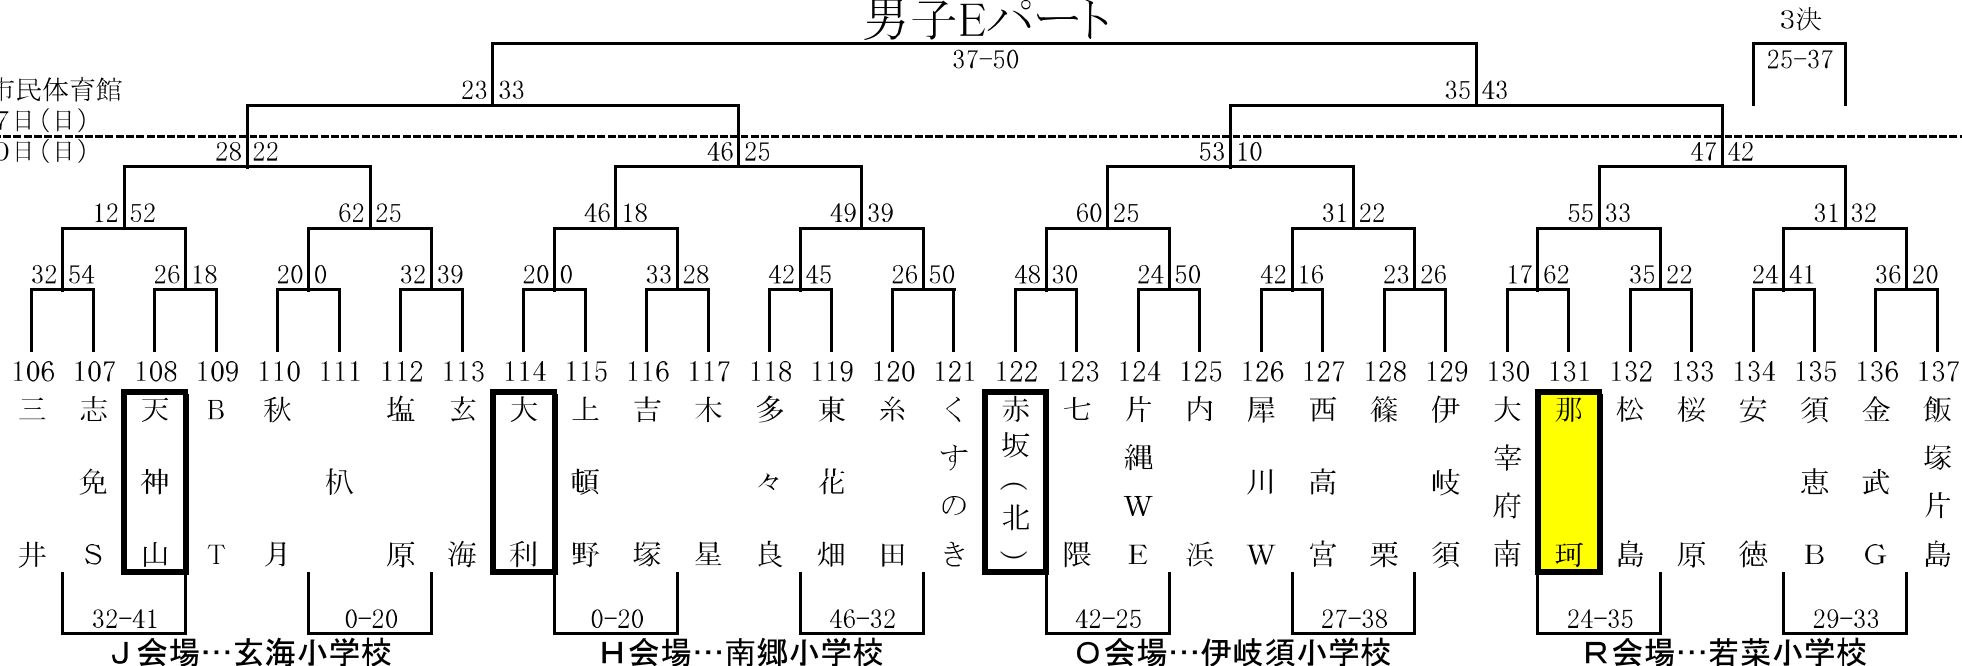

第28回 とびうめ杯ミニバスケットボール大会

男子Aパート

女子Aパート

第28回 とびうめ杯ミニバスケットボール大会

男子Bパート

宗像市民体育館

1月27日(日)

1月20日(日)

女子Bパート

河東小学校

1月27日(日)

1月20日(日)

第28回 とびうめ杯ミニバスケットボール大会

男子Cパート

女子Cパート

第28回 とびうめ杯ミニバスケットボール大会

男子Dパート

女子Dパート

第28回 とびうめ杯ミニバスケットボール大会

男子Eパート

宗像市民体育館
1月27日(日)
1月20日(日)

女子Eパート

河東小学校
1月27日(日)
1月20日(日)