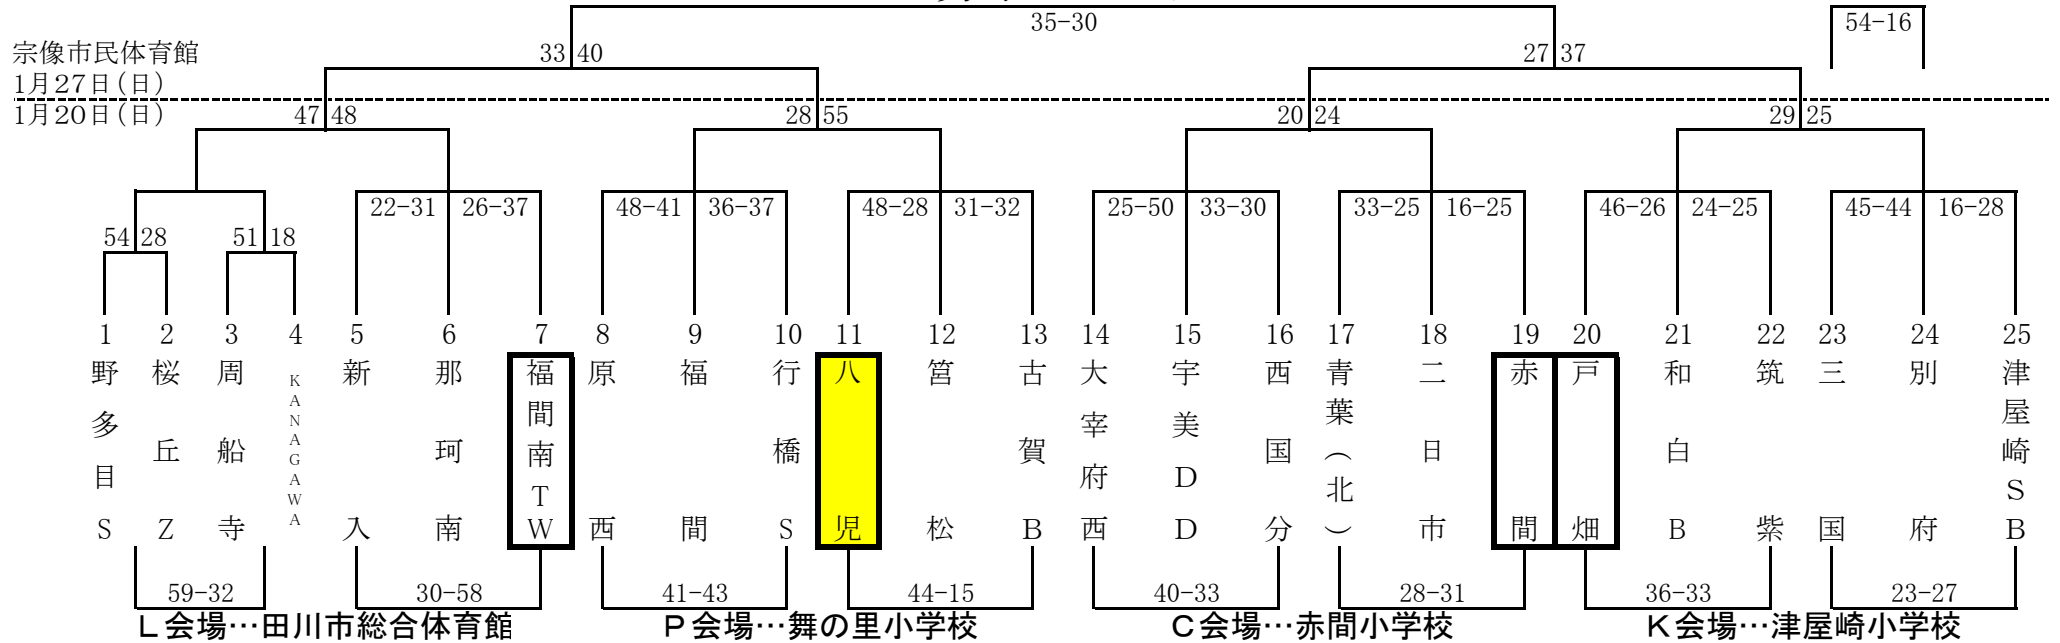

第28回 とびうめ杯ミニバスケットボール大会

男子Aパート

女子Aパート

第28回 とびうめ杯ミニバスケットボール大会

男子Bパート

宗像市民体育館

1月27日(日)

1月20日(日)