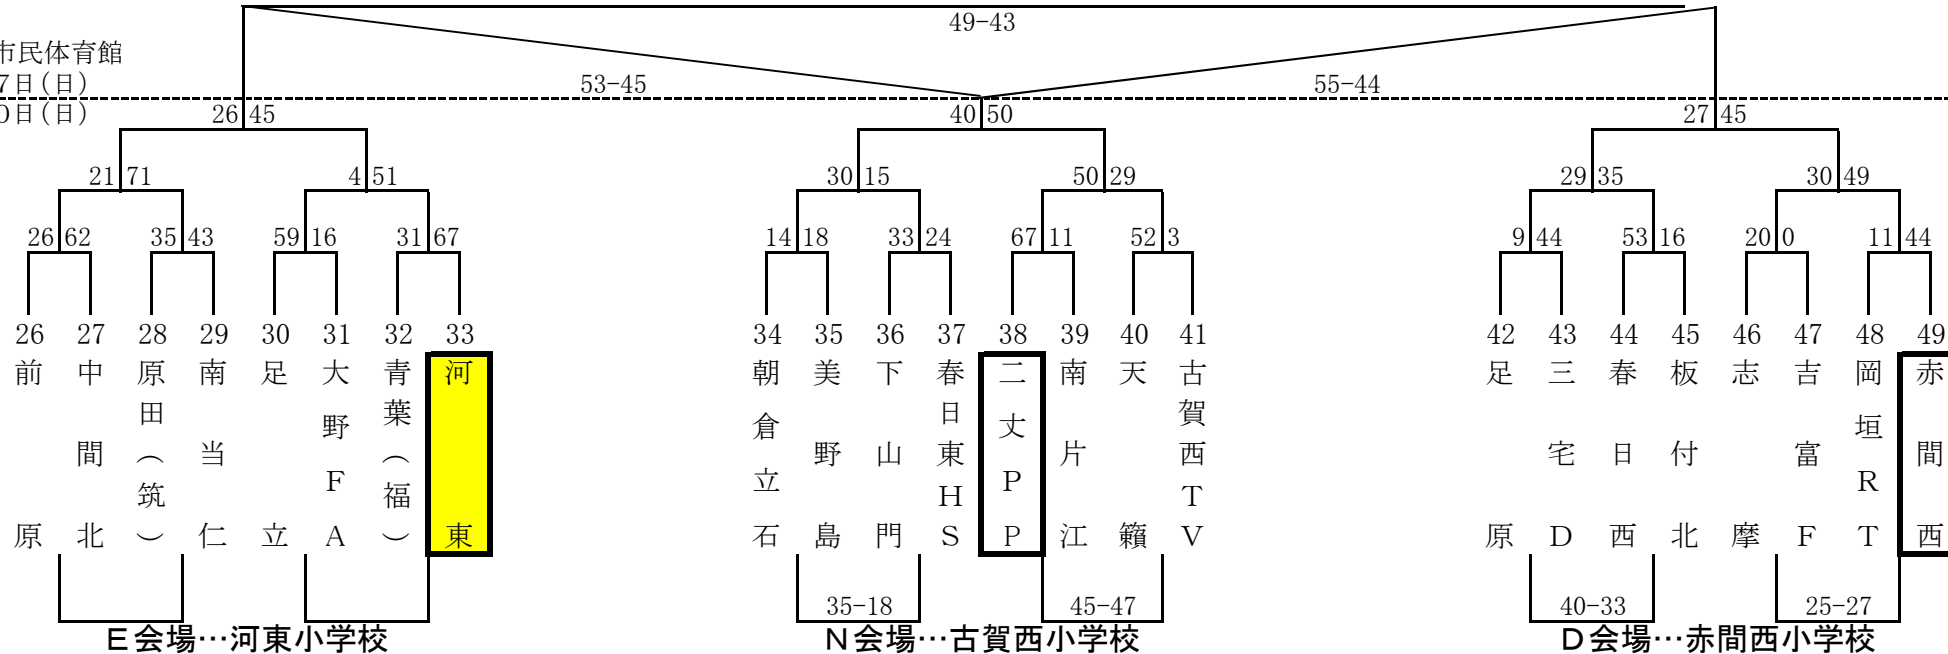

第28回 とびうめ杯ミニバスケットボール大会

男子Aパート

女子Aパート

第28回 とびうめ杯ミニバスケットボール大会

男子Bパート

宗像市民体育館

1月27日(日)

1月20日(日)

女子Bパート

河東小学校

1月27日(日)

1月20日(日)

第28回 とびうめ杯ミニバスケットボール大会

男子Cパート

女子Cパート

第28回 とびうめ杯ミニバスケットボール大会

男子Dパート

女子Dパート

第28回 とびうめ杯ミニバスケットボール大会

男子Eパート

宗像市民体育館
1月27日(日)
1月20日(日)

女子Eパート

河東小学校
1月27日(日)
1月20日(日)