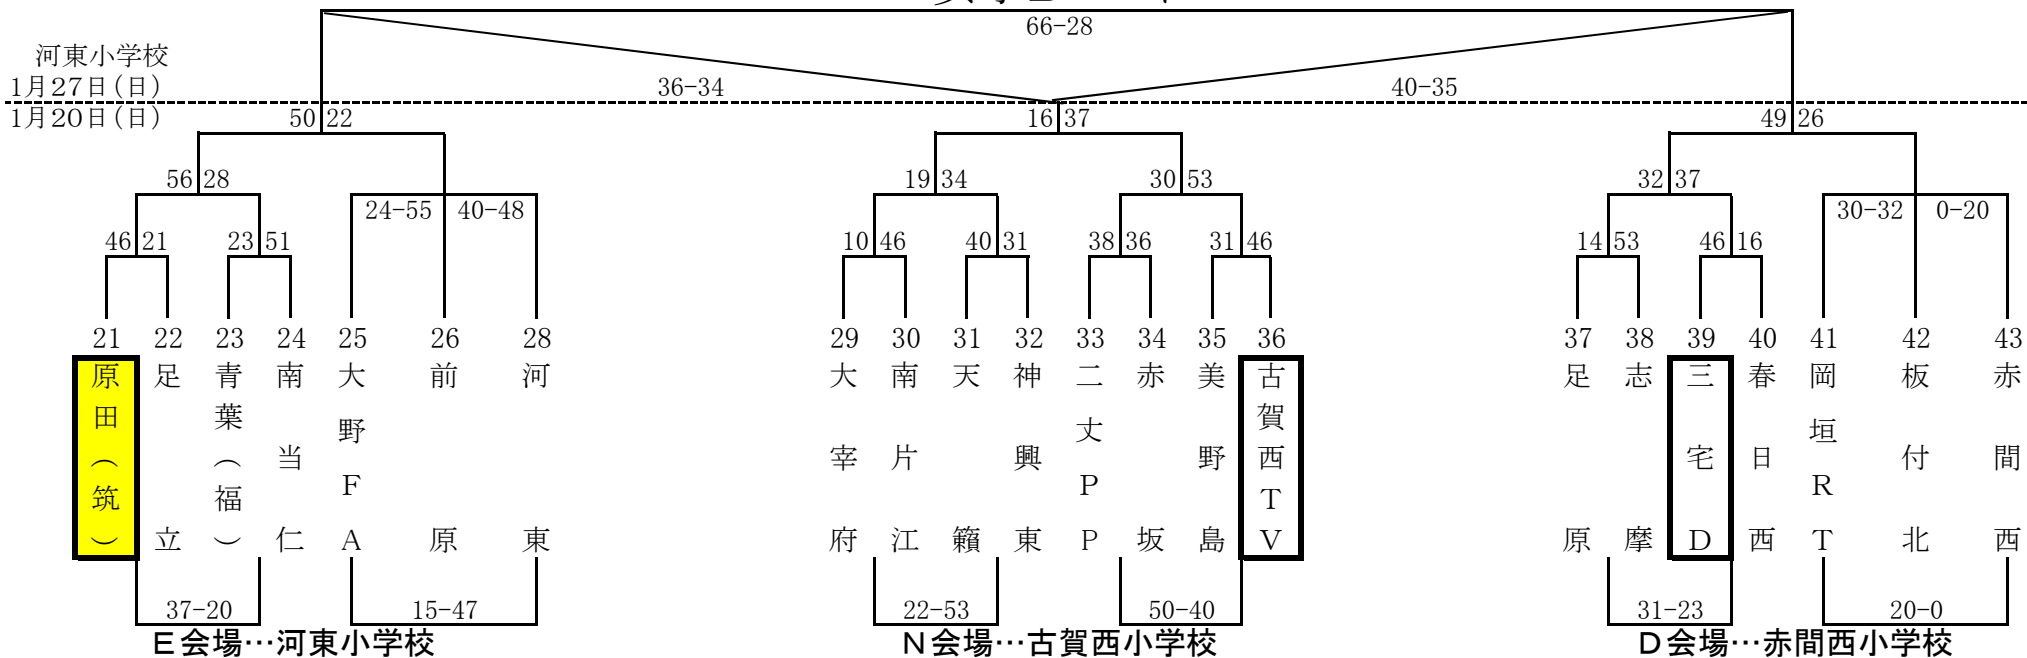

第28回 とびうめ杯ミニバスケットボール大会

男子Aパート

女子Aパート

第28回 とびうめ杯ミニバスケットボール大会

男子Bパート

宗像市民体育館

1月27日(日)

1月20日(日)

女子Bパート

河東小学校

1月27日(日)

1月20日(日)

第28回 とびうめ杯ミニバスケットボール大会

男子Cパート

女子Cパート

第28回 とびうめ杯ミニバスケットボール大会

男子Dパート

女子Dパート

第28回 とびうめ杯ミニバスケットボール大会

男子Eパート

宗像市民体育館
1月27日(日)
1月20日(日)

女子Eパート

河東小学校
1月27日(日)
1月20日(日)