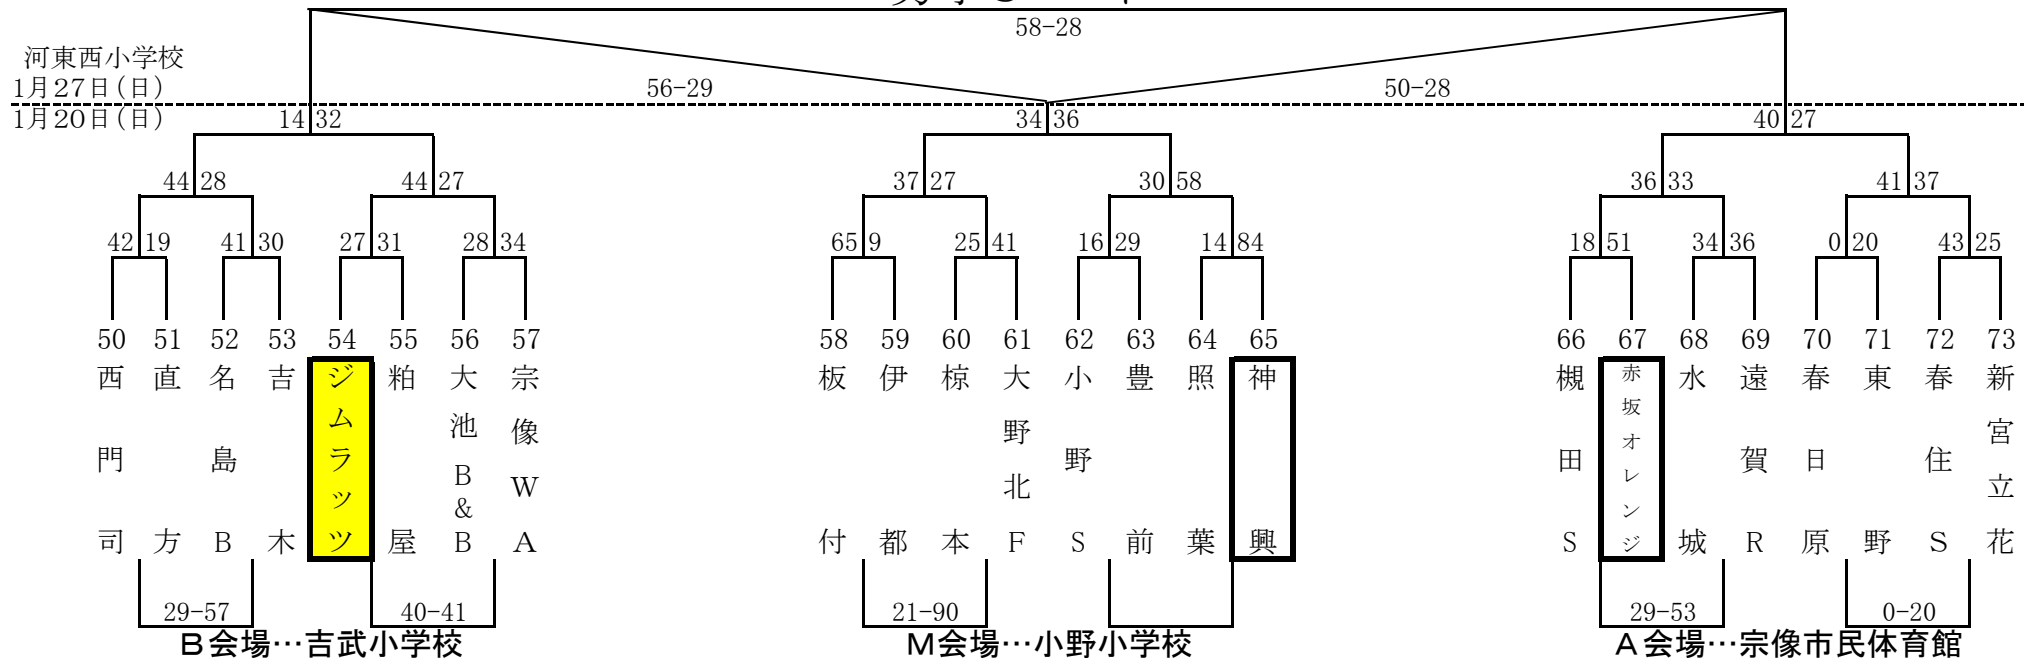

第28回 とびうめ杯ミニバスケットボール大会

男子Aパート

女子Aパート

第28回 とびうめ杯ミニバスケットボール大会

男子Bパート

宗像市民体育館

1月27日(日)

1月20日(日)

女子Bパート

河東小学校

1月27日(日)

1月20日(日)

第28回 とびうめ杯ミニバスケットボール大会

男子Cパート

女子Cパート

第28回 とびうめ杯ミニバスケットボール大会

男子Dパート

女子Dパート

第28回 とびうめ杯ミニバスケットボール大会

男子Eパート

宗像市民体育館
1月27日(日)
1月20日(日)

女子Eパート

河東小学校
1月27日(日)
1月20日(日)