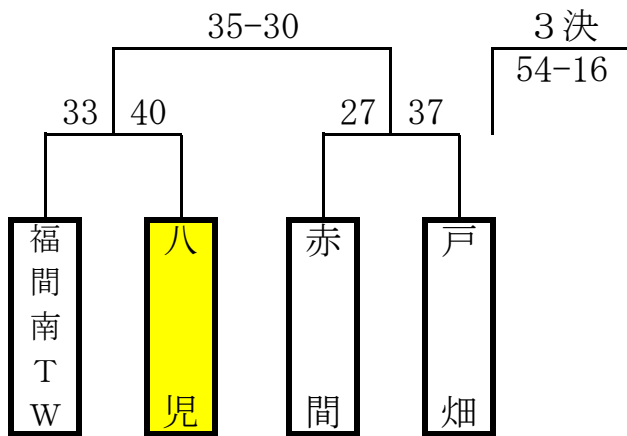

決 勝 戦

宗像市民体育館

【Aパート男子】

【Aパート女子】

【Bパート男子】

【Eパート男子】

決 勝 戦

河東西小学校