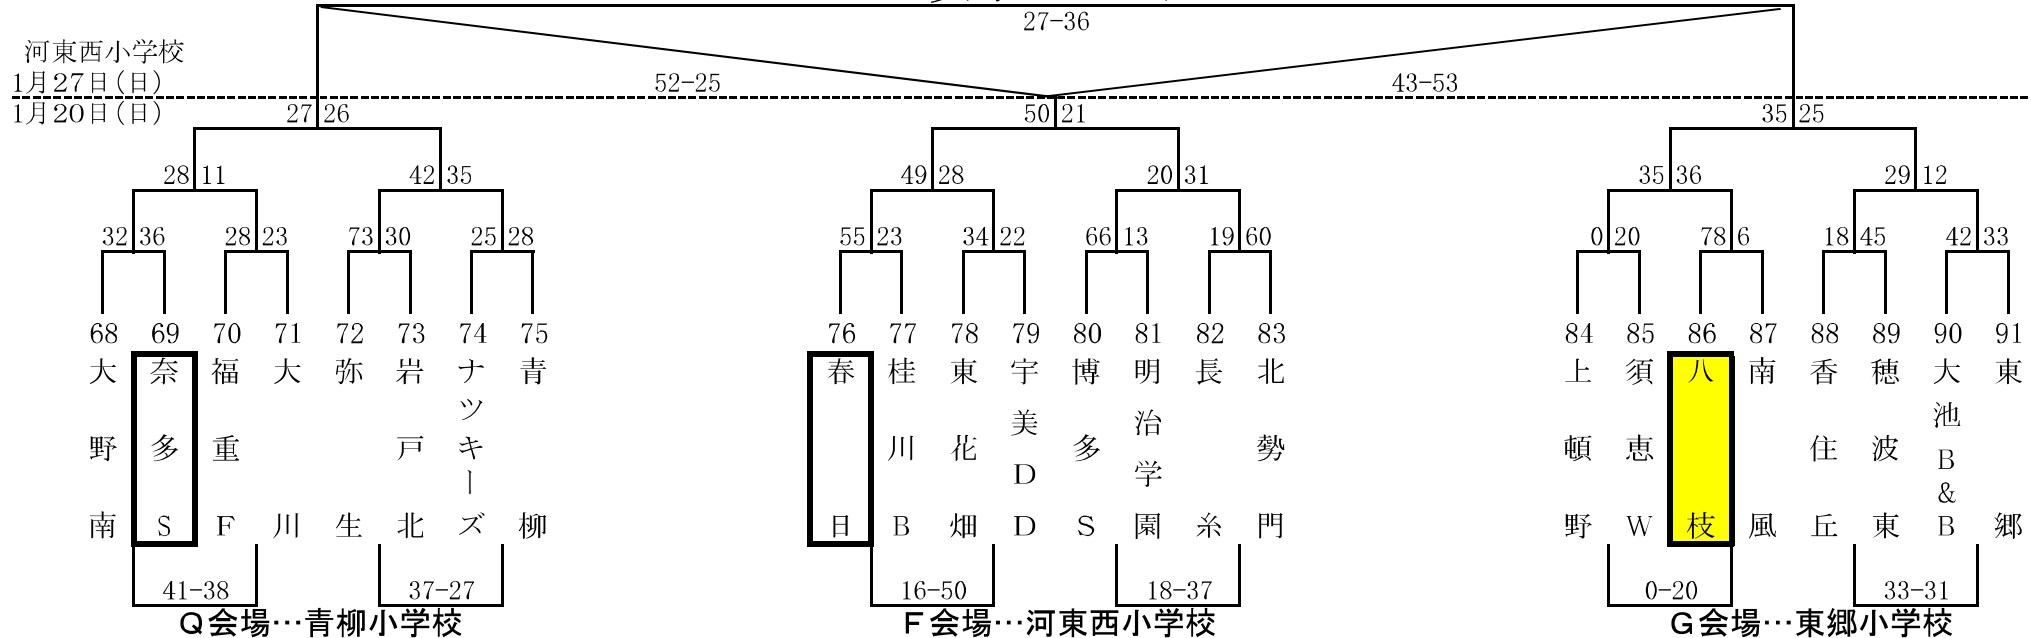

第28回 とびうめ杯ミニバスケットボール大会

男子Aパート

女子Aパート

第28回 とびうめ杯ミニバスケットボール大会

男子Bパート

宗像市民体育館

1月27日(日)

1月20日(日)

女子Bパート

河東小学校

1月27日(日)

1月20日(日)

第28回 とびうめ杯ミニバスケットボール大会

男子Cパート

女子Cパート

第28回 とびうめ杯ミニバスケットボール大会

男子Dパート

女子Dパート

第28回 とびうめ杯ミニバスケットボール大会

男子Eパート

宗像市民体育館
1月27日(日)
1月20日(日)

女子Eパート

河東小学校
1月27日(日)
1月20日(日)