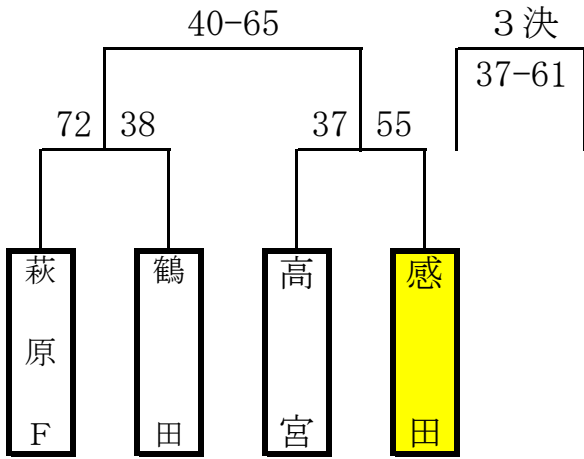

決 勝 戦

河東西小学校

【Dパート男子】