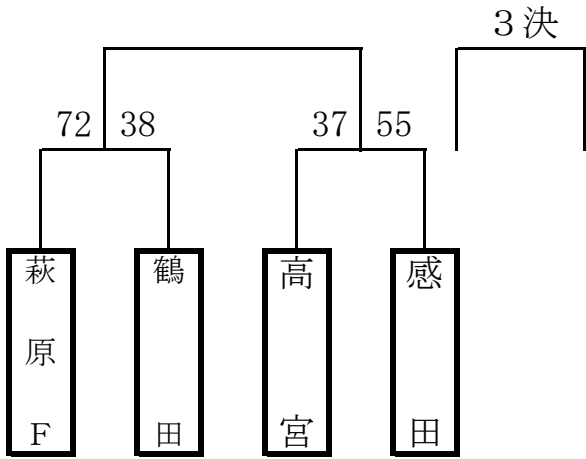

決 勝 戦

宗像市民体育館

【Aパート男子】

【Aパート女子】

【Bパート男子】

【Eパート男子】

決 勝 戦

河東西小学校

【Dパート男子】

【Dパート女子】

【Cパート男子】

決 勝 戦

河東小学校	
【Bパート女子】	【Cパート女子】
<p>原田 (筑) 36</p> <p>三宅 D</p> <p>古賀 T V 34</p>	<p>南丘 F 40</p> <p>板付</p> <p>壺岐 L 23</p>
【Eパート女子】	
<p>新入 12</p> <p>原西 37</p> <p>永犬丸 57</p> <p>青葉(北) 45</p> <p>3決</p>	