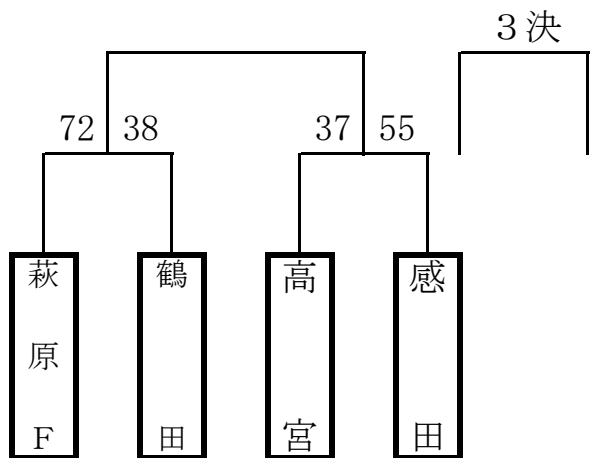

決 勝 戦

宗像市民体育館

【Aパート男子】

【Aパート女子】

【Bパート男子】

【Eパート男子】

決 勝 戦

河東西小学校

【Dパート男子】

【Dパート女子】

【Cパート男子】

決 勝 戦

河東小学校

【Bパート女子】

【Cパート女子】

【Eパート女子】