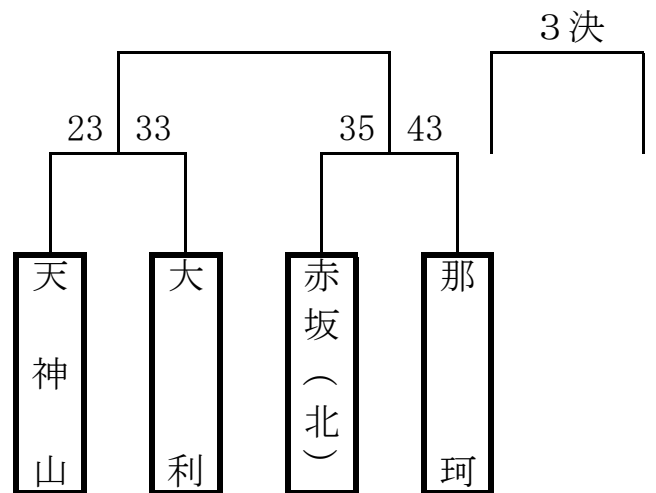

決 勝 戦

宗像市民体育館

【Aパート男子】

【Aパート女子】

【Bパート男子】

【Eパート男子】

決 勝 戦

河東西小学校

【Dパート男子】

【Dパート女子】

【Cパート男子】

決 勝 戦

河東小学校

【Bパート女子】

【Cパート女子】

【Eパート女子】