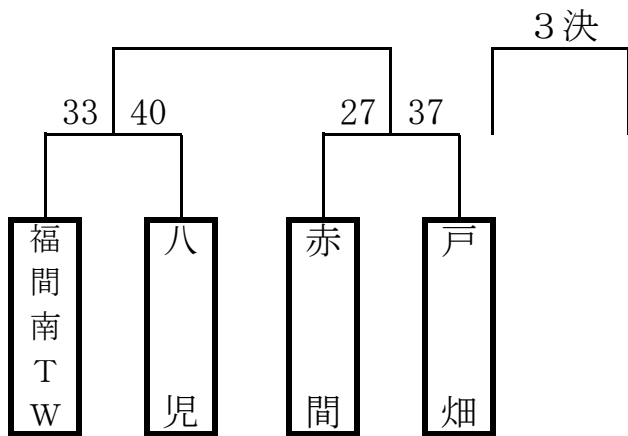

決 勝 戦

宗像市民体育館

【Aパート男子】

【Aパート女子】

【Bパート男子】

【Eパート男子】

決 勝 戦

河東西小学校

【Dパート男子】

【Dパート女子】

【Cパート男子】

決 勝 戦

河東小学校

【Bパート女子】

【Cパート女子】

【Eパート女子】