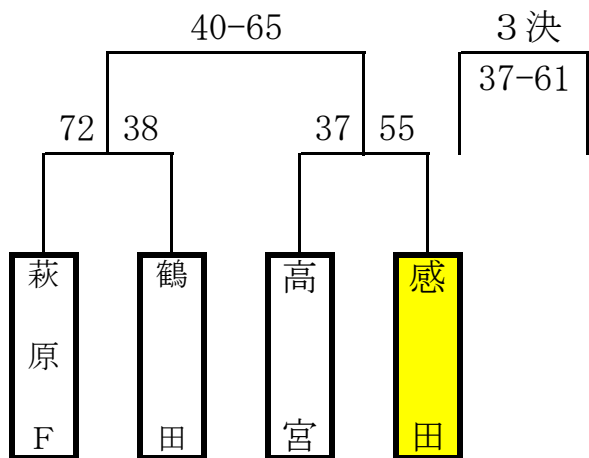

決 勝 戦

宗像市民体育館

【Aパート男子】

【Aパート女子】

【Bパート男子】

【Eパート男子】

決 勝 戦

河東西小学校

【Dパート男子】

【Dパート女子】

【Cパート男子】

決 勝 戦

河東小学校

【Bパート女子】

【Cパート女子】

【Eパート女子】