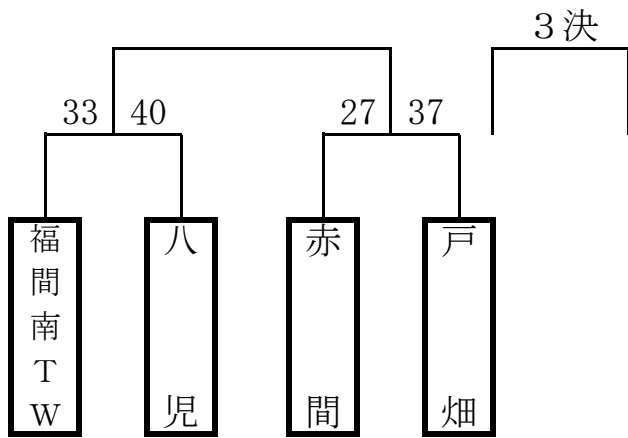

決 勝 戦

宗像市民体育館

【Aパート男子】

【Aパート女子】

【Bパート男子】

【Eパート男子】

決 勝 戦

河東西小学校

【Dパート男子】

【Dパート女子】

【Cパート男子】

決 勝 戦

河東小学校

【Bパート女子】

【Cパート女子】

【Eパート女子】