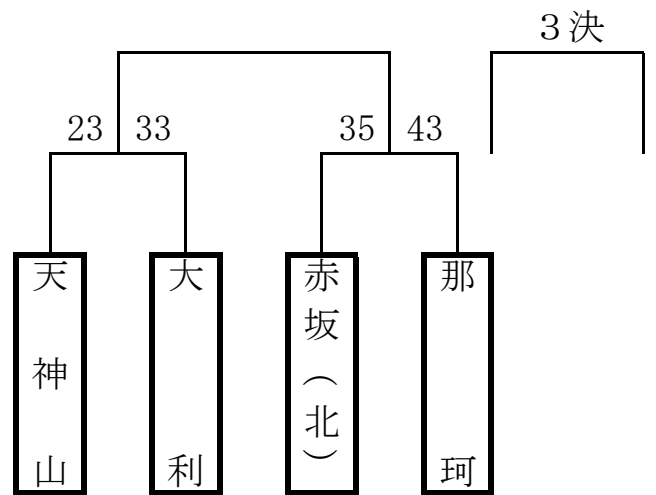

決 勝 戦

宗像市民体育館

【Aパート男子】

【Aパート女子】

【Bパート男子】

【Eパート男子】

決 勝 戦

河東西小学校

【Dパート男子】

【Dパート女子】

【Cパート男子】

決 勝 戦

河東小学校

【Bパート女子】

【Cパート女子】

【Eパート女子】