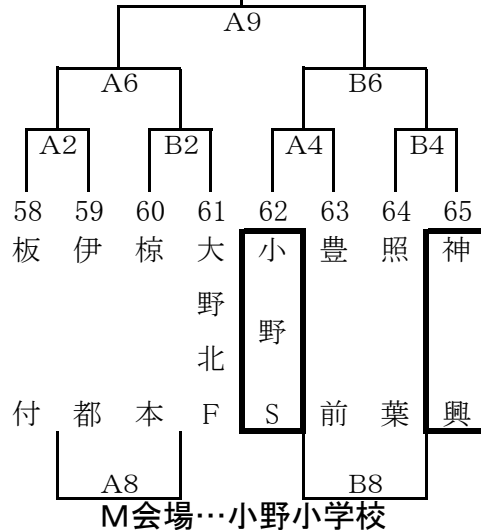

第28回 とびうめ杯ミニバスケットボール大会

男子Aパート

宗像市民体育館
1月27日(日)
1月20日(日)

女子Aパート

宗像市民体育館
1月27日(日)
1月20日(日)

第28回 とびうめ杯ミニバスケットボール大会

男子Bパート

宗像市民体育館
1月27日(日)
1月20日(日)

□で囲んであるチームは1試合目オフィシャル

女子Bパート

河東小学校
1月27日(日)
1月20日(日)

第28回 とびうめ杯ミニバスケットボール大会 男子Cパート

河東西小学校
1月27日(日)
1月20日(日)

口で囲んであるチームは1試合目オフィシャル

女子Cパート

河東小学校
1月27日(日)
1月20日(日)

第28回 とびうめ杯ミニバスケットボール大会

男子Dパート

河東西小学校
1月27日(日)
1月20日(日)

3決

□で囲んであるチームは1試合目オフィシャル

女子Dパート

河東西小学校
1月27日(日)
1月20日(日)

第28回 とびうめ杯ミニバスケットボール大会