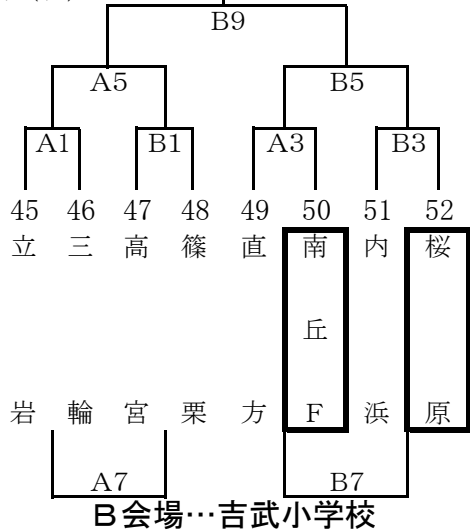

第28回 とびうめ杯ミニバスケットボール大会

男子Aパート

宗像市民体育館
1月27日(日)
1月20日(日)

女子Aパート

宗像市民体育館
1月27日(日)
1月20日(日)

第28回 とびうめ杯ミニバスケットボール大会

男子Bパート

宗像市民体育館
1月27日(日)
1月20日(日)

□で囲んであるチームは1試合目オフィシャル

女子Bパート

河東小学校
1月27日(日)
1月20日(日)

第28回 とびうめ杯ミニバスケットボール大会 男子Cパート

河東西小学校
1月27日(日)
1月20日(日)

口で囲んであるチームは1試合目オフィシャル

女子Cパート

河東小学校
1月27日(日)
1月20日(日)

第28回 とびうめ杯ミニバスケットボール大会

男子Dパート

河東西小学校
1月27日(日)
1月20日(日)

3決

□で囲んであるチームは1試合目オフィシャル

女子Dパート

河東西小学校
1月27日(日)
1月20日(日)

第28回 とびうめ杯ミニバスケットボール大会