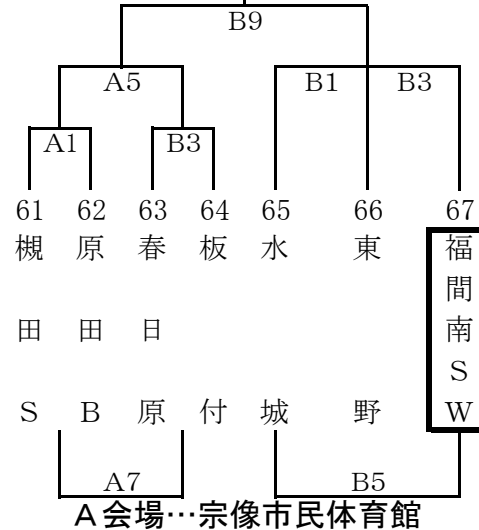

第28回 とびうめ杯ミニバスケットボール大会

男子Aパート

宗像市民体育館
1月27日(日)
1月20日(日)

女子Aパート

宗像市民体育館
1月27日(日)
1月20日(日)

第28回 とびうめ杯ミニバスケットボール大会

男子Bパート

宗像市民体育館
1月27日(日)
1月20日(日)

□で囲んであるチームは1試合目オフィシャル

女子Bパート

河東小学校
1月27日(日)
1月20日(日)

第28回 とびうめ杯ミニバスケットボール大会 男子Cパート

河東西小学校
1月27日(日)
1月20日(日)

口で囲んであるチームは1試合目オフィシャル

女子Cパート

河東小学校
1月27日(日)
1月20日(日)

第28回 とびうめ杯ミニバスケットボール大会

男子Dパート

河東西小学校
1月27日(日)
1月20日(日)

3決

□で囲んであるチームは1試合目オフィシャル

女子Dパート

河東西小学校
1月27日(日)
1月20日(日)

第28回 とびうめ杯ミニバスケットボール大会

男子Eパート

宗像市民体育館
1月27日(日)
1月20日(日)

□で囲んであるチームは1試合目オフィシャ

女子Eパート

河東小学校
1月27日(日)
1月20日(日)