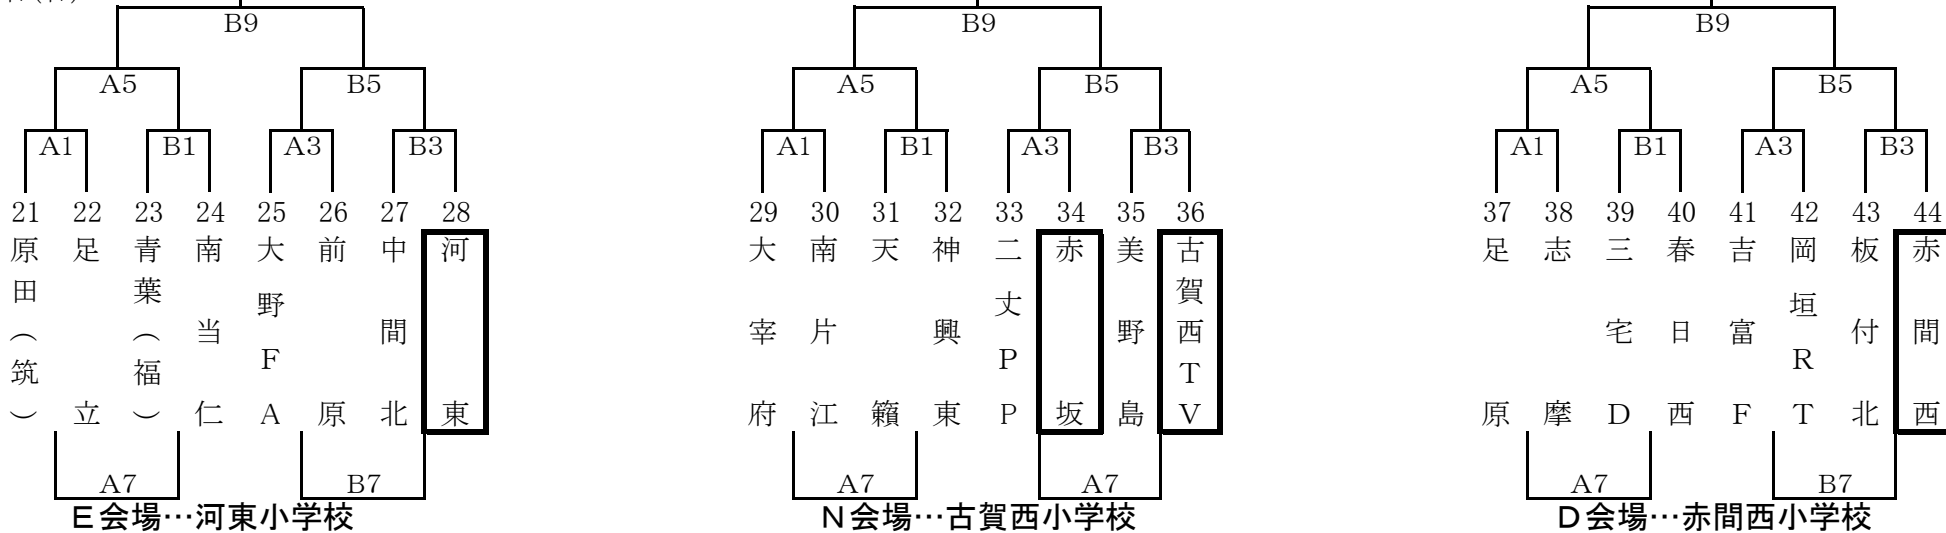

第28回 とびうめ杯ミニバスケットボール大会

男子Aパート

宗像市民体育館
1月27日(日)
1月20日(日)

女子Aパート

宗像市民体育館
1月27日(日)
1月20日(日)

第28回 とびうめ杯ミニバスケットボール大会

男子Bパート

宗像市民体育館
1月27日(日)
1月20日(日)

□で囲んであるチームは1試合目オフィシャル

女子Bパート

河東小学校
1月27日(日)
1月20日(日)

第28回 とびうめ杯ミニバスケットボール大会 男子Cパート

河東西小学校
1月27日(日)
1月20日(日)

口で囲んであるチームは1試合目オフィシャル

女子Cパート

河東小学校
1月27日(日)
1月20日(日)

第28回 とびうめ杯ミニバスケットボール大会

男子Dパート

河東西小学校
1月27日(日)
1月20日(日)

3決

□で囲んであるチームは1試合目オフィシャル

女子Dパート

河東西小学校
1月27日(日)
1月20日(日)

第28回 とびうめ杯ミニバスケットボール大会

男子Eパート

宗像市民体育館
1月27日(日)
1月20日(日)

□で囲んであるチームは1試合目オフィシャ

女子Eパート

河東小学校
1月27日(日)
1月20日(日)