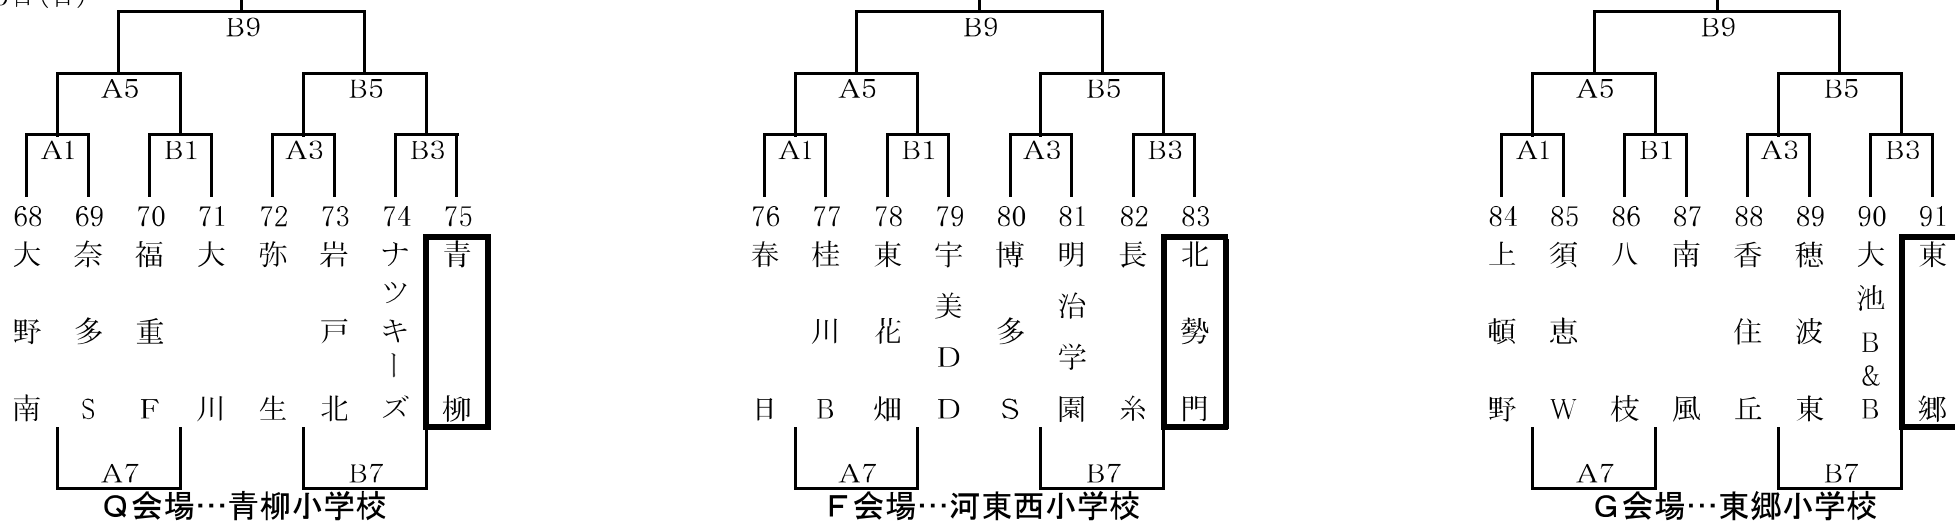

□で囲んであるチームは1試合目オフィシャル

女子Bパート

河東小学校
1月27日(日)
1月20日(日)

第28回 とびうめ杯ミニバスケットボール大会 男子Cパート

河東西小学校
1月27日(日)
1月20日(日)

口で囲んであるチームは1試合目オフィシャル

女子Cパート

河東小学校
1月27日(日)
1月20日(日)

第28回 とびうめ杯ミニバスケットボール大会

男子Dパート

河東西小学校
1月27日(日)
1月20日(日)

3決

□で囲んであるチームは1試合目オフィシャル

女子Dパート

河東西小学校
1月27日(日)
1月20日(日)

第28回 とびうめ杯ミニバスケットボール大会

男子Eパート

宗像市民体育館
1月27日(日)
1月20日(日)

□で囲んであるチームは1試合目オフィシャ

女子Eパート

河東小学校
1月27日(日)
1月20日(日)