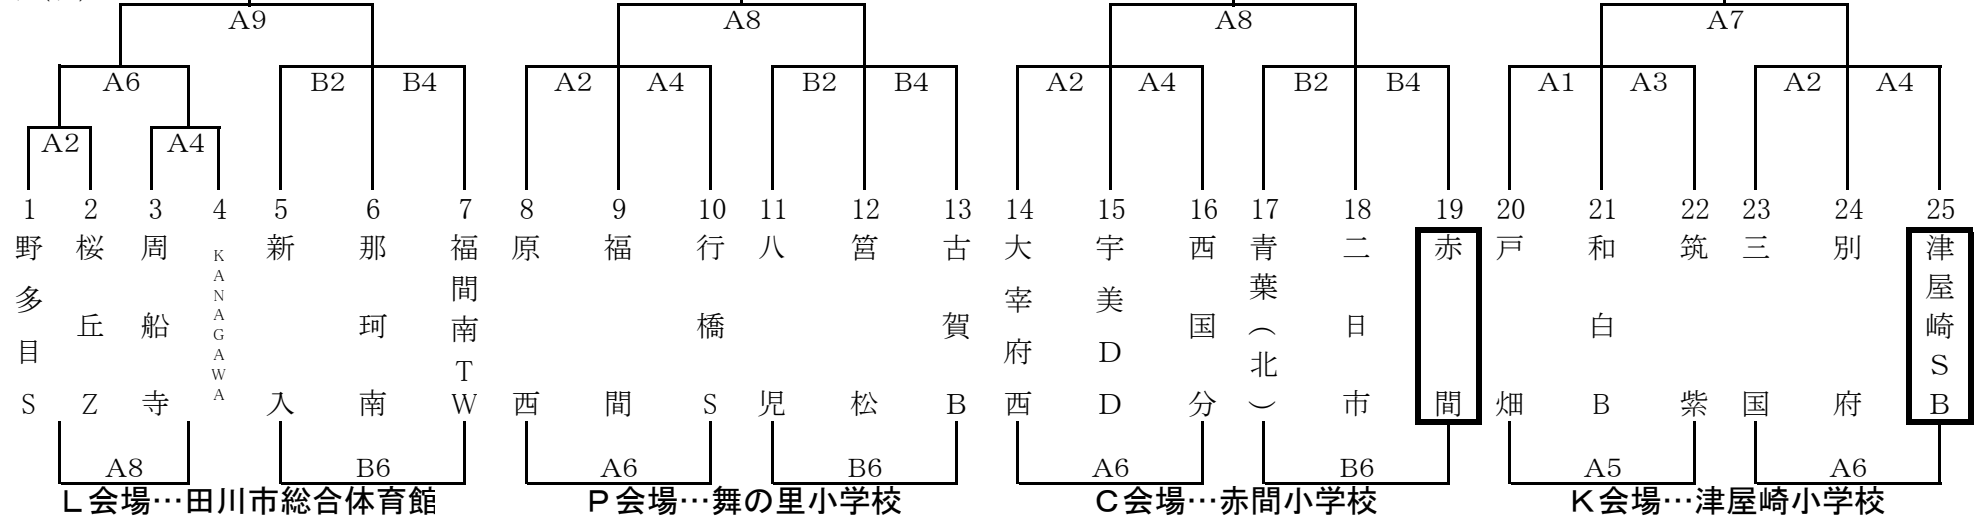

第28回 とびうめ杯ミニバスケットボール大会

男子Aパート

宗像市民体育館
1月27日(日)
1月20日(日)

女子Aパート

宗像市民体育館
1月27日(日)
1月20日(日)

第28回 とびうめ杯ミニバスケットボール大会

男子Bパート

宗像市民体育館
1月27日(日)
1月20日(日)

□で囲んであるチームは1試合目オフィシャル

女子Bパート

河東小学校
1月27日(日)
1月20日(日)

第28回 とびうめ杯ミニバスケットボール大会 男子Cパート

河東西小学校
1月27日(日)
1月20日(日)

口で囲んであるチームは1試合目オフィシャル

女子Cパート

河東小学校
1月27日(日)
1月20日(日)

第28回 とびうめ杯ミニバスケットボール大会

男子Dパート

河東西小学校
1月27日(日)
1月20日(日)

3決

□で囲んであるチームは1試合目オフィシャル

女子Dパート

河東西小学校
1月27日(日)
1月20日(日)

第28回 とびうめ杯ミニバスケットボール大会

男子Eパート

宗像市民体育館
1月27日(日)
1月20日(日)

□で囲んであるチームは1試合目オフィシャ

女子Eパート

河東小学校
1月27日(日)
1月20日(日)