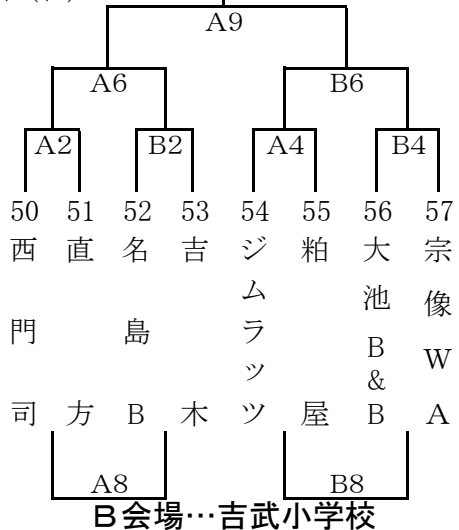

第28回 とびうめ杯ミニバスケットボール大会

男子Aパート

宗像市民体育館
1月27日(日)
1月20日(日)

女子Aパート

宗像市民体育館
1月27日(日)
1月20日(日)

第28回 とびうめ杯ミニバスケットボール大会

男子Bパート

宗像市民体育館
1月27日(日)
1月20日(日)

□で囲んであるチームは1試合目オフィシャル

女子Bパート

河東小学校
1月27日(日)
1月20日(日)

第28回 とびうめ杯ミニバスケットボール大会 男子Cパート

河東西小学校
1月27日(日)
1月20日(日)

口で囲んであるチームは1試合目オフィシャル

女子Cパート

河東小学校
1月27日(日)
1月20日(日)

第28回 とびうめ杯ミニバスケットボール大会

男子Dパート

河東西小学校
1月27日(日)
1月20日(日)

3決

□で囲んであるチームは1試合目オフィシャル

女子Dパート

河東西小学校
1月27日(日)
1月20日(日)

第28回 とびうめ杯ミニバスケットボール大会