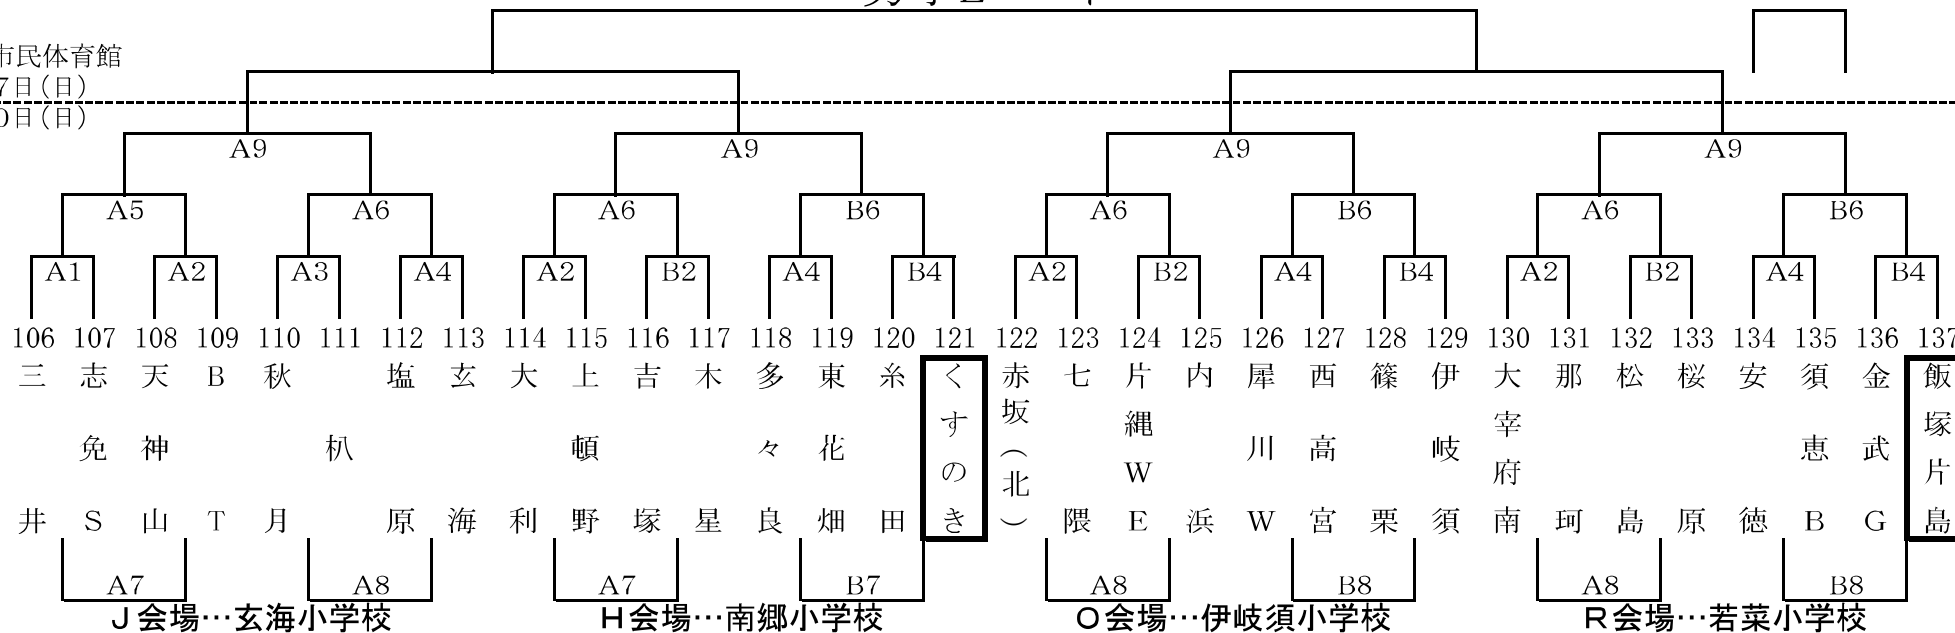

□で囲んであるチームは1試合目オフィシャル

女子Bパート

河東小学校
1月27日(日)
1月20日(日)

第28回 とびうめ杯ミニバスケットボール大会 男子Cパート

河東西小学校
1月27日(日)
1月20日(日)

口で囲んであるチームは1試合目オフィシャル

女子Cパート

河東小学校
1月27日(日)
1月20日(日)

第28回 とびうめ杯ミニバスケットボール大会

男子Dパート

河東西小学校
1月27日(日)
1月20日(日)

3決

□で囲んであるチームは1試合目オフィシャル

女子Dパート

河東西小学校
1月27日(日)
1月20日(日)

第28回 とびうめ杯ミニバスケットボール大会

男子Eパート

宗像市民体育館
1月27日(日)
1月20日(日)

□で囲んであるチームは1試合目オフィシャ

女子Eパート

河東小学校
1月27日(日)
1月20日(日)