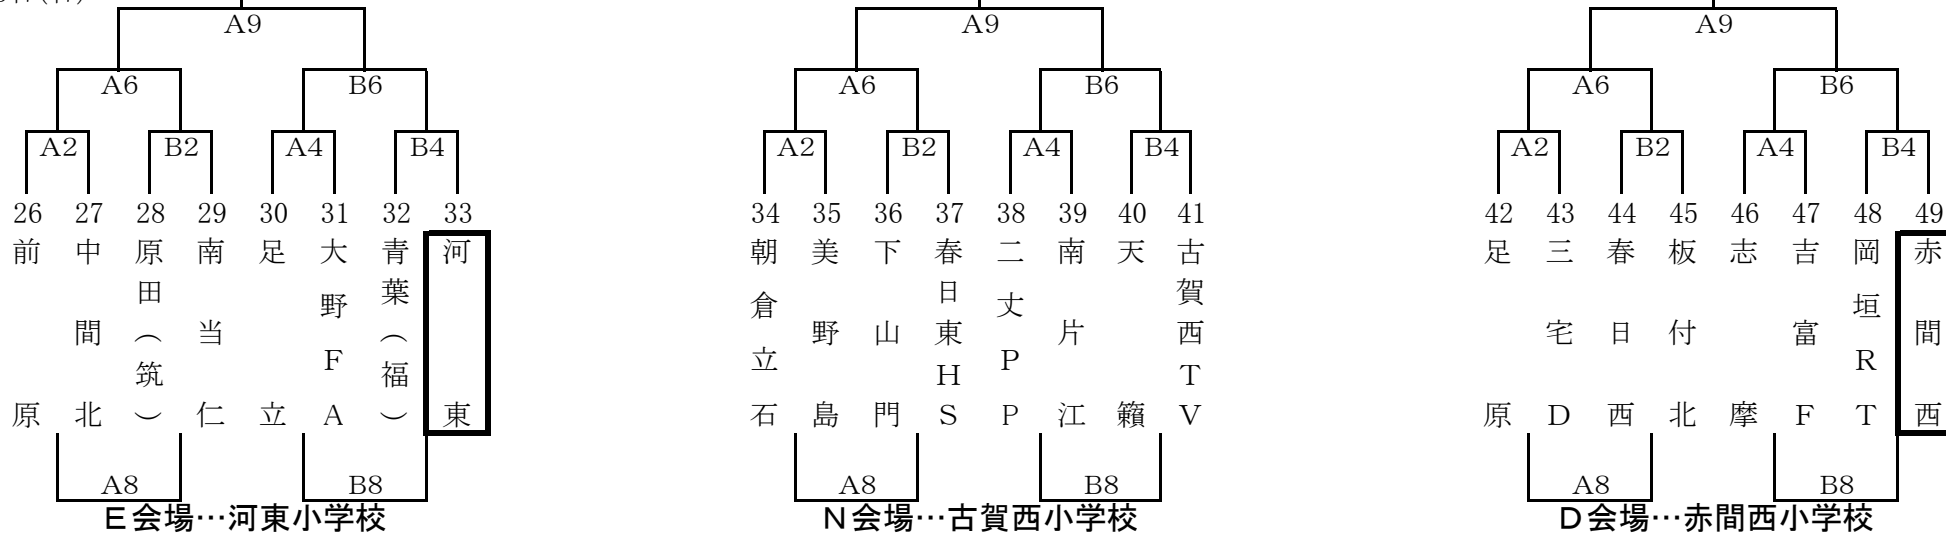

第28回 とびうめ杯ミニバスケットボール大会

男子Aパート

宗像市民体育館
1月27日(日)
1月20日(日)

女子Aパート

宗像市民体育館
1月27日(日)
1月20日(日)

第28回 とびうめ杯ミニバスケットボール大会

男子Bパート

宗像市民体育館
1月27日(日)
1月20日(日)

□で囲んであるチームは1試合目オフィシャル

女子Bパート

河東小学校
1月27日(日)
1月20日(日)

第28回 とびうめ杯ミニバスケットボール大会 男子Cパート

河東西小学校
1月27日(日)
1月20日(日)

口で囲んであるチームは1試合目オフィシャル

女子Cパート

河東小学校
1月27日(日)
1月20日(日)

第28回 とびうめ杯ミニバスケットボール大会

男子Dパート

河東西小学校
1月27日(日)
1月20日(日)

3決

□で囲んであるチームは1試合目オフィシャル

女子Dパート

河東西小学校
1月27日(日)
1月20日(日)

第28回 とびうめ杯ミニバスケットボール大会

男子Eパート

宗像市民体育館
1月27日(日)
1月20日(日)

□で囲んであるチームは1試合目オフィシャ

女子Eパート

河東小学校
1月27日(日)
1月20日(日)