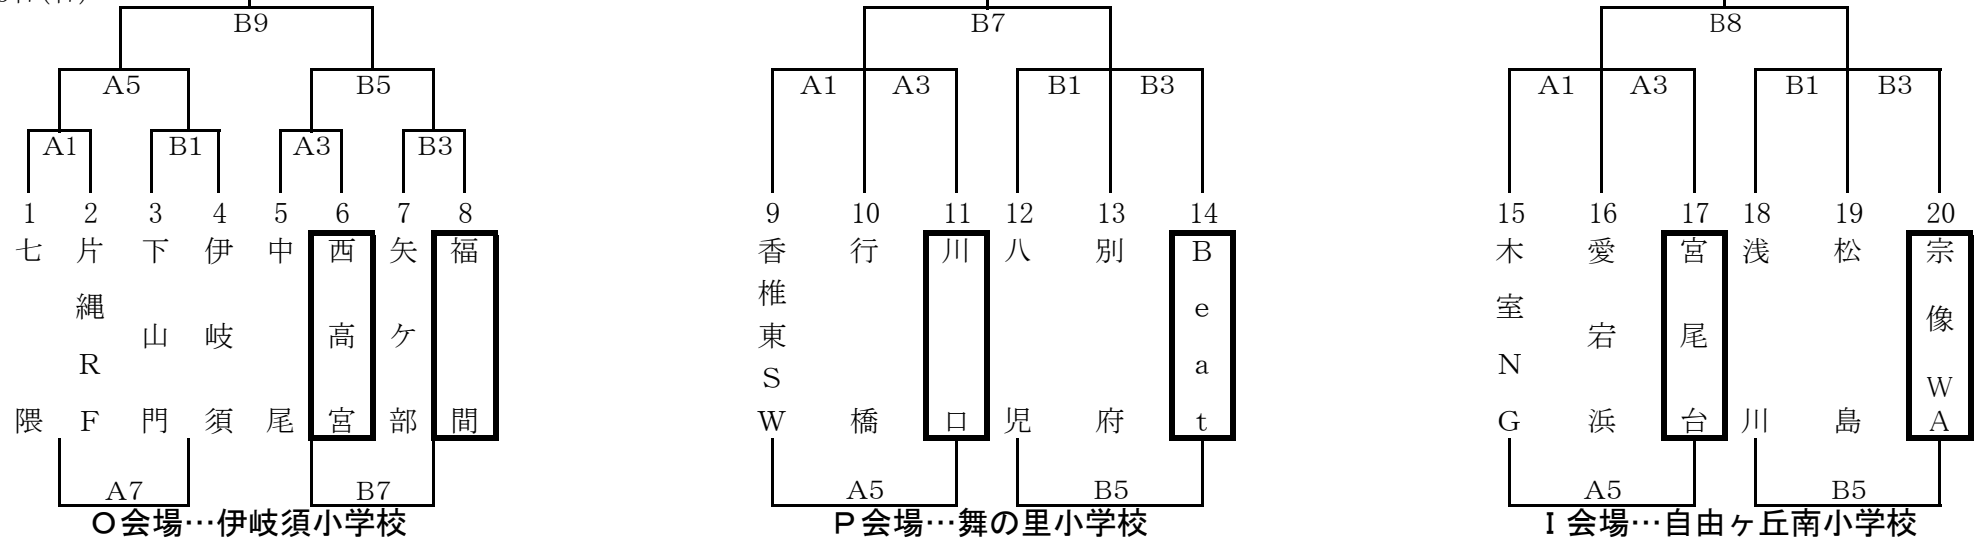

第28回 とびうめ杯ミニバスケットボール大会

男子Aパート

宗像市民体育館
1月27日(日)
1月20日(日)

女子Aパート

宗像市民体育館
1月27日(日)
1月20日(日)

第28回 とびうめ杯ミニバスケットボール大会

男子Bパート

宗像市民体育館
1月27日(日)
1月20日(日)

□で囲んであるチームは1試合目オフィシャル

女子Bパート

河東小学校
1月27日(日)
1月20日(日)

第28回 とびうめ杯ミニバスケットボール大会 男子Cパート

河東西小学校
1月27日(日)
1月20日(日)

口で囲んであるチームは1試合目オフィシャル

女子Cパート

河東小学校
1月27日(日)
1月20日(日)

第28回 とびうめ杯ミニバスケットボール大会

男子Dパート

河東西小学校
1月27日(日)
1月20日(日)

3決

□で囲んであるチームは1試合目オフィシャル

女子Dパート

河東西小学校
1月27日(日)
1月20日(日)

第28回 とびうめ杯ミニバスケットボール大会