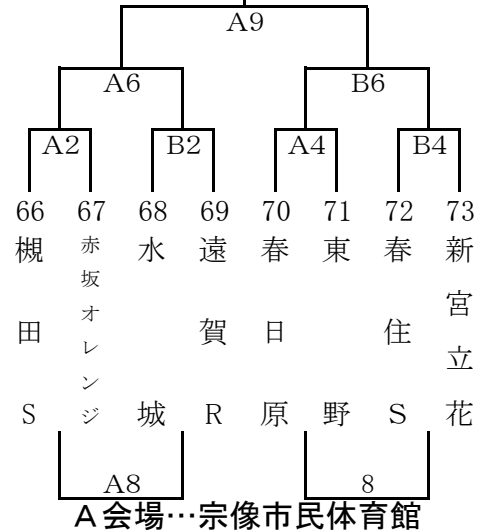

第28回 とびうめ杯ミニバスケットボール大会

男子Aパート

宗像市民体育館
1月27日(日)
1月20日(日)

女子Aパート

宗像市民体育館
1月27日(日)
1月20日(日)

第28回 とびうめ杯ミニバスケットボール大会

男子Bパート

宗像市民体育館
1月27日(日)
1月20日(日)

□で囲んであるチームは1試合目オフィシャル

女子Bパート

河東小学校
1月27日(日)
1月20日(日)

第28回 とびうめ杯ミニバスケットボール大会 男子Cパート

河東西小学校
1月27日(日)
1月20日(日)

口で囲んであるチームは1試合目オフィシャル

女子Cパート

河東小学校
1月27日(日)
1月20日(日)

第28回 とびうめ杯ミニバスケットボール大会

男子Dパート

河東西小学校
1月27日(日)
1月20日(日)

3決

□で囲んであるチームは1試合目オフィシャル

女子Dパート

河東西小学校
1月27日(日)
1月20日(日)

第28回 とびうめ杯ミニバスケットボール大会