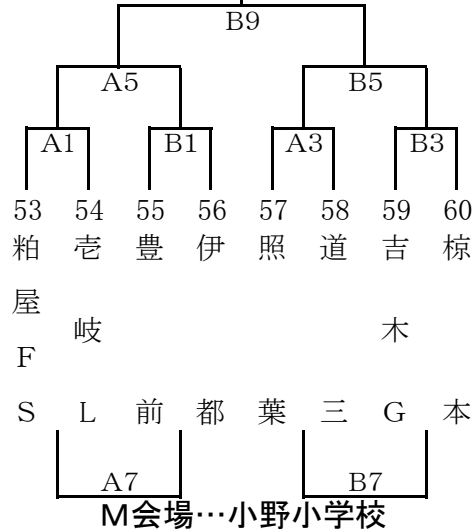

第28回 とびうめ杯ミニバスケットボール大会

男子Aパート

宗像市民体育館
1月27日(日)
1月20日(日)

女子Aパート

宗像市民体育館
1月27日(日)
1月20日(日)

第28回 とびうめ杯ミニバスケットボール大会

男子Bパート

宗像市民体育館
1月27日(日)
1月20日(日)

□で囲んであるチームは1試合目オフィシャル

女子Bパート

河東小学校
1月27日(日)
1月20日(日)

第28回 とびうめ杯ミニバスケットボール大会 男子Cパート

河東西小学校
1月27日(日)
1月20日(日)

口で囲んであるチームは1試合目オフィシャル

女子Cパート

河東小学校
1月27日(日)
1月20日(日)

第28回 とびうめ杯ミニバスケットボール大会

男子Dパート

河東西小学校
1月27日(日)
1月20日(日)

3決

□で囲んであるチームは1試合目オフィシャル

女子Dパート

河東西小学校
1月27日(日)
1月20日(日)

第28回 とびうめ杯ミニバスケットボール大会