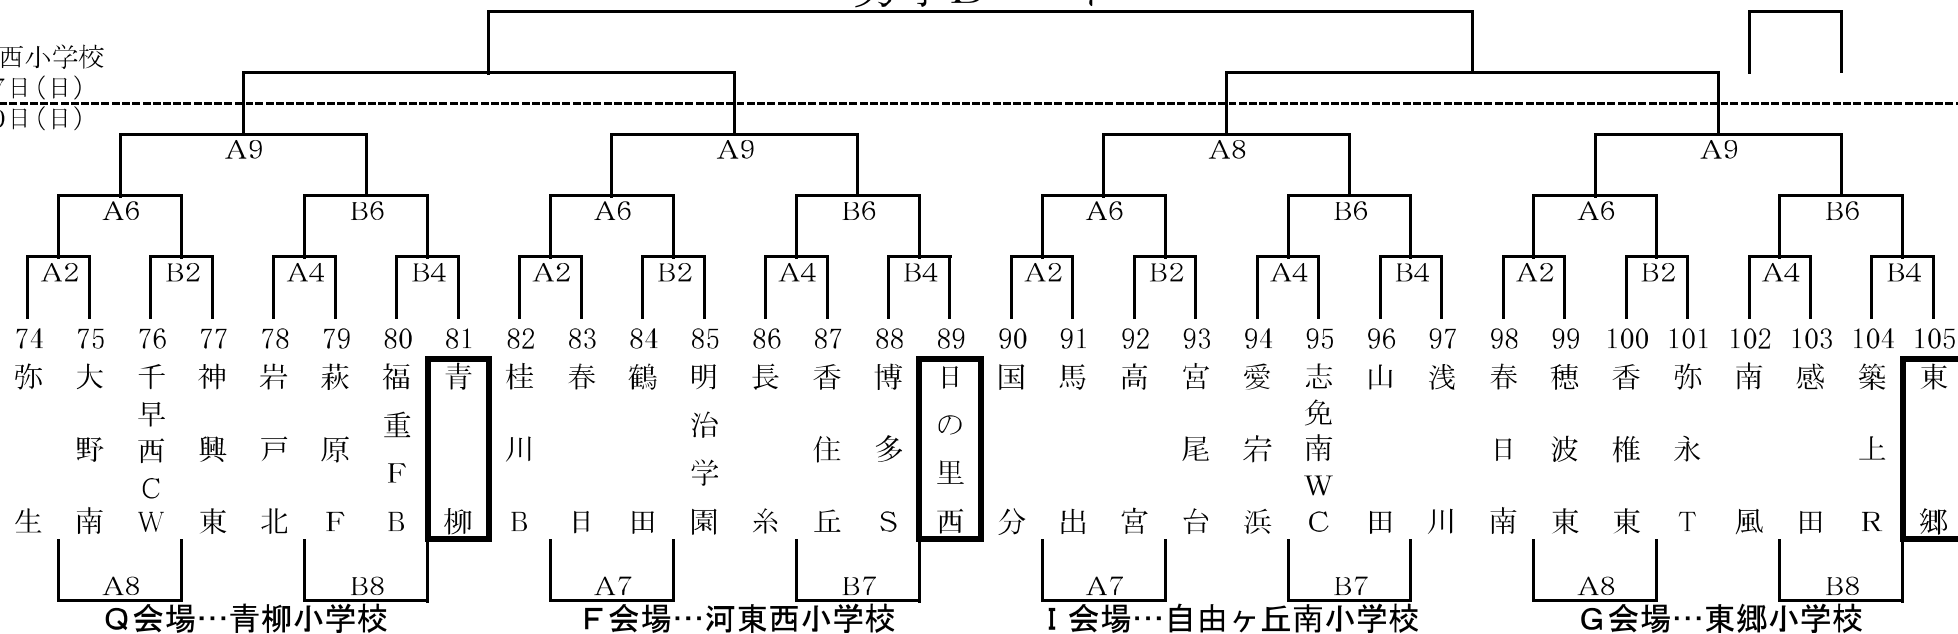

第28回 とびうめ杯ミニバスケットボール大会

男子Aパート

宗像市民体育館
1月27日(日)
1月20日(日)

女子Aパート

宗像市民体育館
1月27日(日)
1月20日(日)

第28回 とびうめ杯ミニバスケットボール大会

男子Bパート

宗像市民体育館
1月27日(日)
1月20日(日)

□で囲んであるチームは1試合目オフィシャル

女子Bパート

河東小学校
1月27日(日)
1月20日(日)

第28回 とびうめ杯ミニバスケットボール大会 男子Cパート

河東西小学校
1月27日(日)
1月20日(日)

口で囲んであるチームは1試合目オフィシャル

女子Cパート

河東小学校
1月27日(日)
1月20日(日)

第28回 とびうめ杯ミニバスケットボール大会

男子Dパート

河東西小学校
1月27日(日)
1月20日(日)

3決

□で囲んであるチームは1試合目オフィシャル

女子Dパート

河東西小学校
1月27日(日)
1月20日(日)

第28回 とびうめ杯ミニバスケットボール大会

男子Eパート

宗像市民体育館
1月27日(日)
1月20日(日)

□で囲んであるチームは1試合目オフィシャ

女子Eパート

河東小学校
1月27日(日)
1月20日(日)