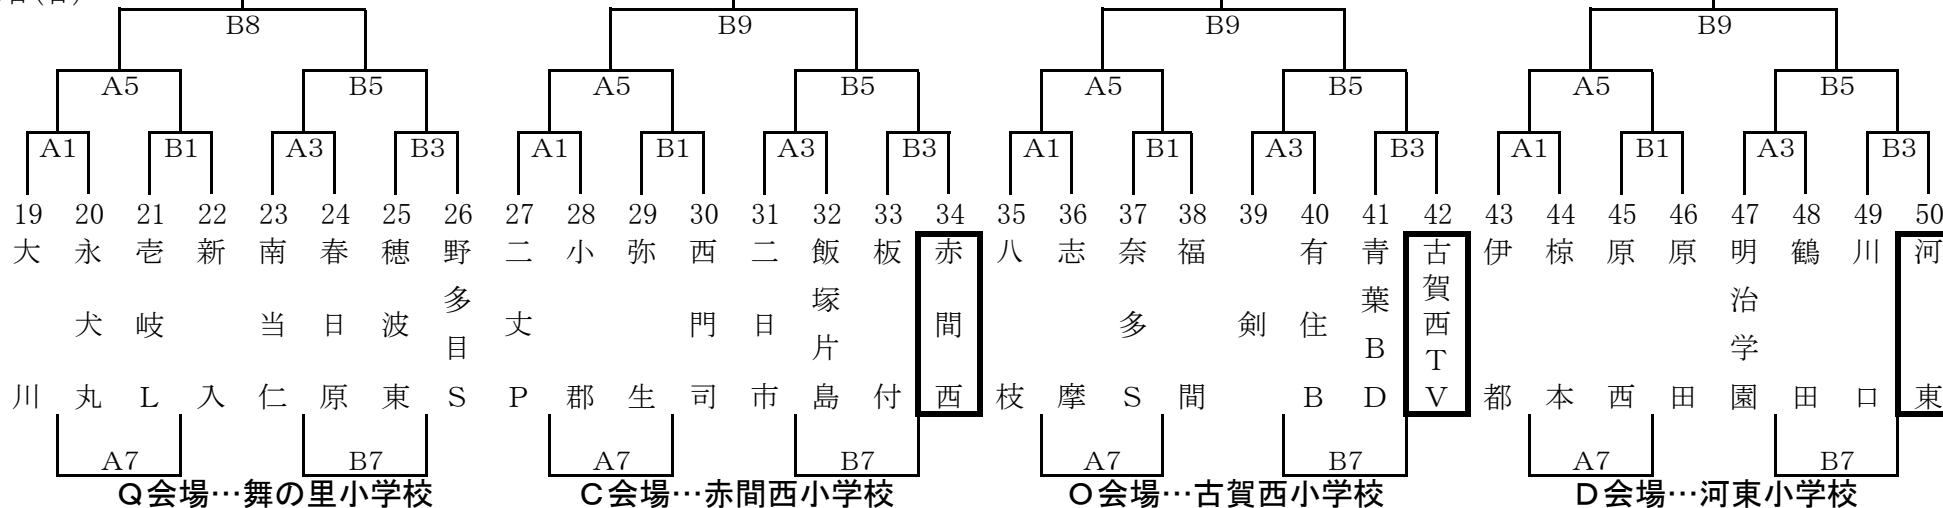

第29回 とびうめ杯ミニバスケットボール大会

男子Aパート

宗像市民体育館
1月26日(日)
1月19日(日)

□で囲んであるチームは1試合目オフィシャル

女子Aパート

宗像市民体育館
1月16日(日)
1月19日(日)

第29回 とびうめ杯ミニバスケットボール大会

男子Bパート

河東西小学校
1月26日(日)
1月19日(日)

3決

▶

□で囲んであるチームは1試合目オフィシャル

女子Bパート

河東西小学校
1月26日(日)
1月19日(日)

第29回 とびうめ杯ミニバスケットボール大会

男子Cパート

河東西小学校
1月26日(日)
1月19日(日)

3決

□で囲んであるチームは1試合目オフィシャル

女子Cパート

河東小学校
1月26日(日)
1月19日(日)

第29回 とびうめ杯ミニバスケットボール大会

男子Dパート

宗像市民体育館
1月26日(日)
1月19日(日)

3決

口で囲んであるチームは1試合目オフィシャル

女子Dパート

河東小学校
1月26日(日)
1月19日(日)

第29回 とびうめ杯ミニバスケットボール大会 男子Eパート

宗像市民体育館
1月26日(日)
1月19日(日)

3決

□で囲んであるチームは1試合目オフィシャ