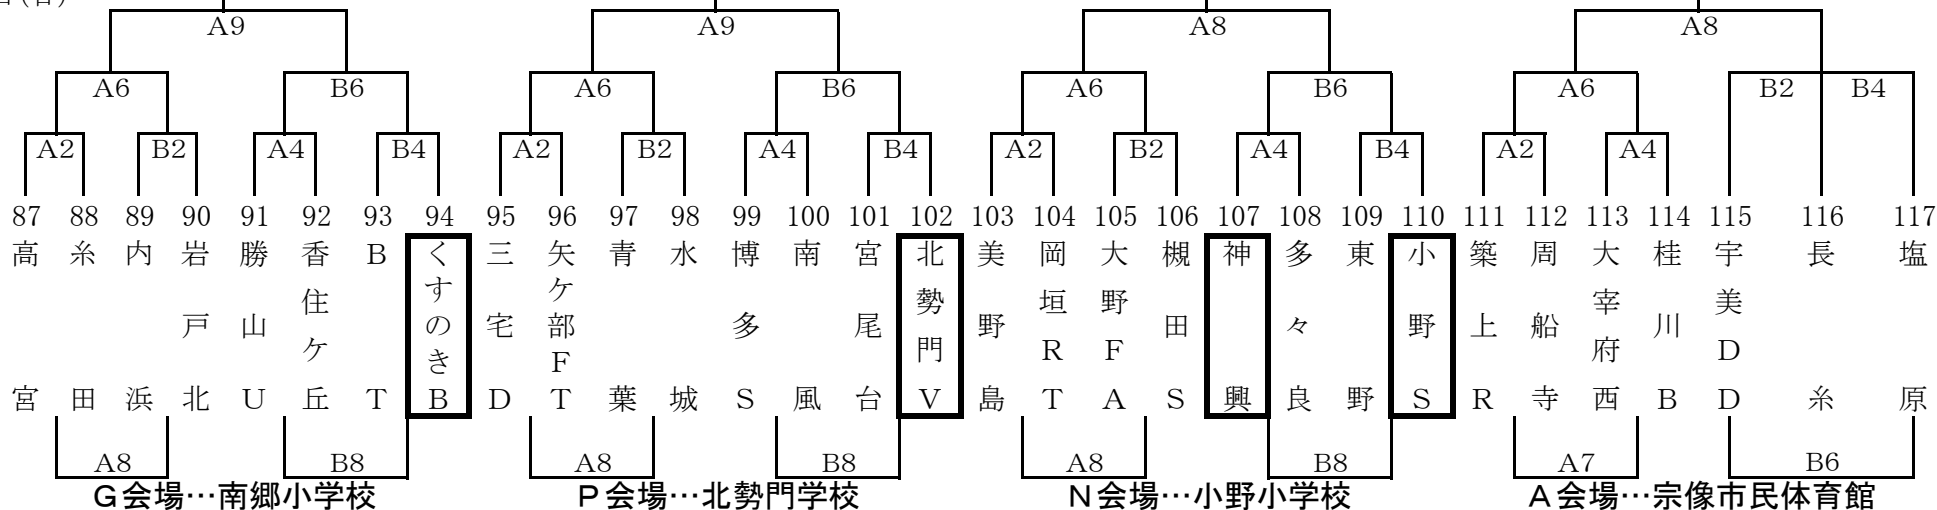

河東西小学校
1月26日(日)
1月19日(日)

3決

▶

□で囲んであるチームは1試合目オフィシャル

女子Bパート

河東西小学校
1月26日(日)
1月19日(日)

第29回 とびうめ杯ミニバスケットボール大会

男子Cパート

河東西小学校
1月26日(日)
1月19日(日)

3決

□で囲んであるチームは1試合目オフィシャル

女子Cパート

河東小学校
1月26日(日)
1月19日(日)

第29回 とびうめ杯ミニバスケットボール大会

男子Dパート

宗像市民体育館
1月26日(日)
1月19日(日)

3決

口で囲んであるチームは1試合目オフィシャル

女子Dパート

河東小学校
1月26日(日)
1月19日(日)

第29回 とびうめ杯ミニバスケットボール大会 男子Eパート

宗像市民体育館
1月26日(日)
1月19日(日)

3決

□で囲んであるチームは1試合目オフィシャ