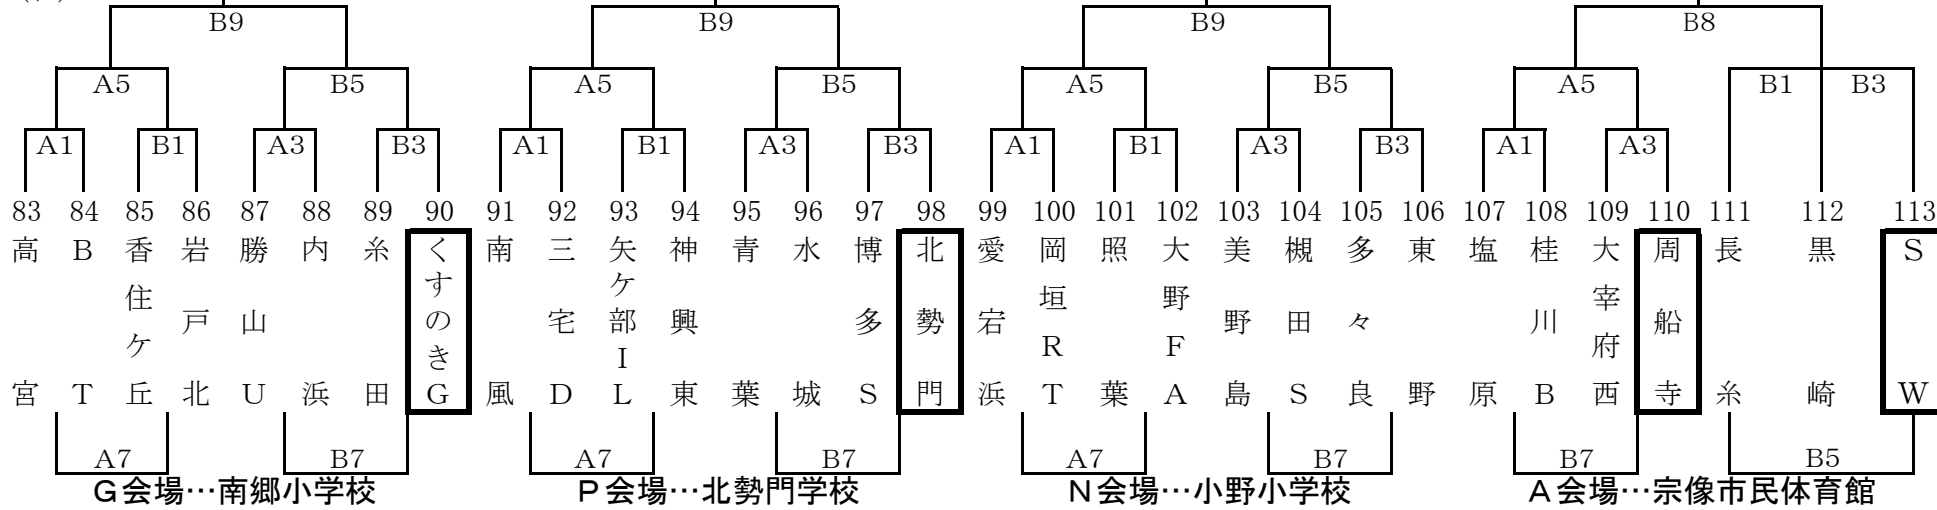

河東西小学校
1月26日(日)
1月19日(日)

3決

▶

□で囲んであるチームは1試合目オフィシャル

女子Bパート

河東西小学校
1月26日(日)
1月19日(日)

第29回 とびうめ杯ミニバスケットボール大会

男子Cパート

河東西小学校
1月26日(日)
1月19日(日)

3決

□で囲んであるチームは1試合目オフィシャル

女子Cパート

河東小学校
1月26日(日)
1月19日(日)

第29回 とびうめ杯ミニバスケットボール大会

男子Dパート

宗像市民体育館
1月26日(日)
1月19日(日)

3決

口で囲んであるチームは1試合目オフィシャル

女子Dパート

河東小学校
1月26日(日)
1月19日(日)

第29回 とびうめ杯ミニバスケットボール大会 男子Eパート

宗像市民体育館
1月26日(日)
1月19日(日)

3決

□で囲んであるチームは1試合目オフィシャ