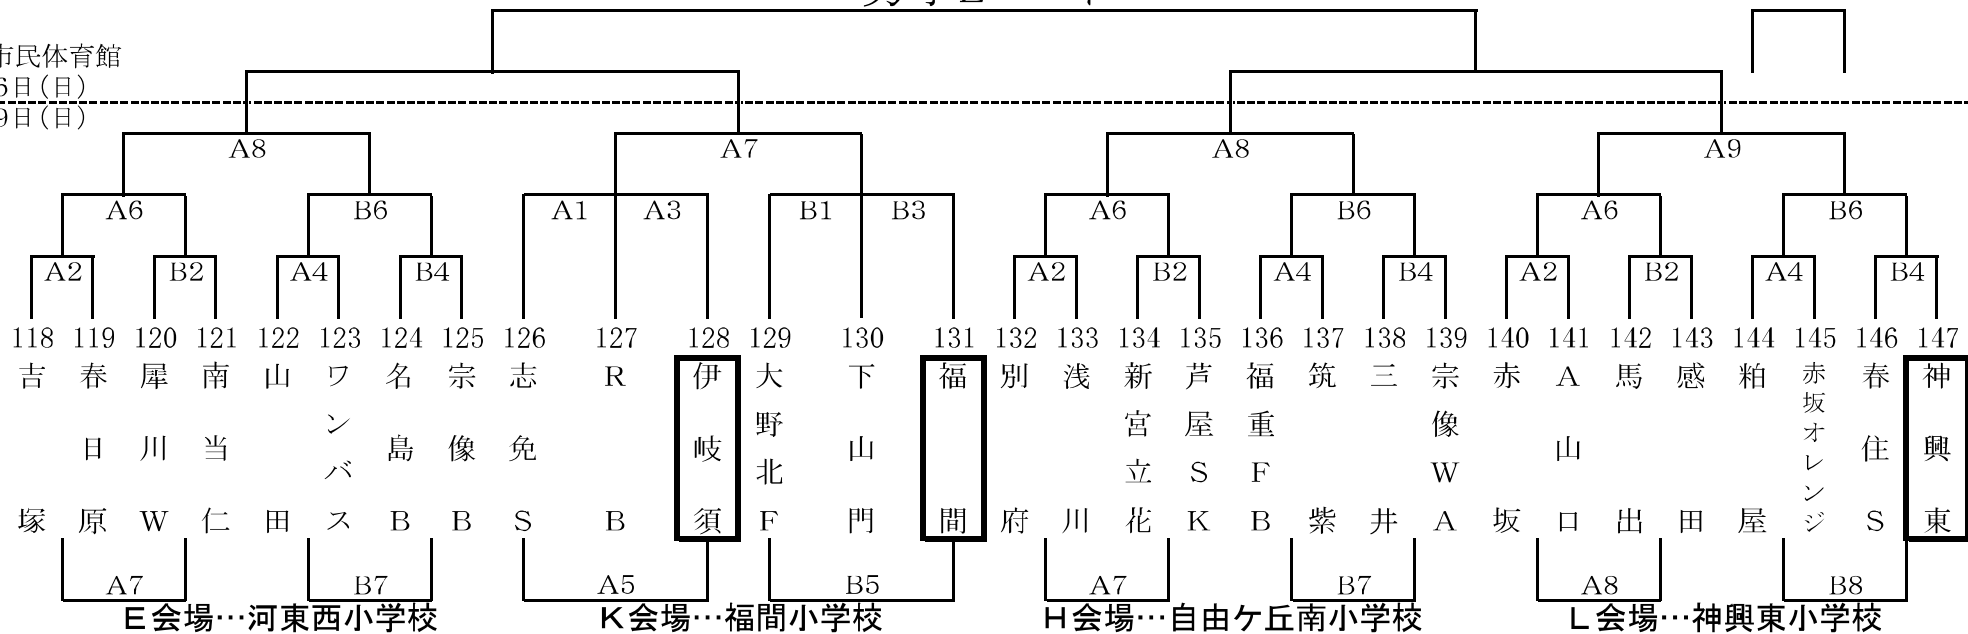

3決

口で囲んであるチームは1試合目オフィシャル

女子Dパート

河東小学校
1月26日(日)
1月19日(日)

第29回 とびうめ杯ミニバスケットボール大会 男子Eパート

宗像市民体育館
1月26日(日)
1月19日(日)

3決

□で囲んであるチームは1試合目オフィシャ