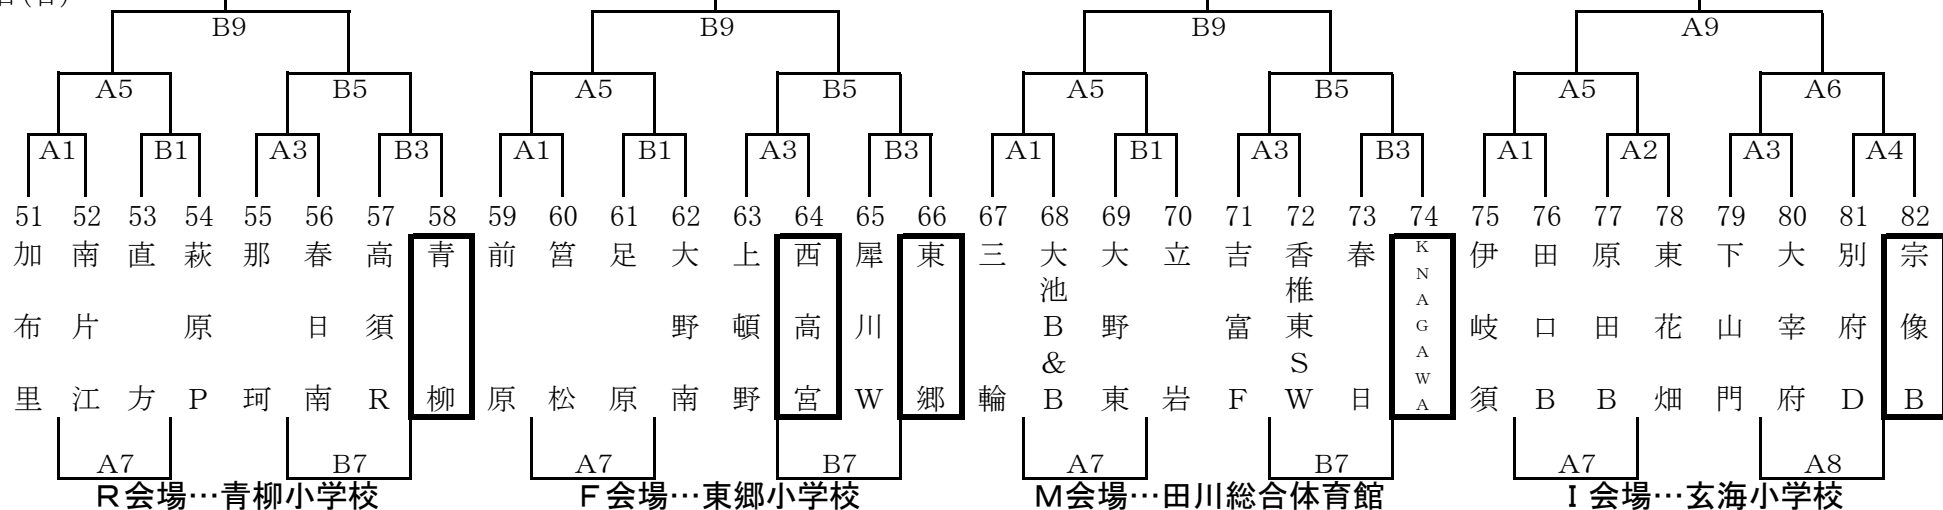

河東西小学校
1月26日(日)
1月19日(日)

3決

▶

□で囲んであるチームは1試合目オフィシャル

女子Bパート

河東西小学校
1月26日(日)
1月19日(日)

第29回 とびうめ杯ミニバスケットボール大会

男子Cパート

河東西小学校
1月26日(日)
1月19日(日)

3決

□で囲んであるチームは1試合目オフィシャル

女子Cパート

河東小学校
1月26日(日)
1月19日(日)

第29回 とびうめ杯ミニバスケットボール大会

男子Dパート

宗像市民体育館
1月26日(日)
1月19日(日)

3決

口で囲んであるチームは1試合目オフィシャル

女子Dパート

河東小学校
1月26日(日)
1月19日(日)

第29回 とびうめ杯ミニバスケットボール大会 男子Eパート

宗像市民体育館
1月26日(日)
1月19日(日)

3決

□で囲んであるチームは1試合目オフィシャ