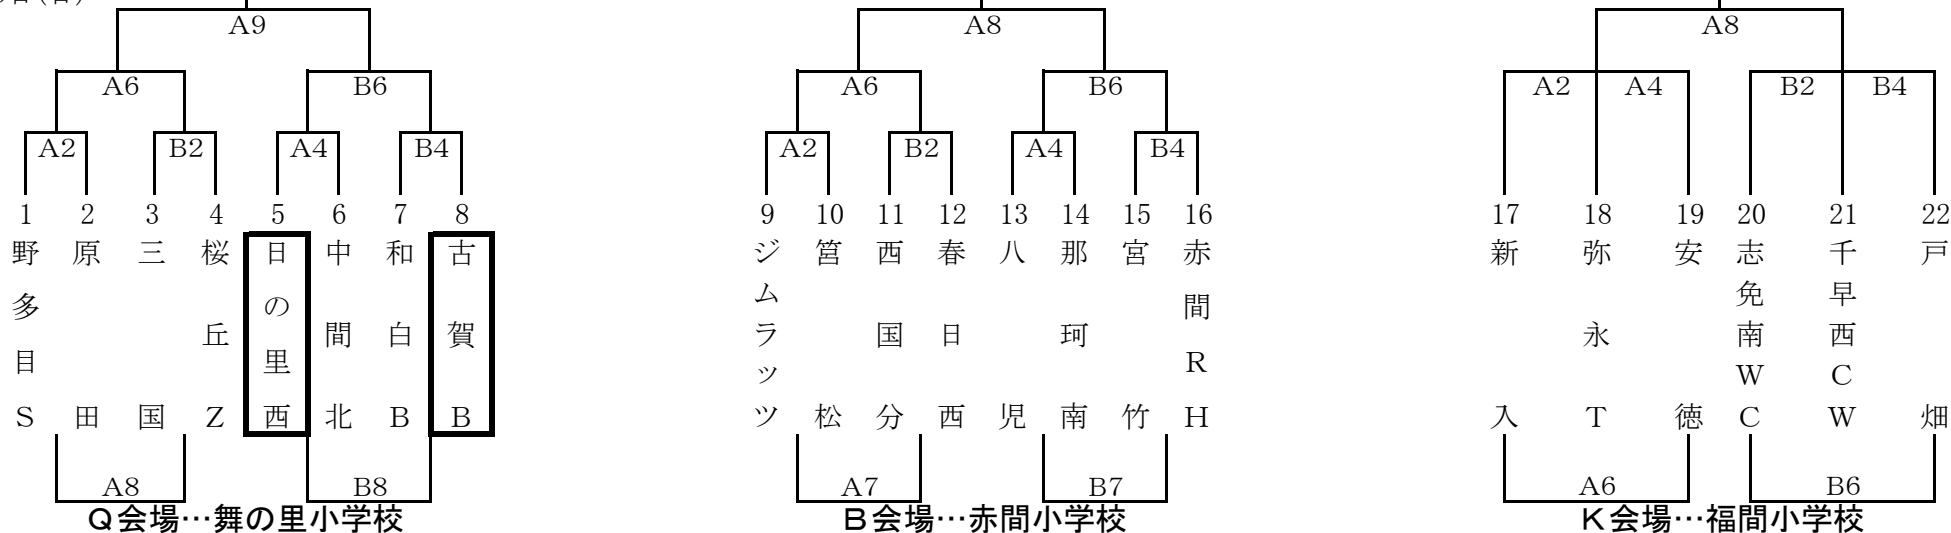

参 加 チ ー ム (女子)

No	チーム名	地 区	No	チーム名	地 区	No	チーム名	地 区
1	赤間西	中 部	39	高 宮	福岡市	77	上頓野	東 部
2	河 東	中 部	40	三宅ダンクス	福岡市	78	飯塚片島	東 部
3	東 郷	中 部	41	塩 原	福岡市	79	KANAGAWA	東 部
4	Bygones	中 部	42	野多目シューターズ	福岡市	80	糸 田	東 部
5	くすのきG	中 部	43	鶴 田	福岡市	81	椋 本	東 部
6	宗像WINDS ARROW	中 部	44	西高宮	福岡市	82	立 岩	東 部
7	神興東	中 部	45	大池B&B	福岡市	83	剣	東 部
8	SouthWinds	中 部	46	東花畑	福岡市	84	B T	東 部
9	福 間	中 部	47	弥 生	福岡市	85	桂川ブルースプリングス	東 部
10	志 摩	中 部	48	板 付	福岡市	86	芦屋MS	東 部
11	伊 都	中 部	49	博多シルバーボックス	福岡市	87	穂波東	東 部
12	前 原	中 部	50	那 珂	福岡市	88	中 尾	北九州
13	長 糸	中 部	51	那珂南	福岡市	89	永犬丸	北九州
14	二丈パワフルパンサーズ	中 部	52	美野島	福岡市	90	浅 川	北九州
15	南 風	中 部	53	別府ドリームズ	福岡市	91	明治学園	北九州
16	加布里	中 部	54	南片江	福岡市	92	南丘フェニックス	北九州
17	古賀TwentyV	中 部	55	南当仁	福岡市	93	八 枝	北九州
18	青 柳	中 部	56	七 隈	福岡市	94	西門司	北九州
19	原田バンビーズ	中 部	57	有住BRAVEYS	福岡市	95	青葉BlueDragon	北九州
20	須恵WISE	中 部	58	原 西	福岡市	96	八 児	北九州
21	B e a t	中 部	59	筥 松	福岡市	97	萩原パワフルガールズ	北九州
22	粕屋ファイブスピリット	中 部	60	青 葉	福岡市	98	犀川Wild boars	北九州
23	北勢門レパード	中 部	61	松 島	福岡市	99	槻田Stars	北九州
24	片縄R F	中 部	62	香住丘	福岡市	100	高須レッドシーガルズ	北九州
25	岩戸北	中 部	63	香椎東S W	福岡市	101	黒 崎	北九州
26	太宰府西	中 部	64	奈多SUNRISE	福岡市	102	吉富ファイターズ	北九州
27	太宰府	中 部	65	多々良	福岡市	103	勝山UNTY ARIZE	北九州
28	春日西	中 部	66	照 葉	福岡市	104	足 原	北九州
29	春 日	中 部	67	内 浜	福岡市	105	三 国	南 部
30	大野南	中 部	68	下山門	福岡市	106	三 輪	南 部
31	原 田	中 部	69	周船寺	福岡市	107	田口BraveGirls	南 部
32	水 城	中 部	70	愛宕浜	福岡市	108	矢ヶ部I L	南 部
33	安 徳	中 部	71	壱岐リトルソニックス	福岡市	109	道 三	南 部
34	春日南	中 部	72	福重F B	福岡市	110	東 野	南 部
35	大野東	中 部	73	伊岐須	東 部	111	川 口	南 部
36	二日市	中 部	74	岡垣RedTurtles	東 部	112	大 川	南 部
37	大野F A	中 部	75	直 方	東 部	113	小 郡	南 部
38	春日原	中 部	76	新 入	東 部			

第29回 とびうめ杯ミニバスケットボール大会

男子Aパート

宗像市民体育館
1月26日(日)
1月19日(日)

□で囲んであるチームは1試合目オフィシャル

女子Aパート

宗像市民体育館
1月16日(日)
1月19日(日)

第29回 とびうめ杯ミニバスケットボール大会

男子Bパート