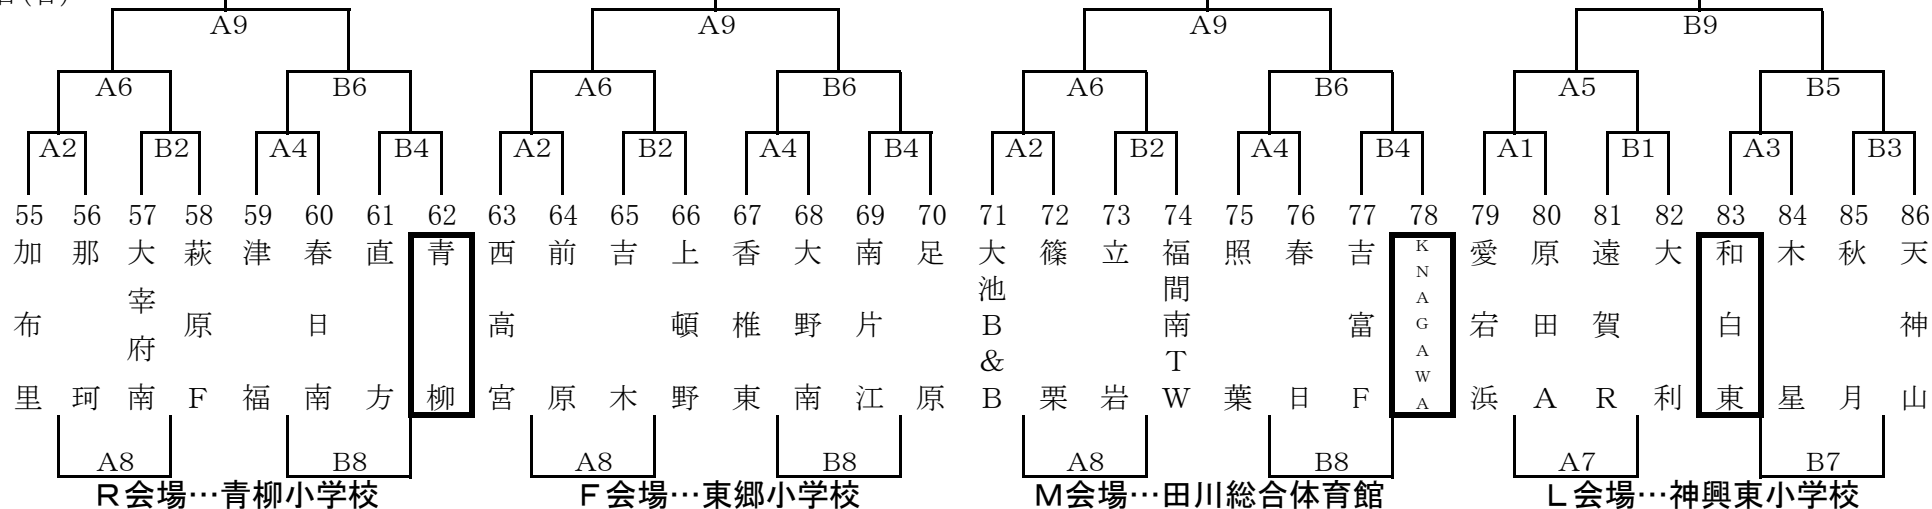

第29回 とびうめ杯ミニバスケットボール大会

男子Aパート

宗像市民体育館
1月26日(日)
1月19日(日)

□で囲んであるチームは1試合目オフィシャル

女子Aパート

宗像市民体育館
1月16日(日)
1月19日(日)

第29回 とびうめ杯ミニバスケットボール大会

男子Bパート

河東西小学校
1月26日(日)
1月19日(日)

3決

▶

□で囲んであるチームは1試合目オフィシャル

女子Bパート

河東西小学校
1月26日(日)
1月19日(日)

第29回 とびうめ杯ミニバスケットボール大会

男子Cパート

河東西小学校
1月26日(日)
1月19日(日)

3決

□で囲んであるチームは1試合目オフィシャル

女子Cパート

河東小学校
1月26日(日)
1月19日(日)

第29回 とびうめ杯ミニバスケットボール大会

男子Dパート

宗像市民体育館
1月26日(日)
1月19日(日)

3決

口で囲んであるチームは1試合目オフィシャル

女子Dパート

河東小学校
1月26日(日)
1月19日(日)

第29回 とびうめ杯ミニバスケットボール大会 男子Eパート

宗像市民体育館
1月26日(日)
1月19日(日)

3決

□で囲んであるチームは1試合目オフィシャ