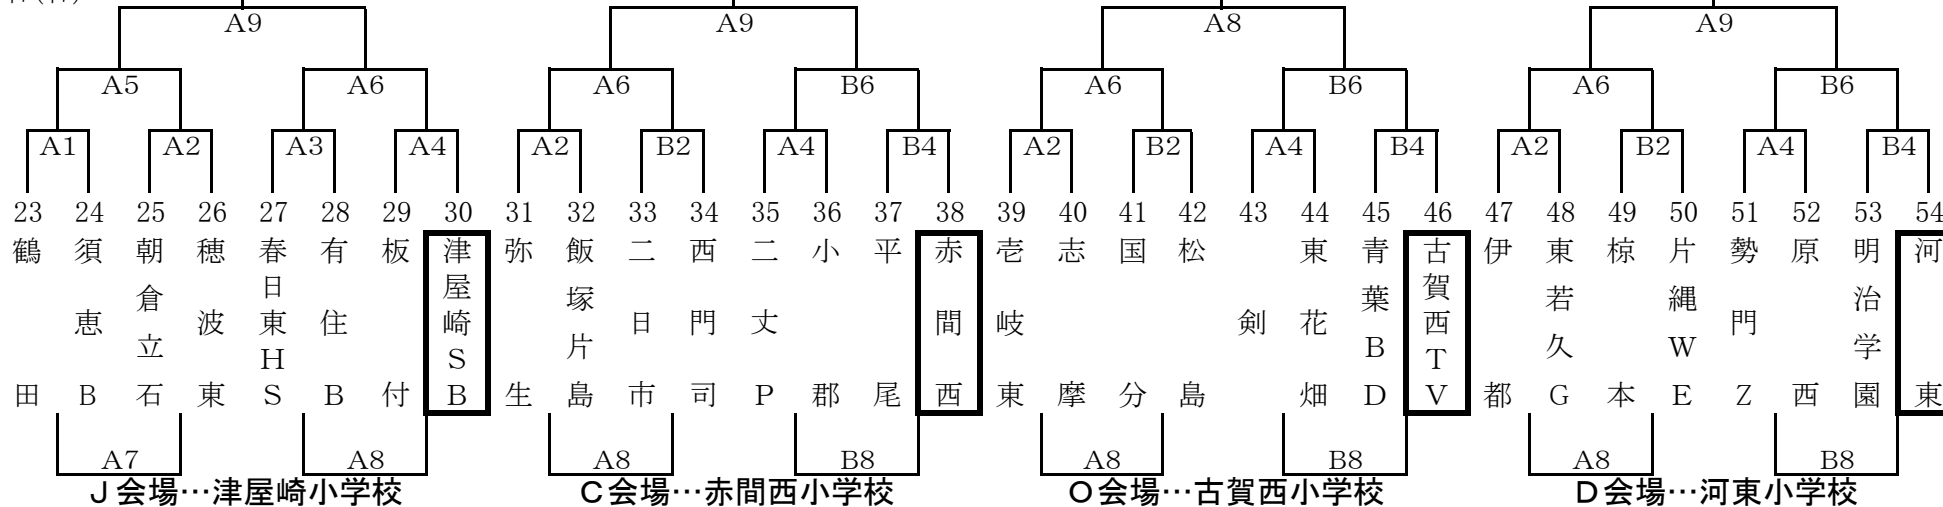

第29回 とびうめ杯ミニバスケットボール大会

男子Aパート

宗像市民体育館
1月26日(日)
1月19日(日)

□で囲んであるチームは1試合目オフィシャル

女子Aパート

宗像市民体育館
1月16日(日)
1月19日(日)

第29回 とびうめ杯ミニバスケットボール大会

男子Bパート

河東西小学校
1月26日(日)
1月19日(日)

3決

▶

□で囲んであるチームは1試合目オフィシャル

女子Bパート

河東西小学校
1月26日(日)
1月19日(日)

第29回 とびうめ杯ミニバスケットボール大会

男子Cパート