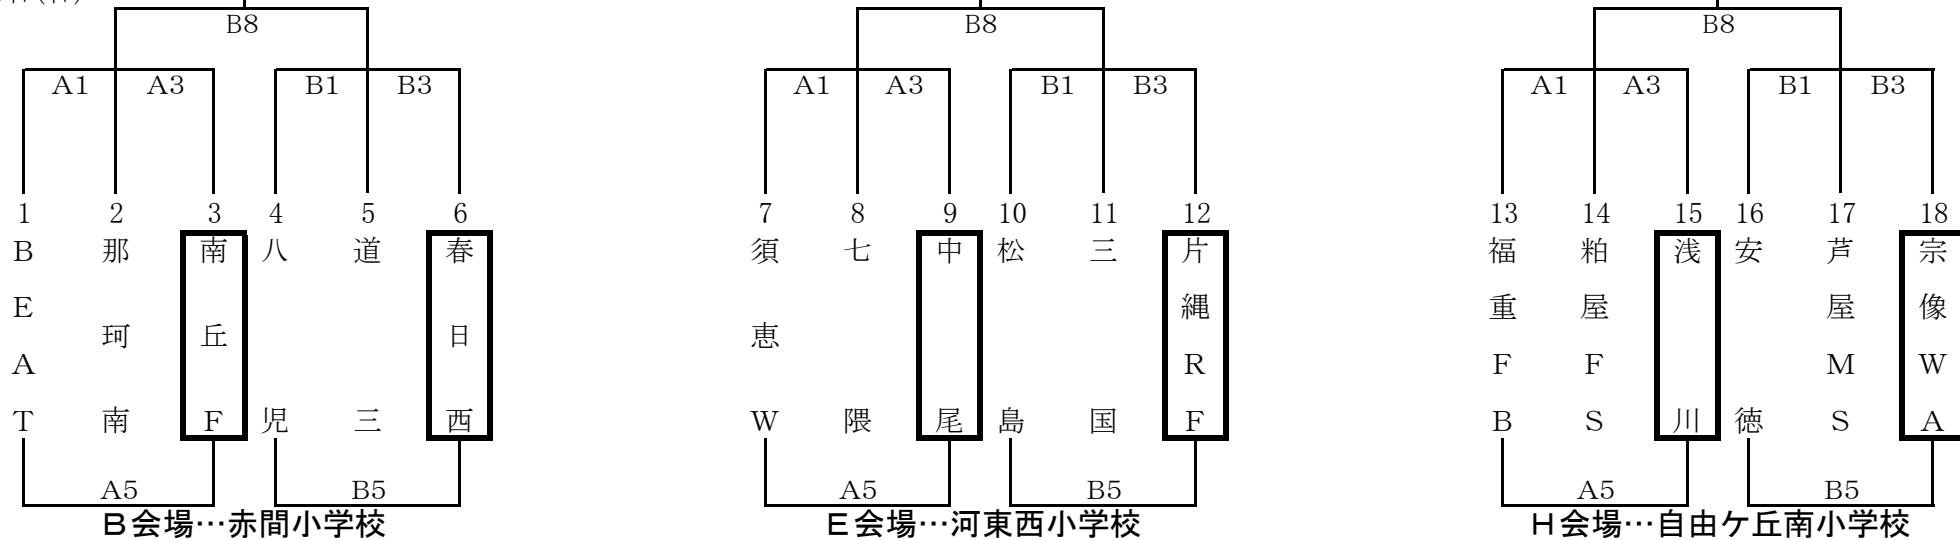

第29回 とびうめ杯ミニバスケットボール大会

男子Aパート

宗像市民体育館
1月26日(日)
1月19日(日)

□で囲んであるチームは1試合目オフィシャル

女子Aパート

宗像市民体育館
1月16日(日)
1月19日(日)

第29回 とびうめ杯ミニバスケットボール大会

男子Bパート

河東西小学校
1月26日(日)
1月19日(日)

3決

▶

□で囲んであるチームは1試合目オフィシャル

女子Bパート

河東西小学校
1月26日(日)
1月19日(日)

第29回 とびうめ杯ミニバスケットボール大会

男子Cパート