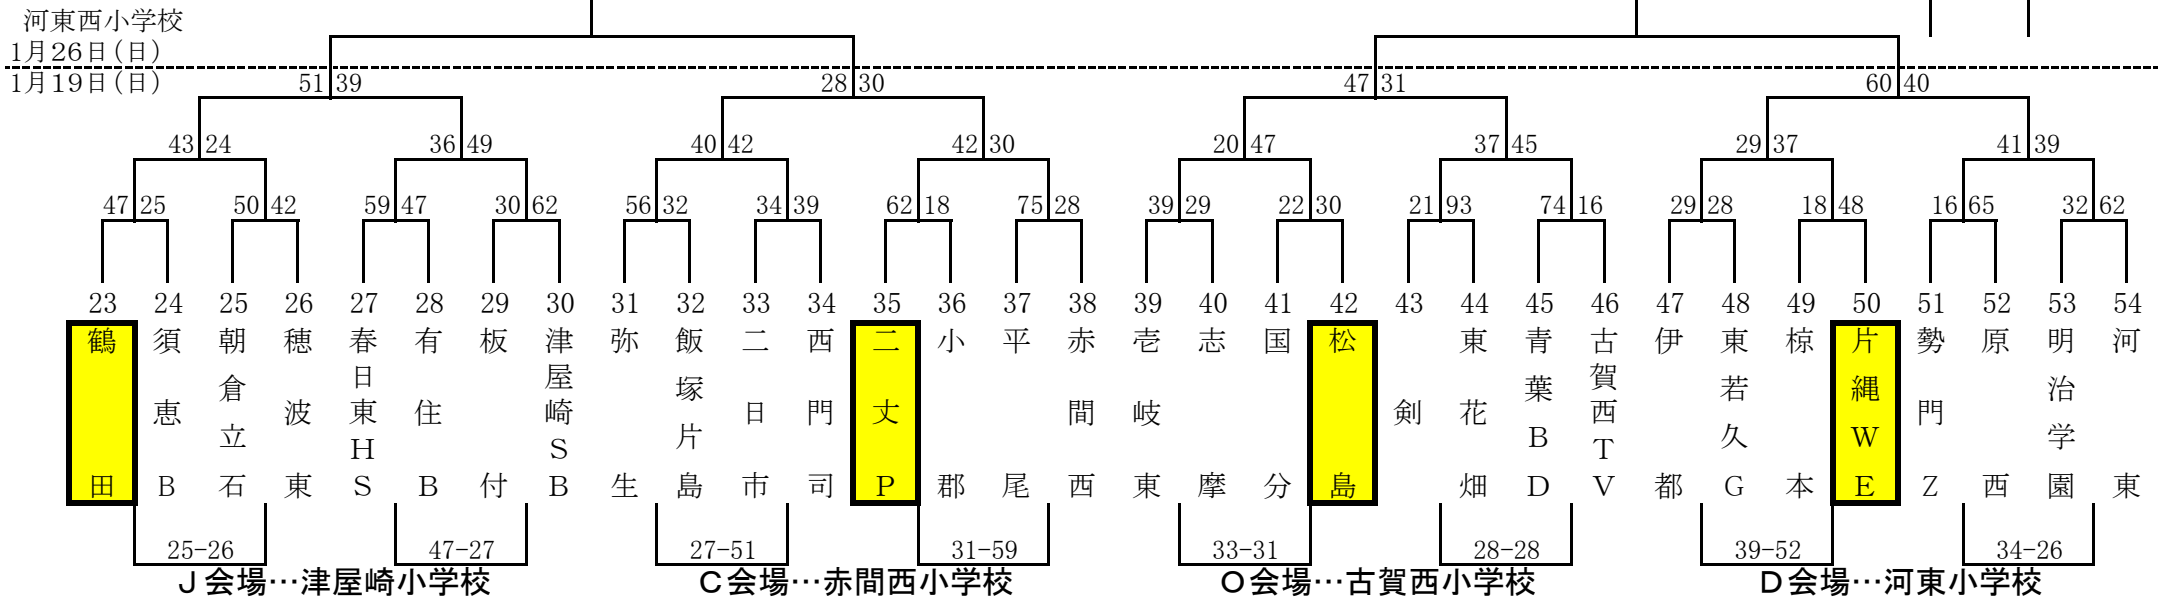

※大会終了後、閉会式を行います。

決 勝 戦

河東小学校

【Cパート女子】

【Dパート女子】

試 合 時 間

- ① 9 : 3 0 ~ ② 1 0 : 3 0 ~ ③ 1 1 : 3 0 ~
④ 1 2 : 3 0 ~

※大会終了後、閉会式を行います。

第29回 とびうめ杯ミニバスケットボール大会

男子Bパート

女子Bパート

第29回 とびうめ杯ミニバスケットボール大会

男子Cパート

女子Cパート

第29回 とびうめ杯ミニバスケットボール大会

男子Dパート

宗像市民体育館

1月26日(日)

1月19日(日)

女子Dパート

河東小学校

1月26日(日)

1月19日(日)

第29回 とびうめ杯ミニバスケットボール大会