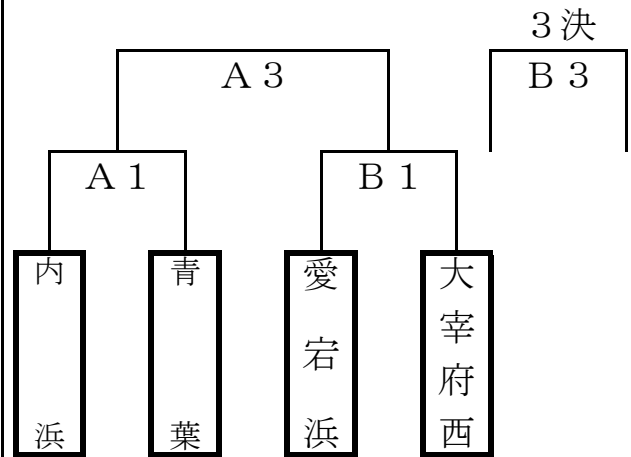

決 勝 戦

河東小学校

【Cパート女子】

【Dパート女子】

試 合 時 間

- ① 9 : 3 0 ~   ② 1 0 : 3 0 ~   ③ 1 1 : 3 0 ~
  ④ 1 2 : 3 0 ~

※大会終了後、閉会式を行います。