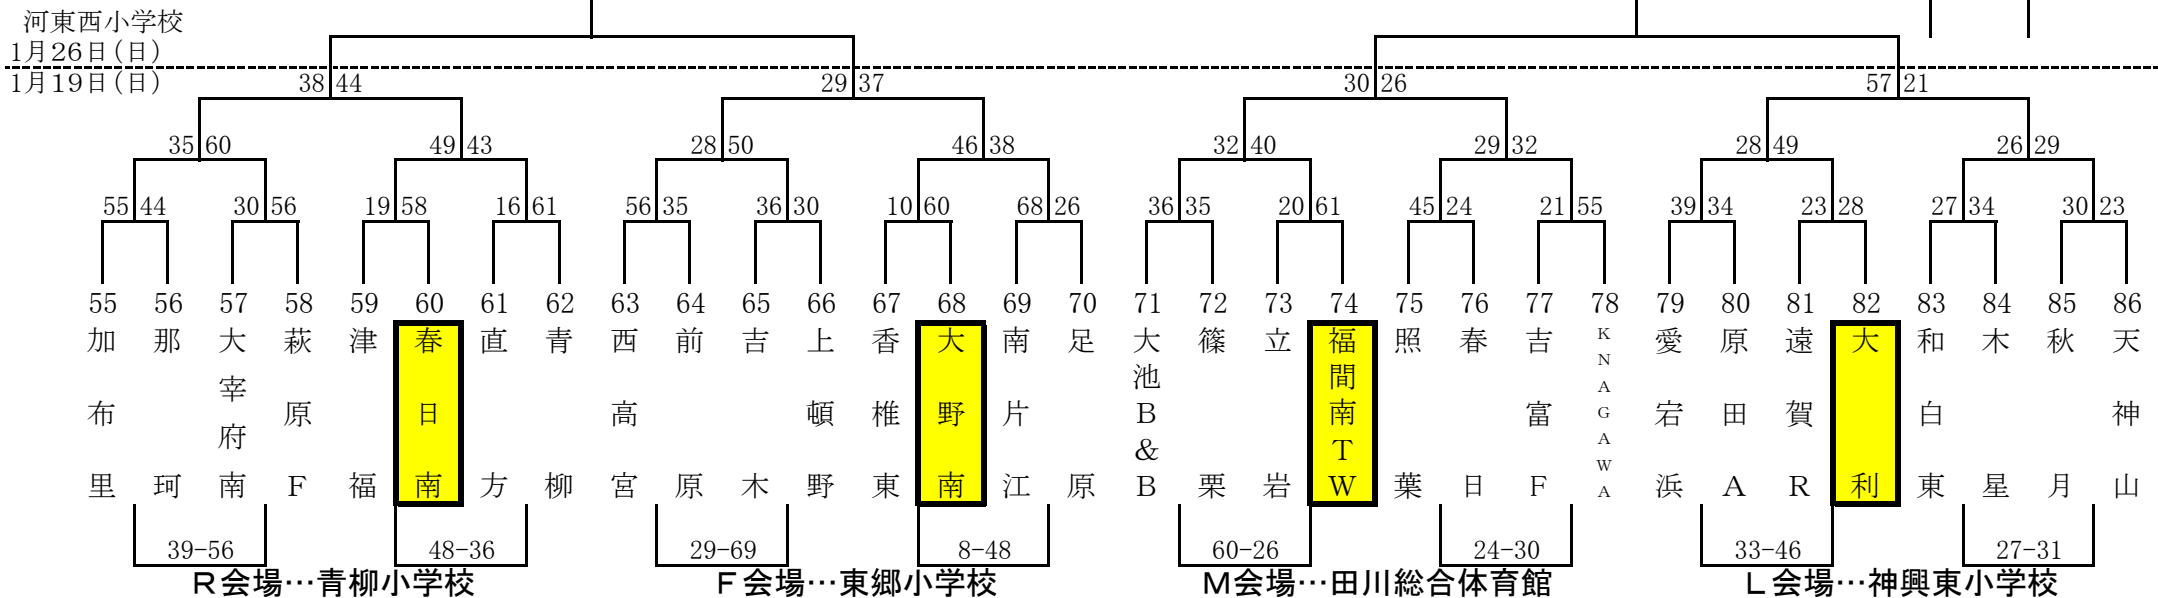

第29回 とびうめ杯ミニバスケットボール大会

男子Bパート

女子Bパート

第29回 とびうめ杯ミニバスケットボール大会

男子Cパート

女子Cパート

第29回 とびうめ杯ミニバスケットボール大会

男子Dパート

宗像市民体育館

1月26日(日)

1月19日(日)

女子Dパート

河東小学校

1月26日(日)

1月19日(日)

第29回 とびうめ杯ミニバスケットボール大会