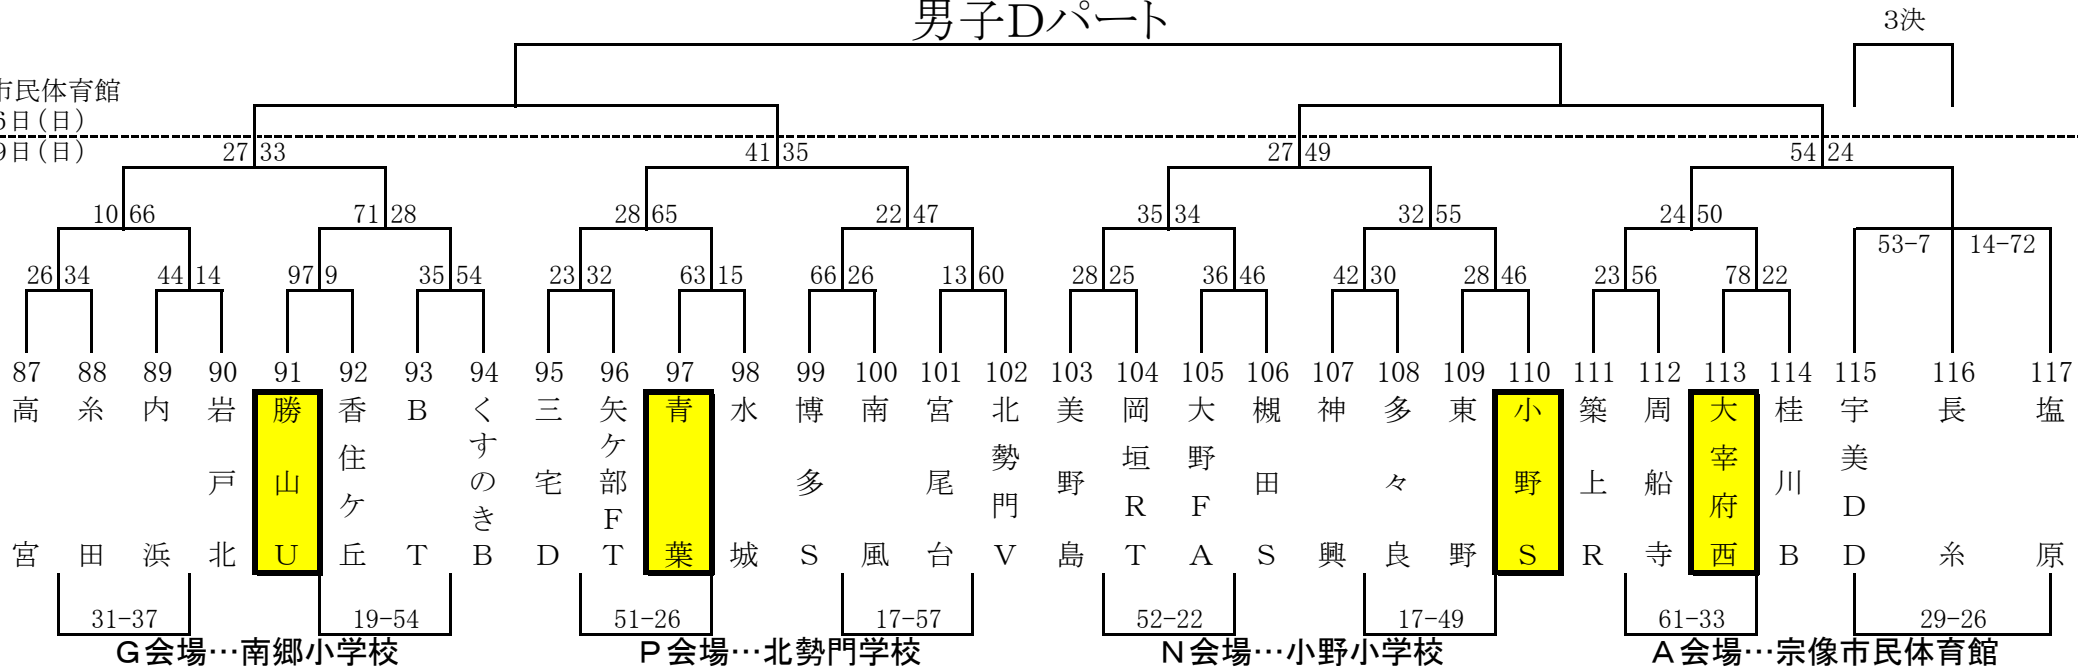

第29回 とびうめ杯ミニバスケットボール大会

男子Bパート

女子Bパート

第29回 とびうめ杯ミニバスケットボール大会

男子Cパート

女子Cパート

第29回 とびうめ杯ミニバスケットボール大会

男子Dパート

宗像市民体育館

1月26日(日)

1月19日(日)

女子Dパート

河東小学校

1月26日(日)

1月19日(日)

第29回 とびうめ杯ミニバスケットボール大会