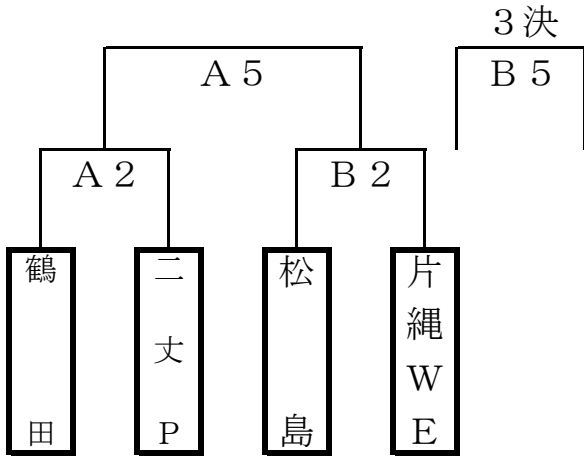

※大会終了後、閉会式を行います。

決 勝 戦

河東西小学校

【Bパート男子】

【Cパート男子】

【Bパート女子】

試 合 時 間

- ① 9 : 3 0 ~ ② 1 0 : 3 0 ~ ③ 1 1 : 3 0 ~
④ 1 2 : 3 0 ~ ⑤ 1 3 : 3 0 ~ ⑥ 1 4 : 3 0 ~