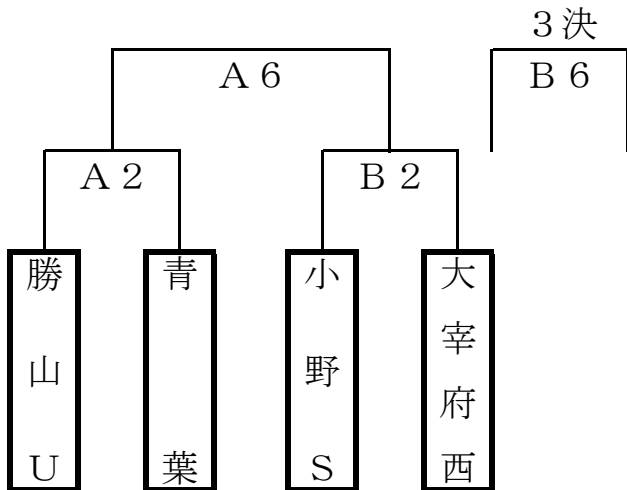

決 勝 戦

宗像市民体育館

【Aパート男子】

【Aパート女子】

【Dパート男子】

【Eパート男子】

試 合 時 間

- ① 9 : 3 0 ~   ② 1 0 : 3 0 ~   ③ 1 1 : 3 0 ~
- ④ 1 2 : 3 0 ~   ⑤ 1 3 : 3 0 ~   ⑥ 1 4 : 3 0 ~
- ⑦ 1 5 : 3 0 ~

※大会終了後、閉会式を行います。