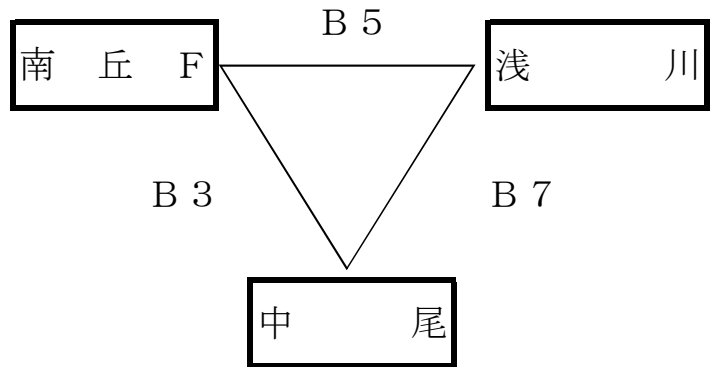

決 勝 戦

宗像市民体育館

【Aパート男子】

【Aパート女子】

【Dパート男子】

【Eパート男子】

試 合 時 間

- ① 9 : 3 0 ~   ② 1 0 : 3 0 ~   ③ 1 1 : 3 0 ~
- ④ 1 2 : 3 0 ~   ⑤ 1 3 : 3 0 ~   ⑥ 1 4 : 3 0 ~
- ⑦ 1 5 : 3 0 ~

※大会終了後、閉会式を行います。