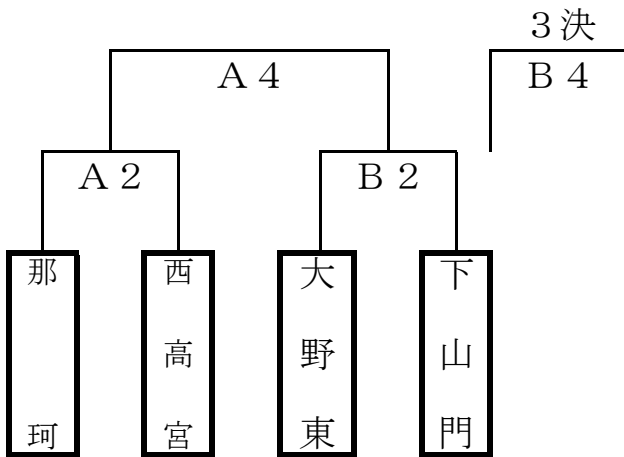

※大会終了後、閉会式を行います。

決 勝 戦

河東西小学校

【Bパート男子】

【Cパート男子】

【Bパート女子】

試 合 時 間

- ① 9 : 3 0 ~ ② 1 0 : 3 0 ~ ③ 1 1 : 3 0 ~
④ 1 2 : 3 0 ~ ⑤ 1 3 : 3 0 ~ ⑥ 1 4 : 3 0 ~

※大会終了後、閉会式を行います。

決 勝 戦

河東小学校

【Cパート女子】

【Dパート女子】

試 合 時 間

- ① 9 : 3 0 ~ ② 1 0 : 3 0 ~ ③ 1 1 : 3 0 ~
④ 1 2 : 3 0 ~

※大会終了後、閉会式を行います。