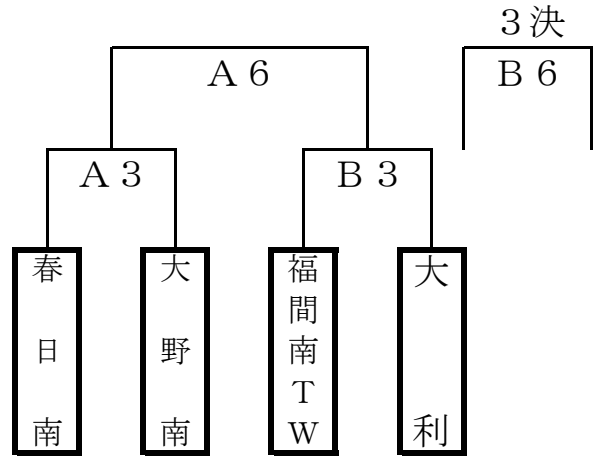

※大会終了後、閉会式を行います。

決 勝 戦

河東西小学校

【Bパート男子】

【Cパート男子】

【Bパート女子】

試 合 時 間

- ① 9 : 3 0 ~ ② 1 0 : 3 0 ~ ③ 1 1 : 3 0 ~
④ 1 2 : 3 0 ~ ⑤ 1 3 : 3 0 ~ ⑥ 1 4 : 3 0 ~

※大会終了後、閉会式を行います。

決 勝 戦

河東小学校

【Cパート女子】

【Dパート女子】

試 合 時 間

- ① 9 : 3 0 ~ ② 1 0 : 3 0 ~ ③ 1 1 : 3 0 ~
④ 1 2 : 3 0 ~

※大会終了後、閉会式を行います。