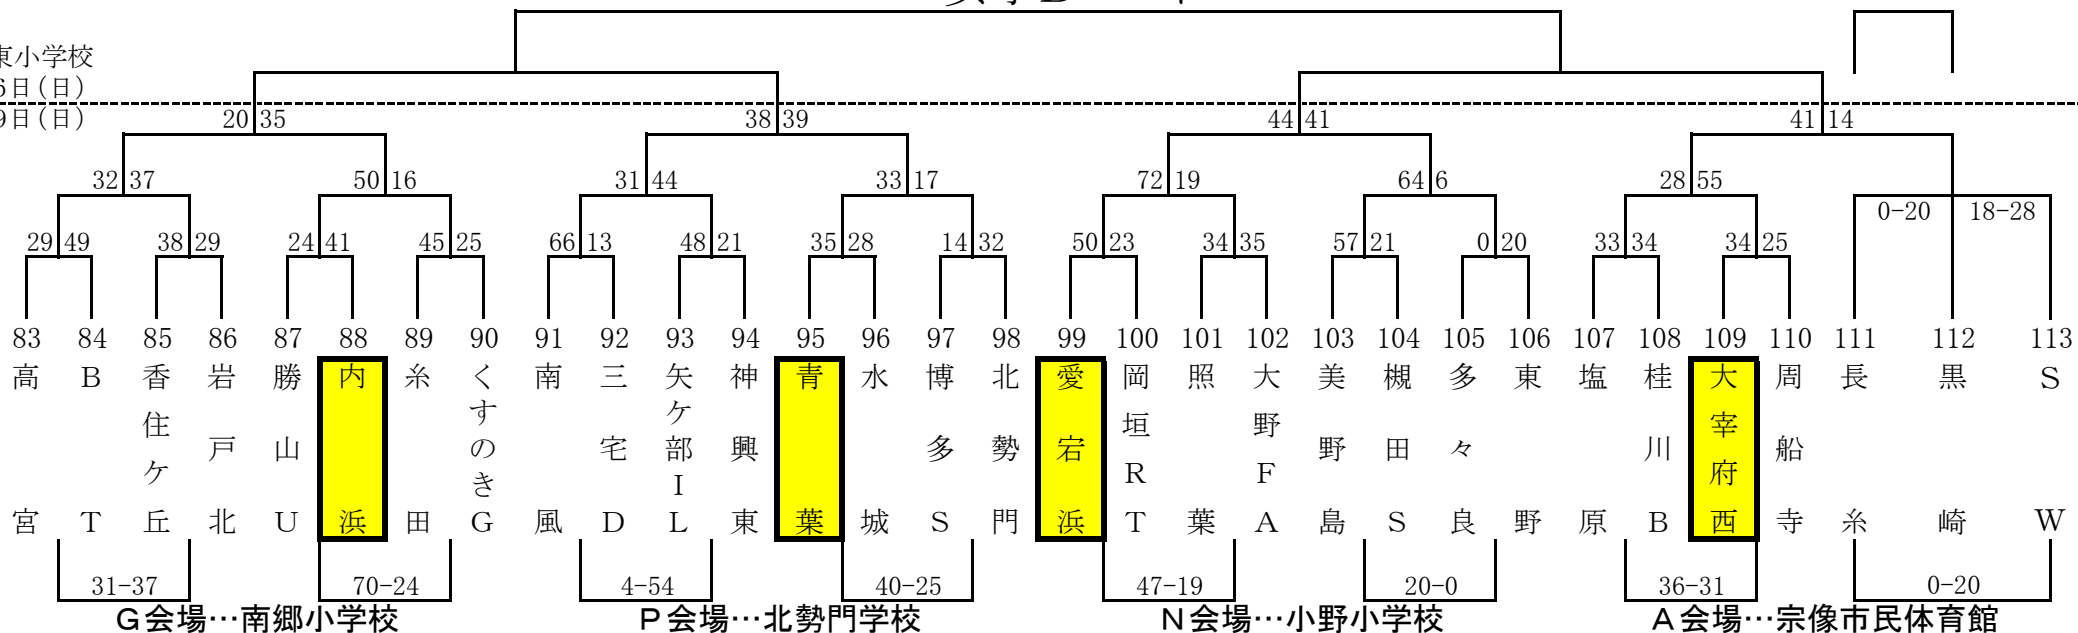

第29回 とびうめ杯ミニバスケットボール大会

男子Bパート

女子Bパート

第29回 とびうめ杯ミニバスケットボール大会

男子Cパート

女子Cパート

第29回 とびうめ杯ミニバスケットボール大会

男子Dパート

宗像市民体育館

1月26日(日)

1月19日(日)

女子Dパート

河東小学校

1月26日(日)

1月19日(日)

第29回 とびうめ杯ミニバスケットボール大会

男子Eパート

宗像市民体育館
1月26日(日)
1月19日(日)