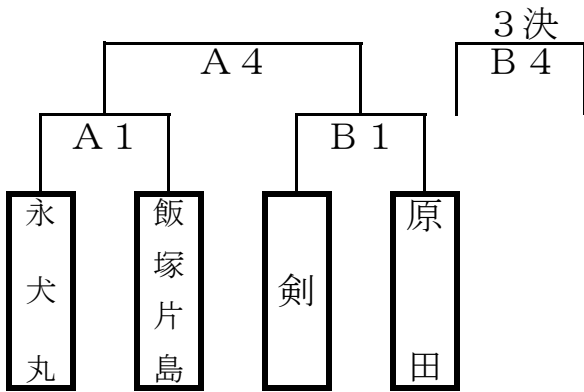

※大会終了後、閉会式を行います。

決 勝 戦

河東西小学校

【Bパート男子】

【Cパート男子】

【Bパート女子】

試 合 時 間

- ① 9 : 3 0 ~ ② 1 0 : 3 0 ~ ③ 1 1 : 3 0 ~
④ 1 2 : 3 0 ~ ⑤ 1 3 : 3 0 ~ ⑥ 1 4 : 3 0 ~

※大会終了後、閉会式を行います。

決 勝 戦

河東小学校

【Cパート女子】

【Dパート女子】

試 合 時 間

- ① 9 : 3 0 ~ ② 1 0 : 3 0 ~ ③ 1 1 : 3 0 ~
④ 1 2 : 3 0 ~

※大会終了後、閉会式を行います。