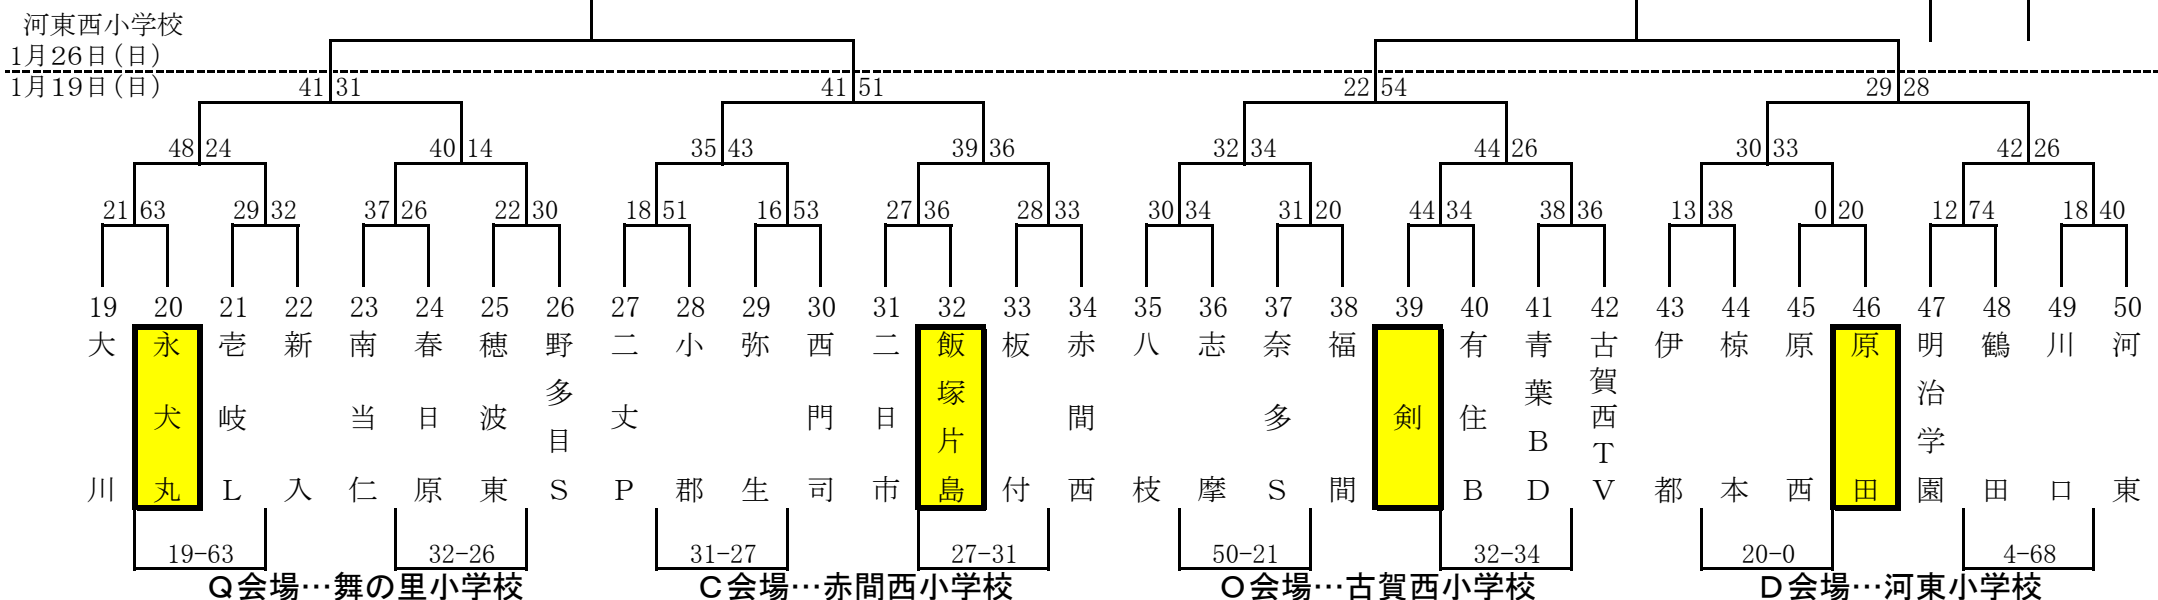

第29回 とびうめ杯ミニバスケットボール大会

男子Bパート

女子Bパート