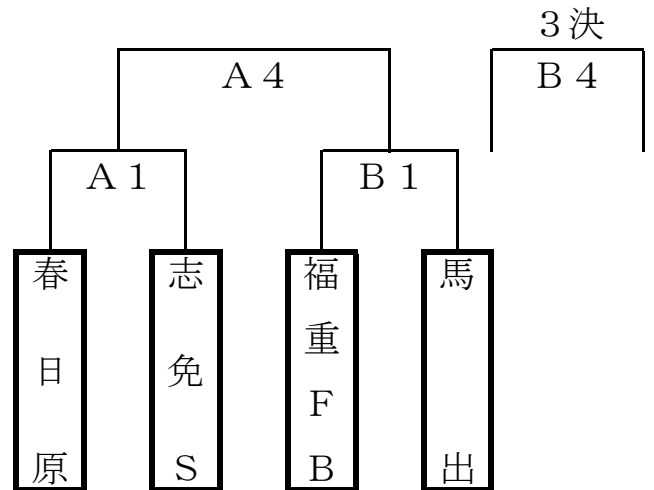

【Eパート男子】

試 合 時 間

- ① 9 : 3 0 ~   ② 1 0 : 3 0 ~   ③ 1 1 : 3 0 ~
- ④ 1 2 : 3 0 ~   ⑤ 1 3 : 3 0 ~   ⑥ 1 4 : 3 0 ~
- ⑦ 1 5 : 3 0 ~

※大会終了後、閉会式を行います。