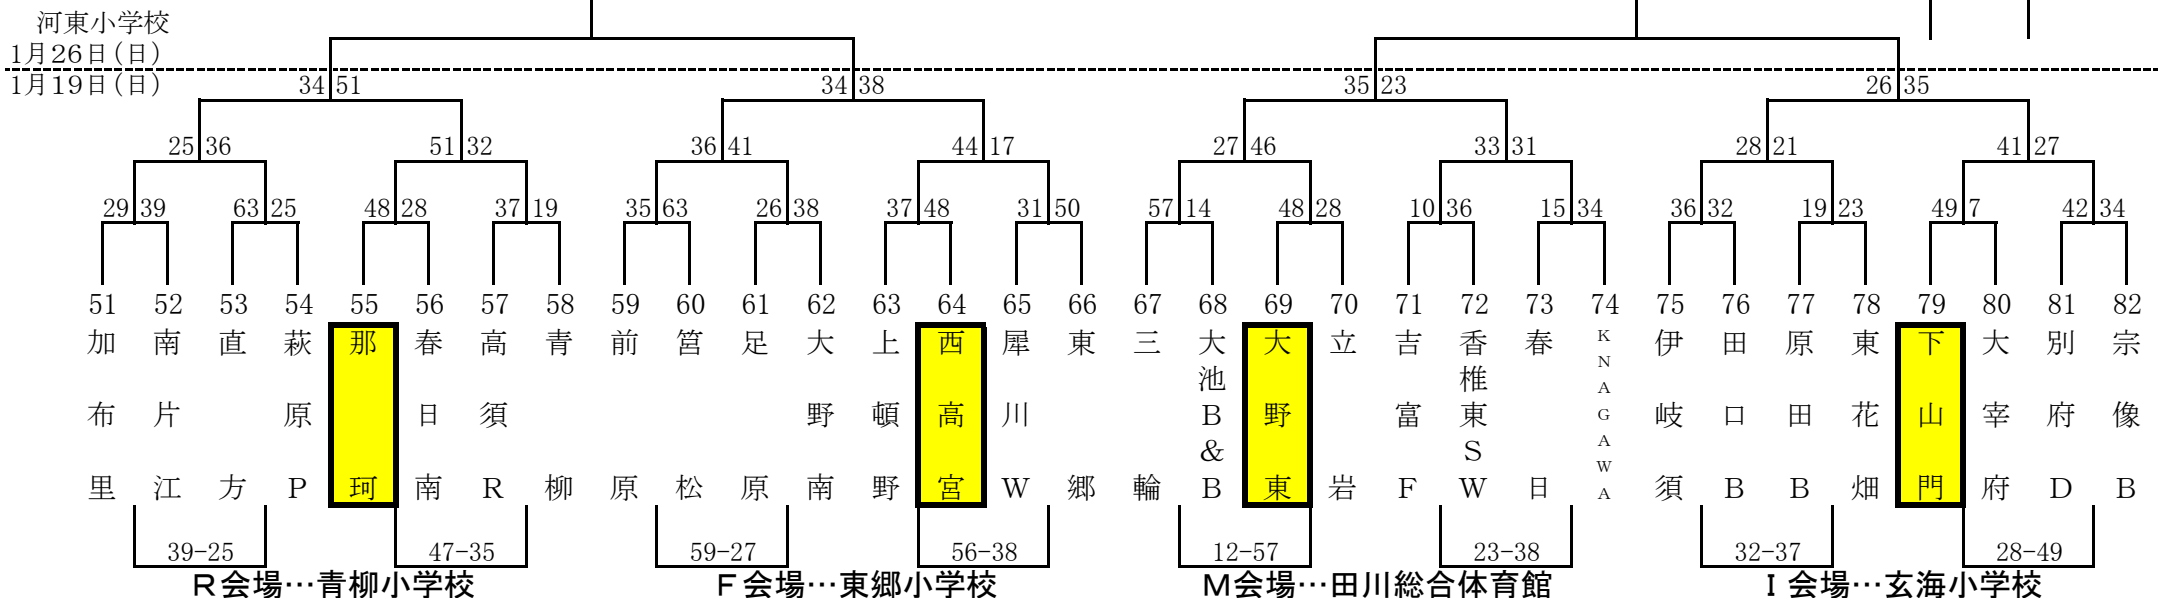

第29回 とびうめ杯ミニバスケットボール大会

男子Bパート

女子Bパート

第29回 とびうめ杯ミニバスケットボール大会

男子Cパート

女子Cパート

第29回 とびうめ杯ミニバスケットボール大会

男子Dパート

宗像市民体育館

1月26日(日)

1月19日(日)

女子Dパート

河東小学校

1月26日(日)

1月19日(日)

第29回 とびうめ杯ミニバスケットボール大会