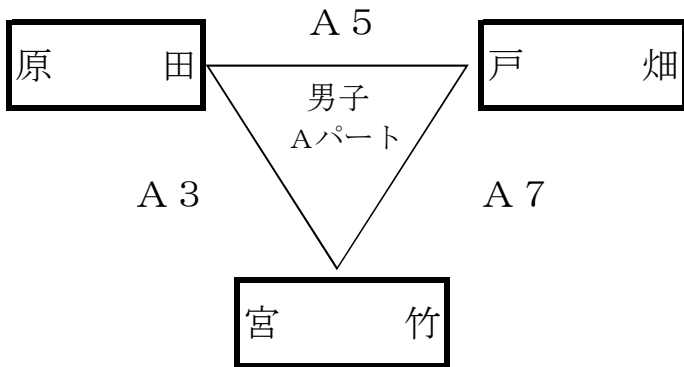

決 勝 戦

宗像市民体育館

【Aパート男子】

【Aパート女子】

【Dパート男子】

【Eパート男子】

試 合 時 間

- ① 9 : 3 0 ~ ② 1 0 : 3 0 ~ ③ 1 1 : 3 0 ~
- ④ 1 2 : 3 0 ~ ⑤ 1 3 : 3 0 ~ ⑥ 1 4 : 3 0 ~
- ⑦ 1 5 : 3 0 ~