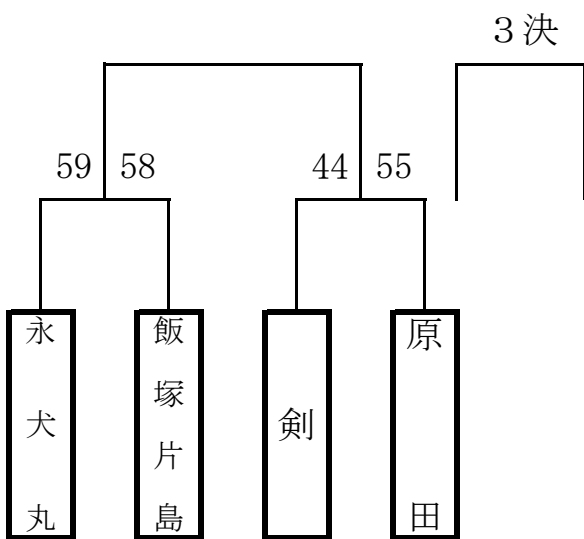

決 勝 戦

河東西小学校

【Bパート男子】

【Cパート男子】

【Bパート女子】