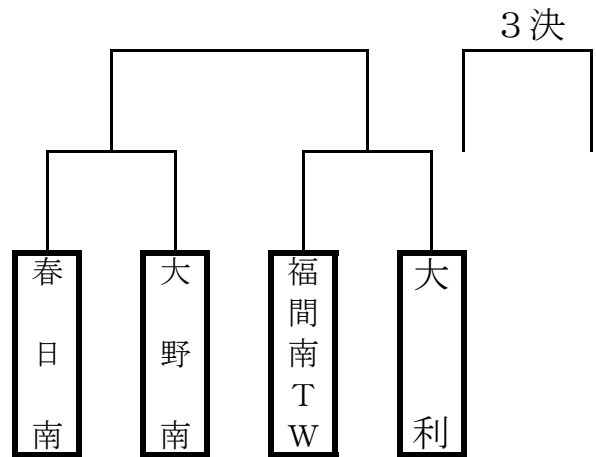

決 勝 戦

河東西小学校

【Bパート男子】

【Cパート男子】

【Bパート女子】