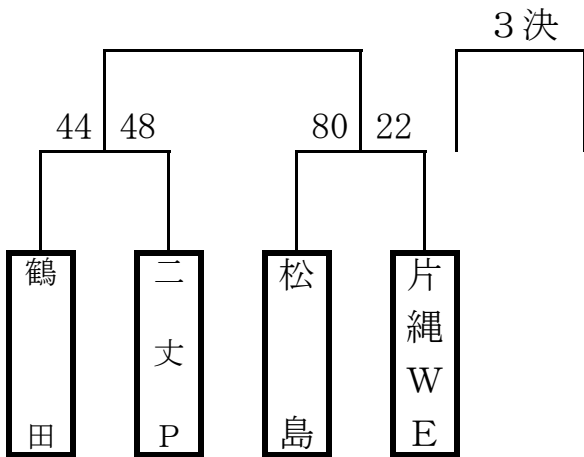

# 決 勝 戦

宗像市民体育館

【Aパート男子】

【Aパート女子】

【Dパート男子】

【Eパート男子】

# 決 勝 戦

河東西小学校

## 【Bパート男子】