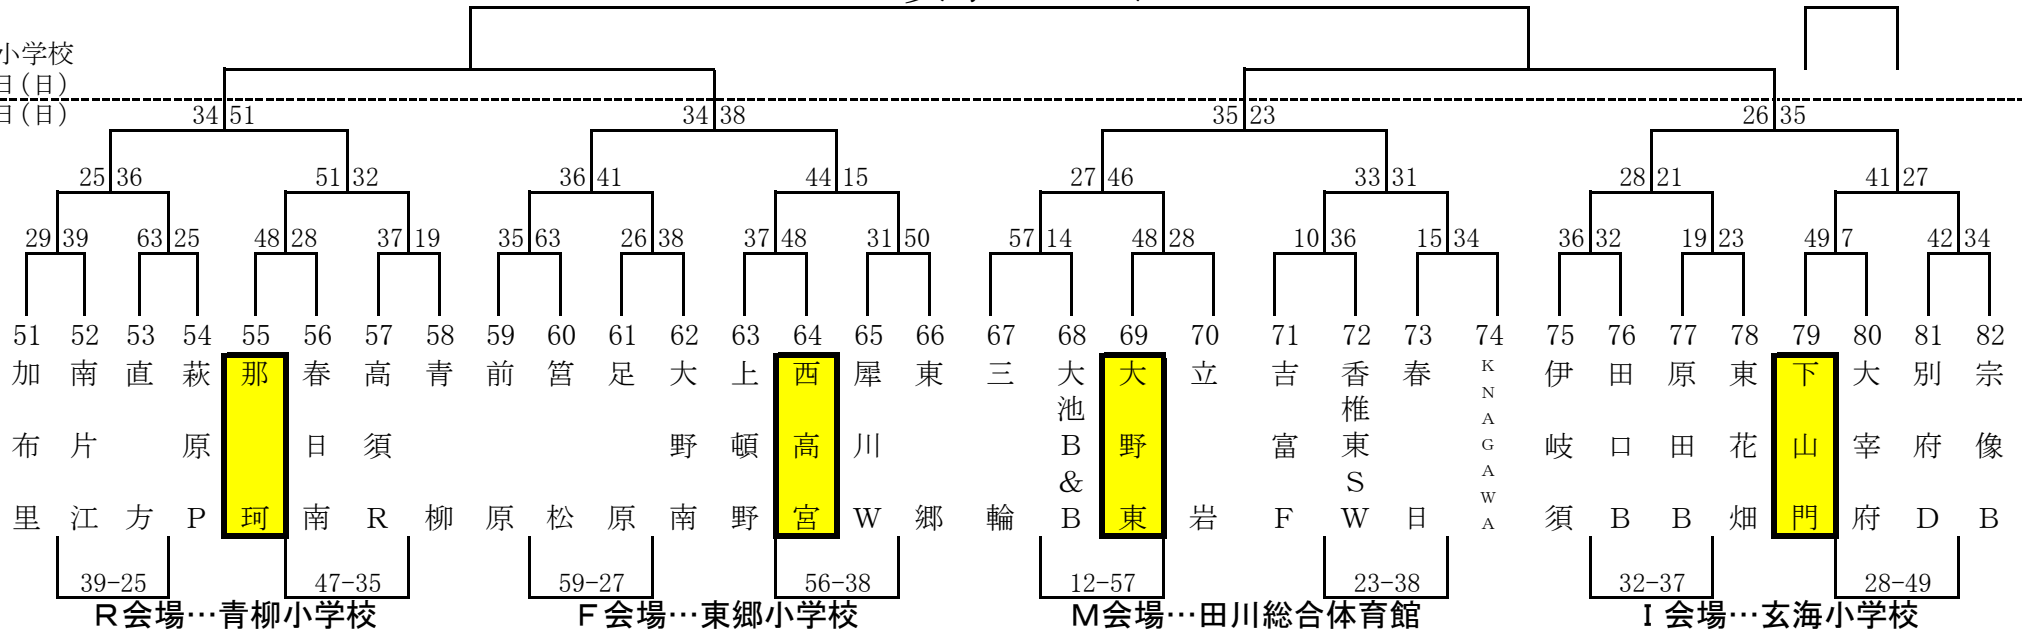

第29回 とびうめ杯ミニバスケットボール大会

男子Cパート

河東西小学校

1月26日(日)

1月19日(日)

女子Cパート

河東小学校

1月26日(日)

1月19日(日)

第29回 とびうめ杯ミニバスケットボール大会

男子Dパート

宗像市民体育館
1月26日(日)
1月19日(日)

女子Dパート

河東小学校
1月26日(日)
1月19日(日)

第29回 とびうめ杯ミニバスケットボール大会 男子Eパート

宗像市民体育館
1月26日(日)
1月19日(日)