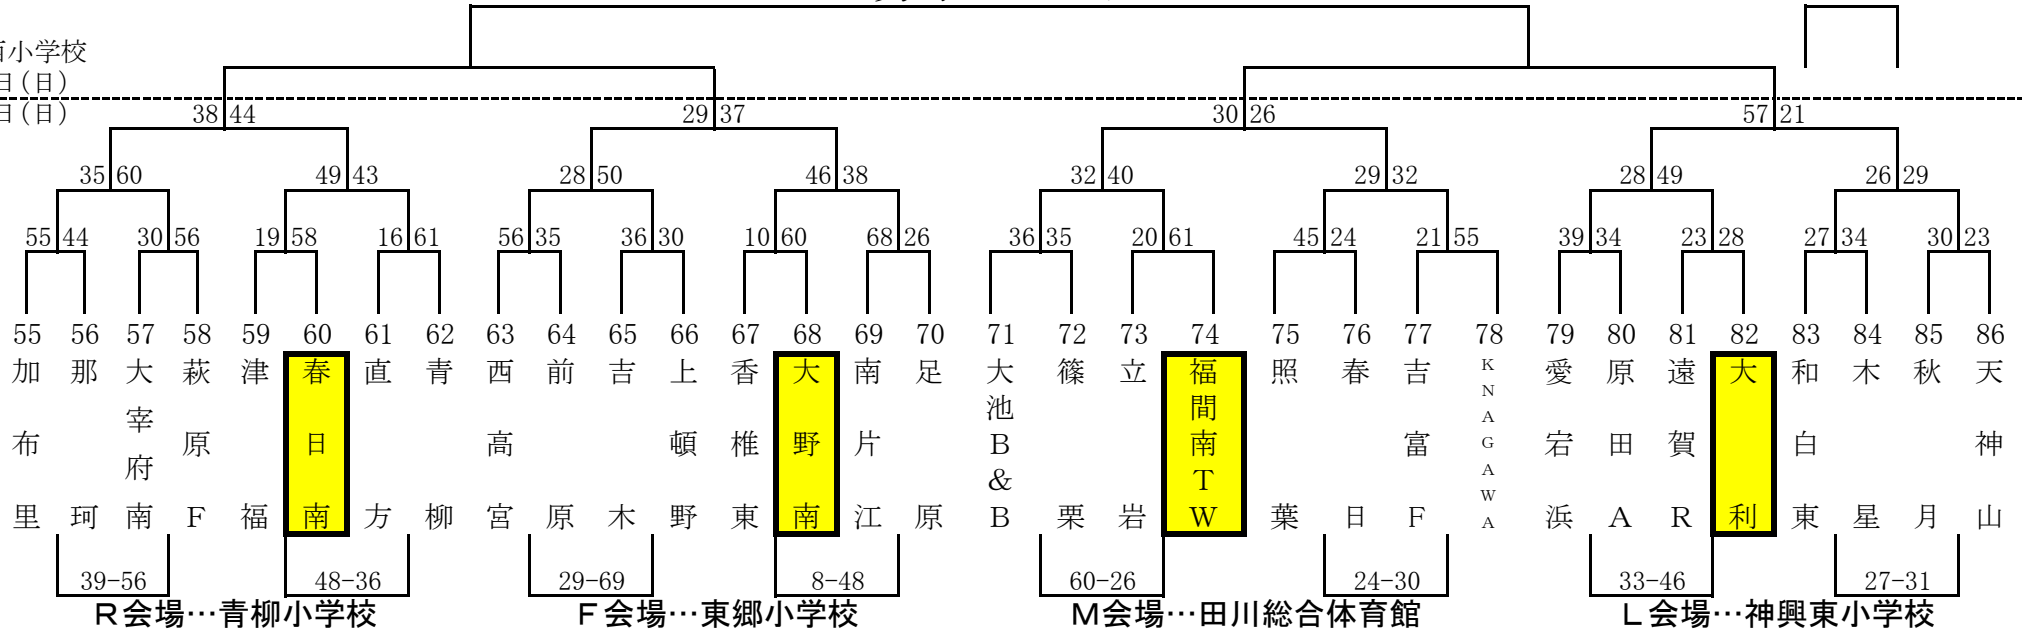

第29回 とびうめ杯ミニバスケットボール大会

男子Aパート

宗像市民体育館
1月26日(日)
1月19日(日)

女子Aパート

宗像市民体育館
1月16日(日)
1月19日(日)

第29回 とびうめ杯ミニバスケットボール大会

男子Bパート

女子Bパート

第29回 とびうめ杯ミニバスケットボール大会

男子Cパート

河東西小学校

1月26日(日)

1月19日(日)

女子Cパート

河東小学校

1月26日(日)

1月19日(日)

第29回 とびうめ杯ミニバスケットボール大会

男子Dパート

宗像市民体育館
1月26日(日)
1月19日(日)

女子Dパート

河東小学校
1月26日(日)
1月19日(日)

第29回 とびうめ杯ミニバスケットボール大会 男子Eパート

宗像市民体育館
1月26日(日)
1月19日(日)