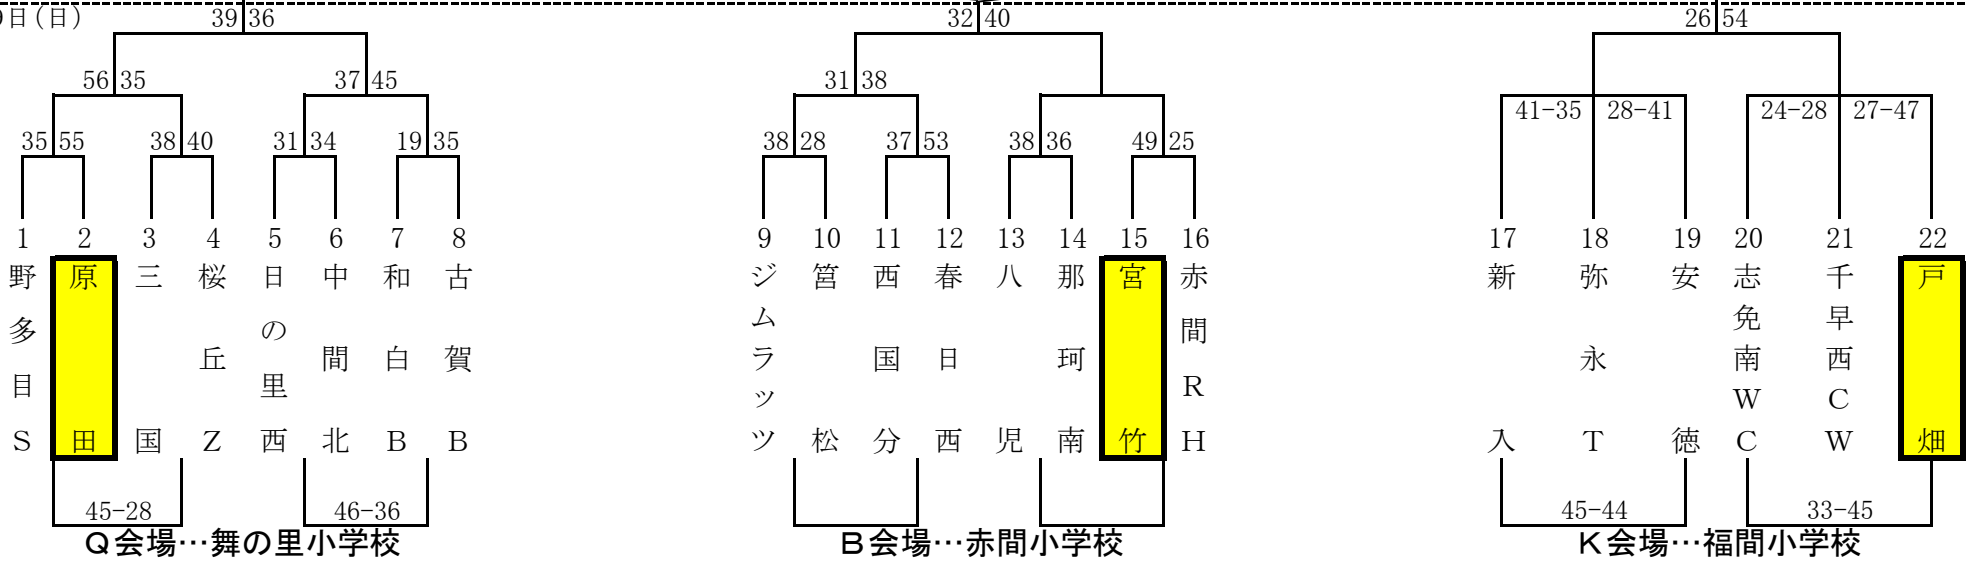

第29回 とびうめ杯ミニバスケットボール大会

男子Aパート

宗像市民体育館
1月26日(日)
1月19日(日)

女子Aパート

宗像市民体育館
1月16日(日)
1月19日(日)

第29回 とびうめ杯ミニバスケットボール大会

男子Bパート

女子Bパート

第29回 とびうめ杯ミニバスケットボール大会

男子Cパート

河東西小学校

1月26日(日)

1月19日(日)

女子Cパート

河東小学校

1月26日(日)

1月19日(日)

第29回 とびうめ杯ミニバスケットボール大会

男子Dパート

宗像市民体育館
1月26日(日)
1月19日(日)

女子Dパート

河東小学校
1月26日(日)
1月19日(日)

第29回 とびうめ杯ミニバスケットボール大会 男子Eパート

宗像市民体育館
1月26日(日)
1月19日(日)