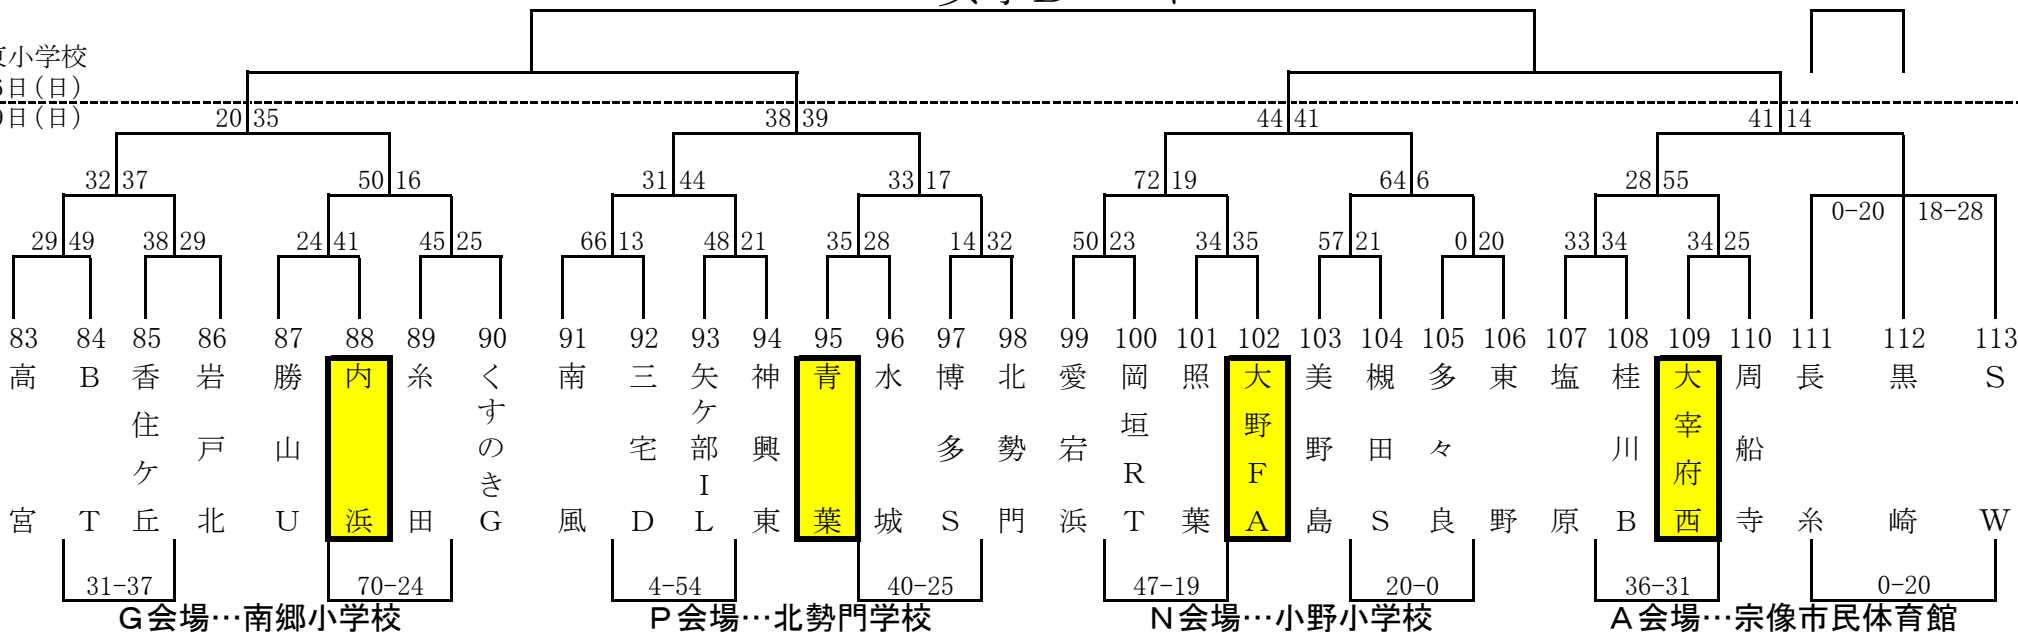

1月19日(日)

第29回 とびうめ杯ミニバスケットボール大会

男子Dパート

宗像市民体育館
1月26日(日)
1月19日(日)

女子Dパート

河東小学校
1月26日(日)
1月19日(日)

第29回 とびうめ杯ミニバスケットボール大会 男子Eパート

宗像市民体育館
1月26日(日)
1月19日(日)