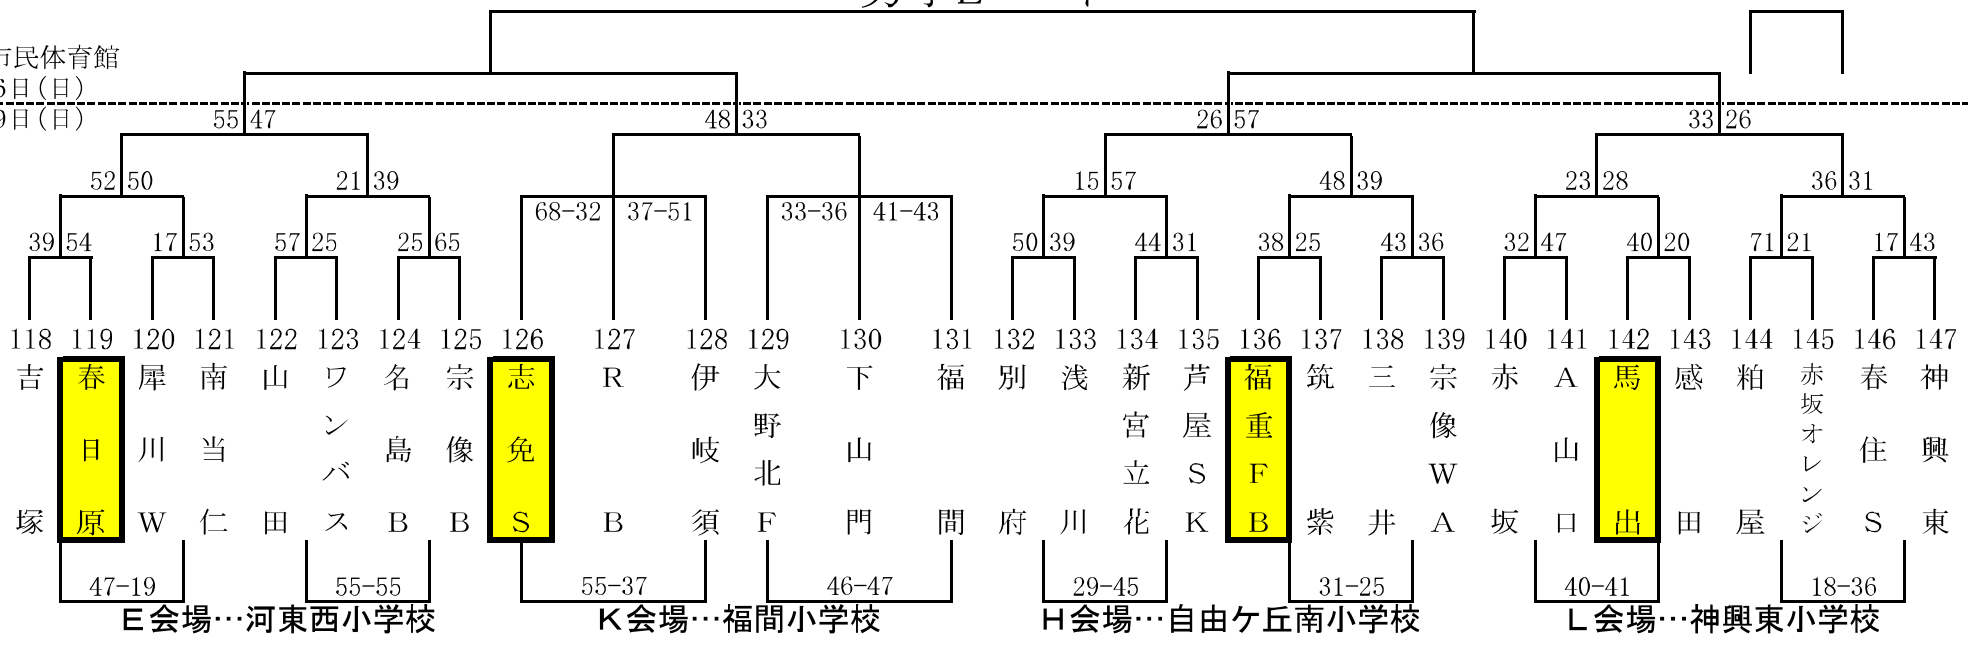

第29回 とびうめ杯ミニバスケットボール大会 男子Eパート

宗像市民体育館
1月26日(日)
1月19日(日)

3決

118 吉塚
119 春日原
120 犀川
121 南当仁

122 山
123 ワンバ
124 名島

125 宗像

126 志免

127 R
128 伊岐

129 大野北

130 下山

131 福間

132 別府

133 浅川

134 新宮立

135 芦屋S

136 福重B

137 筑紫

138 三井

139 宗像W

140 赤坂

141 A山

142 馬出

143 感田

144 粕屋

145 赤坂オレンジ

146 春住

147 神興東