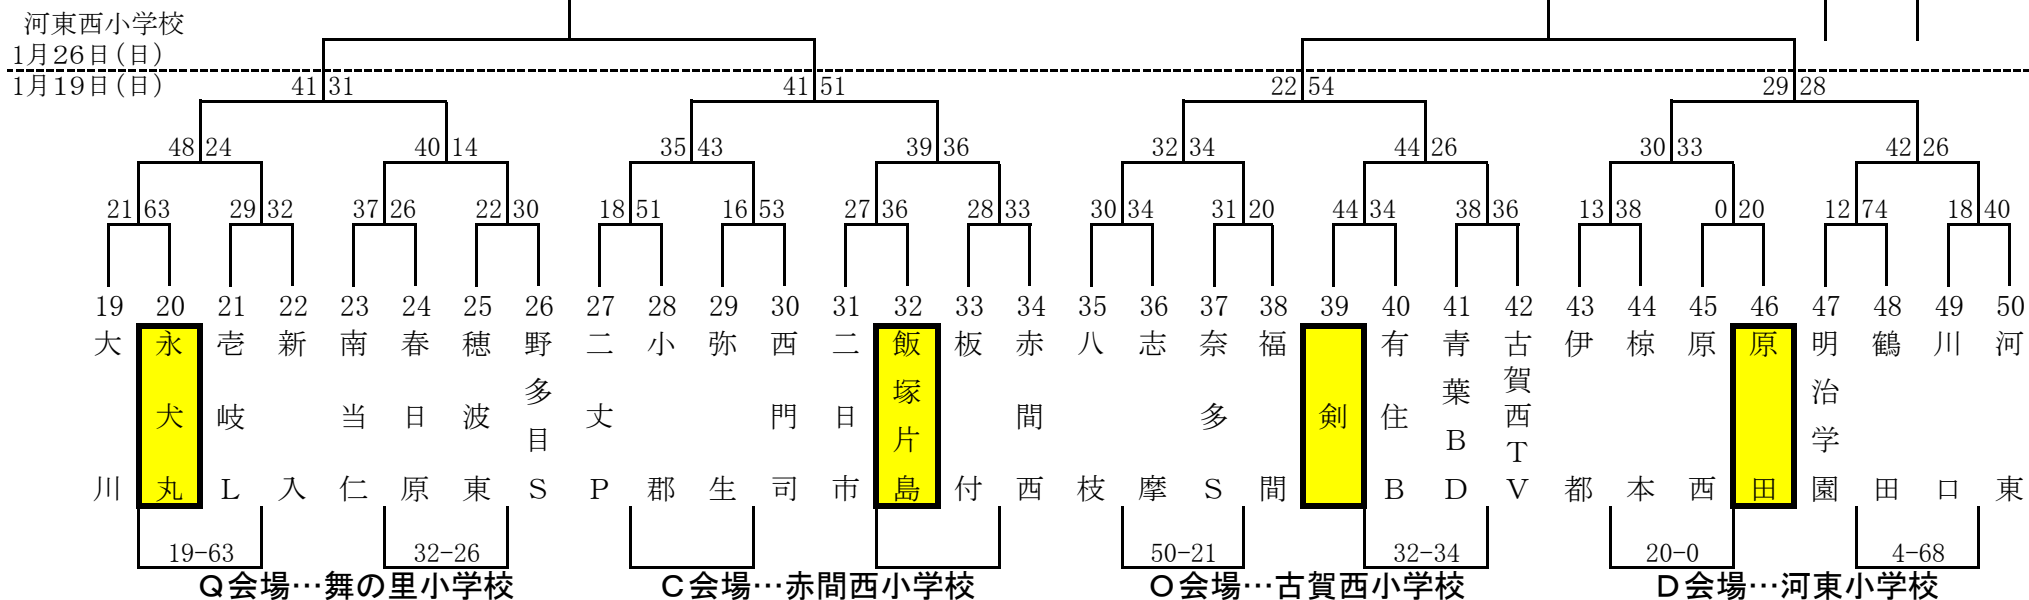

第29回 とびうめ杯ミニバスケットボール大会

男子Aパート

宗像市民体育館
1月26日(日)
1月19日(日)

女子Aパート

宗像市民体育館
1月16日(日)
1月19日(日)

第29回 とびうめ杯ミニバスケットボール大会

男子Bパート

女子Bパート

第29回 とびうめ杯ミニバスケットボール大会

男子Cパート

河東西小学校

1月26日(日)

1月19日(日)

女子Cパート

河東小学校

1月26日(日)

1月19日(日)

第29回 とびうめ杯ミニバスケットボール大会

男子Dパート

宗像市民体育館
1月26日(日)
1月19日(日)

女子Dパート

河東小学校
1月26日(日)
1月19日(日)

第29回 とびうめ杯ミニバスケットボール大会 男子Eパート

宗像市民体育館
1月26日(日)
1月19日(日)