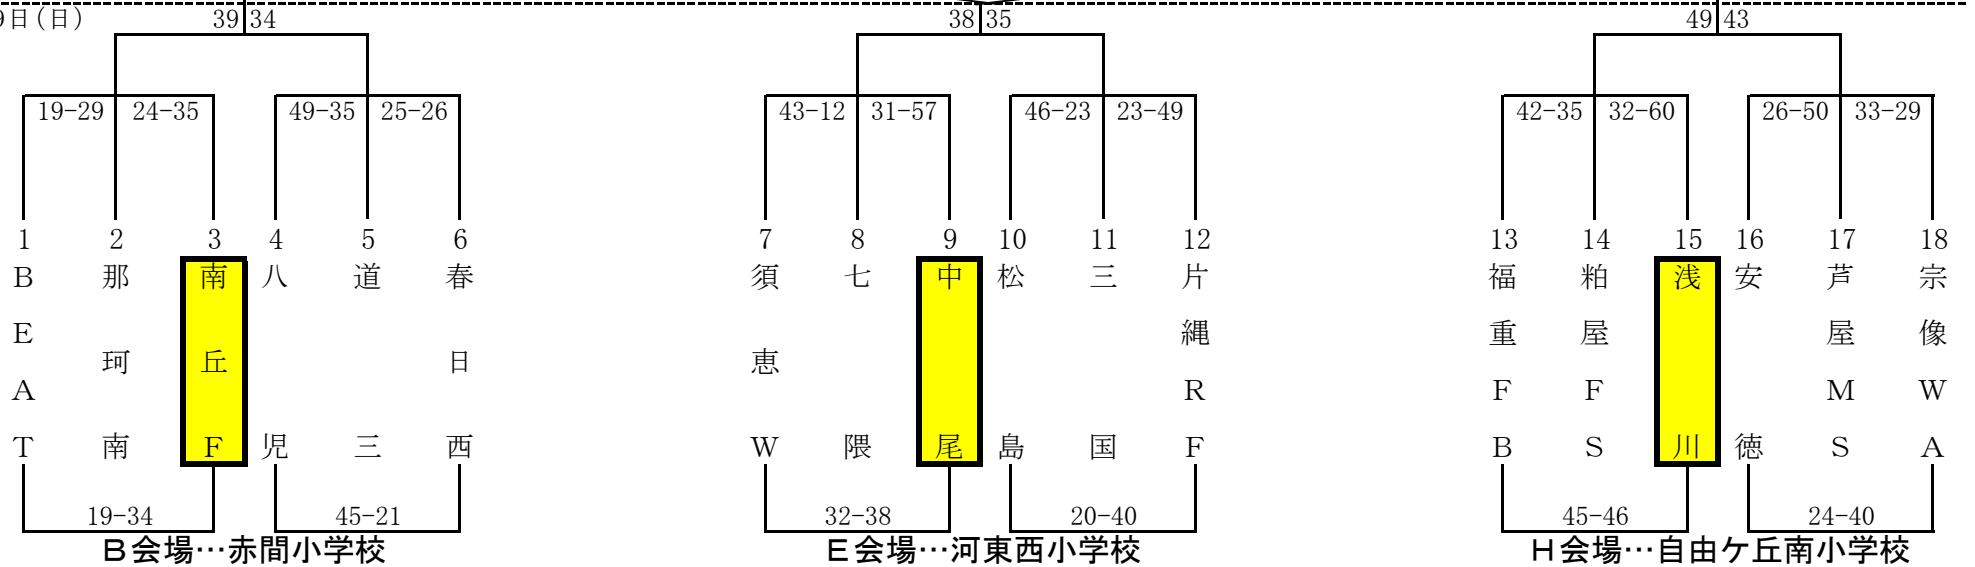

第29回 とびうめ杯ミニバスケットボール大会

男子Aパート

宗像市民体育館
1月26日(日)
1月19日(日)

女子Aパート

宗像市民体育館
1月16日(日)
1月19日(日)

第29回 とびうめ杯ミニバスケットボール大会

男子Bパート

女子Bパート

第29回 とびうめ杯ミニバスケットボール大会

男子Cパート

河東西小学校

1月26日(日)

1月19日(日)

女子Cパート

河東小学校

1月26日(日)

1月19日(日)

第29回 とびうめ杯ミニバスケットボール大会

男子Dパート

宗像市民体育館
1月26日(日)
1月19日(日)

女子Dパート

河東小学校
1月26日(日)
1月19日(日)

第29回 とびうめ杯ミニバスケットボール大会 男子Eパート

宗像市民体育館
1月26日(日)
1月19日(日)