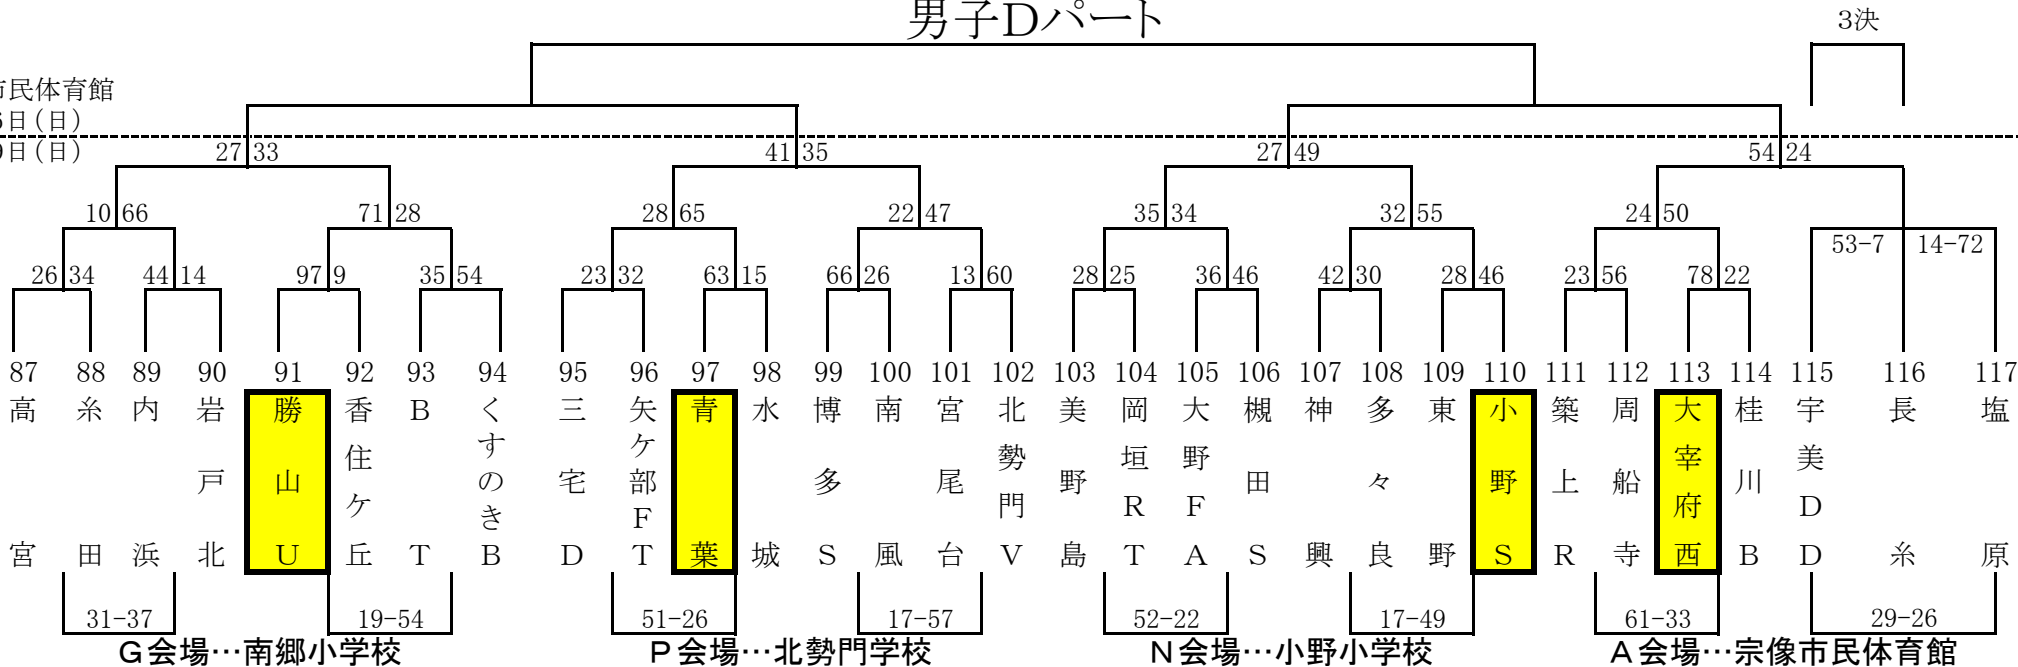

第29回 とびうめ杯ミニバスケットボール大会

男子Cパート

河東西小学校

1月26日(日)

1月19日(日)

女子Cパート

河東小学校

1月26日(日)

1月19日(日)

第29回 とびうめ杯ミニバスケットボール大会

男子Dパート

宗像市民体育館
1月26日(日)
1月19日(日)

女子Dパート

河東小学校
1月26日(日)
1月19日(日)

第29回 とびうめ杯ミニバスケットボール大会 男子Eパート

宗像市民体育館
1月26日(日)
1月19日(日)