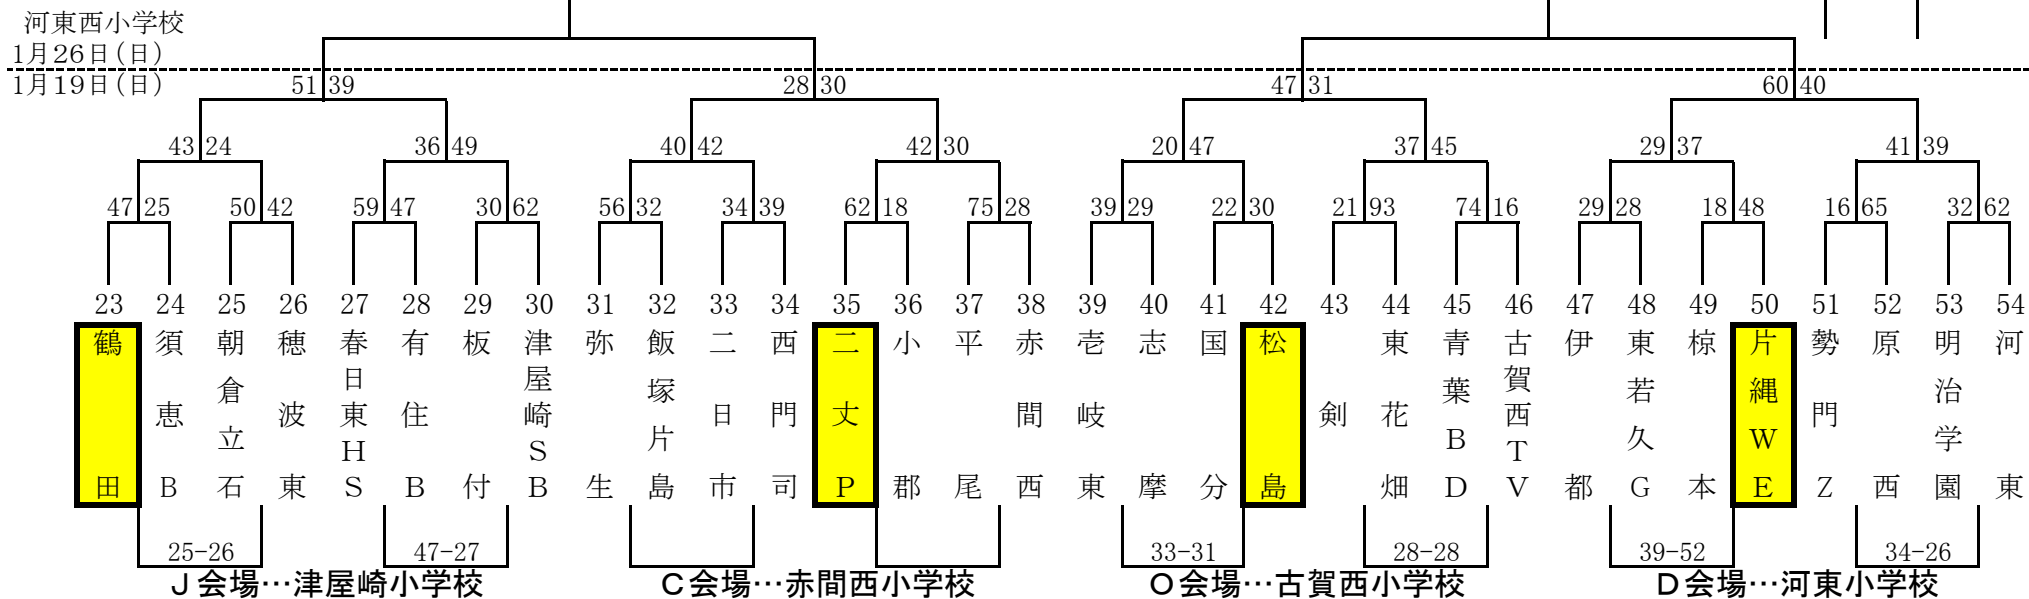

第29回 とびうめ杯ミニバスケットボール大会

男子Aパート

宗像市民体育館
1月26日(日)
1月19日(日)

女子Aパート

宗像市民体育館
1月16日(日)
1月19日(日)

第29回 とびうめ杯ミニバスケットボール大会

男子Bパート

女子Bパート

第29回 とびうめ杯ミニバスケットボール大会

男子Cパート

河東西小学校

1月26日(日)

1月19日(日)

女子Cパート

河東小学校

1月26日(日)

1月19日(日)

第29回 とびうめ杯ミニバスケットボール大会

男子Dパート

宗像市民体育館
1月26日(日)
1月19日(日)

女子Dパート

河東小学校
1月26日(日)
1月19日(日)

第29回 とびうめ杯ミニバスケットボール大会 男子Eパート

宗像市民体育館
1月26日(日)
1月19日(日)