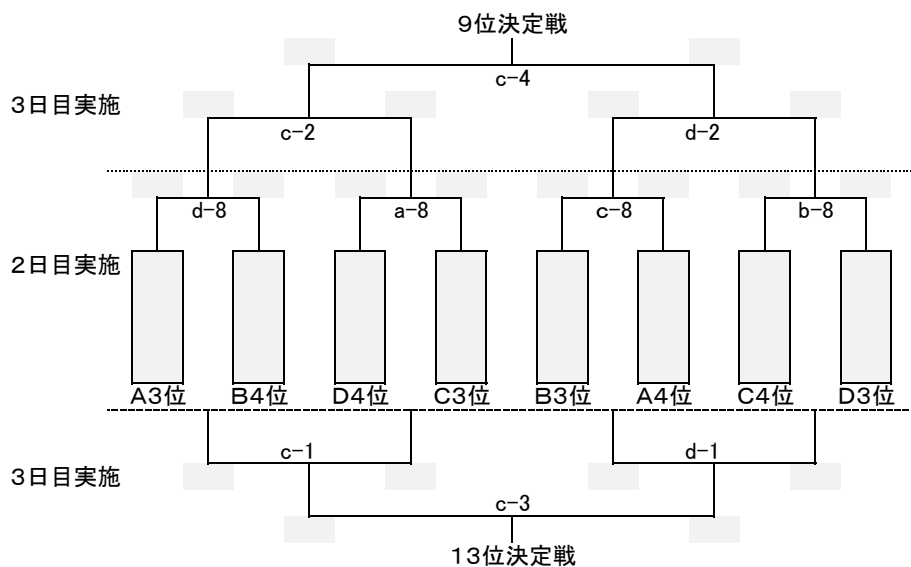

| Dブロック | 朝日 | 五観 | 石井北 | 小林 | ビート | 菊陽 | 勝 | 敗 | 順位 |
|-------|----|----|-----|----|-----|----|---|---|----|
| 朝日    | -  | -  | -   | -  | -   | -  |   |   |    |
| 五観    | -  | -  | -   | -  | -   | -  |   |   |    |
| 石井北   | -  | -  | -   | -  | -   | -  |   |   |    |
| 小林    | -  | -  | -   | -  | -   | -  |   |   |    |
| ビート   | -  | -  | -   | -  | -   | -  |   |   |    |
| 菊陽    | -  | -  | -   | -  | -   | -  |   |   |    |

※ 2チームが並んだ時は直接対戦成績により順位を決定します。また、3チーム以上が並んだ時は、当該チーム間の得失点差で順位を決定。それでも同数であればゴールアベレージにより順位を決定します。

※ 3日間を通して引き分けにはせず、2分間のインターバル後に延長戦（3点先取で終了）を行います。なお、延長戦は3分です。決着がつかない場合は再延長戦（3分）を行います。

1位～8位決定トーナメント

9位～16位決定トーナメント

17位～24位決定トーナメント