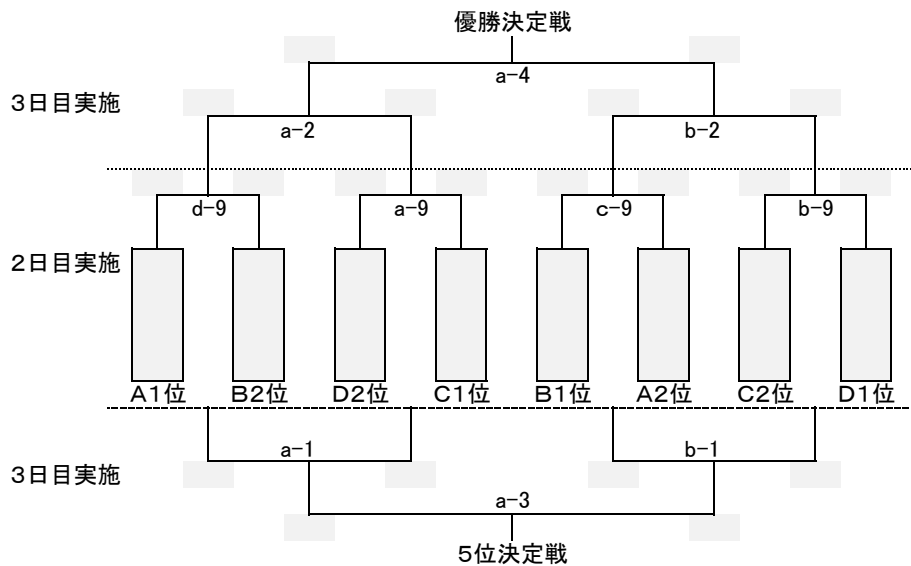

女子予選リーグ成績表（1日目に各チーム3試合を行い、2日目に残り2試合を行う）

| Aブロック | 豊府 | 蒲生 | 都城東 | 美鈴 | 志免W | ハート | 勝 | 敗 | 順位 |
|-------|----|----|-----|----|-----|-----|---|---|----|
| 豊府    | -  | -  | -   | -  | -   | -   |   |   |    |
| 蒲生    | -  | -  | -   | -  | -   | -   |   |   |    |
| 都城東   | -  | -  | -   | -  | -   | -   |   |   |    |
| 美鈴    | -  | -  | -   | -  | -   | -   |   |   |    |
| 志免W   | -  | -  | -   | -  | -   | -   |   |   |    |
| ハート   | -  | -  | -   | -  | -   | -   |   |   |    |

| Bブロック | 岡崎 | ABBA | 麻里布 | 都跡 | 野芥 | 高木瀬 | 勝 | 敗 | 順位 |
|-------|----|------|-----|----|----|-----|---|---|----|
| 岡崎    | -  | -    | -   | -  | -  | -   |   |   |    |
| ABBA  | -  | -    | -   | -  | -  | -   |   |   |    |
| 麻里布   | -  | -    | -   | -  | -  | -   |   |   |    |
| 都跡    | -  | -    | -   | -  | -  | -   |   |   |    |
| 野芥    | -  | -    | -   | -  | -  | -   |   |   |    |
| 高木瀬   | -  | -    | -   | -  | -  | -   |   |   |    |

※ 2チームが並んだ時は直接対戦成績により順位を決定します。また、3チーム以上が並んだ時は、当該チーム間の得失点差で順位を決定。それでも同数であればゴールアベレージにより順位を決定します。

※ 3日間を通して引き分けにはせず、2分間のインターバル後に延長戦（3点先取で終了）を行います。なお、延長戦は3分です。決着がつかない場合は再延長戦（3分）を行います。

1位～8位決定トーナメント

9位～16位決定トーナメント

17位～24位決定トーナメント