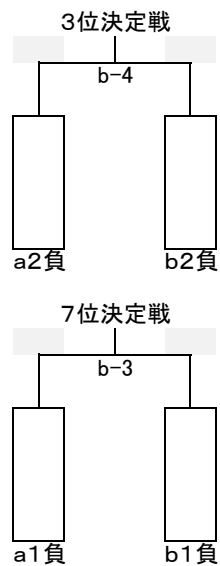

1位～8位決定トーナメント