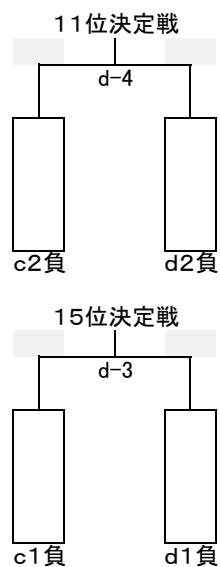

女子予選リーグ成績表（1日目に各チーム3試合を行い、2日目に残り2試合を行う）

| Aブロック | 豊府 | 蒲生 | 都城東 | 美鈴 | 志免W | ハート | 勝 | 敗 | 順位 |
|-------|----|----|-----|----|-----|-----|---|---|----|
| 豊府    | -  | -  | -   | -  | -   | -   |   |   |    |
| 蒲生    | -  | -  | -   | -  | -   | -   |   |   |    |
| 都城東   | -  | -  | -   | -  | -   | -   |   |   |    |
| 美鈴    | -  | -  | -   | -  | -   | -   |   |   |    |
| 志免W   | -  | -  | -   | -  | -   | -   |   |   |    |
| ハート   | -  | -  | -   | -  | -   | -   |   |   |    |

| Cブロック | 竹松 | 与那城 | クレスト | 辰市 | 須恵W | 厚狭 | 勝 | 敗 | 順位 |
|-------|----|-----|------|----|-----|----|---|---|----|
| 竹松    | -  | -   | -    | -  | -   | -  |   |   |    |
| 与那城   | -  | -   | -    | -  | -   | -  |   |   |    |
| クレスト  | -  | -   | -    | -  | -   | -  |   |   |    |
| 辰市    | -  | -   | -    | -  | -   | -  |   |   |    |
| 須恵W   | -  | -   | -    | -  | -   | -  |   |   |    |
| 厚狭    | -  | -   | -    | -  | -   | -  |   |   |    |

| Dブロック | 朝日 | 五観 | 石井北 | 小林 | ビート | 菊陽 | 勝 | 敗 | 順位 |
|-------|----|----|-----|----|-----|----|---|---|----|
| 朝日    | -  | -  | -   | -  | -   | -  |   |   |    |
| 五観    | -  | -  | -   | -  | -   | -  |   |   |    |
| 石井北   | -  | -  | -   | -  | -   | -  |   |   |    |
| 小林    | -  | -  | -   | -  | -   | -  |   |   |    |
| ビート   | -  | -  | -   | -  | -   | -  |   |   |    |
| 菊陽    | -  | -  | -   | -  | -   | -  |   |   |    |

17位～24位決定トーナメント