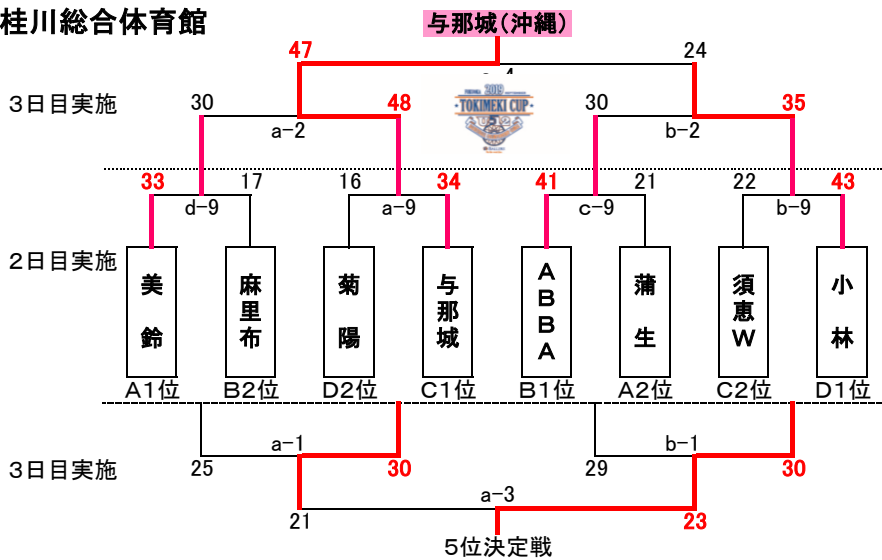

1位～8位決定トーナメント

桂川総合体育館

サルビアパーク

9位～16位決定トーナメント

筑穂体育館

17位～24位決定トーナメント