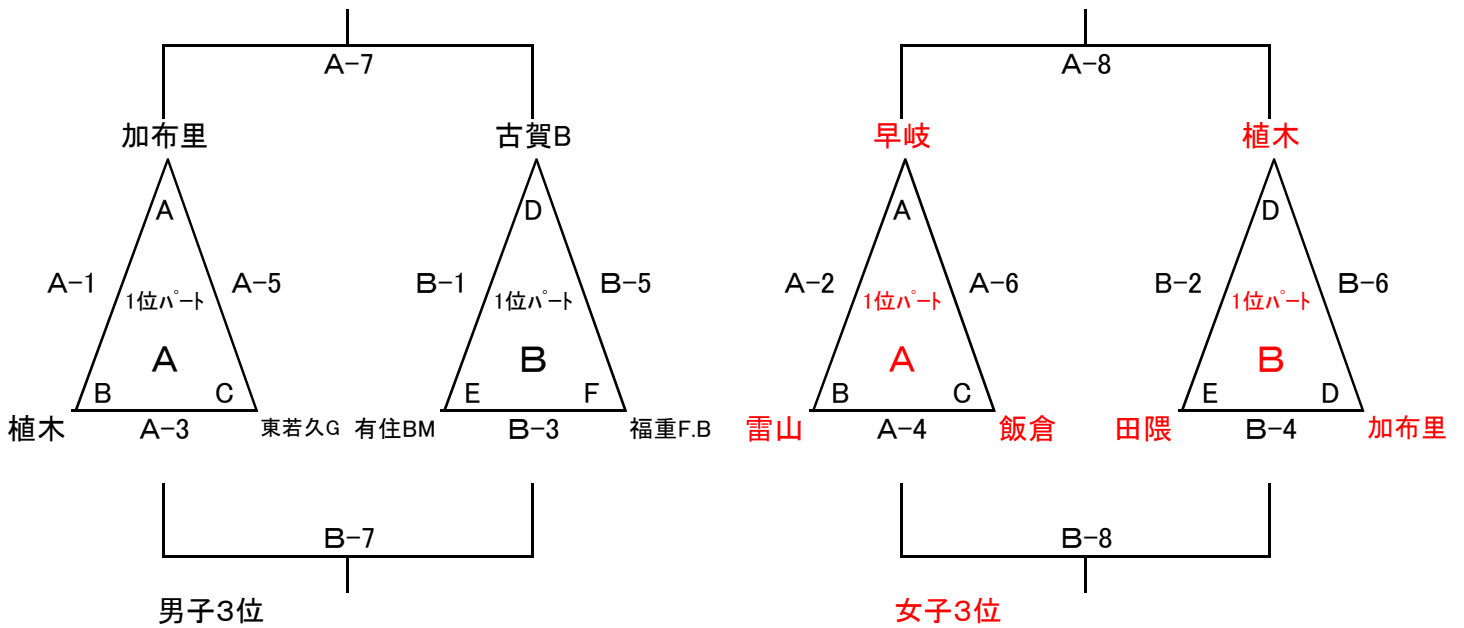

第17回(2018年) 豊樹(KAMINARI) CUP 2日目組合せ表 加布里小学校

2/12(月祝日) 2日目組み合わせ

①加布里小会場 (A・B コート)

試合時間 ①9:00~ ②9:55~ ③10:50~ ④11:45~ ⑤12:40~ ⑥13:35~
 ⑦14:30~ ⑧15:25~

男子1位パート 男子優勝

女子1位パート 女子優勝

男子1位パート

女子1位パート