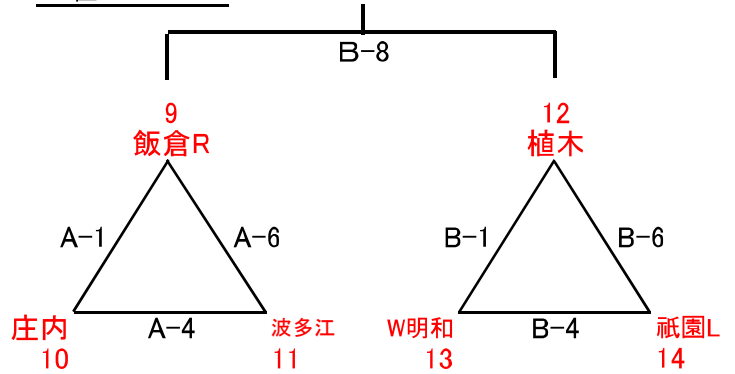

第18回(2019年) 豊樹 CUP 2日目組合せ表

2/11(月祝) 前原小学校(A・Bコート) 男女1位パート

男子
優勝
準優勝
3位
3位

女子
優勝
準優勝
3位
3位

試合時間 ①9:00~ ②9:55~ ③10:50~ ④11: ⑤12:40~ ⑥13:35~ ⑦14:30~ ⑧15:25~

2/11(月祝) 加布里小学校(C・Dコート) 男女交流戦

男子
優勝
準優勝

優勝
準優勝