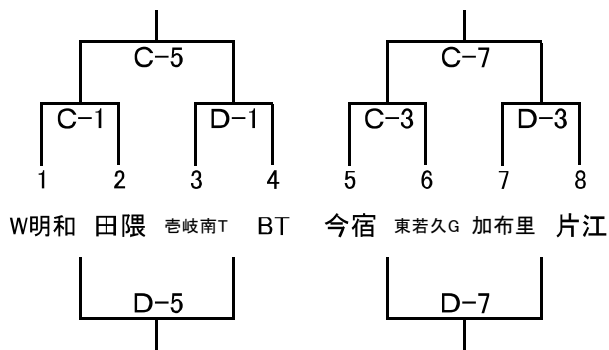

試合時間 ①9:00~ ②9:55~ ③10:50~ ④11: ⑤12:40~ ⑥13:35~ ⑦14:30~

2/11(月祝) 引津小学校(E・Fコート) 男女交流戦

男子
優勝
準優勝

優勝
準優勝

女子
優勝
準優勝

優勝
準優勝