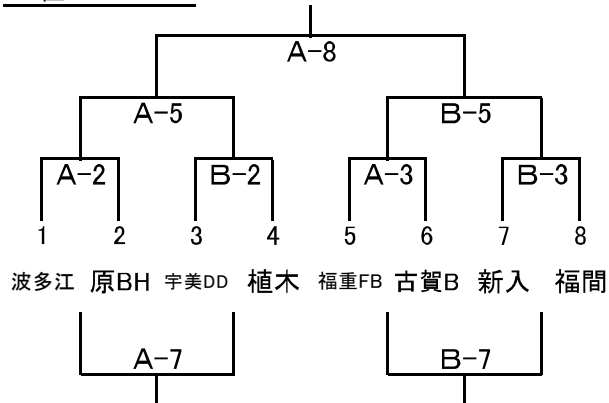

第18回(2019年) 豊樹 CUP 2日目組合せ表

2/11(月祝) 前原小学校(A・Bコート) 男女1位パート

男子
優勝
準優勝
3位
3位

女子
優勝
準優勝
3位
3位

試合時間 ①9:00~ ②9:55~ ③10:50~ ④11: ⑤12:40~ ⑥13:35~ ⑦14:30~ ⑧15:25~

2/11(月祝) 加布里小学校(C・Dコート) 男女交流戦

男子
優勝
準優勝

優勝
準優勝