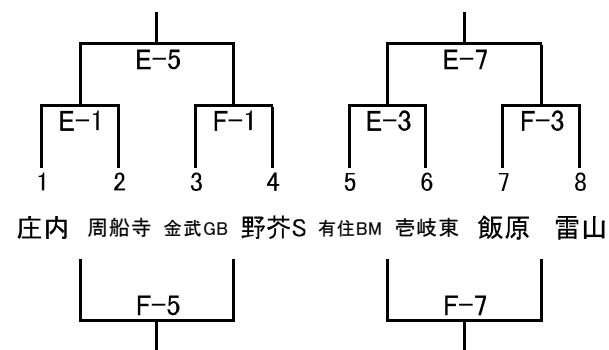

女子
優勝
準優勝

優勝
準優勝

試合時間 ①9:00~ ②9:55~ ③10:50~ ④11: ⑤12:40~ ⑥13:35~ ⑦14:30~

2/11(月祝) 引津小学校(E・Fコート) 男女交流戦

男子
優勝
準優勝

優勝
準優勝

女子
優勝
準優勝

優勝
準優勝