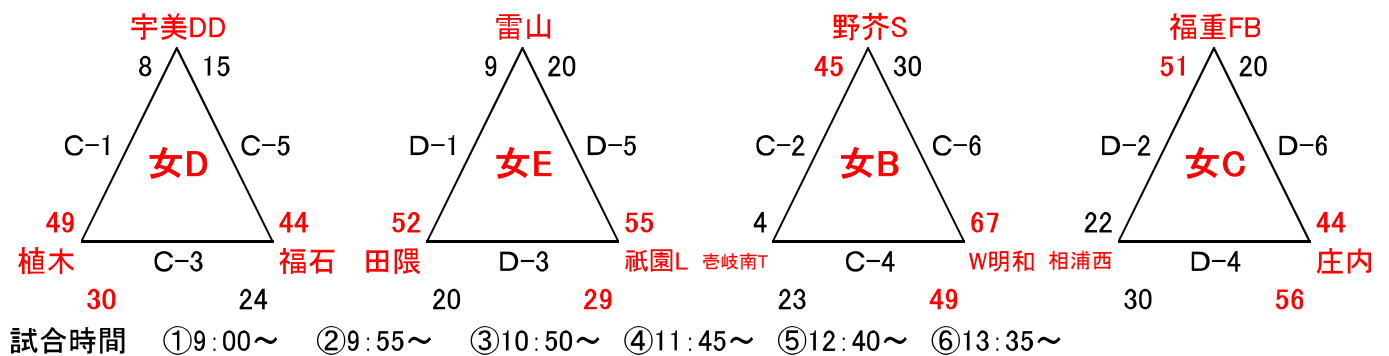

第18回(2019年) 豊樹 CUP 1日目組合せ表

2/10(日) 加布里小学校(A・Bコート)

男子パフォーマンス会場

2/10(日) 引津小学校(C・Dコート)

女子パフォーマンス会場

2/10(日) 前原小学校(E・Fコート)

パフォーマンス会場へ移動願います

2/10(日) 東風小学校(G・Hコート)