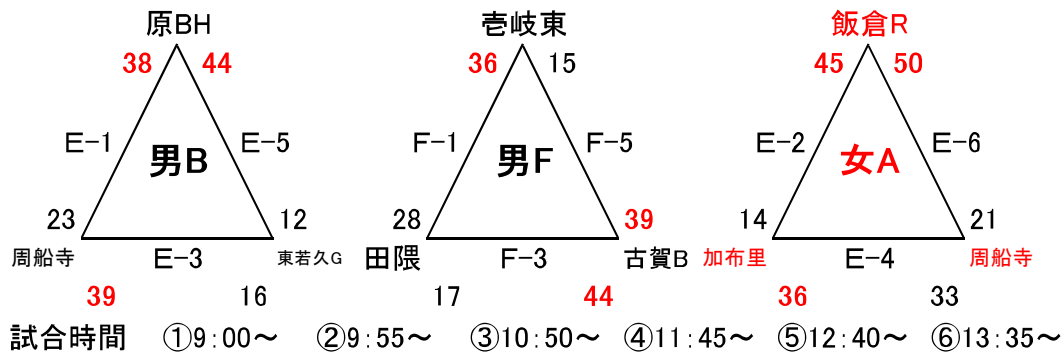

第18回(2019年) 豊樹 CUP 1日目組合せ表

2/10(日) 加布里小学校(A・Bコート)

男子パフォーマンス会場

2/10(日) 引津小学校(C・Dコート)

女子パフォーマンス会場

2/10(日) 前原小学校(E・Fコート)

パフォーマンス会場へ移動願います

2/10(日) 東風小学校(G・Hコート)