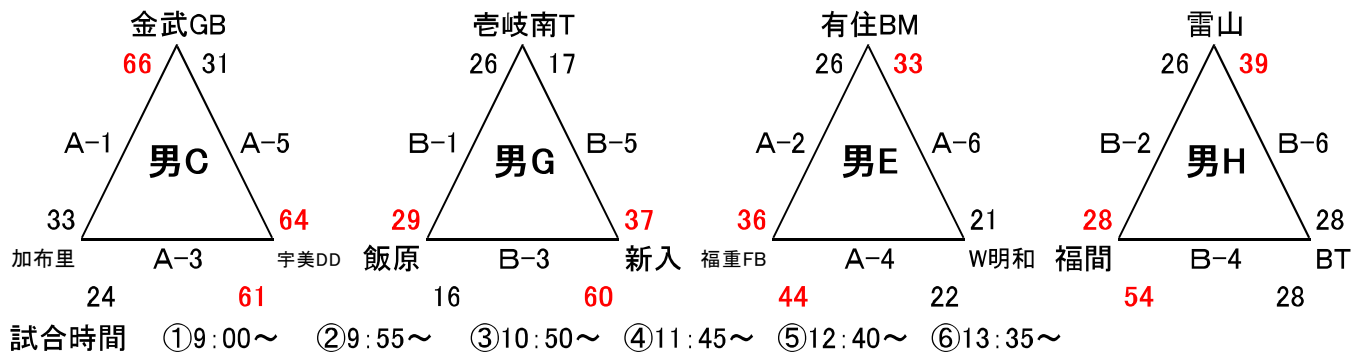

第18回(2019年) 豊樹 CUP 1日目組合せ表

2/10(日) 加布里小学校(A・Bコート)

男子パフォーマンス会場

2/10(日) 引津小学校(C・Dコート)

女子パフォーマンス会場

2/10(日) 前原小学校(E・Fコート)

パフォーマンス会場へ移動願います

2/10(日) 東風小学校(G・Hコート)